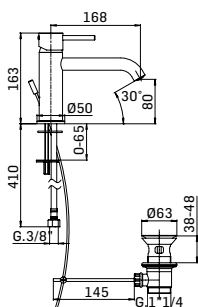

Finitura/Finishing	Euro
4381S170Z251	CROMO/CHROME	230,20
4381S170Z25K	NERO OPACO/MATT BLACK	300,10
* 4381S170Z25P	GRAFITE/GRAPHITE	323,00

Miscelatore monocomando per lavabo con scarico da 5/4" //
Single lever basin mixer with 5/4" pop-up waste

Ricambi // Spare parts:

Cartuccia Ø35 a dischi ceramici// Ø35 ceramic disc cartridge - art. 36M