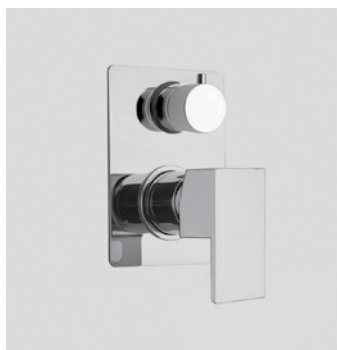

2849PE00D101	Finitura/Finishing	Euro
	CROMO/CHROME	188,90
2849PE00D10K	NERO OPACO/MATT BLACK	245,10

Parte esterna di finitura per miscelatore monocomando da incasso per doccia con deviatore manuale a 2 uscite // External components for concealed single lever shower mixer 2-ways manual diverter

Da completare con gruppo da incasso 27030000002*
To be completed with concealed mixer 27030000002*