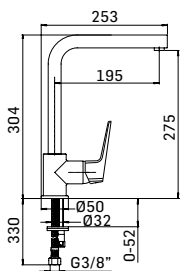

79080009001 Finitura/Finishing Euro
CROMO/CHROME **208,50**

SPARTACO - Miscelatore monocomando lavello con doccia estraibile // Single lever sink mixer with pull out handspray

Ricambi // Spare parts:

Cartuccia Ø35 a dischi ceramici // Ø35 ceramic disc cartridge - art. 18M