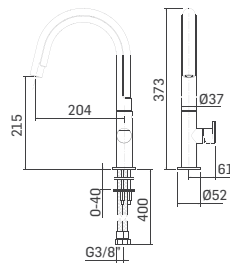

Kitchen program

740800000*01

Finitura/Finishing
CROMO/CHROME

Euro
395,00

COOK - Monocomando per lavello con collo orientabile. Leva ellittica // Single lever sink mixer with spout adjustable. Elliptical lever

- O = Grigio/Grey
- B = Blu/Blue
- C = Rosso/Red
- V = Verde/Green
- J = Bianco/White

Ricambi //Spare parts:

Cartuccia Ø25 a dischi ceramici // Ø25 ceramic disc cartridge - Art. 20F