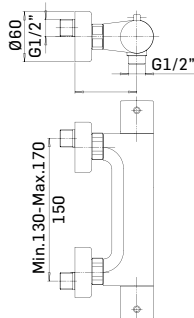

30650000Z121

Finitura/Finishing	Euro
CROMO/CHROME	217,60

Miscelatore termostatico esterno doccia, con rubinetto di regolazione e di chiusura con vitone a dischi ceramici e con limitatore di sicurezza a 38° // Exposed thermostatic shower mixer temperature control handle with stop valve, water flow regulation and safety block at 38°C

Ricambi // Spare parts:

Cartuccia termostatica // Thermostatic cartridge - art. 35U