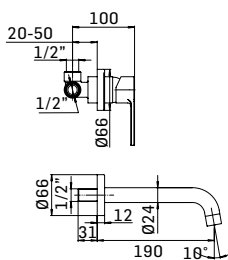

49870000P121 Finitura/Finishing CROMO/CHROME Euro **271,50**

Miscelatore monocomando da incasso per lavabo, composto da parte grezza e parte esterna di finitura e bocca a parete // Concealed single lever basin mixer, composed by assembly components, external components and wall mounted spout

Accessorio opzionale // Optional accessory 0000044300051
Scarico da 5/4" con comando a pressione // 5/4" up&down system pop-up waste for wash basin

Ricambi //Spare parts:
Cartuccia Ø35 a dischi ceramici// Ø35 ceramic disc cartridge - art. 18M