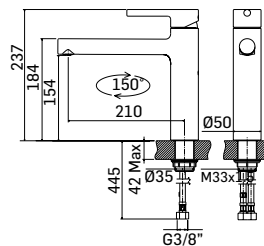

756400000001

Finitura/Finishing
CROMO/CHROME

Euro
274,80

Miscelatore monocomando per lavello // Single Lever sink mixer

Ricambi //Spare parts:

Cartuccia Ø35 a dischi ceramici // Ø35 ceramic disc cartridge - Art. 18M