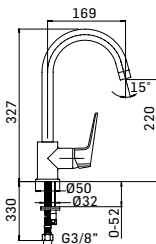

793000009001	Finitura/Finishing	Euro
	CROMO/CHROME	231,40

Miscelatore monocomando per lavello // Single lever sink mixer

Ricambi // Spare parts:
Cartuccia Ø35 a dischi ceramici // Ø35 ceramic disc cartridge - art. 18M