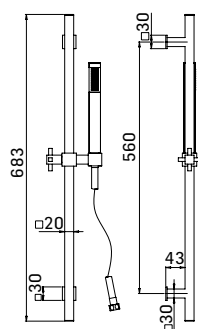

0000PU40Q001 Finitura/Finishing Euro
CROMO/CHROME 269,10

Asta saliscendi con doccia getto a pioggia // Shower bar with rain jet handshower

Accessorio opzionale // Optional accessory

00003520121 Finitura/Finishing Euro
CROMO/CHROME 61,90

Presa d'acqua a parete // Wall outlet