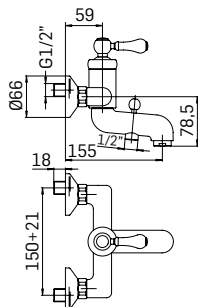

1290FS110021	Finitura/Finishing	Euro	
	CROMO/CHROME	377,80	
	1290FS11002K	NERO OPACO/MATT BLACK	491,20
* 1290FS11002P	GRAFITE/GRAPHITE	529,00	

Miscelatore monocomando esterno per vasca con deviatore automatico
con accessorio doccia // Exposed single lever bath mixer with automatic
diverter with shower set

Ricambi //Spare parts:
Cartuccia Ø35 a dischi ceramici// Ø35 ceramic disc cartridge - art. 19M