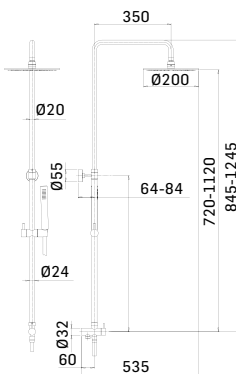

Ricambi //Spare parts:

Movimenti a dischi ceramici // Ceramic discs valves - Art. 29M

388402560021

Finitura/Finishing
CROMO/CHROME

Euro
477,50

Colonna doccia telescopica con soffione Ø200 mm, regolabile in altezza con interasse fisso, deviatore a parete con flessibile di collegamento e doccia a mano // Adjustable shower column with Ø200 mm shower head with handshower, diverter and flexible connection, fixed centres.