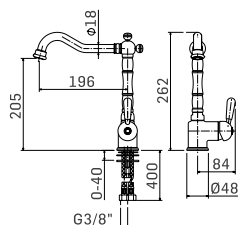

74690725E001	Finitura/Finishing	Euro
	CROMO/CHROME	287,40
74690725E003	ORO/GOLD	474,10
74690725E005	BRONZO/BRONZE	393,90

Miscelatore monocomando per lavello // Single lever sink mixer

Ricambi //Spare parts:
Cartuccia Ø35 a dischi ceramici// Ø35 ceramic disc cartridge - art. 18M

70320741E121	Finitura/Finishing	Euro
	CROMO/CHROME	165,00
70320741E123	ORO/GOLD	310,30
70320741E125	BRONZO/BRONZE	239,40

Miscelatore tradizionale a parete per lavello con movimenti tradizionali // Wall-mounted sink mixer with traditional headvalves