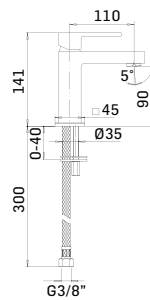

48430000D101	Finitura/Finishing	Euro	
	CROMO/CHROME	201,60	
	48430000D10K	NERO OPACO/MATT BLACK	255,40
* 48430000D10P	GRAFITE/GRAPHITE	286,20	

Miscelatore monocomando per lavabo, senza scarico//
Single lever basin mixer without pop-up waste

Accessorio opzionale // Optional accessory 000004430005*

Scarico da 5/4" con comando a pressione // 5/4" up&down system pop-up waste for wash basin

Ricambi //Spare parts:

Cartuccia Ø25 a dischi ceramici// Ø25 ceramic disc cartridge - art. 20G