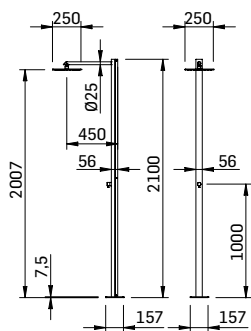

22360000021 Finitura/Finishing **Euro**
ACCIAIO LUCIDO-POLISHED STEEL **2.318,30**

Colonna doccia per esterno e grandi ambienti, completa di miscelatore monocomando e fissaggi a pavimento // Shower column for outdoor and large environments, complete with single lever mixer and floor fixing