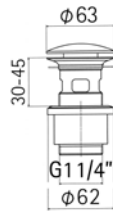

000004430051	Finitura/Finishing	Euro	
	CROMO/CHROME	36,80	
	000004430053	ORO/GOLD	82,60
	000004430056	NERO SPAZZ. PVD/BRUSHED BLACK PVD	82,60
	00000443005F	INOX SPAZZOLATO/BRUSHED INOX	82,60
	00000443005G	OTTONE SPAZZOLATO/BRUSHED BRASS	82,60
	00000443005K	NERO OPACO/BLACK MATT	68,70
* 00000443005P	GRAFITE/GRAPHITE	82,60	

Scarico per lavabo da 5/4" con comando a pressione, con troppopieno, spessore installazione 30-45 mm. // 5/4" up&down system pop-up waste for wash basin. On surfaces up 30-45 mm.