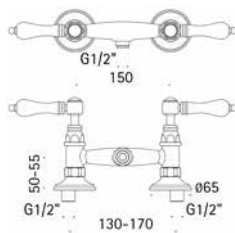

3049M0002021 Finitura/Finishing CROMO/CHROME Euro **302,30**

Miscelatore tradizionale esterno per doccia // Exposed shower mixer

Ricambi //Spare parts:
Movimenti a dischi ceramici // Ceramic discs valves - Art. 29M