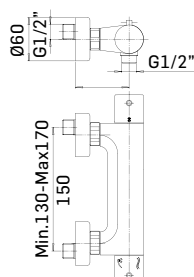

300300000121		Finitura/Finishing	Euro
		CROMO/CHROME	194,70

Miscelatore termostatico esterno doccia, con rubinetto di regolazione e di chiusura con vitone a dischi ceramici e con limitatore di sicurezza a 38° // Exposed thermostatic shower mixer temperature control handle with stop valve, water flow regulation and safety block at 38°C

Ricambi // Spare parts:
Cartuccia termostatica // Thermostatic cartridge - art. 35U