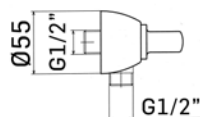

0000387T0021	Finitura/Finishing	Euro
	CROMO/CHROME	53,90
0000387T0023	ORO-GOLD	108,80
0000387T0025	BRONZO-BRONZE	75,60

Supporto doccia snodato con presa acqua // Adjustable handshower bracket with water outlet