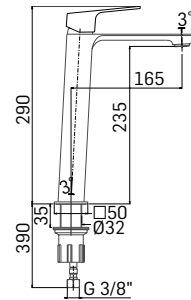

489600000001 Finitura/Finishing Euro
CROMO/CHROME 341,20
48960000000K NERO OPACO/MATT BLACK 428,30

Miscelatore monocomando per lavabo alto prolungato, senza scarico // High single lever basin mixer without pop-up waste

Accessorio opzionale // Optional accessory 000004430005*

Scarico da 5/4" con comando a pressione // 5/4" up&down system pop-up waste for wash basin

Ricambi //Spare parts:

Cartuccia Ø30 a dischi ceramici// Ø30 ceramic disc cartridge - art. 30C