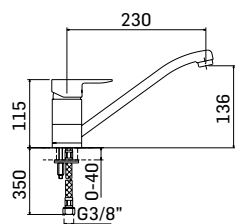

76860000H011	Finitura/Finishing	Euro	
	CROMO/CHROME	147,80	
	76860000H01R	BIANCO-CROMO/WHITE-CHROME	183,60
76860000H01T	TERRA DI FRANCIA/TERRER DE FRANCE	183,60	

Miscelatore monocomando per lavello // Single lever sink mixer

Ricambi //Spare parts:

Cartuccia Ø42 a dischi ceramici// Ø42 ceramic disc cartridge - art. 19V