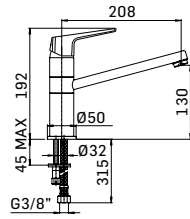

Kitchen program

792500009001 Finitura/Finishing CROMO/CHROME Euro **126,00**

SPARTACO - Miscelatore monocomando per lavello // Single lever sink mixer

Ricambi // Spare parts:

Cartuccia Ø35 a dischi ceramici // Ø35 ceramic disc cartridge - art. 18M