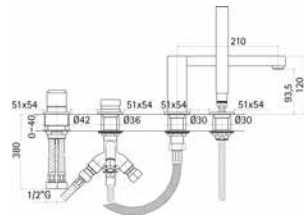

18510000C021 Finitura/Finishing Euro
CROMO/CHROME **1.306,80**

Batteria monocomando da bordo vasca composta da: miscelatore monocomando, deviatore automatico, bocca di erogazione e accessorio doccia // Deck-mounted single lever bath mixer composed by: single lever bath mixer, automatic diverter, spout and shower set

Ricambi //Spare parts:
Cartuccia Ø35 a dischi ceramici// Ø35 ceramic disc cartridge - art. 18M