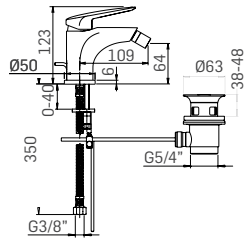

591100000051
59110000005K

Finitura/Finishing
CROMO/CHROME
NERO OPACO/MATT BLACK

Euro
166,00
216,50

Miscelatore monocomando per bidet con scarico da 5/4" //
Single lever bidet mixer with 5/4" pop-up waste

Ricambi // Spare parts:

Cartuccia Ø35 a dischi ceramici // Ø35 ceramic disc cartridge - art. 19M