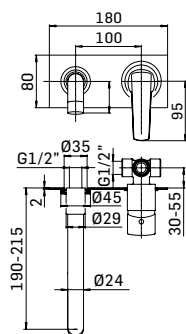

492700009021	Finitura/Finishing	Euro
	CROMO/CHROME	234,70
492700009026	NERO SPAZZ. PVD/BRUSHED BLACK PVD	343,50
49270000902F	INOX SPAZZOLATO/BRUSHED INOX	343,50

Miscelatore monocomando da incasso per lavabo, composto da parte grezza, parte esterna di finitura e bocca di erogazione // Concealed single lever basin mixer composed by assembly components, external components and wall-mounted spout

Ricambi //Spare parts:

Cartuccia Ø35 a dischi ceramici// Ø35 ceramic disc cartridge - art. 18M