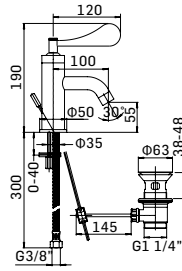

494100000051 Finitura/Finishing Euro
CROMO/CHROME **240,50**

Miscelatore monocomando per lavabo con scarico da 5/4". **Leva cromo //**
Single lever basin mixer with 5/4" pop-up waste. **Chrome lever**

494100000C51 Finitura/Finishing Euro
CROMO/CHROME **240,50**

Miscelatore monocomando per lavabo con scarico da 5/4". **Leva rossa //**
Single lever basin mixer with 5/4" pop-up waste. **Red lever**

Ricambi //Spare parts:

Cartuccia Ø35 a dischi ceramici// Ø35 ceramic disc cartridge - art. 19M