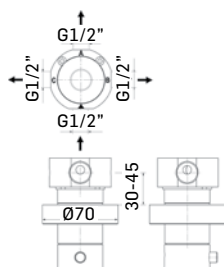

23820000Z121 Finitura/Finishing Euro
CROMO/CHROME 235,90
23820000Z12K NERO OPACO/MATT BLACK 306,90
* 23820000Z12P GRAFITE/GRAPHITE 331,00

Deviatore da incasso a 3 uscite, composto da parte grezza e parte esterna di finitura // Concealed 3-ways diverter composed by assembly components and external components

- 1 ingresso da 1/2" F., 3 uscite da 1/2" F.
- 1 inlet G.1/2" F., 3 outlets G1/2" F.

Ricambi // Spare parts:
Cartuccia deviatore // Diverter cartridge - Art. 32D