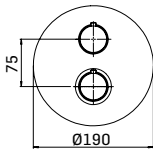

3249PE000001
3249PE00000K

Finitura/Finishing
CROMO/CHROME
NERO OPACO/MATT BLACK

Euro
241,60
314,90

Parte esterna di finitura per miscelatore termostatico incasso per doccia con deviatore a 2 uscite // External components for concealed thermostatic shower mixer 2-ways diverter

Da completare con gruppo termostatico da incasso 271000000027
To be completed with concealed thermostatic mixer 271000000027