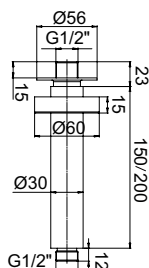

Articolo da completare con braccio doccia // To be completed with shower arm

0000830L351 Finitura/Finishing Euro
CROMO/CHROME 50,50

Braccio in ottone tondo Ø22 mm. per installazione a parete, L=350 mm. // Brass shower arm, L= 350 mm.