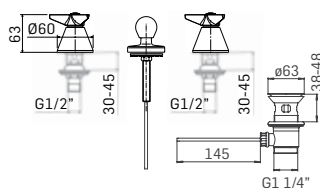

55150000051	Finitura/Finishing	Euro
	CROMO/CHROME	270,00
5515000005G	OTTONE SPAZZOLATO/BRUSHED BRASS	432,00

Batteria per bidet a 3 fori con movimenti ceramici e scarico da 5/4" //
3-holes bidet mixer with ceramic discs valves and 5/4" pop-up waste

Ricambi //Spare parts:

Movimenti a dischi ceramici // Ceramic discs valves - art. 22V