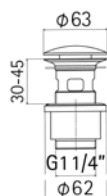

000004430051 Finitura/Finishing **Euro**
CROMO/CHROME **36,80**
000004430056 NERO SPAZZ. PVD/BRUSHED BLACK PVD **82,60**
00000443005F INOX SPAZZOLATO/BRUSHED INOX **82,60**
00000443005K NERO OPACO/MATT BLACK **68,70**

Scarico per lavabo da 5/4" con comando a pressione, con troppopieno, spessore installazione 30-45 mm. // 5/4" up&down system pop-up waste for wash basin. On surfaces up 30-45 mm.