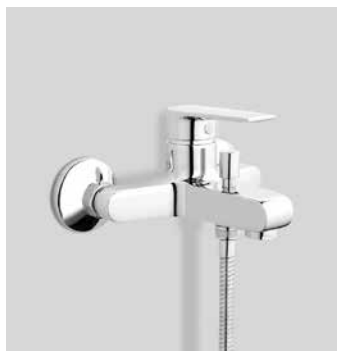

17220000L021 Finitura/Finishing Euro
CROMO/CHROME 136,30

Miscelatore monocomando esterno per vasca con deviatore automatico senza accessorio doccia // Exposed single lever bath mixer with automatic diverter without shower set

Ricambi // Spare parts:

Cartuccia Ø35 a dischi ceramici // Ø35 ceramic disc cartridge - art. 19M