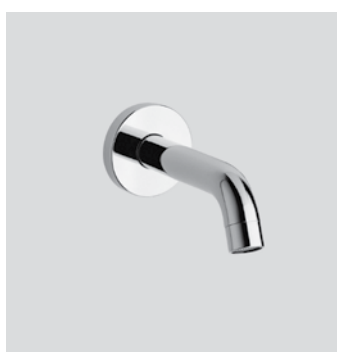

22610000Z121 Finitura/Finishing Euro
CROMO/CHROME 167,20
22610000Z12K NERO OPACO/MATT BLACK 206,10
* 22610000Z12P GRAFITE/GRAPHITE 217,60

Bocca di erogazione a parete // Wall-mounted spout - L=200 mm