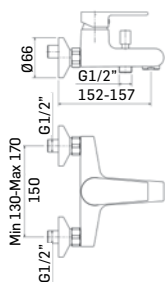

17220000L021 Finitura/Finishing Euro
CROMO/CHROME 136,30

Miscelatore monocomando esterno per vasca con deviatore automatico senza accessorio doccia // Exposed single lever bath mixer with automatic diverter without shower set

Ricambi // Spare parts:

Cartuccia Ø35 a dischi ceramici // Ø35 ceramic disc cartridge - art. 19M