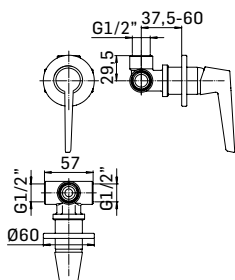

352000000021	Finitura/Finishing	Euro
	CROMO/CHROME	180,90
35200000002G	OTTONE SPAZZOLATO/BRUSHED BRASS	271,50
* 35200000002P	GRAFITE/GRAPHITE	235,90

Miscelatore da incasso per doccia ad 1 uscita, composto da parte grezza e parte esterna di finitura // 1-way concealed single lever shower mixer, composed by assembly components and external components

Ricambi //Spare parts:

Cartuccia Ø25 a dischi ceramici// Ø25 ceramic disc cartridge - art. 20E