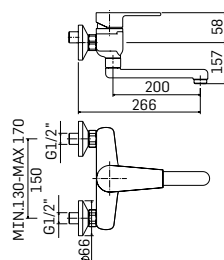

77220000L021

Finitura/Finishing
CROMO/CHROME

Euro
138,30

Miscelatore monocomando da lavello a parete // Wall mounted single lever sink mixer

Ricambi //Spare parts:

Cartuccia Ø35 a dischi ceramici// Ø35 ceramic disc cartridge - art. 19M