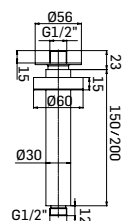

00000831H201 Finitura/Finishing Euro
CROMO/CHROME 53,90
00000831H20K NERO OPACO/MATT BLACK 103,10

Braccio tondo Ø30 con fissaggio di sicurezza per installazione a soffitto L=200 mm. // Ceiling shower arm with security fixing kit, L= 200 mm.

* Articolo raccomandato per soffioni da 300 mm. e 400 mm. // Recommended product for 300 mm. and 400 mm. shower head