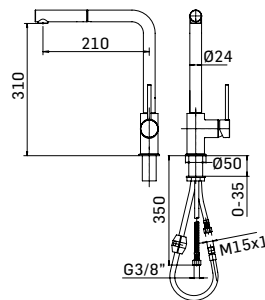

721100000001

Finitura/Finishing
CROMO/CHROME

Euro
177,50

- **7211000000GP** GRAFITE VERN./PAINTED GRAPHITE **206,10**
- **7211000000OA** AVENA/OATMEAL **206,10**
- **7211000000ON** NERO/ONYX **206,10**
- **7211TC00000J** BIANCO OPACO/MATT WHITE **199,30**
- **7211TC00000K** NERO OPACO/MATT BLACK **199,30**

BANANA JUNIOR ALTO - Miscelatore monocomando per lavello con doccia estraibile // Single lever sink mixer with pull out handspray

Ricambi //Spare parts:

Cartuccia Ø35 a dischi ceramici // Ø35 ceramic disc cartridge - Art. 18MV