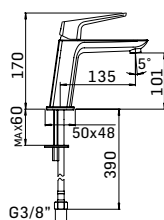

492500009001	Finitura/Finishing	Euro
	CROMO/CHROME	151,20

Miscelatore monocomando per lavabo, senza scarico//
Single lever basin mixer without pop-up waste

Accessorio opzionale // Optional accessory 0000044300051

Scarico da 5/4" con comando a pressione // 5/4" up&down system pop-up waste for wash basin

Ricambi //Spare parts:

Cartuccia Ø30 a dischi ceramici// Ø30 ceramic disc cartridge - art. 30C