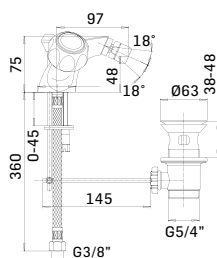

Finitura/Finishing	Euro
54660000A151	ALFA	CROMO/CHROME	138,60
54660000B151	BETA	CROMO/CHROME	138,60

Miscelatore monoforo per bidet con scarico da 5/4" // Single hole bidet mixer with 5/4" pop-up waste

Ricambi //Spare parts:
Movimenti tradizionali // Headvalves - Art. 3N