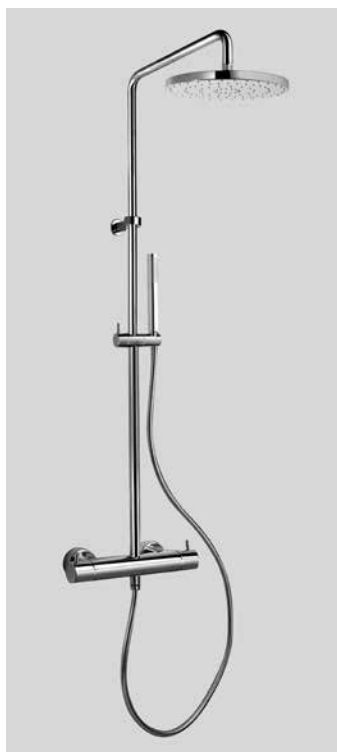

382702560021 Finitura/Finishing Euro
CROMO/CHROME **569,10**

Colonna doccia, con miscelatore termostatico esterno con soffione Ø200 mm in A.B.S e doccia monogetto // Shower column with thermostatic mixer with Ø200 mm A.B.S rain jet anti-lime showerhead and adjustable shower holder with handshower

- ♦ deviatore integrato con arresto
- ♦ blocco di sicurezza a 38°C

- ♦ integrated diverter
- ♦ safety block at 38°C

Ricambi // Spare parts:
Cartuccia termostatica // Thermostatics cartridge - art. 35U
Cartuccia deviatore // Diverter cartridge - art. 32K