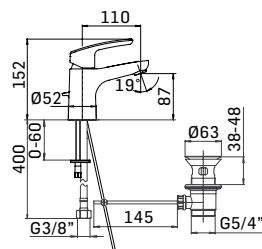

44020008051 Finitura/Finishing CROMO/CHROME Euro **152,30**

Miscelatore monocomando per lavabo con scarico da 5/4" // Single lever basin mixer with 5/4" pop-up waste

- **Risparmio energetico:** apertura acqua fredda in posizione centrale
- **Energy saving:** cold water opening in central position

Ricambi //Spare parts:

Cartuccia Ø35 a dischi ceramici// Ø35 ceramic disc cartridge - art. 36M