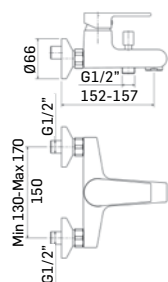

1722FB68L021 Finitura/Finishing **Euro**
CROMO/CHROME **150,10**

Miscelatore monocomando esterno per vasca con deviatore automatico ed accessorio doccia fisso // Exposed single lever bath mixer with automatic diverter and fixed shower set

Ricambi //Spare parts:

Cartuccia Ø35 a dischi ceramici// Ø35 ceramic disc cartridge - art. 19M