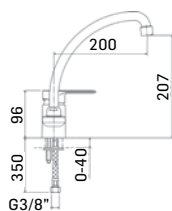

77290744L001 Finitura/Finishing Euro
CROMO/CHROME **113,40**

Miscelatore monocomando monoforo per lavello con collo girevole //
Single lever sink mixer with swivel spout

Ricambi //Spare parts:
Cartuccia Ø35 a dischi ceramici// Ø35 ceramic disc cartridge - art. 19M