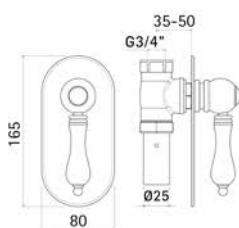

662100002031

Finitura/Finishing
CROMO/CHROME

Euro
263,40

Passo rapido incasso da G. 3/4", composto da parte grezza e parte esterna di finitura // G. 3/4" concealed flushvalve composed by assembly components and external components

Ricambi //Spare parts:
Movimento passo rapido // Headvalves - Art. 12L