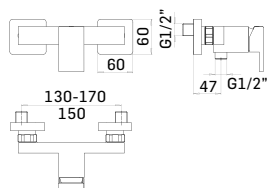

Ricambi //Spare parts:

Cartuccia termostatica // Thermostatic cartridge - art. 19M