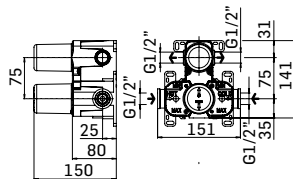

Ricambi //Spare parts:

Cartuccia termostatica // Thermostatic cartridge - art. 35U
Cartuccia deviatore // Diverter cartridge - art. 32C

28540000C021
28540000C02K

Finitura/Finishing
CROMO/CHROME
NERO OPACO/MATT BLACK

Euro
308,10
380,20

Deviatore da incasso a 3 uscite, composto da parte grezza e parte esterna di finitura // Concealed 3-ways diverter composed by assembly components and external components