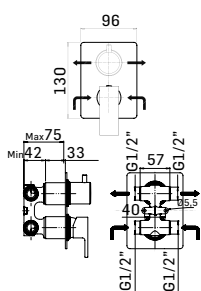

2849PE00D101	Finitura/Finishing	Euro
	CROMO/CHROME	188,90
	2849PE00D10K	NERO OPACO/MATT BLACK 245,10
* 2849PE00D10P	GRAFITE/GRAPHITE	264,50

Parte esterna di finitura per miscelatore monocomando da incasso per doccia con deviatore manuale a 2 uscite // External components for concealed single lever shower mixer 2-ways manual diverter

Da completare con gruppo da incasso 27030000002*
To be completed with concealed mixer 27030000002*