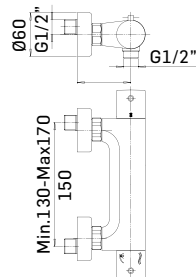

300300000121 Finitura/Finishing Euro
CROMO/CHROME 194,70

Miscelatore termostatico esterno doccia, con rubinetto di regolazione e di chiusura con vitone a dischi ceramici e con limitatore di sicurezza a 38° // Exposed thermostatic shower mixer temperature control handle with stop valve, water flow regulation and safety block at 38°C

Ricambi // Spare parts:

Cartuccia termostatica // Thermostatic cartridge - art. 35U