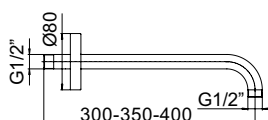

Articolo da completare con braccio doccia // To be completed with
shower arm

0000830L351 Finitura/Finishing Euro
CROMO/CHROME 50,50

Braccio in ottone tondo Ø22 mm. per installazione a parete, L=350 mm. //
Brass shower arm, L= 350 mm.