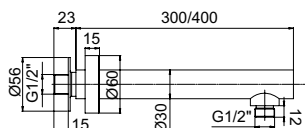

00000348L301 CROMO/CHROME Euro **100,80**

Braccio in ottone Ø30 mm. con fissaggio di sicurezza per installazione a parete L=300 mm. // Brass shower arm with security fixing kit, L= 300 mm.

00000348L401 Finitura/Finishing CROMO/CHROME Euro **118,00**

Braccio in ottone Ø30 mm. con fissaggio di sicurezza per installazione a parete L=400 mm. // Brass shower arm with security fixing kit, L= 400 mm.

Articolo raccomandato per soffioni da 300 mm. e 400 mm. // Recommended product for 300 mm. and 400 mm. shower head