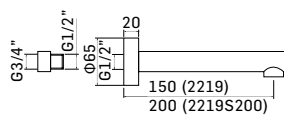

221900000031 Finitura/Finishing CROMO/CHROME Euro **61,90**

Bocca di erogazione a parete L.150 mm. // Wall-mounted spout L.150 mm.

2219S2000031 Finitura/Finishing CROMO/CHROME Euro **80,20**

Bocca di erogazione a parete L.200 mm. // Wall-mounted spout L.200 mm.