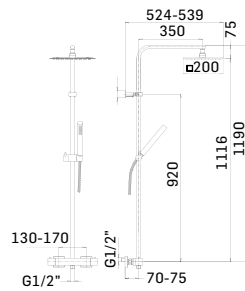

383702540021

Finitura/Finishing
CROMO/CHROME

Euro
673,20

Colonna doccia, con miscelatore termostatico esterno con soffione 200x200 mm in A.B.S e doccia monogetto, deviatore integrato con arresto // Shower column with thermostatic mixer, 200x200 mm A.B.S shower head and handshower, integrated diverter

- ♦ deviatore integrato con arresto
- ♦ blocco di sicurezza a 38°C
- ♦ integrated diverter
- ♦ safety block at 38°C

Ricambi //Spare parts:

Cartuccia termostatica // Thermostatic cartridge - art. 35U
Cartuccia deviatore // Diverter cartridge - art. 32K