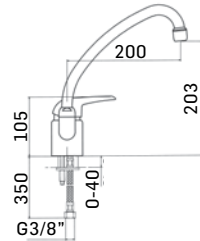

77610744V101 Finitura/Finishing CROMO-CHROME Euro **102,10**
77610744V10R BIANCO/CROMO-WHITE/CHROME **124,90**
77610744V10T TERRA DI FRANCIA/TERRE DE FRANCE **124,90**

Miscelatore monocomando per lavello // Single lever sink mixer

Ricambi //Spare parts:
Cartuccia Ø35 a dischi ceramici // Ø35 ceramic disc cartridge - Art. 19M