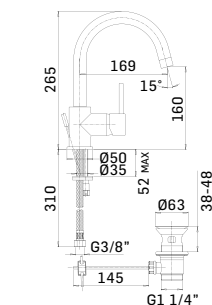

43890000Z151 Finitura/Finishing Euro
CROMO/CHROME 261,10

Miscelatore monocomando per lavabo con scarico da 5/4" //
Single lever basin mixer with 5/4" pop-up waste

Ricambi // Spare parts:
Cartuccia Ø35 a dischi ceramici// Ø35 ceramic disc cartridge - art. 18M