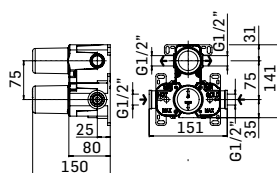

271000000027 Finitura/Finishing Euro
GREZZO/UNPOLISHED **223,30**

Gruppo doccia incasso termostatico universale con deviatore a 2 uscite // Universal built-in thermostatic shower mixer with 2 ways diverter

Ricambi //Spare parts:
Cartuccia termostatica // Thermostatic cartridge - art. 35U
Cartuccia deviatore // Diverter cartridge - art. 32C