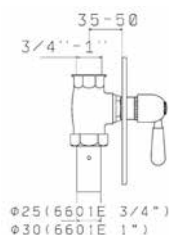

Finitura/Finishing	Euro
0000FT110001	CROMO/CHROME	114,50
0000FT110003	ORO/GOLD	284,00
0000FT110005	BRONZO/BRONZE	231,40

Set doccia con presa acqua // Shower set, bracket with water outlet

	Finitura/Finishing	Euro
0000FE110001	CROMO/CHROME	223,30
0000FE110003	ORO/GOLD	534,80
0000FE110005	BRONZO/BRONZE	455,70

Asta saliscendi con doccia getto a pioggia // Shower bar with rain jet handshower

Accessorio opzionale // Optional accessory

	Finitura/Finishing	Euro
000003540021	CROMO/CHROME	28,70
000003540023	ORO-GOLD	60,70
000003540025	BRONZO-BRONZE	53,90

Presa d'acqua a parete // Wall outlet

	Finitura/Finishing	Euro
66010000E031	CROMO/CHROME	130,60
66010000E033	ORO/GOLD	207,30
66010000E035	BRONZO/BRONZE	178,70

Passo rapido incasso da G.3/4" // G.3/4" concealed flushvalve

Passo rapido incasso per WC composto da parte grezza e parte esterna di finitura // Concealdded flushvalve composed by assembly components and external components

Ricambi //Spare parts:

Movimento deviatore // Diverter headvalve - art. 12L

	Finitura/Finishing	Euro
66010000E041	CROMO/CHROME	142,10
66010000E043	ORO/GOLD	218,70
66010000E045	BRONZO/BRONZE	190,10

Passo rapido incasso da G.1" // G. 1" concealed flushvalve

Passo rapido incasso per WC composto da parte grezza e parte esterna di finitura // Concealdded flushvalve composed by assembly components and external components

Ricambi //Spare parts:

Movimento deviatore // Diverter headvalve - art. 12L