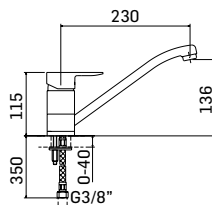

76860000H011 Finitura/Finishing **Euro**
CROMO/CHROME **147,80**
76860000H01R BIANCO-CROMO/WHITE-CHROME **183,60**
76860000H01T TERRA DI FRANCIA/TERRE DE FRANCE **183,60**

VIP4 - Miscelatore monocomando per lavello // Single lever sink mixer

Ricambi //Spare parts:

Cartuccia Ø42 a dischi ceramici// Ø42 ceramic disc cartridge - art. 19V