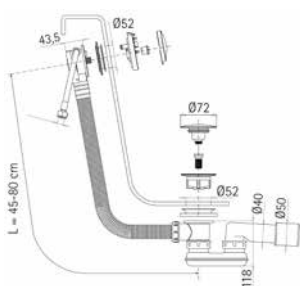

208900000001 Finitura/Finishing CROMO/CHROME Euro **136,30**

Colonna scarico vasca in polipropilene con erogazione da troppopieno, con sifone orientabile con curva con terminale a saldare, tubo corrugato, entrata acqua 1/2" F scarico 1" 1/2 M, con comando del tappo a pressione. Versione "MINIMAL" // Polypropylene pop-up bathtub waste with flux from overflow spout, siphon and up & down mechanism. "MINIMAL" version