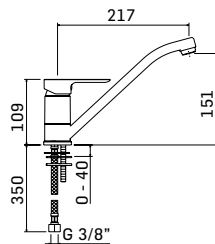

70610000N101

Finitura/Finishing
CROMO/CHROME

Euro
102,00

ACQUACHIARA - Miscelatore monocomando per lavello // Single lever
sink mixer

Ricambi //Spare parts:

Cartuccia Ø35 a dischi ceramici// Ø35 ceramic disc cartridge - art. 18M