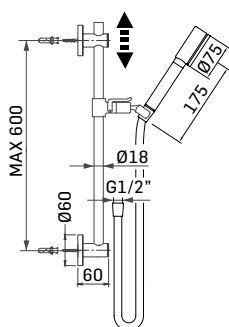

0000FN140001	Finitura/Finishing	Euro
	CROMO/CHROME	332,00
0000FN14000G	OTTONE SPAZZOLATO/BRUSHED BRASS	529,00

Asta saliscendi con doccia getto a pioggia // Shower bar with rain jet
handshower

000003250121	Finitura/Finishing	Euro
	CROMO/CHROME	57,30
00000325012G	OTTONE SPAZZOLATO/BRUSHED BRASS	100,80

Presa d'acqua a parete // Wall outlet