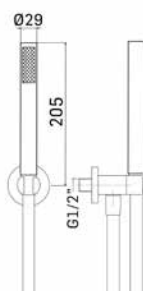

0000PV290121	Finitura/Finishing	Euro
0000PV29012K	CROMO/CHROME	153,50
	NERO OPACO/MATT BLACK	176,40

Accessorio doccia fisso con presa acqua // Fixed shower set, bracket with water outlet