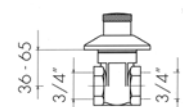

880400000031	Finitura/Finishing	Euro	
	CROMO/CHROME	45,80	
	880400000033	ORO/GOLD	122,60
	880400000035	BRONZO/BRONZE	83,60
	880400000036	NERO SPAZZ. PVD/BRUSHED BLACK PVD	83,60
	88040000003F	INOX SPAZZOLATO/BRUSHED INOX	83,60
	88040000003G	OTTONE SPAZZOLATO/BRUSHED BRASS	83,60
	88040000003K	NERO OPACO/BLACK MATT	68,70

Saracinesca incasso diritta da 3/4" // 3/4" concealed gate valve

Articoli in confezione da 2 pz - solo per versione cromo // Box 2pcs - only chrome finishing