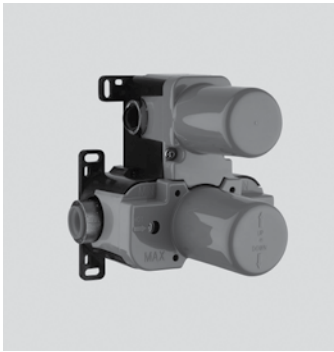

27100000027 Finitura/Finishing Euro
GREZZO/UNPOLISHED 223,30

Gruppo doccia incasso termostatico universale con deviatore a 2 uscite // Universal built-in thermostatic shower mixer with 2 ways diverter

Ricambi //Spare parts:

Cartuccia termostatica // Thermostatic cartridge - art. 35U
Cartuccia deviatore // Diverter cartridge - art. 32C