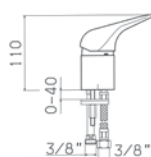

47550000V001 Finitura/Finishing CROMO/CHROME Euro **122,60**

Miscelatore monocomando monoforo predisposto per collegamento con doccia // Single lever basin mixer without shower set

Ricambi //Spare parts:
Cartuccia Ø42 a dischi ceramici// Ø42 ceramic disc cartridge - art. 19V