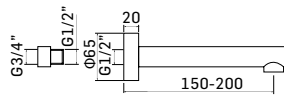

Accessorio opzionale // Optional accessory

000003540021 Finitura/Finishing **Euro**
CROMO/CHROME **28,70**

Presa d'acqua a parete // Wall outlet

221900000031 Finitura/Finishing **Euro**
CROMO/CHROME **61,90**