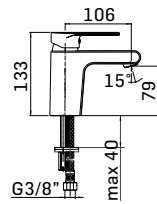

4663H130L001 Finitura/Finishing **Euro**
CROMO/CHROME **99,70**

Miscelatore monocomando per lavabo senza scarico // Single lever basin mixer without pop-up waste

Ricambi //Spare parts:

Cartuccia Ø35 a dischi ceramici// Ø35 ceramic disc cartridge - art. 18M