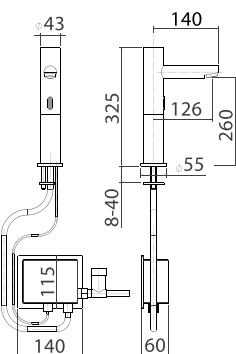

4092P0000011 Finitura/Finishing CROMO/CHROME Euro **358,40**

Rubinetto elettronico monoacqua per lavabo con comando ad infrarossi // Infra-red electronic basin tap
Premiscelatore in dotazione // Temperature preregulator included

- alimentazione a 6V dc con batterie alcaline da 1,5V (include)
- premiscelatore
- tubo alimentazione flessibili G.3/8"

- power supply 6V dc with 1,5V alkaline battery (included)
- temperature preregulator
- G.3/8" flexible connection hoses