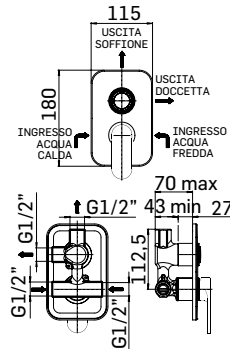

2602PE006001 Finitura/Finishing Euro
CROMO/CHROME 63,00

Parte esterna di finitura per miscelatore monocomando doccia da incasso con deviatore a 2 uscite // External components for built-in shower mixer with 2-ways diverter

Da completare con gruppo da incasso 280100000021
To be completed with concealed mixer 280100000021

Ricambi //Spare parts:

Cartuccia Ø35 a dischi ceramici // Ø35 ceramic disc cartridge - art. 18M
Deviatore // Diverter - Art. V08430100000