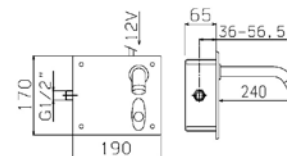

4098P0000021 Finitura/Finishing SATINATO/SATIN Euro **776,20**

Rubinetto elettronico monoacqua da incasso per lavabo, comando ad infrarossi // Concealed infra-red electronic basin tap

- alimentazione a bassa tensione 12V dc
- box da incasso in acciaio inox, piastra in acciaio inox
- power supply 12V dc - low voltage
- inox steel built in box, inox steel plate

Da completare con alimentatore di sicurezza (non incluso) // To be completed with power suppliers (not included) - art.0497

Ricambi //Spare parts:

- Elettrovalvola monostabile // solenoid cartridge - art. 91486
- Sensore elettronico ad infrarossi // opto-electronical sensor item 91489