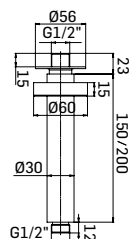

00000831H20F	Finitura/Finishing	Euro	
	INOX SPAZZOLATO/BRUSHED INOX	116,90	
	00000831H20G	OTTONE SPAZZOLATO/BRUSHED BRASS	116,90
* 00000831H20P	GRAFITE/GRAPHITE	110,00	

Braccio tondo Ø30 con fissaggio di sicurezza per installazione a soffitto L=200 mm. // Ceiling shower arm with security fixing kit, L= 200 mm.