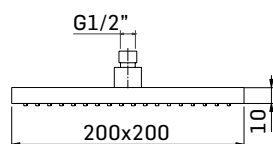

00000852S001 Finitura/Finishing Euro
CROMO/CHROME 63,00

Soffione in A.B.S. 200x200 mm., getto a pioggia, sistema anticalcare //
200x200 mm. A.B.S. shower head, rain jet with anti-lime system