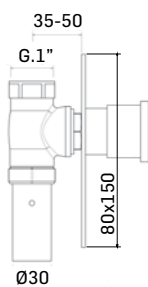

66410000C041
66410000C04K

Finitura/Finishing
CROMO/CHROME
NERO OPACO/MATT BLACK

Euro
231,40
298,90

Passo rapido incasso da G.1" // G.1" concealed flushvalve

Passo rapido incasso per WC composto da parte grezza e parte esterna di finitura // Concealdd flushvalve composed by assembly components and external components

Ricambi //Spare parts:
Movimento deviatore // Diverter headvalve - art. 12L