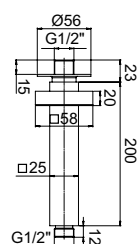

0000851H201 Finitura/Finishing Euro
CROMO/CHROME **59,70**

Braccio quadro 25x25 mm con fissaggio di sicurezza per installazione a soffitto L=200 mm. // Square ceiling shower arm with security fixing kit, L= 200 mm.

Articolo raccomandato per soffioni da 300 mm. e 400 mm. // Recommended product for 300 mm. and 400 mm. shower head