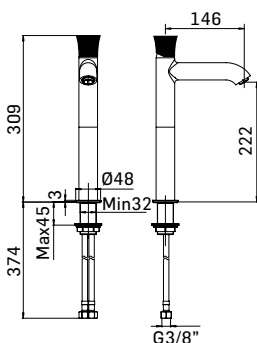

48760000T001	Finitura/Finishing	Euro
★ 48760000T00P	CROMO/CHROME	332,00
48760000TG0K	GRAFITE/GRAPHITE	464,90
	NERO OPACO-OTTONE SPAZZI/BLACK-BRUSHED BRASS	464,90

Miscelatore monocomando per lavabo alto senza scarico // High single lever basin mixer without pop-up waste

Accessorio opzionale // Optional accessory 000004940005*
Scarico da 5/4" con comando a pressione // 5/4" up&down system pop-up waste for wash basin

Ricambi // Spare parts:
Cartuccia Ø25 a dischi ceramici// Ø25 ceramic disc cartridge - art. 21R