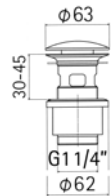

000004430051 Finitura/Finishing CROMO/CHROME Euro **36,80**

Scarico per lavabo da 5/4" con comando a pressione, con troppopieno, spessore installazione 30-45 mm. // 5/4" up&down system pop-up waste for wash basin. On surfaces up 30-45 mm.