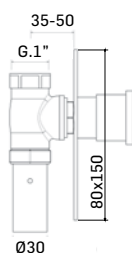

66410000C041
66410000C04K

Finitura/Finishing
CROMO/CHROME
NERO OPACO/MATT BLACK

Euro
231,40
298,90

Passo rapido incasso da G. 1", composto da parte grezza e parte esterna di finitura // G. 1" concealed flushvalve composed by assembly components and external components

Ricambi //Spare parts:
Movimento passo rapido // Headvalves - Art. 12L