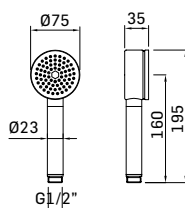

000002140001 Finitura/Finishing Euro
CROMO/CHROME 144,30
00000214000G OTTONE SPAZZOLATO/BRUSHED BRASS 179,90
* 00000214000P GRAFITE/GRAPHITE 171,80

Doccia a getto pioggia, ispezionabile, con testina in ottone e impugnatura nera // Rain jet handshower, inspectable, with brass head and black handle