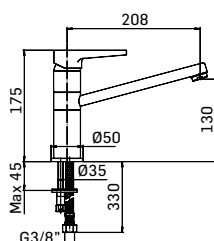

77250000L001

Finitura/Finishing
CROMO/CHROME

Euro
124,90

Miscelatore monocomando monoforo per lavello con bocca girevole // Single lever sink mixer with swivel spout

Ricambi //Spare parts:

Cartuccia Ø35 a dischi ceramici// Ø35 ceramic disc cartridge - art. 18M