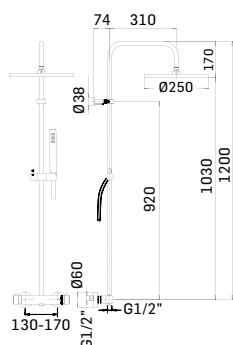

382708220021 Finitura/Finishing CROMO/CHROME Euro **697,30**

Colonna doccia, con miscelatore termostatico esterno con soffione Ø250 mm in acciaio inox e doccia monogetto // Shower column with thermostatic mixer with Ø250 mm stainless steel shower head and handshower

- ♦ deviatore integrato con arresto
- ♦ blocco di sicurezza a 38°C
- ♦ integrated diverter
- ♦ safety block at 38°C

Ricambi // Spare parts:
Cartuccia termostatica // Thermostatics cartridge - art. 35U
Cartuccia deviatore // Diverter cartridge - art. 32K