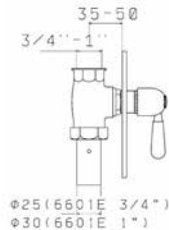

Finitura/Finishing	Euro
66010000E031	CROMO/CHROME	130,60
66010000E033	ORO/GOLD	207,30
66010000E035	BRONZO/BRONZE	178,70

Passo rapido incasso da G.3/4" // G.3/4" concealed flushvalve

Passo rapido incasso per WC composto da parte grezza e parte esterna di finitura // Concealdded flushvalve composed by assembly components and external components

Ricambi //Spare parts:

Movimento deviatore // Diverter headvalve - art. 12L

	Finitura/Finishing	Euro
66010000E041	CROMO/CHROME	142,10
66010000E043	ORO/GOLD	218,70
66010000E045	BRONZO/BRONZE	190,10

Passo rapido incasso da G.1" // G. 1" concealed flushvalve

Passo rapido incasso per WC composto da parte grezza e parte esterna di finitura // Concealdded flushvalve composed by assembly components and external components

Ricambi //Spare parts:

Movimento deviatore // Diverter headvalve - art. 12L