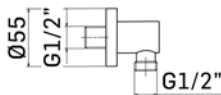

000003250121 Finitura/Finishing CROMO/CHROME Euro **57,30**

Presa d'acqua a parete // Wall outlet