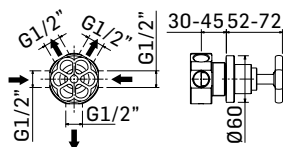

HIPSTER

HIPSTER

227300000021
22730000002K

Finitura/Finishing
CROMO/CHROME
NERO OPACO/ MATT BLACK

Euro
335,50
391,70

Deviatore da incasso a 3 vie, composto da parte grezza e parte esterna di finitura // Concealed 3-ways diverter composed by assembly components and external components

Ricambi // Spare parts:

Cartuccia deviatore // Diverter cartridge - Art. 32D