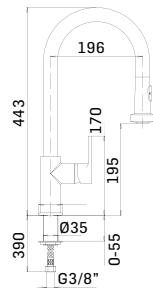

760800006001 Finitura/Finishing Euro
CROMO/CHROME **451,20**

Miscelatore monocomando lavello con doccia estraibile //
Single lever sink mixer with pull out handspray

Ricambi //Spare parts:
Cartuccia Ø35 a dischi ceramici// Ø35 ceramic disc cartridge - art. 18M