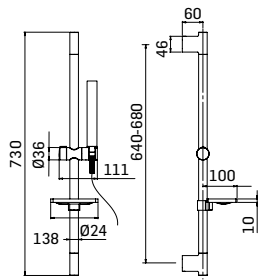

0000FP1100K1 Finitura/Finishing CROMO/CHROME Euro **112,30**

Asta saliscendi con doccia a 3 getti // Shower bar with 3-jets handshower

Accessorio opzionale // Optional accessory

000003540021 Finitura/Finishing CROMO/CHROME Euro **28,70**

Presa d'acqua a parete // Wall outlet