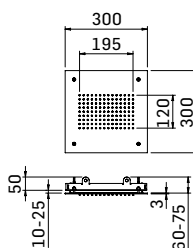

0000230Q0021	Finitura/Finishing	Euro
0000230Q002K	ACCIAIO LUCIDO-POLISHED STEEL	852,90
	NERO OPACO/MATT BLACK	1.020,10

Soffione 300x300 mm, in acciaio inox, per installazione ad incasso a soffitto, getto a pioggia // 300x300 mm. ceiling shower head, made of stainless steel, rain jet with anti-lime system.

0000240Q0021	Finitura/Finishing	Euro
0000240Q002K	ACCIAIO LUCIDO-POLISHED STEEL	1.039,50
	NERO OPACO/MATT BLACK	1.244,50

Soffione 400x400 mm, in acciaio inox, per installazione ad incasso a soffitto, getto a pioggia // 400x400 mm. ceiling shower head, made of stainless steel, rain jet with anti-lime system.

0000250Q0021	Finitura/Finishing	Euro
0000250Q002K	ACCIAIO LUCIDO-POLISHED STEEL	1.431,00
	NERO OPACO/MATT BLACK	1.712,70

Soffione 500x500 mm, in acciaio inox, per installazione ad incasso a soffitto, getto a pioggia // 500x500 mm. ceiling shower head, made of stainless steel, rain jet with anti-lime system.