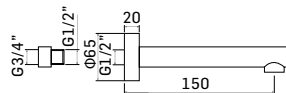

221900000031	Finitura/Finishing	Euro
	CROMO/CHROME	61,90

Bocca di erogazione a parete L.150 mm.// Wall-mounted spout L.150 mm.