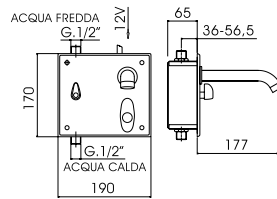

409700000021 Finitura/Finishing SATINATO/SATIN Euro **924,00**

Miscelatore elettronico da incasso per lavabo, comando ad infrarossi // Concealed infra-red electronic basin mixer

- alimentazione a bassa tensione 12V dc
- box da incasso in acciaio inox, piastra in acciaio inox
- power supply 12V dc - low voltage
- inox steel built in box, inox steel plate

Da completare con alimentatore di sicurezza (non incluso) // To be completed with power suppliers (not included) - art.0497

Ricambi //Spare parts:

- Elettrovalvola monostabile // solenoid cartridge - art. 91486
- Sensore elettronico ad infrarossi // opto-electronical sensor item 91489