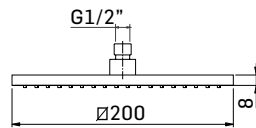

00000857S001 Finitura/Finishing **Euro**
CROMO/CHROME **154,60**

Soffione 200x200 mm, in ottone, ispezionabile, getto a pioggia, sistema anticalcare // 200x200 mm. brass shower head, inspectable, rain jet with anti-lime system

Articolo da completare con braccio doccia // To be completed with shower arm