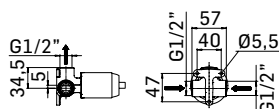

370300000021 Finitura/Finishing Euro
CROMO/CHROME 49,30

Gruppo monocomando da incasso per doccia ad 1 uscita // Concealed 1-way single lever shower mixer

Ricambi // Spare parts:

Cartuccia Ø35 a dischi ceramici // Ø35 ceramic disc cartridge - art. 18M