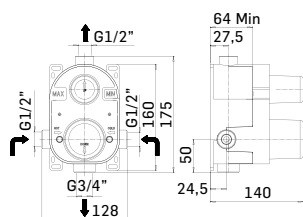

271200000027 Finitura/Finishing Euro
GREZZO/UNPOLISHED **210,80**

Gruppo doccia incasso con deviatore automatico a 2 uscite // Built-in shower mixer with automatic 2-ways diverter

Ricambi //Spare parts:

Cartuccia Ø40 a dischi ceramici // Ø40 ceramic disc cartridge - art. 40SD