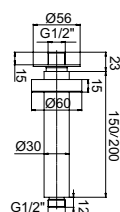

00000831H151 Finitura/Finishing CROMO/CHROME Euro **48,20**

Braccio tondo Ø30 con fissaggio di sicurezza per installazione a soffitto L=150 mm. // Ceiling shower arm with security fixing kit, L= 150 mm.

* Articolo raccomandato per soffioni da 300 mm. e 400 mm. // Recommended product for 300 mm. and 400 mm. shower head