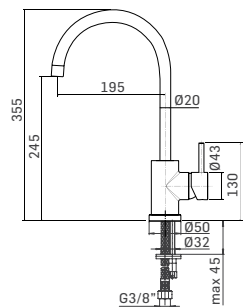

720600000001

Finitura/Finishing
CROMO/CHROME

Euro
197,00

BANANA SIMPLY SWIVEL - Miscelatore monocomando per lavello // Single lever sink mixer

Ricambi //Spare parts:

Cartuccia Ø35 a dischi ceramici // Ø35 ceramic disc cartridge - Art. 30M