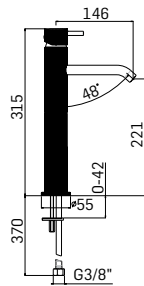

40360000RD0F	Finitura/Finishing	Euro
	INOX SPAZZOLATO/BRUSHED INOX	499,00
	40360000RD0G	OTTONE SPAZZOLATO/BRUSHED BRASS 499,00
* 40360000RD0P	GRAFITE/GRAPHITE	499,00

Miscelatore monocomando per lavabo senza scarico // Single lever basin mixer without pop-up waste

Accessorio opzionale // Optional accessory 000004430005*

Scarico da 5/4" con comando a pressione // 5/4" up&down system pop-up waste for wash basin

Ricambi // Spare parts:

Cartuccia Ø35 a dischi ceramici// Ø35 ceramic disc cartridge - art. 19M