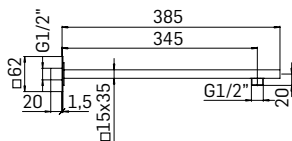

Articolo da completare con braccio doccia // To be completed with shower arm

BLADE

0000850L351 Finitura/Finishing Euro
CROMO/CHROME 88,30

Braccio in ottone per installazione a parete, L=350 mm. // Brass shower arm, L= 350 mm.