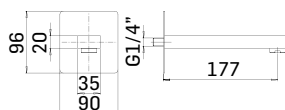

Finitura/Finishing	Euro
22170000D121	CROMO-CHROME	235,90
22170000D12K	NERO OPACO/MATT BLACK	294,30
* 22170000D12P	GRAFITE/GRAPHITE	329,80

Bocca di erogazione a parete // Wall-mounted spout