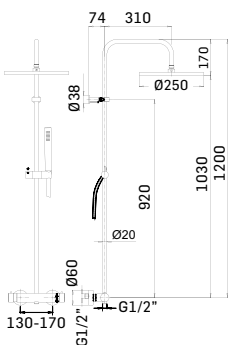

382708220021

Finitura/Finishing
CROMO/CHROME

Euro
697,30

Colonna doccia, con miscelatore termostatico esterno con soffione Ø250 mm in acciaio inox e doccia monogetto // Shower column with thermostatic mixer with Ø250 mm stainless steel shower head and handshower

- ♦ deviatore integrato con arresto
- ♦ blocco di sicurezza a 38°C
- ♦ integrated diverter
- ♦ safety block at 38°C

Ricambi // Spare parts:

Cartuccia termostatica // Thermostatic cartridge - art. 35U
Cartuccia deviatore // Diverter cartridge - art. 32K