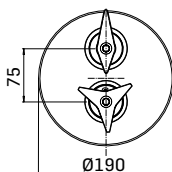

3515PE000001	Finitura/Finishing	Euro
	CROMO/CHROME	325,20
3515PE00000G	OTTONE SPAZZOLATO/BRUSHED BRASS	540,50
3515PE00000F	INOX SPAZZOLATO/BRUSHED INOX	540,50
* 3515PE00000P	GRAFITE/GRAPHITE	455,70

Parte esterna di finitura per miscelatore termostatico incasso per doccia con deviatore a 2 uscite // External components for concealed thermostatic shower mixer 2-ways diverter

Da completare con gruppo termostatico da incasso 271000000027
To be completed with concealed thermostatic mixer 271000000027