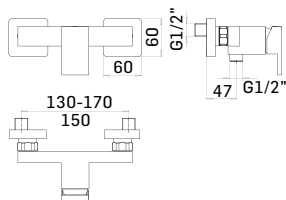

38430000D121 Finitura/Finishing CROMO/CHROME Euro **348,10**
38430000D12K NERO OPACO/MATT BLACK Euro **452,20**
* 38430000D12P GRAFITE/GRAPHITE Euro **503,80**

Miscelatore esterno doccia // Single lever shower mixer

Ricambi //Spare parts:

Cartuccia Ø35 a dischi ceramici // Ø35 ceramic disc cartridge - art. 19M