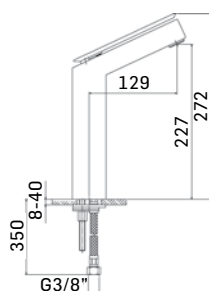

48560000C001
48560000C00K

Finitura/Finishing
CROMO/CHROME
NERO OPACO/MATT BLACK

Euro
456,90
537,00

Miscelatore monocomando per lavabo alto senza scarico // High single lever basin mixer without pop-up waste

Accessorio opzionale // Optional accessory 000004430005*

Scarico da 5/4" con comando a pressione // 5/4" up&down system pop-up waste for wash basin

Ricambi //Spare parts:

Cartuccia Ø25 a dischi ceramici// Ø25 ceramic disc cartridge - art. 19F