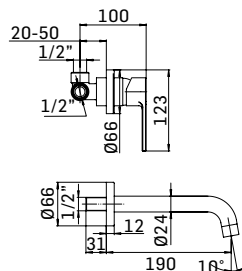

45070000L021 Finitura/Finishing CROMO/CHROME Euro **210,80**

Miscelatore monocomando da incasso per lavabo, composto da parte grezza e parte esterna di finitura e bocca a parete // Concealed single lever basin mixer, composed by assembly components, external components and wall mounted spout

Accessorio opzionale // Optional accessory 0000044300051
Scarico da 5/4" con comando a pressione // 5/4" up&down system pop-up waste for wash basin

Ricambi //Spare parts:

Cartuccia Ø35 a dischi ceramici// Ø35 ceramic disc cartridge - art. 18M