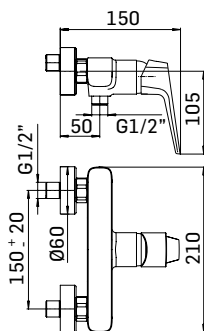

392300009021	Finitura/Finishing	Euro
	CROMO/CHROME	119,20
392300009026	NERO SPAZZ. PVD/BRUSHED BLACK PVD	179,90
39230000902F	INOX SPAZZOLATO/BRUSHED INOX	179,90

Miscelatore esterno doccia // Single lever shower mixer

Ricambi //Spare parts:

Cartuccia Ø35 a dischi ceramici// Ø35 ceramic disc cartridge - art. 18M