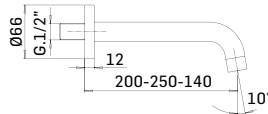

22610000Z121	Finitura/Finishing	Euro
22610000Z12K	CROMO/CHROME	167,20
	NERO OPACO/MATT BLACK	206,10

Bocca di erogazione a parete // Wall-mounted spout - L=200 mm

2261S250Z121	Finitura/Finishing	Euro
	CROMO/CHROME	224,50

Bocca di erogazione a parete // Wall-mounted spout - L=250 mm

2261S140Z121	Finitura/Finishing	Euro
	CROMO/CHROME	174,10

Bocca di erogazione a parete // Wall-mounted spout - L=140 mm