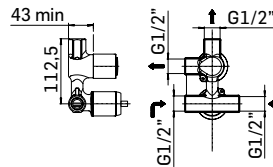

280100000021 Finitura/Finishing CROMO/CHROME Euro **137,40**

Gruppo doccia da incasso con deviatore a 2 uscite // Built-in shower mixer with 2 ways diverter

Ricambi //Spare parts:

Cartuccia Ø35 a dischi ceramici// Ø35 ceramic disc cartridge - art. 18M
Deviatore // Diverter - Art. V08430100000