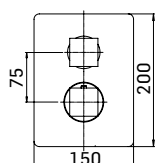

Finitura/Finishing	Euro
3248PE000001	CROMO/CHROME	248,60
3248PE00000K	NERO OPACO/MATT BLACK	324,00
* 3248PE00000P	GRAFITE/GRAPHITE	348,10

Parte esterna di finitura per miscelatore termostatico incasso per doccia con deviatore a 2 uscite // External components for concealed thermostatic shower mixer 2-ways diverter

A completamento gruppo da incasso 271000000027
To be completed with concealed mixer 271000000027