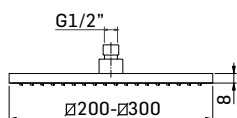

00000857S001 Finitura/Finishing CROMO/CHROME Euro **154,60**

Soffione in ottone 200x200 mm, ispezionabile, getto a pioggia, sistema anticalcare // 200x200 mm. brass shower head, inspectable, rain jet with anti-lime system

00000858S001 Finitura/Finishing CROMO/CHROME Euro **213,00**
00000858S00K NERO OPACO/MATT BLACK **377,80**
* **00000858S00P** GRAFITE/GRAPHITE **415,60**

Soffione in ottone 300x300 mm, ispezionabile, getto a pioggia, sistema anticalcare // 300x300 mm. brass shower head, inspectable, rain jet with anti-lime system