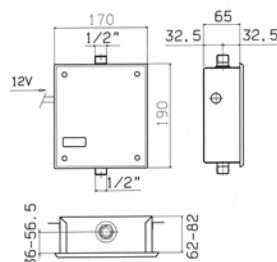

309600000021 Finitura/Finishing SATINATO/SATIN Euro **626,30**

Sistema elettronico da incasso per doccia, comando ad infrarossi // Concealed infra-red electronic system for shower

- alimentazione a bassa tensione 12V dc
- box da incasso in acciaio inox, piastra in acciaio inox
- power supply 12V dc - low voltage
- inox steel built in box, inox steel plate

Da completare con alimentatore di sicurezza (non incluso) // To be completed with power suppliers (not included) - art.0497

Ricambi //Spare parts:

- Elettrovalvola monostabile // solenoid cartridge - art. 91486
- Sensore elettronico ad infrarossi // opto-electronical sensor item 91491