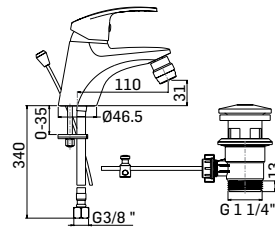

593100000051 Finitura/Finishing **Euro**
CROMO/CHROME **89,40**

Miscelatore monocomando per bidet con scarico da 5/4" //
Single lever bidet mixer with 5/4" pop-up waste

Ricambi //Spare parts:

Cartuccia Ø40 a dischi ceramici// Ø40 ceramic disc cartridge - art. 40SD