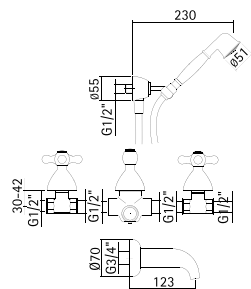

2870FT11E021	Finitura/Finishing	Euro
	CROMO/CHROME	434,00
2870FT11E023	ORO/GOLD	913,60

Batteria incasso per vasca con movimenti tradizionali, completa di bocca a parete e accessorio doccia // Concealed bath mixers with traditional headvalves, wall-mounted spout and shower set

2875FT11E021	Finitura/Finishing	Euro
	CROMO/CHROME	448,90
2875FT11E023	ORO/GOLD	928,50

Batteria incasso per vasca con movimenti ceramici, completa di bocca a parete e accessorio doccia // Concealed bath mixers with with ceramic discs valves, wall-mounted spout and shower set

Ricambi //Spare parts:

Movimenti tradizionali // Headvalves - Art. 2V

Movimenti a dischi ceramici // Ceramic discs valves - Art. 26V