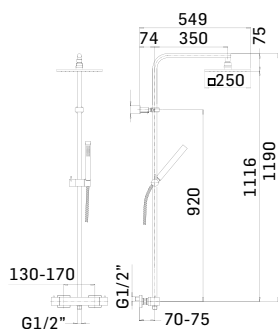

383708420021 Finitura/Finishing Euro
GRAFITE/GRAPHITE 798,10

Colonna doccia, con miscelatore termostatico esterno con soffione 250x250 mm in acciaio inox e doccia monogetto, deviatore integrato con arresto // Shower column with thermostatic mixer with 250x250 mm stainless steel shower head and handshower, integrated diverter

- ♦ deviatore integrato con arresto
- ♦ blocco di sicurezza a 38°C
- ♦ integrated diverter
- ♦ safety block at 38°C

Ricambi //Spare parts:
Cartuccia termostatica // Thermostatics cartridge - art. 35U
Cartuccia deviatore // Diverter cartridge - art. 32K

BLADE