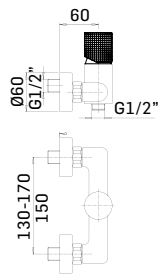

33830000B021

★ **33830000B02P**
33830000BG2K

Finitura/Finishing	Euro
CROMO/CHROME	251,90
GRAFITE/GRAPHITE	352,70
NERO OPACO-OTTONE SPAZZI/BLACK-BRUSHED BRASS	352,70

Miscelatore monocomando esterno doccia // Single lever shower mixer

Ricambi // Spare parts:

Cartuccia Ø35 a dischi ceramici // Ø35 ceramic disc cartridge - art. 19M