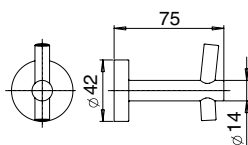

Portascopino // Toilet brush set

000006170001

Finitura/Finishing
CROMO/CHROME

Euro
40,10

Portabiti // Hook

00000677B001

Finitura/Finishing
CROMO/CHROME

Euro
22,90