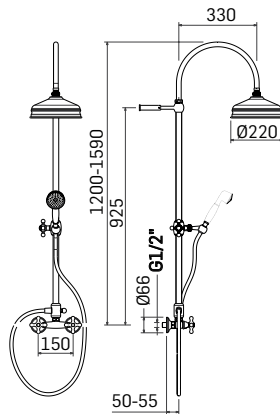

Finitura/Finishing	Euro
3036F311E021	CROMO/CHROME	1.076,20

Colonna doccia con miscelatore tradizionale, con con movimenti ceramici, soffione Ø220 getto a pioggia, sistema anticalcare e accessorio doccia // Shower bar with exposed shower mixer with ceramic discs valves, Ø220 mm rain jet anti-lime shower head and handshower

- interasse 150 mm.
- soffione Ø220 mm, getto a pioggia
- doccia a getto pioggia, in ottone con impugnatura metallica
- flessibile in PVC antitorsione lungo 150 cm.

- gauge 150 mm.
- Ø220 mm rain jet anti-lime shower head
- chrome brass rain jet handshower
- PVC flexible hose, item P326 L.150 cm.

Ricambi //Spare parts:

Movimenti a dischi ceramici // Ceramic discs valves - Art. 23V