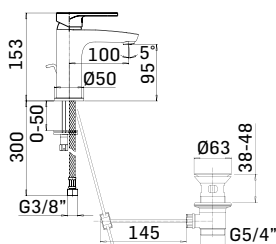

49810000P151 Finitura/Finishing CROMO/CHROME Euro **160,30**

Miscelatore monocomando per lavabo con scarico da 5/4" // Single lever basin mixer with 5/4" pop-up waste

Ricambi //Spare parts:
Cartuccia Ø35 a dischi ceramici// Ø35 ceramic disc cartridge - art. 36M