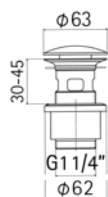

000004430051 Finitura/Finishing CROMO/CHROME Euro **36,80**
00000443005K NERO OPACO/MATT BLACK Euro **68,70**
* 00000443005P GRAFITE/GRAPHITE Euro **82,60**

Scarico per lavabo da 5/4" con comando a pressione, con troppopieno, spessore installazione 30-45 mm. // 5/4" up&down system pop-up waste for wash basin. On surfaces up 30-45 mm.

PICO