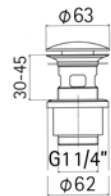

222900000021 Finitura/Finishing CROMO/CHROME Euro **206,10**

Bocca di erogazione a parete L.180 mm. // Wall-mounted spout L.180 mm.

442900000021 Finitura/Finishing CROMO/CHROME Euro **209,60**

Bocca di erogazione a parete L.225 mm. // Wall-mounted spout L.225 mm.

000004430051 Finitura/Finishing CROMO/CHROME Euro **36,80**
00000443005K NERO OPACO/MATT BLACK Euro **68,70**
* 00000443005P GRAFITE/GRAPHITE Euro **82,60**

Scarico per lavabo da 5/4" con comando a pressione, con troppopieno, spessore installazione 30-45 mm. // 5/4" up&down system pop-up waste for wash basin. On surfaces up 30-45 mm.