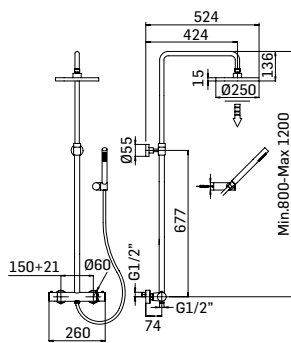

382708220026
38270822002F

Finitura/Finishing
NERO SPAZZ. PVD/BRUSHED BLACK PVD
INOX SPAZZOLATO/BRUSHED INOX

Euro
1.270,80
1.270,80

Colonna doccia con miscelatore termostatico esterno con deviatore integrato, soffione Ø250 mm. regolabile in altezza con interasse fisso ed accessorio doccia // Shower column with thermostatic mixer, integrated diverter and adjustable Ø250 mm shower head and shower set, fixed centres

- ♦ deviatore integrato con arresto
- ♦ blocco di sicurezza a 38°C
- ♦ integrated diverter
- ♦ safety block at 38°C

Ricambi // Spare parts:

Cartuccia termostatica // Thermostatic cartridge - art. 35U
Cartuccia deviatore // Diverter cartridge - art. 32K