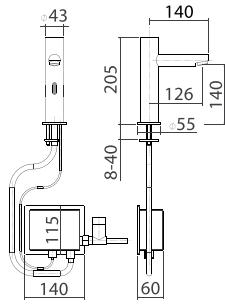

4091M0000011 Finitura/Finishing CROMO/CHROME Euro **311,50**

Rubinetto elettronico monoacqua per lavabo con comando ad infrarossi // Infra-red electronic basin tap
Premiscelatore in dotazione // Temperature preregulator included

- alimentazione 230V ac/12V ac.
- premiscelatore
- tubo alimentazione flessibili G.3/8"

- power supply 230V ac/12V ac.
- temperature preregulator
- G.3/8" flexible connection hoses