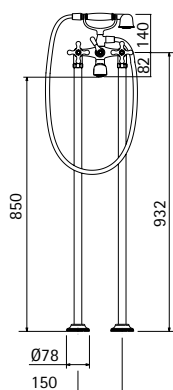

1039F311E021	Finitura/Finishing	Euro
	CROMO/CHROME	1.242,20

Miscelatore tradizionale per vasca con colonne a pavimento, con accessorio doccia // Free standing bath mixer with handshower

Ricambi //Spare parts:

Movimenti a dischi ceramici // Ceramic discs valves - Art. 23V