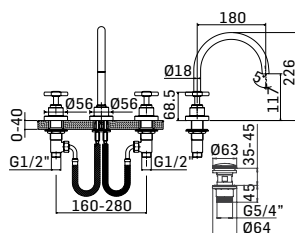

451800000051
45180000005K

Finitura/Finishing
CROMO/CHROME
NERO OPACO/ MATT BLACK

Euro
396,20
539,30

Batteria per lavabo a 3 fori con scarico da 5/4" con comando a pressione // 3-holes basin mixer with 5/4" up&down system pop-up waste

Ricambi //Spare parts:

Movimenti a dischi ceramici // Ceramic discs valves - Art. 19Z