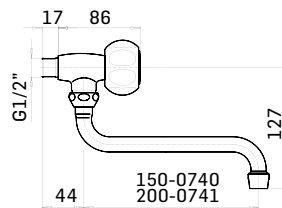

Finitura/Finishing	Euro
71710740A121 ALFA	CROMO/CHROME	53,90
71710740B121 BETA	CROMO/CHROME	53,90

Rubinetto a parete, collo girevole da 15 cm. // Wall mounted tap, 15 cm. swivel spout

Ricambi //Spare parts:

Movimenti tradizionali // Headvalves - Art. 3N