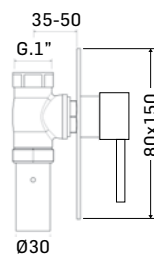

66310000Z041 Finitura/Finishing CROMO/CHROME Euro **221,00**
66310000Z04K NERO OPACO/MATT BLACK Euro **286,20**

Passo rapido incasso da G. 1" // G. 1" concealed flushvalve

Passo rapido incasso per WC composto da parte grezza e parte esterna di finitura // Concealed flushvalve composed by assembly components and external components

Ricambi //Spare parts:

Movimento deviatore // Diverter headvalve - art. 12L

PICO