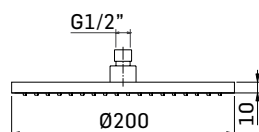

0000832S001 Finitura/Finishing Euro
CROMO/CHROME 57,30

Soffione in A.B.S. Ø200 mm, getto a pioggia, sistema anticalcare //
Ø200 mm. A.B.S. shower head, rain jet with anti-lime system

Articolo da completare con braccio doccia // To be completed with
shower arm