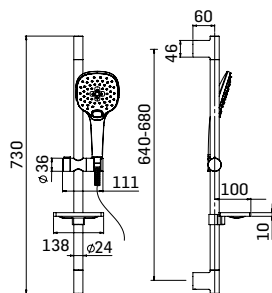

000FP000K1 Finitura/Finishing CROMO/CHROME Euro **107,70**

Asta saliscendi con doccia a 3 getti // Shower bar with 3 jets handshower

Accessorio opzionale // Optional accessory

00003540021 Finitura/Finishing CROMO/CHROME Euro **28,70**

Presa d'acqua a parete // Wall outlet