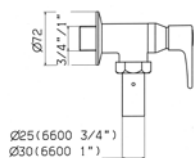

660000000031 Finitura/Finishing CROMO/CHROME Euro **96,30**

Passo rapido esterno da G. 3/4" // G. 3/4" exposed flushvalve