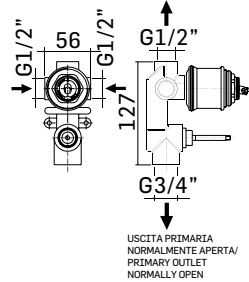

270700000027 Finitura/Finishing Euro
GREZZO/UNPOLISHED **137,40**

Gruppo monocomando doccia da incasso con deviatore a 2 uscite // Concealed single lever shower mixer with 2-ways automatic diverter

Ricambi //Spare parts:
Cartuccia Ø42 a dischi ceramici// Ø42 ceramic disc cartridge - art. 19E