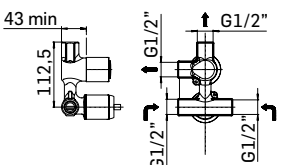

2722PE00L101 Finitura/Finishing CROMO/CHROME Euro **47,00**

Parte esterna di finitura per miscelatore monocomando doccia da incasso con deviatore a 2 uscite con comando a pulsante // External components for universal built-in shower mixer with 2-ways push botton diverter

Da completare con gruppo da incasso 280100000021
To be completed with concealed mixer 280100000021

280100000021 Finitura/Finishing CROMO/CHROME Euro **137,40**

Gruppo doccia da incasso con deviatore a 2 uscite // Built-in shower mixer with 2 ways diverter

Ricambi //Spare parts:
Cartuccia Ø35 a dischi ceramici// Ø35 ceramic disc cartridge - art. 18M
Deviatore // Diverter - Art. V08430100000