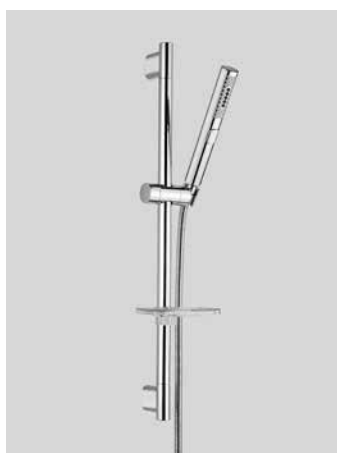

0000FP1100K1 Finitura/Finishing Euro
CROMO/CHROME 112,30

Asta saliscendi con doccia a 3 getti // Shower bar with 3-jets handshower

Accessorio opzionale // Optional accessory

00003540021 Finitura/Finishing Euro
CROMO/CHROME 28,70

Presa d'acqua a parete // Wall outlet