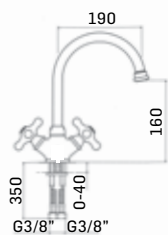

Finitura/Finishing	Euro
44310724E101	CROMO/CHROME	157,00
44310724E103	ORO/GOLD	324,00
44310724E105	BRONZO/BRONZE	221,00
44310724E10R	BIANCO/CROMO-WHITE/CHROME	177,50
44310724E10T	TERRE DE FRANCE	177,50

Miscelatore monoforo per lavabo/lavello con movimenti tradizionali, senza scarico // Single hole basin/sink mixer with traditional, without pop-up waste

Ricambi //Spare parts:

Movimenti tradizionali // Headvalves - Art. 3V