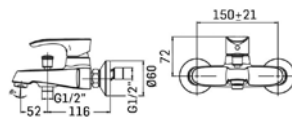

1352FB680021 Finitura/Finishing CROMO/CHROME Euro **136,30**

Miscelatore monocomando esterno per vasca con deviatore automatico ed accessorio doccia fisso // Exposed single lever bath mixer with automatic diverter and fixed shower set

Ricambi //Spare parts:
Cartuccia Ø35 a dischi ceramici// Ø35 ceramic disc cartridge - art. 18M