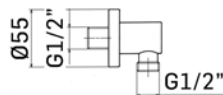

Presa d'acqua a parete // Wall outlet

00003250121 Finitura/Finishing Euro
CROMO/CHROMO 57,30
0000325012G OTTONE SPAZZOLATO/BRUSHED BRASS 100,80
0000325012B NERO SPAZZ. PVD/BRUSHED BLACK PVD 100,80
0000325012K NERO OPACO/MATT BLACK 74,50
0000325012F INOX SPAZZOLATO/ BRUSHED INOX 100,80