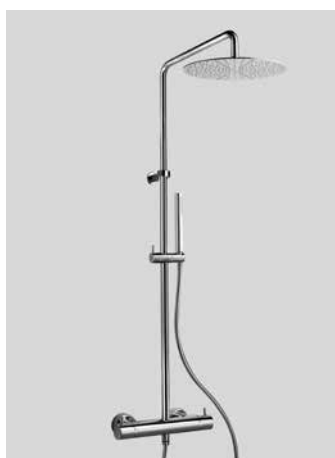

- ♦ deviatore integrato con arresto
- ♦ blocco di sicurezza a 38°C
- ♦ integrated diverter
- ♦ safety block at 38°C

Ricambi // Spare parts:

Cartuccia termostatica // Thermostatics cartridge - art. 35U
Cartuccia deviatore // Diverter cartridge - art. 32K