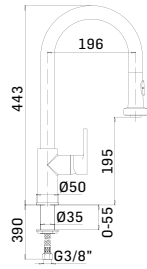

760800006001

Finitura/Finishing
CROMO/CHROME

Euro
451,20

SADLER - Miscelatore monocomando per lavello con doccia estraibile //
Single lever sink mixer with pull out handspray

Ricambi //Spare parts:

Cartuccia Ø35 a dischi ceramici // Ø35 ceramic disc cartridge - Art. 18M