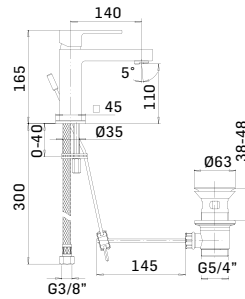

4841S140D151	Finitura/Finishing	Euro	
	CROMO/CHROME	303,40	
	4841S140D15K	NERO OPACO/MATT BLACK	393,90
* 4841S140D15P	GRAFITE/GRAPHITE	434,00	

Miscelatore monocomando per lavabo con scarico da 5/4"//
Single lever basin mixer with 5/4" pop-up waste

Ricambi //Spare parts:

Cartuccia Ø25 a dischi ceramici// Ø25 ceramic disc cartridge - art. 20G