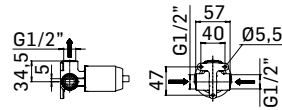

370300000021 Finitura/Finishing Euro
CROMO/CHROME 49,30

Gruppo monocomando da incasso per doccia ad 1 uscita // Concealed 1-way single lever shower mixer

Ellisse

Ricambi // Spare parts:

Cartuccia Ø35 a dischi ceramici // Ø35 ceramic disc cartridge - art. 18M