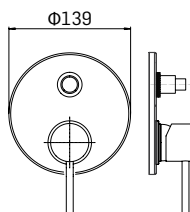

Ricambi // Spare parts:

Cartuccia Ø35 a dischi ceramici // Ø35 ceramic disc cartridge - art. 18M

Cartuccia deviatore a due vie // 2-ways diverter cartridge - art. 32A

3259PE000001 Finitura/Finishing Euro
CROMO/CHROME 102,00