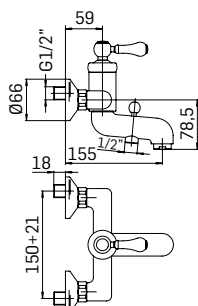

129000000021	Finitura/Finishing	Euro
	CROMO/CHROME	263,40

Miscelatore monocomando esterno per vasca con deviatore automatico
senza accessorio doccia // Exposed single lever bath mixer with automatic
diverter without shower set

Ricambi //Spare parts:
Cartuccia Ø35 a dischi ceramici// Ø35 ceramic disc cartridge - art. 19M