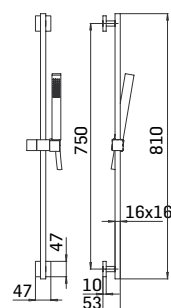

0000PU40Q00K

Finitura/Finishing
NERO OPACO/MATT BLACK

Euro
354,90

Asta saliscendi con doccia getto a pioggia // Shower bar with rain jet handshower

Accessorio opzionale // Optional accessory

0000352012K

Finitura/Finishing
NERO OPACO/MATT BLACK

Euro
99,70

Presa d'acqua a parete // Wall outlet