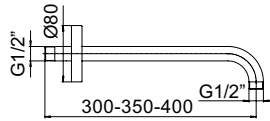

00000830L301 Finitura/Finishing Euro
CROMO/CHROME 48,20

Braccio in ottone tondo Ø22 mm. per installazione a parete, L=300 mm. // Brass shower arm, L= 300 mm.

00000830L351 Finitura/Finishing Euro
CROMO/CHROME 50,50

Braccio in ottone Ø22 mm., L=350 mm. // Brass shower arm, L= 350 mm.

00000830L401 Finitura/Finishing Euro
CROMO/CHROME 53,90

Braccio in ottone Ø22 mm., L=400 mm. // Brass shower arm, L= 400 mm.