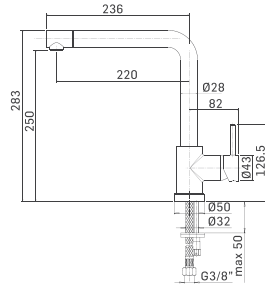

720800000001

Finitura/Finishing
CROMO/CHROME

Euro
229,00

BANANA ALTO SWIVEL - Miscelatore monocomando per lavello // Single lever sink mixer

Ricambi //Spare parts:

Cartuccia Ø35 a dischi ceramici // Ø35 ceramic disc cartridge - Art. 30M