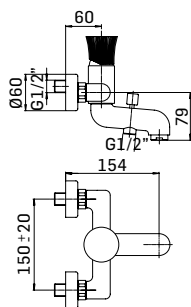

18710000T021 Finitura/Finishing CROMO/CHROME Euro **358,40**

Miscelatore monocomando esterno per vasca con deviatore automatico senza accessorio doccia // Exposed single lever bath mixer with automatic diverter without shower set

Ricambi // Spare parts:
Cartuccia Ø35 a dischi ceramici // Ø35 ceramic disc cartridge - Art. 19M