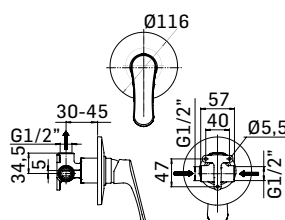

301200003021 Finitura/Finishing CROMO/CHROME Euro **65,40**

Miscelatore monocomando incasso per doccia, composto da parte grezza e parte esterna di finitura // Concealed single lever shower mixer composed by assembly components and external components

Ricambi //Spare parts:
Cartuccia Ø35 a dischi ceramici// Ø35 ceramic disc cartridge - art. 18M