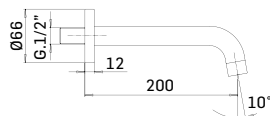

22610000Z121 Finitura/Finishing Euro
CROMO/CHROME 167,20
22610000Z12K NERO OPACO/MATT BLACK 206,10
* 22610000Z12P GRAFITE/GRAPHITE 217,60

Bocca di erogazione a parete // Wall-mounted spout - L=200 mm