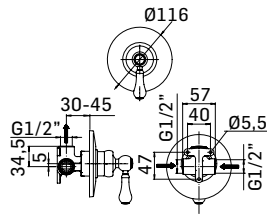

329000000021	Finitura/Finishing	Euro
	CROMO/CHROME	112,30
32900000002K	NERO OPACO/MATT BLACK	146,60
* 32900000002P	GRAFITE/GRAPHITE	158,10

Miscelatore monocomando incasso per doccia con deviatore ad 1 uscita, composto da parte grezza e parte esterna di finitura // Concealed single lever shower mixer with 1-way, composed by assembly components and external components

Ricambi //Spare parts:

Cartuccia Ø35 a dischi ceramici// Ø35 ceramic disc cartridge - art. 18M