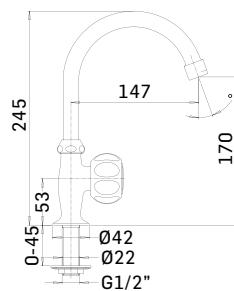

Finitura/Finishing	Euro
41460743A121 ALFA	CROMO/CHROME	67,70
41460743B121 BETA	CROMO/CHROME	67,70

Rubinetto a colonnina con collo girevole lungo 15 cm. // Deck-mounted tap with 15 cm. swivel spout

Ricambi //Spare parts:
Movimenti tradizionali // Headvalves - Art. 3N