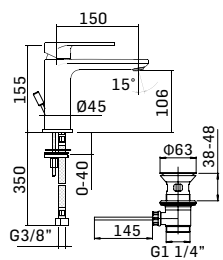

4601S1306051 Finitura/Finishing Euro
CROMO/CHROME 209,60
4601S130605K NERO OPACO/MATT BLACK 253,10

Miscelatore monocomando per lavabo da 130 mm, con scarico da 5/4" //
Single lever basin mixer with 5/4" pop-up waste **Disponibile dal 9/2022**

Ricambi //Spare parts: cartuccia Ø35 // Ø35 cartridge - art. 36M