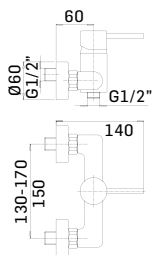

33830000Z121 Finitura/Finishing Euro
170,70
CROMO/CHROME
33830000Z12K NERO OPACO/MATT BLACK 222,20
* 33830000Z12P GRAFITE/GRAPHITE 239,40

Miscelatore esterno doccia // Single lever shower mixer

Ricambi // Spare parts:
Cartuccia Ø35 a dischi ceramici // Ø35 ceramic disc cartridge - art. 19M