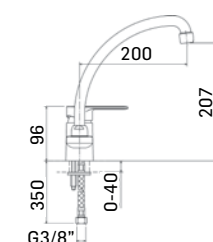

77290744L001

Finitura/Finishing
CROMO/CHROME

Euro
113,40

Miscelatore monocomando monoforo per lavello con collo girevole // Single lever sink mixer with swivel spout

Ricambi //Spare parts:

Cartuccia Ø35 a dischi ceramici// Ø35 ceramic disc cartridge - art. 19M