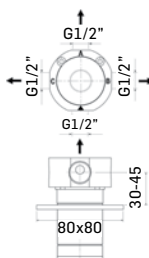

28540000C021 Finitura/Finishing Euro
CROMO/CHROME **308,10**
28540000C02K NERO OPACO/MATT BLACK **380,20**

Deviatore da incasso a 3 uscite, composto da parte grezza e parte esterna di finitura // Concealed 3-ways diverter composed by assembly components and external components

- 1 ingresso da 1/2" F., 3 uscite da 1/2" F.
- 1 inlet G.1/2" F., 3 outlets G.1/2" F.

Ricambi //Spare parts:

Cartuccia deviatore // Diverter cartridge - art. 32D