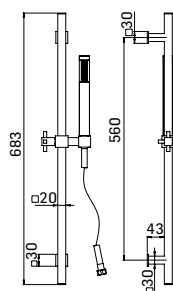

0000PU40Q001 Finitura/Finishing Euro
CROMO/CHROME 269,10

Asta saliscendi con doccia getto a pioggia // Shower bar with rain jet handshower

Accessorio opzionale // Optional accessory

00003520121 Finitura/Finishing Euro
CROMO/CHROME 61,90

Presa d'acqua a parete // Wall outlet