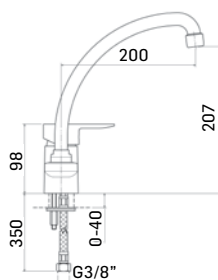

76810744H001 Finitura/Finishing CROMO/CHROME Euro **127,20**
76810744H00R BIANCO-CROMO/WHITE-CHROME **166,40**
76810744H00T TERRA DI FRANCIA/TERRER DE FRANCE **166,40**

Miscelatore monocomando per lavello // Single lever sink mixer

Ricambi //Spare parts:

Cartuccia Ø42 a dischi ceramici// Ø42 ceramic disc cartridge - art. 19V