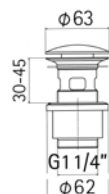

2219S2000031	Finitura/Finishing	Euro
	CROMO/CHROME	80,20

Bocca di erogazione a parete L.200 mm.// Wall-mounted spout L.200 mm.

000004430051	Finitura/Finishing	Euro
	CROMO/CHROME	36,80

Scarico per lavabo da 5/4" con comando a pressione, con troppopieno,
spessore installazione 30-45 mm. // 5/4" up&down system pop-up waste
for wash basin. On surfaces up 30-45 mm.