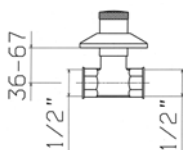

810200000023	Finitura/Finishing	Euro	
	ORO/GOLD	105,50	
	810200000025	BRONZO/BRONZE	88,30
	81020000002F	INOX SPAZZOLATO/BRUSHED INOX	94,00
	81020000002G	OTTONE SPAZZOLATO/BRUSHED BRASS	94,00
81020000002K	NERO OPACO/BLACK MATT	82,60	

Rubinetto da incasso diritto da 1/2" // 1/2" concealed stop - cock