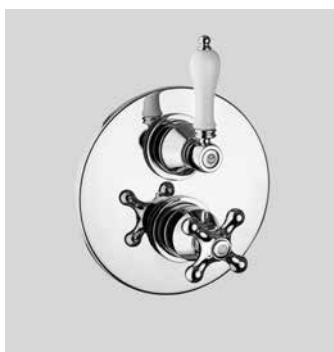

Finitura/Finishing	Euro
3019PE000001	CROMO/CHROME	440,80

Parte esterna di finitura per miscelatore termostatico incasso per doccia con deviatore a 2 uscite // External components for concealed thermostatic shower mixer 2-ways diverter

A completamento gruppo da incasso 271000000027
To be completed with concealed mixer 271000000027