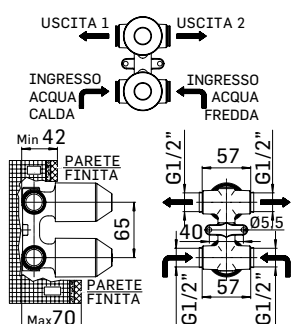

270300000021 Finitura/Finishing Euro
CROMO/CHROME 129,40

Gruppo monocomando doccia da incasso con deviatore manuale a 2 uscite // Concealed single lever shower mixer with 2-ways manual diverter

Ricambi // Spare parts:

Cartuccia Ø35 a dischi ceramici // Ø35 ceramic disc cartridge - art. 18M
Cartuccia deviatore a due vie // 2-ways diverter cartridge - art. 32A