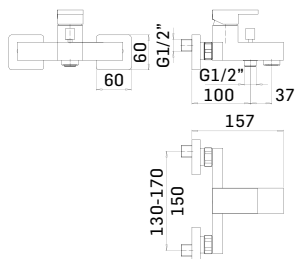

1840PD40D221	Finitura/Finishing	Euro
	CROMO/CHROME	502,70
1840PD40D22K	NERO OPACO/MATT BLACK	651,50

Miscelatore monocomando esterno per vasca con deviatore automatico ed accessorio doccia fisso // Exposed single lever bath mixer with automatic diverter and fixed shower set

Ricambi //Spare parts:
Cartuccia Ø35 a dischi ceramici// Ø35 ceramic disc cartridge - art. 19M

BLADE