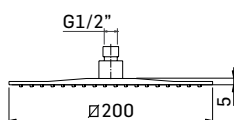

00000854S001 Finitura/Finishing Euro
ACCIAIO LUCIDO/POLISHED STEEL **94,00**

Soffione 200x200 mm, in acciaio inox 18/10, getto a pioggia, sistema anticalcare // 200x200 mm. shower head, made of 18/10 stainless steel, rain jet with anti-lime system

Articolo da completare con braccio doccia // To be completed with shower arm