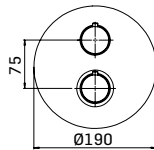

3249PE000001		Finitura/Finishing	Euro
		CROMO/CHROME	241,60

Parte esterna di finitura per miscelatore termostatico incasso per doccia con deviatore a 2 uscite // External components for concealed thermostatic shower mixer 2-ways diverter

Da completare con gruppo termostatico da incasso 271000000027
To be completed with concealed thermostatic mixer 271000000027