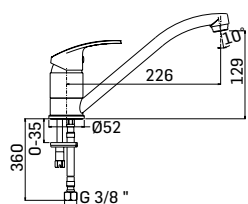

79360000001 Finitura/Finishing Euro
CROMO/CHROME **94,00**

Miscelatore monocomando monoforo per lavello con bocca girevole //
Single lever sink mixer with swivel spout

Ricambi //Spare parts:
Cartuccia Ø40 a dischi ceramici// Ø40 ceramic disc cartridge - art. 40SD