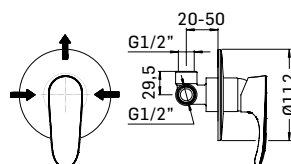

335000000021 Finitura/Finishing CROMO/CHROME Euro **74,50**

Miscelatore monocomando incasso per doccia, composto da parte grezza e parte esterna di finitura // Concealed single lever shower mixer composed by assembly components and external components

Ricambi //Spare parts:
Cartuccia Ø35 a dischi ceramici// Ø35 ceramic disc cartridge - art. 18M

Smile