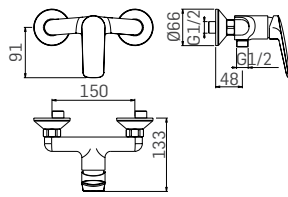

Penelope

391200000021	Finitura/Finishing	Euro
	CROMO/CHROME	114,50
	39120000002K	NERO OPACO/MATT BLACK 148,90

Miscelatore monocomando esterno doccia // Single lever shower mixer

Ricambi // Spare parts:

Cartuccia Ø35 a dischi ceramici // Ø35 ceramic disc cartridge - art. 18M