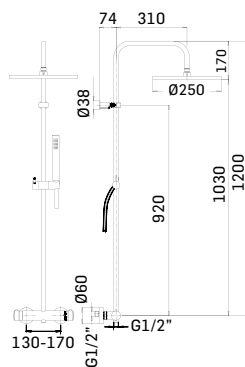

30650000Z121 Finitura/Finishing Euro
CROMO/CHROME 217,60

Miscelatore termostatico esterno doccia, con rubinetto di regolazione e di chiusura con vitone a dischi ceramici e con limitatore di sicurezza a 38° // Exposed thermostatic shower mixer temperature control handle with stop valve, water flow regulation and safety block at 38°C

Ricambi //Spare parts:

Cartuccia termostatica // Thermostatics cartridge - art. 35U

382708220021 Finitura/Finishing Euro
CROMO/CHROME 697,30

Colonna doccia, con miscelatore termostatico esterno con soffione Ø250 mm in acciaio inox e doccia monogetto // Shower column with thermostatic mixer with Ø250 mm stainless steel shower head and handshower

- deviatore integrato con arresto // integrated diverter
- blocco di sicurezza a 38°C // safety block at 38°C

Ricambi //Spare parts:

Cartuccia termostatica // Thermostatics cartridge - art. 35U

Cartuccia deviatore // Diverter cartridge - art. 32K