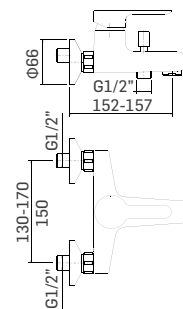

10620000N121 Finitura/Finishing **Euro**
CROMO/CHROME **135,20**

Miscelatore monocomando esterno per vasca con deviatore automatico senza accessorio doccia // Exposed single lever bath mixer with automatic diverter without shower set

Ricambi // Spare parts:
Cartuccia Ø35 a dischi ceramici // Ø35 ceramic disc cartridge - art. 19M