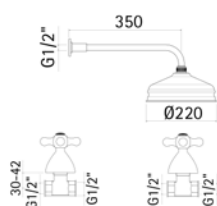

38700381E021	Finitura/Finishing	Euro
	CROMO/CHROME	511,90

Batteria incasso per doccia con movimenti tradizionali, soffione Ø150 // Concealed shower mixers with traditional headvalves, Ø150 mm wall fixing shower head

38750381E021	Finitura/Finishing	Euro
	CROMO/CHROME	525,60

Batteria incasso per doccia con movimenti ceramici, soffione Ø150 // Concealed shower mixers with ceramic discs valves, Ø150 mm wall fixing shower head

Ricambi //Spare parts:

Movimenti tradizionali // Headvalves - Art. 2V

Movimenti a dischi ceramici // Ceramic discs valves - Art. 26V