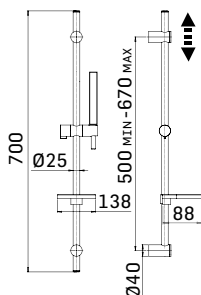

0000PW29000K Finitura/Finishing NERO OPACO/MATT BLACK Euro **269,10**

Asta saliscendi con doccia getto a pioggia // Shower bar with rain jet handshower

Accessorio opzionale // Optional accessory

0000325012K Finitura/Finishing GRAFITE/GRAPHITE Euro **74,50**

Presa d'acqua a parete // Wall outlet