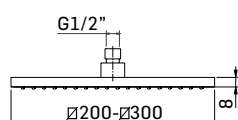

0000857S001 Finitura/Finishing Euro
CROMO/CHROME 154,60

Soffione in ottone 200x200 mm, ispezionabile, getto a pioggia, sistema anticalcare // 200x200 mm. brass shower head, inspectable, rain jet with anti-lime system

0000858S001 Finitura/Finishing Euro
CROMO/CHROME 213,00
0000858S00K NERO OPACO/MATT BLACK 377,80

Soffione in ottone 300x300 mm, ispezionabile, getto a pioggia, sistema anticalcare // 300x300 mm. brass shower head, inspectable, rain jet with anti-lime system

Articolo da completare con braccio doccia // To be completed with shower arm