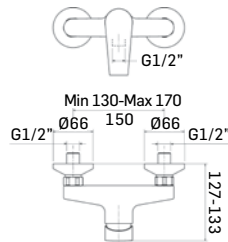

37230000L021 Finitura/Finishing Euro
CROMO/CHROME 114,50

Miscelatore esterno doccia // Single lever shower mixer

Ricambi // Spare parts:

Cartuccia Ø35 a dischi ceramici // Ø35 ceramic disc cartridge - art. 19M