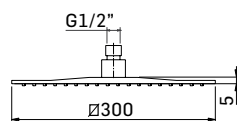

0000855S001 Finitura/Finishing Euro
ACCIAIO LUCIDO/POLISHED STEEL **182,10**

Soffione 300x300 mm, in acciaio inox 18/10, getto a pioggia, sistema anticalcare // 300x300 mm. shower head, made of 18/10 stainless steel, rain jet with anti-lime system

Articolo da completare con braccio doccia // To be completed with shower arm