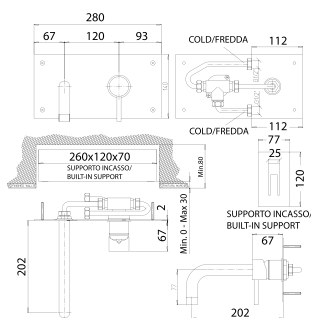

43850000Z121 Finitura/Finishing Euro
CROMO/CHROME 629,70

Miscelatore monocomando incasso per lavabo a muro, composto da: box ad incasso in acciaio inox e piastra con parte esterna di finitura // Concealed single lever basin mixer composed by: inox steel built in box and wall plate with external components

Cartuccia Ø35 a dischi ceramici// Ø35 ceramic disc cartridge - art. 18M