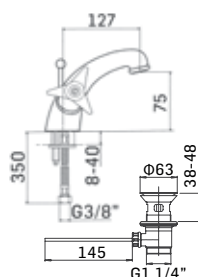

Batteria per lavabo a 3 fori con movimenti ceramici e scarico da 5/4" // 3-holes basin mixer with ceramic discs valves and pop-up waste

Ricambi //Spare parts:

Movimenti a dischi ceramici // Ceramic discs valves - art. 22V