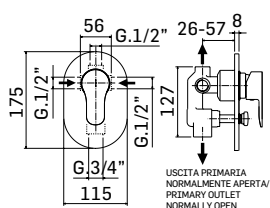

00000968H001 Finitura/Finishing Euro
CROMO/CHROME 60,70

Parte esterna di finitura per miscelatore monocomando incasso per doccia a 2 uscite con deviatore automatico // External components for concealed single lever shower mixer 2-ways with automatic diverter

Da completare con gruppo da incasso 270700000027
To be completed with concealed mixer 270700000027