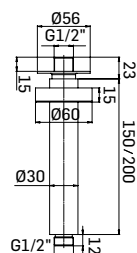

Braccio in ottone Ø22 mm., L=400 mm. // Brass shower arm, L= 400 mm.

0000831H201 Finitura/Finishing Euro
CROMO/CHROME 53,90
0000831H20K NERO OPACO/MATT BLACK 103,10

Braccio tondo Ø30 con fissaggio di sicurezza per installazione a soffitto
L=200 mm. // Ceiling shower arm with security fixing kit, L= 200 mm.