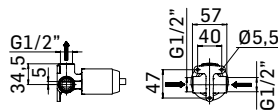

370300000021	Finitura/Finishing	Euro	
	CROMO/CHROME	49,30	
	37030000002K	NERO OPACO/MATT BLACK	79,10
* 37030000002P	GRAFITE/GRAPHITE	84,80	

Gruppo monocomando da incasso per doccia ad 1 uscita // Concealed 1-way single lever shower mixer

Ricambi //Spare parts:

Cartuccia Ø35 a dischi ceramici // Ø35 ceramic disc cartridge - art. 18M