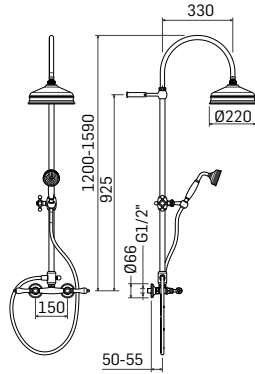

3034F3182021

Finitura/Finishing
CROMO/CHROME

Euro
1.109,40

Colonna doccia con miscelatore tradizionale con soffione Ø220, regolabile in altezza con interasse fisso, e doccia monogetto. // Adjustable shower column, fixed centres with exposed shower mixer and Ø220 shower head and handshower

- soffione Ø220 mm, getto a pioggia
- doccia a getto pioggia, in ottone con impugnatura bianca art. 0318
- flessibile in PVC antitorsione art. P326 lungo 150 cm.
- Ø220 mm rain jet anti-lime shower head
- chrome brass rain jet handshower, with white handle item 0318
- PVC flexible hose, item P326 L.150 cm.

Ricambi //Spare parts:

Movimenti a dischi ceramici // Ceramic discs valves - Art. 29M