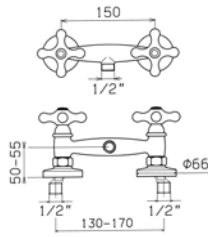

Finitura/Finishing	Euro
3032M000E121	CROMO/CHROME	143,10
3032M000E123	ORO/GOLD	292,00
3032M000E125	BRONZO/BRONZE	199,30

Miscelatore tradizionale esterno per doccia con movimenti tradizionali // Exposed shower mixer with traditional headvalves

	Finitura/Finishing	Euro
3039M000E121	CROMO/CHROME	157,00
3039M000E123	ORO/GOLD	304,60
3039M000E125	BRONZO/BRONZE	213,00

Miscelatore tradizionale esterno per doccia con movimenti ceramici // Exposed shower mixer with ceramic discs valves

Ricambi //Spare parts:

Movimenti tradizionali // Headvalves - Art. 3V

Movimenti a dischi ceramici // Ceramic discs valves - Art. 23V