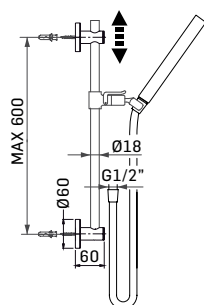

0000FN110001 Finitura/Finishing CROMO/CHROME Euro **203,80**

Asta saliscendi con doccia a 3 getti // Shower bar with 3-jets handshower

Accessorio opzionale // Optional accessory

00003250121 Finitura/Finishing CROMO/CHROME Euro **57,30**

Presa d'acqua a parete // Wall outlet