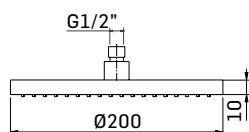

0000832S001 Finitura/Finishing Euro
CROMO/CHROME 57,30

Soffione in A.B.S. Ø200 mm., getto a pioggia, sistema anticalcare //
Ø200 mm. A.B.S. shower head, rain jet with anti-lime system

Articolo da completare con braccio doccia // To be completed with
shower arm