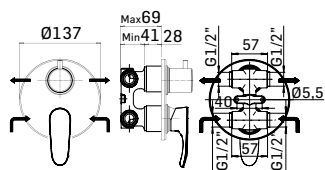

23520000021 Finitura/Finishing Euro
CROMO/CHROME 166,00

Miscelatore monocomando incasso per doccia con deviatore a 2 uscite, composto da parte grezza e parte esterna di finitura // Concealed single lever shower mixer with 2-ways diverter composed by assembly components and external components

Ricambi // Spare parts:

Cartuccia Ø35 a dischi ceramici // Ø35 ceramic disc cartridge - art. 18M
Cartuccia deviatore a due vie // 2-ways diverter cartridge - art. 32A