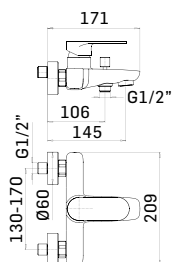

1980FB39P121 Finitura/Finishing CROMO/CHROME Euro **274,80**

Miscelatore monocomando esterno per vasca con deviatore automatico ed accessorio doccia fisso // Exposed single lever bath mixer with automatic diverter and fixed shower set

Ricambi //Spare parts:
Cartuccia Ø35 a dischi ceramici// Ø35 ceramic disc cartridge - art. 19M