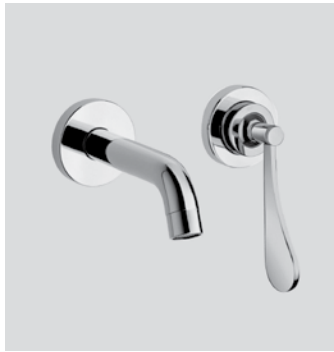

49470000021 Finitura/Finishing Euro
CROMO/CHROME 254,30

Miscelatore monocomando per lavabo a muro, composto da parte grezza, parte esterna di finitura e bocca a parete. **Leva cromo //**
Wall-mounted single lever basin mixer composed by assembly components and external components. **Chrome lever**

494700000C21 Finitura/Finishing Euro
CROMO/CHROME 254,30

Idem, leva rossa // Ditto, red lever

Cartuccia Ø35 a dischi ceramici // Ø35 ceramic disc cartridge - Art. 18M