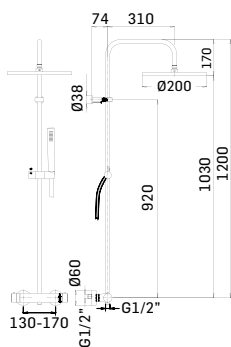

382702560021

Finitura/Finishing
CROMO/CHROME

Euro
569,10

Colonna doccia, con miscelatore termostatico esterno con soffione Ø200 mm in A.B.S e doccia monogetto // Shower column with thermostatic mixer with Ø200 mm A.B.S rain jet anti-lime showerhead and adjustable shower holder with handshower

- deviatore integrato con arresto
- blocco di sicurezza a 38°C

- integrated diverter
- safety block at 38°C

Ricambi // Spare parts:

Cartuccia termostatica // Thermostatic cartridge - art. 35U
Cartuccia deviatore // Diverter cartridge - art. 32K