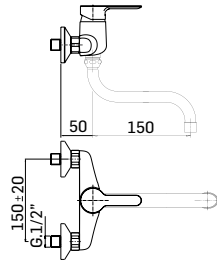

70650741N121

Finitura/Finishing
CROMO/CHROME

Euro
107,00

ACQUACHIARA - Miscelatore monocomando da lavello a parete //
Wall mounted single lever sink mixer

Ricambi //Spare parts:

Cartuccia Ø35 a dischi ceramici// Ø35 ceramic disc cartridge - art. 19M