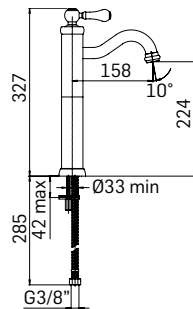

Accessorio opzionale // Optional accessory 000004430005*
Scarico da 5/4" con comando a pressione // 5/4" up&down system
pop-up waste for wash basin

Ricambi //Spare parts:
Cartuccia Ø35 a dischi ceramici// Ø35 ceramic disc cartridge - art. 19M