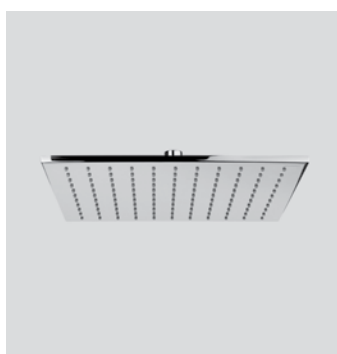

0000857S001 Finitura/Finishing Euro
CROMO/CHROME 154,60

Soffione in ottone 200x200 mm, ispezionabile, getto a pioggia, sistema anticalcare // 200x200 mm. brass shower head, inspectable, rain jet with anti-lime system

0000858S001 Finitura/Finishing Euro
CROMO/CHROME 213,00
0000858S00K NERO OPACO/MATT BLACK 377,80

Soffione in ottone 300x300 mm, ispezionabile, getto a pioggia, sistema anticalcare // 300x300 mm. brass shower head, inspectable, rain jet with anti-lime system

Articolo da completare con braccio doccia // To be completed with shower arm