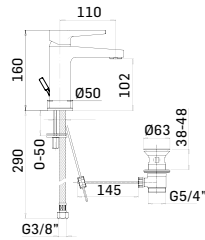

45010000L051 Finitura/Finishing CROMO/CHROME Euro **123,00**

Miscelatore monocomando per lavabo con scarico da 5/4" // Single lever basin mixer with 5/4" pop-up waste

Ricambi //Spare parts:

Cartuccia Ø35 a dischi ceramici// Ø35 ceramic disc cartridge - art. 36M