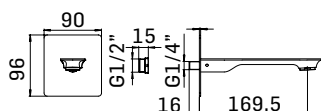

228000000021
22800000002K

Finitura/Finishing
CROMO/CHROME
NERO OPACO/MATT BLACK

Euro
98,50
121,40

Bocca di erogazione a parete // Wall-mounted spout