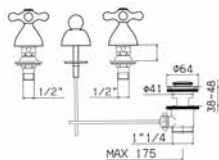

55510000E051	Finitura/Finishing	Euro
	CROMO/CHROME	169,50
	ORO/GOLD	385,90
55510000E055	BRONZO/BRONZE	277,20

Batteria per bidet a 3 fori con movimenti tradizionali e scarico da 5/4" // 3-holes bidet mixer with traditional headvalves and 5/4" pop-up waste

55590000E051	Finitura/Finishing	Euro
	CROMO/CHROME	183,20
	ORO/GOLD	399,60
55590000E055	BRONZO/BRONZE	290,90

Batteria per bidet a 3 fori con movimenti ceramici e scarico da 5/4" // 3-holes bidet mixer with ceramic discs valve and 5/4" pop-up waste
Ricambi //Spare parts:

Movimenti tradizionali // Headvalves - Art. 1V
Movimenti a dischi ceramici // Ceramic discs valves - Art. 25V