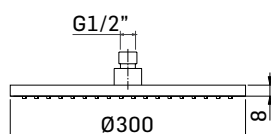

00000838S001 Finitura/Finishing CROMO/CHROME Euro **268,00**
00000838S00K NERO OPACO/MATT BLACK Euro **372,10**
* 00000838S00P GRAFITE/GRAPHITE Euro **401,90**

Soffione in ottone Ø300 mm, ispezionabile, getto a pioggia, sistema anticalcare // Ø300 mm. brass shower head, inspectable, rain jet with anti-lime system

Articolo da completare con braccio doccia // To be completed with shower arm