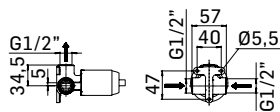

370300000021	Finitura/Finishing	Euro
	CROMO/CHROME	49,30
370300000026	NERO OPACO/MATT BLACK	96,30
37030000002F	GRAFITE/GRAPHITE	96,30
37030000002K	NERO OPACO/MATT BLACK	79,10

Gruppo monocomando da incasso per doccia ad 1 uscita //
Concealed 1-way single lever shower mixer

Ricambi // Spare parts:

Cartuccia Ø35 a dischi ceramici // Ø35 ceramic disc cartridge - art. 18M