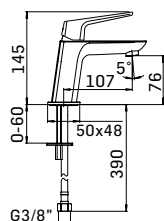

492300009001	Finitura/Finishing	Euro
	CROMO/CHROME	110,00

Miscelatore monocomando per lavabo, senza scarico //
Single lever basin mixer without pop-up waste

Accessorio opzionale // Optional accessory 000004430005*

Scarico da 5/4" con comando a pressione // 5/4" up&down system pop-up waste for wash basin

Ricambi //Spare parts:

Cartuccia Ø30 a dischi ceramici// Ø30 ceramic disc cartridge - art. 30C