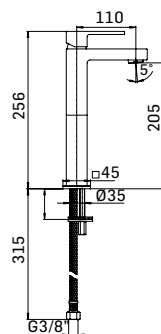

48460000D101	Finitura/Finishing	Euro	
	CROMO/CHROME	272,50	
	48460000D10K	NERO OPACO/MATT BLACK	353,90
* 48460000D10P	GRAFITE/GRAPHITE	393,90	

Miscelatore monocomando per lavabo alto prolungato, senza scarico//
High single lever basin mixer without pop-up waste

Accessorio opzionale // Optional accessory 000004430005*

Scarico da 5/4" con comando a pressione // 5/4" up&down system pop-up waste for wash basin

Ricambi //Spare parts:

Cartuccia Ø25 a dischi ceramici// Ø25 ceramic disc cartridge - art. 20G