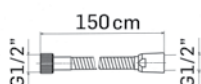

0000F331001 Finitura/Finishing Euro
ACCIAIO INOX/INOX STEEL 22,90

Flessibile G.1/2xG.1/2" in acciaio lungo 150 cm. estensibile fino a 175 cm // Inox flexible hose L.150 cm., extensible up to 175 cm.

0000H330E01 Finitura/Finishing Euro
ACCIAIO INOX/INOX STEEL 31,00

Flessibile G.1/2xG.1/2" in acciaio lungo 175 cm. estensibile fino a 200 cm // Inox flexible hose L.175 cm., extensible up to 200 cm.