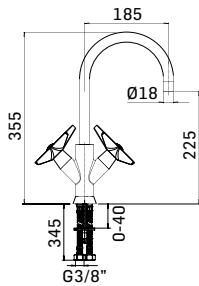

751900000001	Finitura/Finishing	Euro	
	CROMO/CHROME	313,20	
	75190000000G	OTTONE SPAZZOLATO/BRUSHED BRASS	502,20
75190000000F	INOX SPAZZOLATO/BRUSHED INOX	502,20	

Gio Ponti - Miscelatore monoforo per lavello con movimenti ceramici, senza scarico // Single hole basin/sink mixer with ceramic discs valves without pop-up waste

Ricambi //Spare parts:
Movimenti a dischi ceramici // Ceramic discs valves - art. 22V