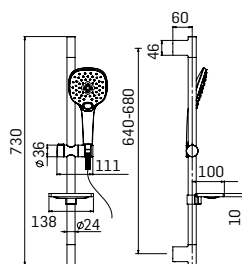

0000FP0000K1 Finitura/Finishing Euro
CROMO/CHROME 107,70

Asta saliscendi con doccia a 3 getti // Shower bar with 3-jets handshower

Accessorio opzionale // Optional accessory

000003540021 Finitura/Finishing Euro
CROMO/CHROME 28,70

Presca d'acqua a parete // Wall outlet