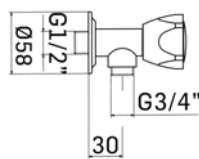

Finitura/Finishing	Euro
31710000A121 ALFA	CROMO/CHROME	47,00
31710000B121 BETA	CROMO/CHROME	47,00

Rubinetto a squadra con entrata 1/2" M e uscita 3/4" M. // Square tap with 1/2" inlet and 3/4" outlet

Ricambi //Spare parts:
Movimenti tradizionali // Headvalves - Art. 3N