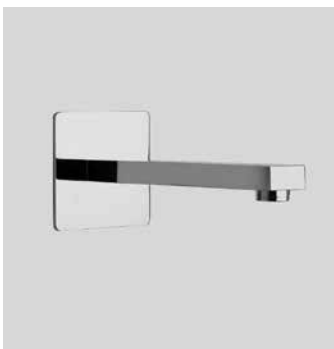

22170000D121 Finitura/Finishing **Euro**
CROMO/CHROME **235,90**
22170000D12K NERO OPACO/MATT BLACK **294,30**

Bocca di erogazione a parete // Wall-mounted spout