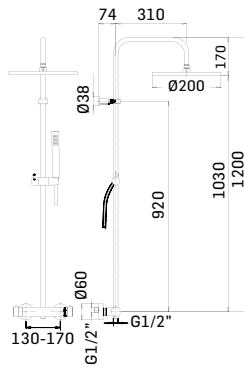

382702560021

Finitura/Finishing
CROMO/CHROME

Euro
569,10

Colonna doccia, con miscelatore termostatico esterno con soffione Ø200 mm in A.B.S e doccia monogetto // Shower column with thermostatic mixer with Ø200 mm A.B.S rain jet anti-lime showerhead and adjustable shower holder with handshower

- ♦ deviatore integrato con arresto
- ♦ blocco di sicurezza a 38°C
- ♦ integrated diverter
- ♦ safety block at 38°C

Ricambi // Spare parts:

Cartuccia termostatica // Thermostatic cartridge - art. 35U
Cartuccia deviatore // Diverter cartridge - art. 32K