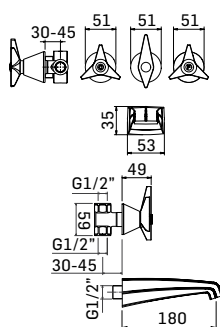

2519FR140021	Finitura/Finishing	Euro
	CROMO/CHROME	925,10
2519FR14002G	OTTONE SPAZZOLATO/BRUSHED BRASS	1.386,40
2519FR14002F	INOX SPAZZOLATO/BRUSHED INOX	1.386,40
★ 2519FR14002P	GRAFITE/GRAPHITE	1.203,30

Batteria incasso per vasca con movimenti ceramici, completa di bocca a parete e accessorio doccia // Concealed bath mixers with ceramic discs valves, wall-mounted spout and shower set

Ricambi //Spare parts:

Movimenti a dischi ceramici // Ceramic discs valves - art. 23V