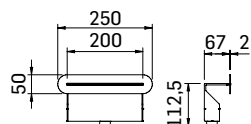

0000226C0021	Finitura/Finishing	Euro
	ACCIAIO LUCIDO-POLISHED STEEL	358,40
0000226C002K	NERO OPACO/MATT BLACK	429,30

Bocca a cascata da incasso // Built-in waterfall spout