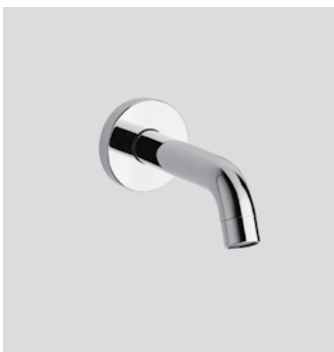

2261S250Z121	Finitura/Finishing	Euro
	CROMO/CHROME	224,50

Bocca di erogazione a parete // Wall-mounted spout - L=250 mm

2261S140Z121	Finitura/Finishing	Euro
	CROMO/CHROME	174,10

Bocca di erogazione a parete // Wall-mounted spout - L=140 mm