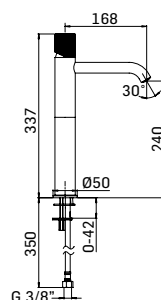

43860000B001	Finitura/Finishing	Euro
★ 43860000B00P	CROMO/CHROME	368,80
43860000BG0K	GRAFITE/GRAPHITE	516,40
	NERO OPACO-OTTONE SPAZZI/BLACK-BRUSHED BRASS	516,40

Miscelatore monocomando per lavabo senza scarico // Single lever basin
mixer without pop-up waste

Accessorio opzionale // Optional accessory 000004430005*

Scarico da 5/4" con comando a pressione // 5/4" up&down system pop-
up waste for wash basin

Ricambi // Spare parts:

Cartuccia Ø35 a dischi ceramici// Ø35 ceramic disc cartridge - art. 36M