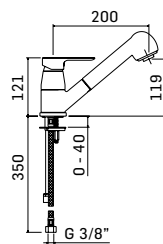

70670377N101 Finitura/Finishing Euro
CROMO/CHROME **153,50**

Miscelatore monocomando per lavello con doccia estraibile //
Single lever sink mixer with pull out handspray

Ricambi //Spare parts:

Cartuccia Ø35 a dischi ceramici// Ø35 ceramic disc cartridge - art. 18M