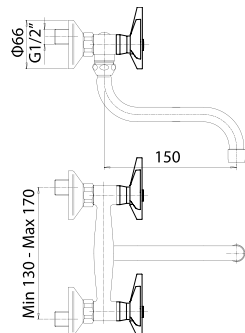

753507410021	Finitura/Finishing	Euro	
	CROMO/CHROME	216,00	
	75350741002G	OTTONE SPAZZOLATO/BRUSHED BRASS	324,00
75350741002F	INOX SPAZZOLATO/BRUSHED INOX	324,00	

Gio Ponti - Miscelatore monoforo per lavello con movimenti ceramici, senza scarico // Single hole basin/sink mixer with ceramic discs valves without pop-up waste

Ricambi //Spare parts:
Movimenti a dischi ceramici // Ceramic discs valves - art. 22V