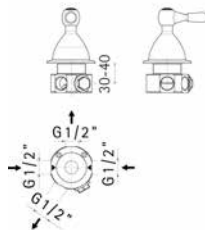

22330000E021	Finitura/Finishing	Euro	
	CROMO/CHROME	210,80	
	22330000E023	ORO/GOLD	311,50
22330000E025	BRONZO/BRONZE	267,40	

Deviatore da incasso a 2 uscite, composto da parte grezza e parte
esterna di finitura // Concealed 2-ways diverter composed by assembly
components and external components

Ricambi //Spare parts:

Cartuccia deviatore // Diverter cartridge - art. 34D