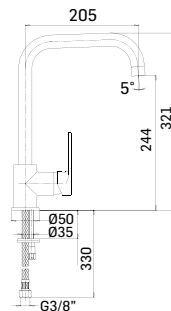

760600006001

Finitura/Finishing
CROMO/CHROME

Euro
247,40

SADLER - Miscelatore monocomando per lavello // Single lever sink mixer

Ricambi //Spare parts:

Cartuccia Ø35 a dischi ceramici // Ø35 ceramic disc cartridge - Art. 18M