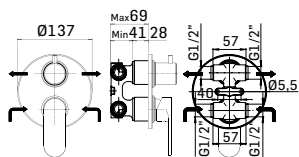

2609PE006001 Finitura/Finishing Euro
CROMO/CHROME 89,40
2609PE00600K NERO OPACO/MATT BLACK 108,80

Parte esterna di finitura per miscelatore monocomando da incasso per doccia con deviatore manuale a 2 uscite // External components for concealed single lever shower mixer 2-ways manual diverter

Da completare con gruppo da incasso 27030000002*
To be completed with concealed mixer 27030000002*