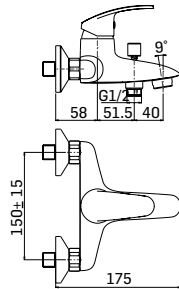

1932FY080021 Finitura/Finishing **Euro**
CROMO/CHROME **144,30**

Miscelatore monocomando esterno per vasca con deviatore automatico ed accessorio doccia fisso // Exposed single lever bath mixer with automatic diverter and fixed shower set

Ricambi //Spare parts:

Cartuccia Ø40 a dischi ceramici// Ø40 ceramic disc cartridge - art. 40SD