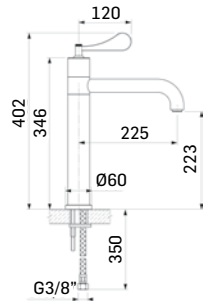

750000000001 Finitura/Finishing **Euro**
CROMO/CHROME **491,20**

Miscelatore monocomando per lavello. **Leva cromo //**
Single lever sink mixe. **Chrome lever**

750000000C01 Finitura/Finishing **Euro**
CROMO/CHROME **491,20**

Miscelatore monocomando per lavello. **Leva rossa //**
Single lever sink mixe. **Red lever**

Ricambi //Spare parts:
Cartuccia Ø35 a dischi ceramici// Ø35 ceramic disc cartridge - art. 18M