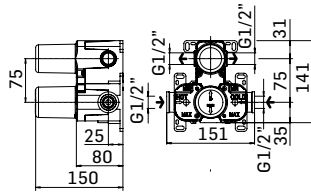

Da completare con gruppo termostatico da incasso 27100000027
To be completed with concealed thermostatic mixer 27100000027

27100000027 Finitura/Finishing Euro
GREZZO/UNPOLISHED 223,30

Gruppo doccia incasso termostatico universale con deviatore a 2 uscite // Universal built-in thermostatic shower mixer with 2 ways diverter

Ricambi // Spare parts:
Cartuccia termostatica // Thermostatic cartridge - art. 35U
Cartuccia deviatore // Diverter cartridge - art. 32C

300300000121 Finitura/Finishing Euro
CROMO/CHROME 194,70

Miscelatore termostatico esterno doccia, con rubinetto di regolazione e di chiusura con vitone a dischi ceramici e con limitatore di sicurezza a 38°
// Exposed thermostatic shower mixer temperature control handle with stop valve, water flow regulation and safety block at 38°C

Ricambi // Spare parts:
Cartuccia termostatica // Thermostatic cartridge - art. 35U

0000FP0000K1 Finitura/Finishing Euro
CROMO/CHROME 107,70

Asta saliscendi con doccia a 3 getti // Shower bar with 3-jets handshower

Accessorio opzionale // Optional accessory

000003540021 Finitura/Finishing Euro
CROMO/CHROME 28,70

Presse d'acqua a parete // Wall outlet

79810000P101 Finitura/Finishing Euro
CROMO/CHROME 199,30

Miscelatore monocomando per lavello // Single lever sink mixer

Cartuccia Ø35 a dischi ceramici // Ø35 ceramic disc cartridge - art. 19M