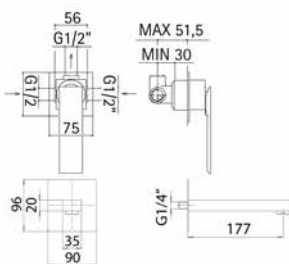

48580000C021
48580000C02K

Finitura/Finishing
CROMO/CHROME
NERO OPACO/MATT BLACK

Euro
474,10
631,00

Miscelatore monocomando da incasso per lavabo, composto da parte grezza e parte esterna di finitura e bocca a parete // Concealed single lever basin mixer, composed by assembly components, external components and wall-mounted spout

Accessorio opzionale // Optional accessory 000004430005*

Scarico da 5/4" con comando a pressione // 5/4" up&down system pop-up waste for wash basin

Ricambi //Spare parts:

Cartuccia Ø42 a dischi ceramici// Ø42 ceramic disc cartridge - art. 19E