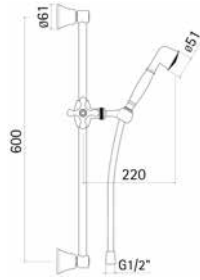

Country

0000FE110001 Finitura/Finishing CROMO/CHROME Euro **223,30**

Asta saliscendi con doccia getto a pioggia // Shower bar with rain jet handshower