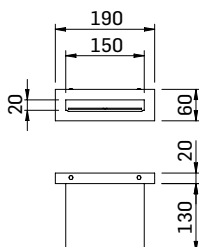

0000227C0021	Finitura/Finishing	Euro
	ACCIAIO LUCIDO-POLISHED STEEL	904,40
0000227C002K	NERO OPACO/MATT BLACK	1.084,30

Bocca a cascata // Waterfall spout