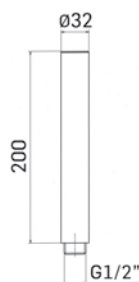

000002110001 Finitura/Finishing Euro
CROMO/CHROME 45,80

Doccia a 2 getti, 3 funzioni. Sistema anticalcare // 2-jets handshower, 3 functions with anti-lime system