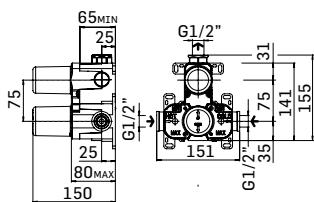

271100000027 Finitura/Finishing Euro
211,80
GREZZO/UNPOLISHED

Gruppo doccia incasso termostatico universale ad 1 via, con rubinetto d'intercettazione dell'acqua miscelata. Blocco di sicurezza a 38°C // Universal built-in thermostatic shower mixer 1-way with stop valve, Safety block at 38 °

Ricambi // Spare parts:
Cartuccia termostatica // Thermostatic cartridge - art. 35U