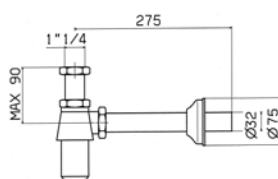

Sifone a bottiglia da 5/4" per lavabo // 5/4" bottle trap for basin mixer

000004210051 Finitura/Finishing **Euro**
CROMO/CHROME **35,60**
000004210053 ORO/GOLD **167,20**
000004210055 RAME/COPPER **82,60**
00000421005K NERO OPACO/MATT BLACK **103,10**