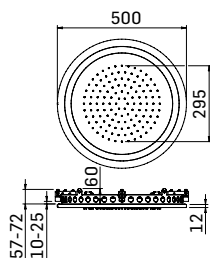

0000256T0021	Finitura/Finishing	Euro
0000256T002K	ACCIAIO LUCIDO-POLISHED STEEL	4.563,30
	NERO OPACO/MATT BLACK	5.474,60

Soffione a LED Ø500 mm, in acciaio inox, per installazione ad incasso a soffitto, getto a pioggia // Ø500 mm. LED ceiling shower head, made of stainless steel, rain jet with anti-lime system.

0000258T0021	Finitura/Finishing	Euro
0000258T002K	ACCIAIO LUCIDO-POLISHED STEEL	4.948,00
	NERO OPACO/MATT BLACK	5.937,00

Soffione a LED Ø500 mm, in acciaio inox, per installazione ad incasso a soffitto, getto a pioggia e a cascata // Ø500 mm. LED ceiling shower head, made of stainless steel, water fall and rain flow

0000259T0021	Finitura/Finishing	Euro
0000259T002K	ACCIAIO LUCIDO-POLISHED STEEL	5.333,70
	NERO OPACO/MATT BLACK	6.392,70

Soffione a LED Ø500 mm, in acciaio inox, per installazione ad incasso a soffitto, getto a pioggia, cascata e getto nebulizzato // Ø500 mm. LED ceiling shower head, made of stainless steel, water fall, rain and nebulizer flow