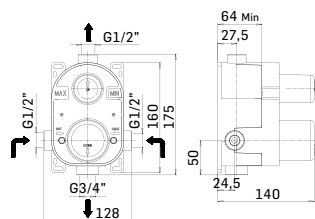

271200000027 Finitura/Finishing Euro
GREZZO/UNPOLISHED 210,80

Parte esterna di finitura per miscelatore monocomando doccia da incasso con deviatore a 2 uscite // External components for built-in shower mixer with 2-ways diverter

Ricambi // Spare parts:
Cartuccia Ø40 a dischi ceramici // Ø40 ceramic disc cartridge - art. 40SD