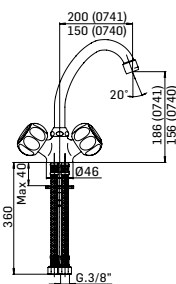

43410743A101	ALFA	Finitura/Finishing	Euro
		CROMO/CHROME	115,70
43410743B101	BETA	CROMO/CHROME	115,70

Miscelatore monoforo per lavello con collo girevole da 15 cm. // Single hole sink mixer with 15 cm. swivel spout

43410744A101	ALFA	Finitura/Finishing	Euro
		CROMO/CHROME	118,00
43410744B101	BETA	CROMO/CHROME	118,00

Miscelatore monoforo per lavello con collo girevole da 20 cm. // Single hole sink mixer with 20 cm. swivel spout

Ricambi //Spare parts: Movimenti tradizionali // Headvalves - Art. 3N