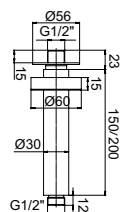

Braccio in ottone Ø22 mm., L=350 mm. // Brass shower arm, L= 350 mm.

0000830L401 Finitura/Finishing Euro
CROMO/CHROME 53,90

Braccio in ottone Ø22 mm., L=400 mm. // Brass shower arm, L= 400 mm.

0000831H151 Finitura/Finishing Euro
CROMO/CHROME 48,20