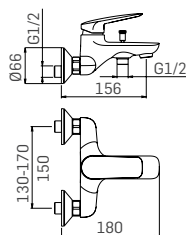

1912FB290021 Finitura/Finishing Euro
CROMO/CHROME **206,10**
1912FB29002K NERO OPACO/MATT BLACK **268,00**

Miscelatore monocomando esterno per vasca con deviatore
automatico ed accessorio doccia // Exposed single lever bath mixer
with automatic diverter and shower set

Ricambi //Spare parts:

Cartuccia Ø35 a dischi ceramici // Ø35 ceramic disc cartridge - art. 18M