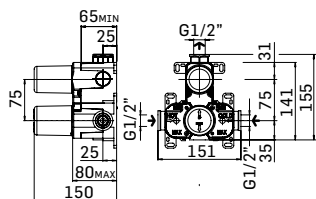

271100000027 Finitura/Finishing Euro
GREZZO/UNPOLISHED 211,80

Gruppo doccia incasso termostatico universale ad 1 via, con rubinetto d'intercettazione dell'acqua miscelata. Blocco di sicurezza a 38°C // Universal built-in thermostatic shower mixer 1-way with stop valve. Safety block at 38 °

Ricambi //Spare parts:

Cartuccia termostatica // Thermostatic cartridge - art. 35U