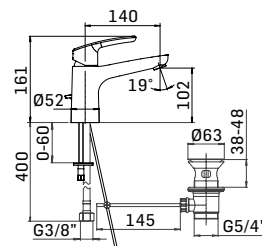

4402S1408051 Finitura/Finishing CROMO/CHROME Euro **177,50**

Miscelatore monocomando per lavabo con scarico da 5/4" // Single lever basin mixer with 5/4" pop-up waste

- **Risparmio energetico:** apertura acqua fredda in posizione centrale
- **Energy saving:** cold water opening in central position

Ricambi //Spare parts:

Cartuccia Ø35 a dischi ceramici// Ø35 ceramic disc cartridge - art. 36M