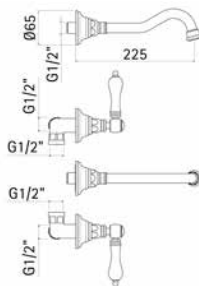

429900002021 Finitura/Finishing CROMO/CHROME Euro **495,80**

Batteria per lavabo a muro // Wall-mounted basin mixer

Ricambi //Spare parts:
Movimenti a dischi ceramici // Ceramic discs valves - Art. 29M