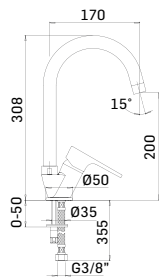

77300000L001 Finitura/Finishing **Euro**
CROMO/CHROME **115,70**

Miscelatore monocomando monoforo per lavello con collo girevole //
Single lever sink mixer with swivel spout

Ricambi //Spare parts:

Cartuccia Ø35 a dischi ceramici// Ø35 ceramic disc cartridge - art. 19M