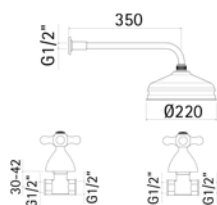

38700349E021	Finitura/Finishing	Euro
	CROMO/CHROME	627,40
38700349E023	ORO/GOLD	1.388,70

Batteria incasso per doccia con movimenti tradizionali, soffione Ø220 // Concealed shower mixers with traditional headvalves, Ø220 mm wall fixing shower head

38750349E021	Finitura/Finishing	Euro
	CROMO/CHROME	641,10
38750349E023	ORO/GOLD	1.402,40

Batteria incasso per doccia con movimenti ceramici, soffione Ø220 // Concealed shower mixers with ceramic discs valves, Ø220 mm wall fixing shower head

Ricambi //Spare parts: Movimenti tradizionali // Headvalves - Art. 2V

Movimenti a dischi ceramici // Ceramic discs valves - Art. 26V