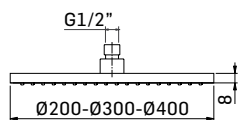

0000837S001 Finitura/Finishing Euro
CROMO/CHROME 144,30

Soffione in ottone Ø200 mm, ispezionabile, getto a pioggia, sistema anticalcare // Ø200 mm. brass shower head, inspectable, rain jet with anti-lime system

0000838S001 Finitura/Finishing Euro
CROMO/CHROME 268,00
0000838S006 NERO SPAZZOLATO/BRUSHED BLACK 455,70
0000838S00F INOX SPAZZOLATO/BRUSHED INOX 455,70
0000838S00K NERO OPACO/MATT BLACK 372,10

Soffione in ottone Ø300 mm, ispezionabile, getto a pioggia, sistema anticalcare // Ø300 mm. brass shower head, inspectable, rain jet with anti-lime system

Articolo da completare con braccio doccia // To be completed with shower arm