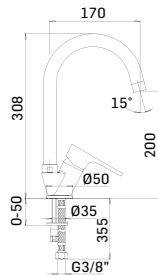

77300000L001

Finitura/Finishing
CROMO/CHROME

Euro
115,70

LOGOS - Miscelatore monocomando monoforo per lavello con collo girevole // Single lever sink mixer with swivel spout

Ricambi //Spare parts:

Cartuccia Ø35 a dischi ceramici// Ø35 ceramic disc cartridge - art. 19M