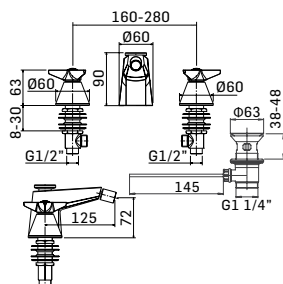

GIO Ponti

55100000051	Finitura/Finishing	Euro
	CROMO/CHROME	415,60
5510000005G	OTTONE SPAZZOLATO/BRUSHED BRASS	606,80
5510000005F	INOX SPAZZOLATO/BRUSHED INOX	606,80
* 5510000005P	GRAFITE/GRAPHITE	540,50

Batteria per bidet a 3 fori con movimenti ceramici e scarico da 5/4" //
3-holes bidet mixer with ceramic discs valves and 5/4" pop-up waste

Ricambi //Spare parts:

Movimenti a dischi ceramici // Ceramic discs valves - art. 22V