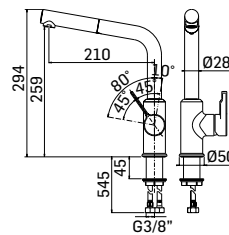

Ricambi //Spare parts:

Cartuccia Ø35 a dischi ceramici // Ø35 ceramic disc cartridge - Art. 18M

756300000001
75630000000K

Finitura/Finishing
CROMO/CHROME
NERO OPACO/MATT BLACK

Euro
245,10
306,90

Miscelatore monocomando per lavello con doccia estraibile // Single
lever sink mixer with pull out handspray