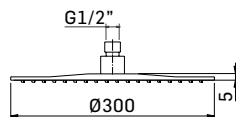

0000835S001 Finitura/Finishing Euro
ACCIAIO LUCIDO/POLISHED STEEL 182,10

Soffione Ø300 mm, in acciaio inox 18/10, getto a pioggia, sistema anticalcare // Ø300 mm. shower head, made of 18/10 stainless steel, rain jet with anti-lime system

Articolo da completare con braccio doccia // To be completed with shower arm