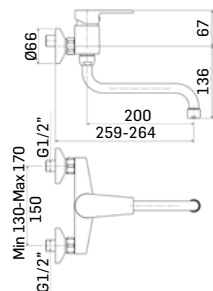

77230741L021

Finitura/Finishing
CROMO/CHROME

Euro
132,90

Miscelatore monocomando da lavello a parete // Wall mounted single lever sink mixer

Ricambi //Spare parts:

Cartuccia Ø35 a dischi ceramici// Ø35 ceramic disc cartridge - art. 19M