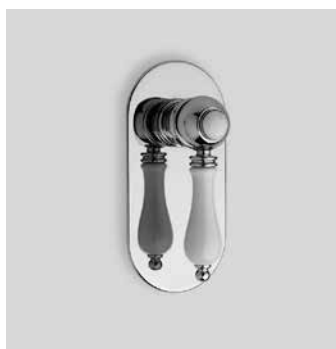

662100002031

Finitura/Finishing
CROMO/CHROME

Euro
263,40

Passo rapido incasso da G. 3/4", composto da parte grezza e parte esterna di finitura // G. 3/4" concealed flushvalve composed by assembly components and external components

Ricambi //Spare parts:
Movimento passo rapido // Headvalves - Art. 12L