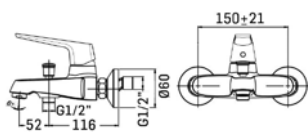

1922FB399121	Finitura/Finishing	Euro
	CROMO/CHROME	217,60
1922FB399126	NERO SPAZZ. PVD/BRUSHED BLACK PVD	326,30
1922FB39912F	INOX SPAZZOLATO/BRUSHED INOX	326,30
1922FB39912K	NERO OPACO/MATT BLACK	269,10

Miscelatore monocomando esterno per vasca con deviatore automatico ed accessorio doccia fisso // Exposed single lever bath mixer with automatic diverter and fixed shower set

Ricambi //Spare parts:

Cartuccia Ø35 a dischi ceramici// Ø35 ceramic disc cartridge - art. 19M