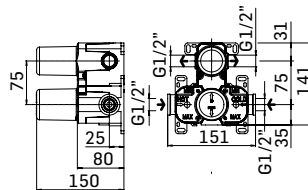

271000000027	Finitura/Finishing	Euro
	GREZZO/UNPOLISHED	223,30

Gruppo doccia incasso termostatico universale con deviatore a 2 uscite // Universal built-in thermostatic shower mixer with 2 ways diverter

Ricambi // Spare parts:

Cartuccia termostatica // Thermostatic cartridge - art. 35U

Cartuccia deviatore // Diverter cartridge - art. 32C