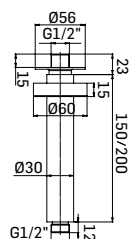

0000831H151 Finitura/Finishing Euro
CROMO/CHROME 48,20

Braccio tondo Ø30 con fissaggio di sicurezza per installazione a soffitto L=150 mm. // Ceiling shower arm with security fixing kit, L= 150 mm

0000831H201 Finitura/Finishing Euro
CROMO/CHROME 53,90
0000831H20K NERO OPACO/MATT BLACK 103,10

Braccio in ottone Ø30 mm. con fissaggio di sicurezza per installazione a soffitto L=200 mm. // Brass shower arm with security fixing kit, L= 200 mm. Articolo raccomandato per soffioni da 300 mm. e 400 mm. // Recommended product for 300 mm. and 400 mm. shower head