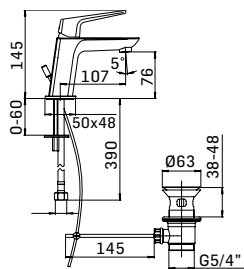

SPARTACO

492100009051	Finitura/Finishing	Euro
	CROMO/CHROME	114,50
492100009056	NERO SPAZZ. PVD/BRUSHED BLACK PVD	154,60
49210000905K	NERO OPACO/MATT BLACK	143,10

Miscelatore monocomando per lavabo con scarico da 5/4" //
Single lever basin mixer with 5/4" pop-up waste

Ricambi //Spare parts:

Cartuccia Ø30 a dischi ceramici// Ø30 ceramic disc cartridge - art. 30C