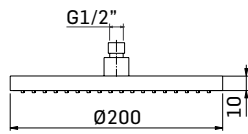

0000832S001 Finitura/Finishing Euro
CROMO/CHROME 57,30

Soffione in A.B.S. Ø200 mm., getto a pioggia, sistema anticalcare // Ø200 mm. A.B.S. shower head, rain jet with anti-lime system

Articolo da completare con braccio doccia // To be completed with shower arm