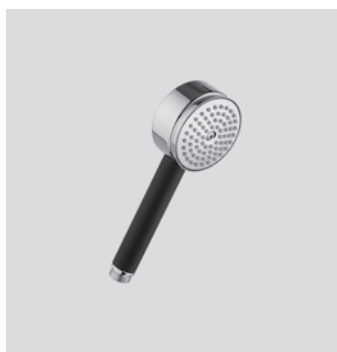

000002140001 Finitura/Finishing Euro
CROMO/CHROME 144,30
00000214000G OTTONE SPAZZOLATO/BRUSHED BRASS 179,90
* 00000214000P GRAFITE/GRAPHITE 171,80

Doccia a getto pioggia, ispezionabile, con testina in ottone e impugnatura nera // Rain jet handshower, inspectable, with brass head and black handle