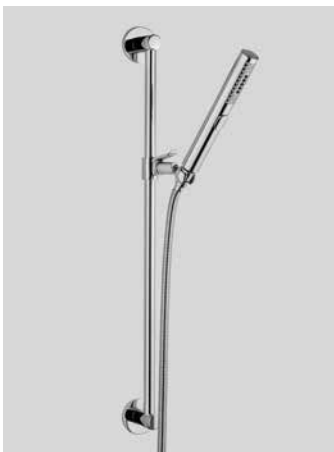

0000FN110001

Finitura/Finishing
CROMO/CHROME

Euro
203,80

Asta saliscendi con doccia a 3 getti // Shower bar with 3-jets handshower

Accessorio opzionale // Optional accessory

000003250121

Finitura/Finishing
CROMO/CHROME

Euro
57,30

Presa d'acqua a parete // Wall outlet