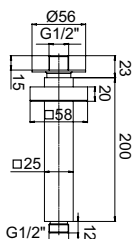

0000851H201 Finitura/Finishing Euro
CROMO/CHROME 59,70

Braccio quadro 25x25 mm con fissaggio di sicurezza per installazione a soffitto L=200 mm. // Square ceiling shower arm with security fixing kit, L= 200 mm.