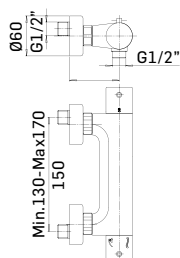

300300000121	Finitura/Finishing	Euro
	CROMO/CHROME	194,70

Miscelatore termostatico esterno doccia, con rubinetto di regolazione e di chiusura con vitone a dischi ceramici e con limitatore di sicurezza a 38° // Exposed thermostatic shower mixer temperature control handle with stop valve, water flow regulation and safety block at 38°C

Ricambi // Spare parts:
Cartuccia termostatica // Thermostatics cartridge - art. 35U