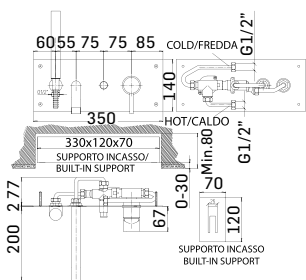

2385PG29Z121	Finitura/Finishing	Euro
	CROMO/CHROME	1.114,00

Miscelatore monocomando incasso per vasca, composto da: box da incasso in acciaio inox, piastra con parte esterna di finitura e accessorio doccia // Concealed single lever bath mixer, composed by: inox steel built in box, wall plate with external components and shower set

Ricambi // Spare parts:

Cartuccia Ø35 a dischi ceramici // Ø35 ceramic disc cartridge - Art. 18M