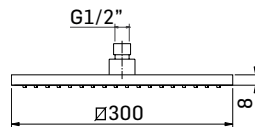

00000858S001 Finitura/Finishing **Euro**
CROMO/CHROME **213,00**
00000858S00K NERO OPACO/MATT BLACK **377,80**
* 00000858S00P GRAFITE/GRAPHITE **415,60**

Soffione 300x300 mm, in ottone, ispezionabile, getto a pioggia, sistema anticalcare // 300x300 mm. brass shower head, inspectable, rain jet with anti-lime system

Articolo da completare con braccio doccia // To be completed with shower arm