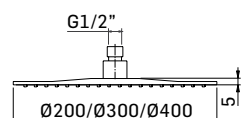

00000834S001 Finitura/Finishing Euro
ACCIAIO LUCIDO/POLISHED STEEL 94,00

Soffione Ø200 mm, in acciaio inox 18/10, getto a pioggia, sistema
anticalcare // Ø200 mm. shower head, made of 18/10 stainless steel,
rain jet with anti-lime system.

00000835S001 Finitura/Finishing Euro
ACCIAIO LUCIDO/POLISHED STEEL 182,10

Soffione Ø300 mm, in acciaio inox 18/10, getto a pioggia, sistema
anticalcare // Ø300 mm. shower head, made of 18/10 stainless steel,
rain jet with anti-lime system.

00000836S001 Finitura/Finishing Euro
ACCIAIO LUCIDO/POLISHED STEEL 278,30

Soffione Ø400 mm, in acciaio inox 18/10, getto a pioggia, sistema
anticalcare // Ø400 mm. shower head, made of 18/10 stainless steel,
rain jet with anti-lime system.