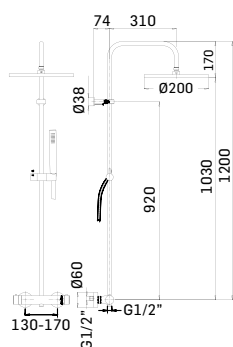

382702560021

Finitura/Finishing
CROMO/CHROME

Euro
569,10

Colonna doccia, con miscelatore termostatico esterno con soffione Ø200 mm in A.B.S e doccia monogetto // Shower column with thermostatic mixer with Ø200 mm A.B.S rain jet anti-lime showerhead and adjustable shower holder with handshower

- ♦ deviatore integrato con arresto
- ♦ blocco di sicurezza a 38°C
- ♦ integrated diverter
- ♦ safety block at 38°C

Ricambi // Spare parts:

Cartuccia termostatica // Thermostatics cartridge - art. 35U
Cartuccia deviatore // Diverter cartridge - art. 32K