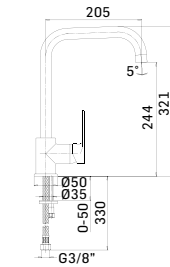

79810000P101 Finitura/Finishing CROMO/CHROME Euro **199,30**

ELLISSE - Miscelatore monocomando per lavello // Single lever sink mixer

Cartuccia Ø35 a dischi ceramici// Ø35 ceramic disc cartridge - art. 19M