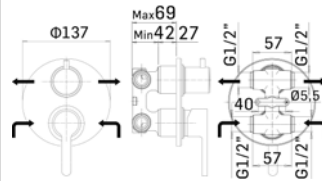

ACQUACHIARA

20620000N021 Finitura/Finishing CROMO/CHROME Euro **162,70**

Miscelatore da incasso per doccia con deviatore a 2 uscite, composto da parte grezza e parte esterna di finitura // Concealed single lever shower mixer with 2-ways diverter composed by assembly components and external components