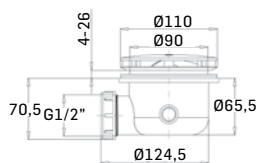

Scarico libero - sempre aperto - per lavabo da 5/4" a vite, spessore installazione 0-60 mm. // 5/4" up&down system pop-up waste for wash basin. Free flow plug. On surfaces up 0-60 mm.

00004400051 Finitura/Finishing Euro
CROMO/CHROME 31,00