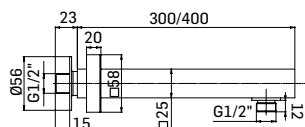

00000345L301 Finitura/Finishing CROMO/CHROME Euro **143,10**

Braccio in ottone 25x25 mm. con fissaggio di sicurezza per installazione a parete L=300 mm. // Brass shower arm with security fixing kit, L= 300 mm.

00000345L401 Finitura/Finishing CROMO/CHROME Euro **167,20**
00000345L406 NERO SPAZZ. PVD/BRUSHED BLACK PVD **240,50**
00000345L40K NERO OPACO/MATT BLACK **229,00**
* 00000345L40P GRAFITE/GRAPHITE **229,00**

Braccio in ottone 25x25 mm. con fissaggio di sicurezza per installazione a parete L=400 mm. // Brass shower arm with security fixing kit, L= 400 mm.

Articolo raccomandato per soffioni da 300 mm. e 400 mm. // Recommended product for 300 mm. and 400 mm. shower head