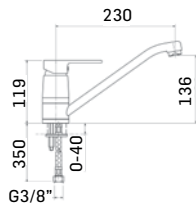

77210000L011

Finitura/Finishing
CROMO/CHROME

Euro
126,00

LOGOS - Miscelatore monocomando monoforo per lavello con bocca girevole // Single lever sink mixer with swivel spout

Ricambi //Spare parts:

Cartuccia Ø35 a dischi ceramici// Ø35 ceramic disc cartridge - art. 18M