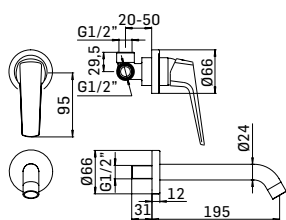

492800009021	Finitura/Finishing	Euro
	CROMO/CHROME	171,80
492800009026	NERO SPAZZ. PVD/BRUSHED BLACK PVD	263,40
49280000902F	INOX SPAZZOLATO/BRUSHED INOX	263,40
49280000902K	NERO OPACO/MATT BLACK	223,30

Miscelatore monocomando da incasso per lavabo, composto da parte grezza, parte esterna di finitura e bocca // Concealed single lever basin mixer composed by assembly components, external components and wall mounted spout

Ricambi //Spare parts:

Cartuccia Ø35 a dischi ceramici// Ø35 ceramic disc cartridge - art. 18M