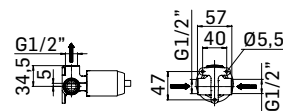

370300000021 Finitura/Finishing Euro
CROMO/CHROME 49,30
37030000002K NERO OPACO/MATT BLACK 79,10

Gruppo monocomando da incasso per doccia ad 1 uscita // Concealed 1-way single lever shower mixer

Ricambi //Spare parts:

Cartuccia Ø35 a dischi ceramici // Ø35 ceramic disc cartridge - art. 18M