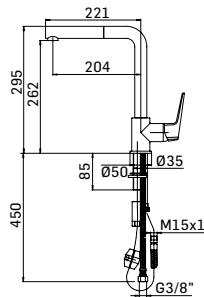

790907029001 Finitura/Finishing Euro
CROMO/CHROME **277,20**

SPARTACO - Miscelatore monocomando lavello con doccia estraibile // Single lever sink mixer with pull out handspray

Ricambi // Spare parts:

Cartuccia Ø35 a dischi ceramici // Ø35 ceramic disc cartridge - art. 18M