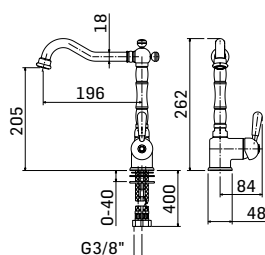

74690725E001	Finitura/Finishing	Euro	
	CROMO/CHROME	287,40	
	74690725E003	ORO/GOLD	474,10
74690725E005	BRONZO/BRONZE	393,90	

EPOCA - Miscelatore monocomando per lavello // Single lever sink mixer

Ricambi //Spare parts:
Cartuccia Ø35 a dischi ceramici // Ø35 ceramic disc cartridge - Art. 18M