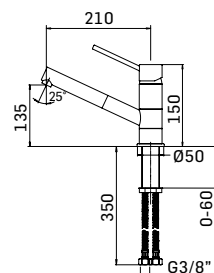

721000000001

Finitura/Finishing
CROMO/CHROME

Euro
177,50

- **7210000000GP** GRAFITE VERN./PAINTED GRAPHITE **206,10**
- **7210000000OA** AVENA/OATMEAL **206,10**
- **7210000000ON** NERO/ONYX **206,10**

BANANA JUNIOR TOP - Miscelatore monocomando per lavello con doccia estraibile // Single lever sink mixer with pull out handspray

Ricambi //Spare parts:

Cartuccia Ø35 a dischi ceramici // Ø35 ceramic disc cartridge - Art. 18M