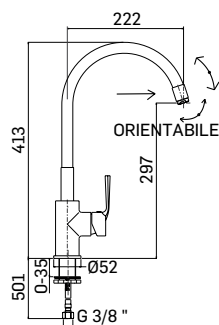

7249M000001 Finitura/Finishing **Euro**
CROMO/CHROME **160,30**

Miscelatore monocomando per lavello con bocca orientabile //
Single lever sink mixer with spout adjustable

Ricambi //Spare parts:
Cartuccia Ø35 a dischi ceramici // Ø35 ceramic disc cartridge - Art. 18M