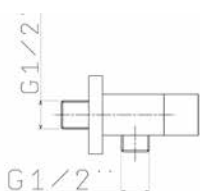

0000326V0121	Finitura/Finishing	Euro
	CROMO/CHROME	89,40

Supporto doccia fisso con presa acqua // Fixed handshower bracket with water outlet