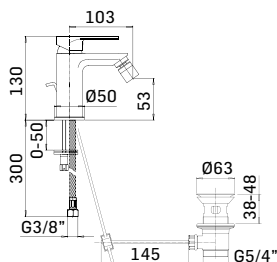

59810000P151 Finitura/Finishing CROMO/CHROME Euro **161,50**

Miscelatore monocomando per bidet con scarico da 5/4" // Single lever bidet mixer with 5/4" pop-up waste

Ricambi //Spare parts:
Cartuccia Ø35 a dischi ceramici// Ø35 ceramic disc cartridge - art. 36M