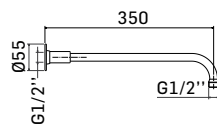

0000349L001	Finitura/Finishing	Euro
	CROMO/CHROME	122,60

Braccio in ottone tondo Ø22 mm. per installazione a parete, L=350 mm. // Brass shower arm, L= 350 mm.