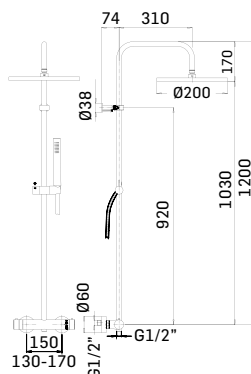

382702560021	Finitura/Finishing	Euro
	CROMO/CHROME	569,10

Colonna doccia, con miscelatore termostatico esterno con soffione Ø200 mm in A.B.S e doccia monogetto // Shower column with thermostatic mixer with Ø200 mm A.B.S rain jet anti-lime showerhead and adjustable shower holder with handshower

- deviatore integrato con arresto
- blocco di sicurezza a 38°C

- integrated diverter
- safety block at 38°C

Ricambi // Spare parts:

Cartuccia termostatica // Thermostatic cartridge - art. 35U

Cartuccia deviatore // Diverter cartridge - art. 32K