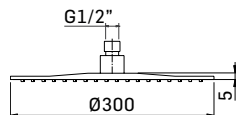

0000835S001

Finitura/Finishing
ACCIAIO LUCIDO/POLISHED STEEL

Euro
182,10

Soffione Ø300 mm, in acciaio inox 18/10, getto a pioggia, sistema anticalcare // Ø300 mm. shower head, made of 18/10 stainless steel, rain jet with anti-lime system

Articolo da completare con braccio doccia // To be completed with shower arm