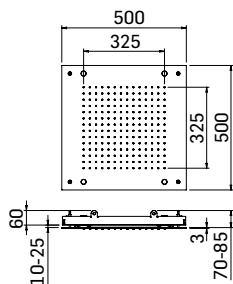

Finitura/Finishing	Euro
0000252Q0021	ACCIAIO LUCIDO-POLISHED STEEL	3.086,50
0000252Q002K	NERO OPACO/MATT BLACK	3.703,50

Soffione 500x500 mm, in acciaio inox, per installazione ad incasso a soffitto, getto a pioggia // 500x500 mm. ceiling shower head, made of stainless steel, rain jet with anti-lime system.

	Finitura/Finishing	Euro
0000253Q0021	ACCIAIO LUCIDO-POLISHED STEEL	3.440,20
0000253Q002K	NERO OPACO/MATT BLACK	4.127,10

Soffione 500x500 mm, in acciaio inox, per installazione ad incasso a soffitto, getto a pioggia e a cascata // 500x500 mm. ceiling shower head, made of stainless steel, water fall and rain flow