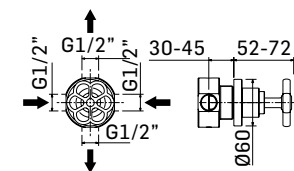

227200000021 Finitura/Finishing Euro
CROMO/CHROME 309,10
22720000002K NERO OPACO/ MATT BLACK 366,40

Deviatore da incasso a 2 vie, composto da parte grezza e parte esterna di finitura // Concealed 2-ways diverter composed by assembly components and external components

Ricambi //Spare parts:
Cartuccia deviatore // Diverter cartridge - Art. 34D