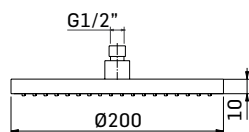

00000832S001 Finitura/Finishing Euro
CROMO/CHROME **57,30**

Soffione in A.B.S. Ø200 mm., getto a pioggia, sistema anticalcare // Ø200 mm. A.B.S. shower head, rain jet with anti-lime system

Articolo da completare con braccio doccia // To be completed with shower arm