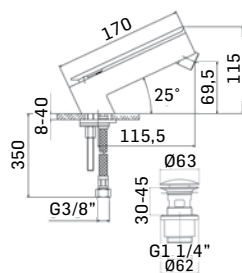

58510000C051
58510000C05K

Finitura/Finishing
CROMO/CHROME
NERO OPACO/MATT BLACK

Euro
326,30
380,20

Miscelatore monocomando per bidet con scarico da 5/4" con comando a pressione // Single lever bidet mixer with 5/4" up&down system pop-up waste

Ricambi //Spare parts:

Cartuccia Ø25 a dischi ceramici// Ø25 ceramic disc cartridge - art. 19F