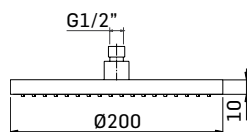

00000832S001 Finitura/Finishing Euro
CROMO/CHROME 57,30

Soffione in A.B.S. Ø200 mm., getto a pioggia, sistema anticalcare //
Ø200 mm. A.B.S. shower head, rain jet with anti-lime system