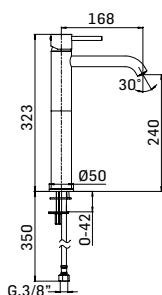

Finitura/Finishing	Euro
43860000Z201	CROMO/CHROME	288,60
43860000Z20K	NERO OPACO/MATT BLACK	375,60
* 43860000Z20P	GRAFITE/GRAPHITE	404,20

Miscelatore monocomando per lavabo senza scarico // Single lever basin
mixer without pop-up waste

Accessorio opzionale // Optional accessory 000004430005*

Scarico da 5/4" con comando a pressione // 5/4" up&down system pop-
up waste for wash basin

Ricambi // Spare parts:

Cartuccia Ø35 a dischi ceramici// Ø35 ceramic disc cartridge - art. 36M

PICO