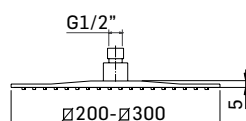

0000854S001 Finitura/Finishing Euro
ACCIAIO LUCIDO/POLISHED STEEL 94,00

Soffione 200x200 mm, in acciaio inox 18/10, getto a pioggia, sistema anticalcare // 200x200 mm. shower head, made of 18/10 stainless steel, rain jet with anti-lime system

0000855S001 Finitura/Finishing Euro
ACCIAIO LUCIDO/POLISHED STEEL 182,10

Soffione 300x300 mm, in acciaio inox 18/10, getto a pioggia, sistema anticalcare // 300x300 mm. shower head, made of 18/10 stainless steel, rain jet with anti-lime system

Articolo da completare con braccio doccia // To be completed with shower arm