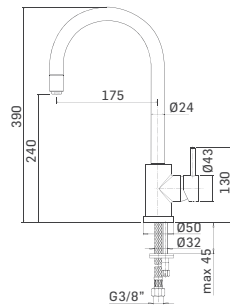

Ricambi //Spare parts:

Cartuccia Ø35 a dischi ceramici // Ø35 ceramic disc cartridge - Art. 30M

720700000001

Finitura/Finishing
CROMO/CHROME

Euro
251,90

BANANA SIMPLY PULL OUT - Miscelatore monocomando per lavello con doccia estraibile // Single lever sink mixer with pull out handspray