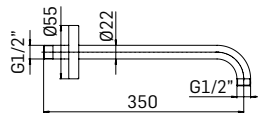

00000830L35F	Finitura/Finishing	Euro	
	INOX SPAZZOLATO/BRUSHED INOX	137,40	
	00000830L35G	OTTONE SPAZZOLATO/BRUSHED BRASS	137,40
* 00000830L35P	GRAFITE/GRAPHITE	114,50	

Braccio in ottone tondo Ø22 mm. per installazione a parete, L=350 mm. // Brass shower arm, L= 350 mm.