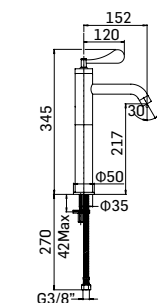

494600000001 Finitura/Finishing Euro
CROMO/CHROME **297,70**

Miscelatore monocomando per lavabo alto, senza scarico. **Leva cromo //**
High single lever basin mixer, without pop-up waste. **Chrome lever**

494600000C01 Finitura/Finishing Euro
CROMO/CHROME **297,70**

Miscelatore monocomando per lavabo alto, senza scarico. **Leva rossa //**
High single lever basin mixer, without pop-up waste. **Red lever**

Ricambi //Spare parts:

Cartuccia Ø35 a dischi ceramici// Ø35 ceramic disc cartridge - art. 19M