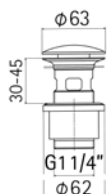

2219S2000031 Finitura/Finishing **Euro**
CROMO/CHROME **80,20**

Bocca di erogazione a parete L.200 mm.// Wall-mounted spout L.200 mm.

000004430051 Finitura/Finishing **Euro**
CROMO/CHROME **36,80**

Scarico per lavabo da 5/4" con comando a pressione, con troppopieno,
spessore installazione 30-45 mm. // 5/4" up&down system pop-up waste
for wash basin. On surfaces up 30-45 mm.