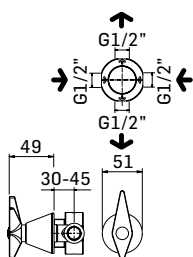

Coppia rubinetti da incasso diritti da G1/2" con movimenti ceramici // 1/2" pair of straight stop-cocks with ceramic discs valves

Ricambi //Spare parts:
Movimenti a dischi ceramici // Ceramic discs valves - art. 23V