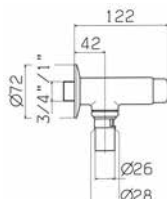

651000000031 Finitura/Finishing CROMO/CHROME Euro **126,00**

Flussometro esterno da G. 3/4" con pulsante in metallo // G. 3/4" exposed self closing flushvalve for WC with metallic push button

651000000041 Finitura/Finishing CROMO/CHROME Euro **129,40**

Flussometro esterno da G. 1" con pulsante in metallo // G. 1" exposed self closing flushvalve for WC with metallic push button

Ricambi //Spare parts: Movimento // Flushvalve - Art. 13B

650000000031 Finitura/Finishing CROMO/CHROME Euro **115,70**

Flussometro esterno da G. 3/4" con pulsante in plastica // G. 3/4" exposed self closing flushvalve for WC with plastic push button

650000000041 Finitura/Finishing CROMO/CHROME Euro **119,20**

Flussometro esterno da G. 1" con pulsante in plastica // G. 1" exposed self closing flushvalve for WC with plastic push button

Ricambi //Spare parts: Movimento // Flushvalve - Art. 13B