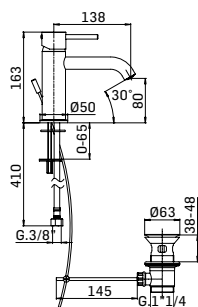

PICO

	Finitura/Finishing	Euro
43810000Z251	CROMO/CHROME	194,70
43810000Z25K	NERO OPACO/MATT BLACK	253,10
* 43810000Z25P	GRAFITE/GRAPHITE	272,50

Miscelatore monocomando per lavabo con scarico da 5/4" //
Single lever basin mixer with 5/4" pop-up waste

Ricambi // Spare parts:

Cartuccia Ø35 a dischi ceramici// Ø35 ceramic disc cartridge - art. 36M