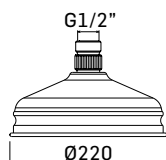

00000349S001 Finitura/Finishing CROMO/CHROME Euro **366,40**
00000349S003 ORO/GOLD **721,30**
00000349S005 BRONZO/BRONZE **601,10**

Soffione in ottone Ø220 mm, getto a pioggia, sistema anticalcare // Ø220 mm. brass shower head, rain jet with anti-lime system

00000381S001 Finitura/Finishing CROMO/CHROME Euro **251,90**

Soffione in ottone Ø150 mm, getto a pioggia // Ø150 mm. brass shower head, rain jet