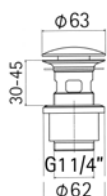

000004430051	Finitura/Finishing	Euro
00000443005K	CROMO/CHROME	36,80
	NERO OPACO/MATT BLACK	68,70

Scarico per lavabo da 5/4" con comando a pressione, con troppopieno, spessore installazione 30-45 mm. // 5/4" up&down system pop-up waste for wash basin. On surfaces up 30-45 mm.