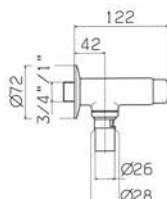

651100000041 Finitura/Finishing CROMO/CHROME Euro **116,90**

Idem, flussometro incasso da G. 1"//Ditto, G. 1" concealed self closing flushvalve
Ricambi //Spare parts: Movimento // Flushvalve - Art. 11T