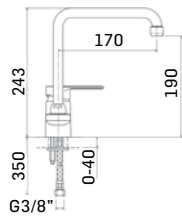

77290754L001

Finitura/Finishing
CROMO/CHROME

Euro
115,70

LOGOS - Miscelatore monocomando monoforo per lavello con collo girevole // Single lever sink mixer with swivel spout

Ricambi //Spare parts:

Cartuccia Ø35 a dischi ceramici// Ø35 ceramic disc cartridge - art. 19M