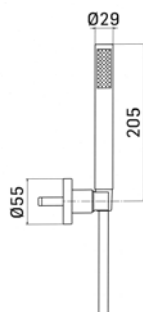

0000PG290001 Finitura/Finishing CROMO-CHROMO Euro **108,80**
0000PG29000K NERO OPACO/MATT BLACK Euro **142,10**

Accessorio doccia fisso // Fixed shower set