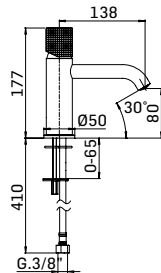

43830000B001	Finitura/Finishing	Euro
★ 43830000B00P	CROMO/CHROME	263,40
43830000BG0K	GRAFITE/GRAPHITE	368,80
	NERO OPACO-OTTONE SPAZZI/BLACK-BRUSHED BRASS	368,80

Miscelatore monocomando per lavabo senza scarico // Single lever basin
mixer without pop-up waste

Accessorio opzionale // Optional accessory 000004430005*

Scarico da 5/4" con comando a pressione // 5/4" up&down system pop-
up waste for wash basin

Ricambi // Spare parts:

Cartuccia Ø35 a dischi ceramici// Ø35 ceramic disc cartridge - art. 36M