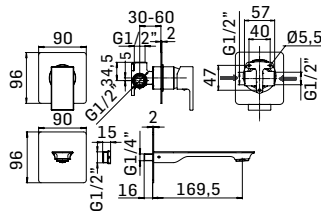

489700000021 Finitura/Finishing Euro
CROMO/CHROME 286,20
48970000002K NERO OPACO/MATT BLACK 366,40

Miscelatore monocomando da incasso per lavabo, composto da parte grezza, parte esterna di finitura e bocca // Concealed single lever basin mixer composed by assembly components, external components and wall mounted spout

Accessorio opzionale // Optional accessory 000004430005*

Scarico da 5/4" con comando a pressione // 5/4" up&down system pop-up waste for wash basin

Ricambi //Spare parts:

Cartuccia Ø35 a dischi ceramici// Ø35 ceramic disc cartridge - art. 18M