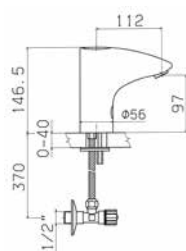

469400000121 Finitura/Finishing Euro
CROMO/CHROME **705,30**

Miscelatore elettronico per lavabo con comando ad infrarossi // Infra-red electronic basin mixer

- alimentazione con batteria 6V al litio (inclusa)
- rubinetti con filtro e raccordi con valvola anti-ritorno
- power supply by 6V lithium battery (included)
- regulating taps with filter and connection with non-return valve

Ricambi //Spare parts:

Elettrovalvola monostabile // solenoid cartridge - art. 91459
Sensore elettronico ad infrarossi // opto-electronical sensor item 91458