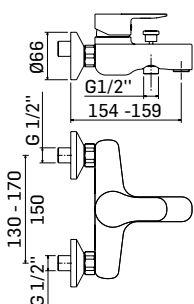

16820000H021 Finitura/Finishing Euro
CROMO/CHROME 157,00

Miscelatore monocomando esterno per vasca con deviatore automatico senza accessorio doccia // Exposed single lever bath mixer with automatic diverter without shower set

Ricambi //Spare parts:
Cartuccia Ø42 a dischi ceramici// Ø42 ceramic disc cartridge - art. 19V