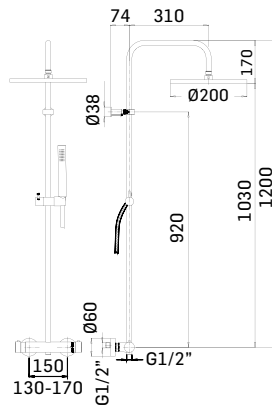

382702560021 Finitura/Finishing CROMO/CHROME Euro **569,10**

Colonna doccia, con miscelatore termostatico esterno con soffione Ø200 mm in A.B.S e doccia monogetto // Shower column with thermostatic mixer with Ø200 mm A.B.S rain jet anti-lime showerhead and adjustable shower holder with handshower

- ♦ deviatore integrato con arresto
- ♦ blocco di sicurezza a 38°C
- ♦ integrated diverter
- ♦ safety block at 38°C

Ricambi // Spare parts:

Cartuccia termostatica // Thermostatics cartridge - art. 35U
Cartuccia deviatore // Diverter cartridge - art. 32K

00000832S001 Finitura/Finishing CROMO/CHROME Euro **57,30**

Soffione in A.B.S. Ø200 mm., getto a pioggia, sistema anticalcare // Ø200 mm. A.B.S. shower head, rain jet with anti-lime system