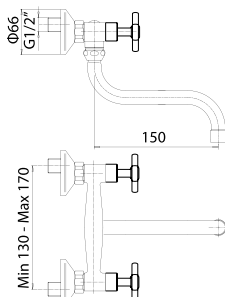

723807410021 Finitura/Finishing CROMO/CHROME Euro **220,40**

HIPSTER - Miscelatore tradizionale a parete per lavello con movimenti ceramici // Wall-mounted sink mixer with ceramic discs valves and swivel spout

Ricambi //Spare parts:
Movimenti ceramici // Ceramic discs valves - Art. 19Z

Kitchen program