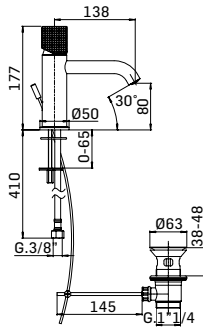

PICO LUX

43810000B051	Finitura/Finishing	Euro
★ 43810000B05P	CROMO/CHROME	274,80
43810000BG5K	GRAFITE/GRAPHITE	384,70
	NERO OPACO-OTTONE SPAZZI/BLACK-BRUSHED BRASS	384,70

Miscelatore monocomando per lavabo con scarico da 5/4" //
Single lever basin mixer with 5/4" pop-up waste

Ricambi // Spare parts:

Cartuccia Ø35 a dischi ceramici// Ø35 ceramic disc cartridge - art. 36M