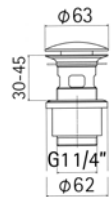

000004430051 Finitura/Finishing **Euro**
CROMO/CHROME **36,80**

Scarico per lavabo da 5/4\" con comando a pressione, con troppopieno, spessore installazione 30-45 mm. // 5/4\" up&down system pop-up waste for wash basin. On surfaces up 30-45 mm.