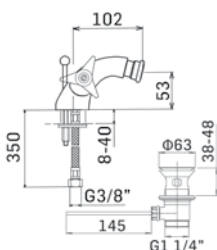

55140000051	Finitura/Finishing	Euro
	CROMO/CHROME	380,20
5514000005G	OTTONE SPAZZOLATO/BRUSHED BRASS	570,20

Miscelatore monoforo per bidet con movimenti ceramici e scarico da
5/4" // Single hole bidet mixer with 5/4" pop-up waste

Ricambi //Spare parts:

Movimenti a dischi ceramici // Ceramic discs valves - art. 22V