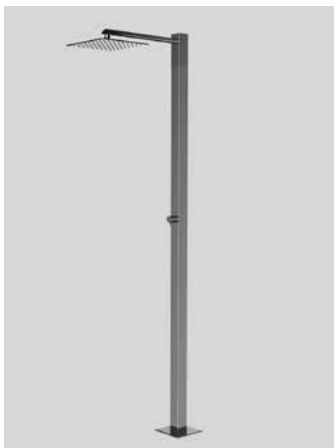

22350000021	Finitura/Finishing	Euro
	ACCIAIO LUCIDO-POLISHED STEEL	5.975,90

Colonna doccia per esterno e grandi ambienti, completa di miscelatore monocomando e fissaggi a pavimento // Shower column for outdoor and large environments, complete with single lever mixer and floor fixing