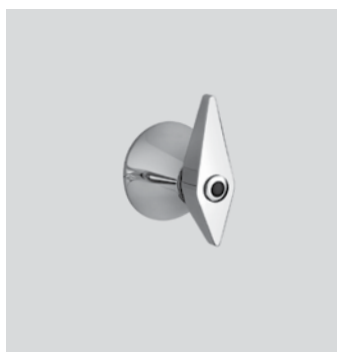

251600000021	Finitura/Finishing	Euro
	CROMO/CHROME	319,50
25160000002G	OTTONE SPAZZOLATO/BRUSHED BRASS	467,10
25160000002F	INOX SPAZZOLATO/BRUSHED INOX	467,10
* 25160000002P	GRAFITE/GRAPHITE	406,50

Deviatore da incasso a 3 uscite, composto da parte grezza e parte esterna di finitura // Concealed 3-ways diverter composed by assembly components and external components

- 2 ingressi da 1/2" F., 3 uscite da 1/2" F.
- 2 inlets G.1/2" F., 3 outlets G1/2" F.

Ricambi //Spare parts:
Cartuccia deviatore 2 vie//2-ways diverter cartridge - art. 32D