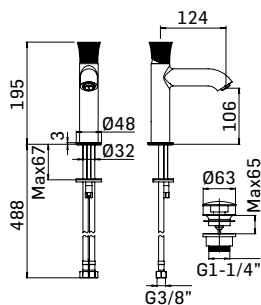

48710000T051	Finitura/Finishing	Euro
★ 48710000T05P	CROMO/CHROME	251,90
48710000TG5K	GRAFITE/GRAPHITE	352,70
	NERO OPACO-OTTONE SPAZZI/BLACK-BRUSHED BRASS	352,70

Miscelatore monocomando per lavabo con scarico da 5/4" con comando a pressione // Single lever basin mixer with 5/4" up&down system pop-up waste

Ricambi // Spare parts:
Cartuccia Ø25 a dischi ceramici// Ø25 ceramic disc cartridge - art. 21R