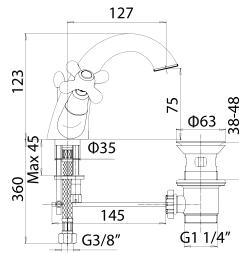

Code	Finitura/Finishing	Euro
44140000E151	CROMO/CHROME	231,40
44140000E153	ORO/GOLD	504,90
44140000E155	BRONZO/BRONZE	372,10

Miscelatore per lavabo con movimenti tradizionali e scarico da 5/4" //
Single hole basin mixer with traditional headvalves and pop-up waste

Code	Finitura/Finishing	Euro
44160000E151	CROMO/CHROME	245,10
44160000E153	ORO/GOLD	518,70
44160000E155	BRONZO/BRONZE	385,90

Miscelatore per lavabo con movimenti ceramici e scarico da 5/4" //
Single hole basin mixer with ceramic discs valves and pop-up waste
Ricambi //Spare parts:

Movimenti tradizionali // Headvalves - Art. 3V
Movimenti a dischi ceramici // Ceramic discs valves - Art. 23V