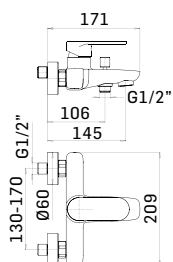

19800000P121 Finitura/Finishing CROMO/CHROME Euro **216,50**

Miscelatore monocomando esterno per vasca con deviatore automatico senza accessorio doccia // Exposed single lever bath mixer with automatic diverter without shower set

Ricambi //Spare parts:
Cartuccia Ø35 a dischi ceramici// Ø35 ceramic disc cartridge - art. 19M