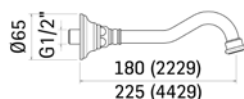

22900000021 Finitura/Finishing Euro
CROMO/CHROME **206,10**

Bocca di erogazione a parete L.180 mm.// Wall-mounted spout L.180 mm.

44290000021 Finitura/Finishing Euro
CROMO/CHROME **209,60**

Bocca di erogazione a parete L.225 mm.// Wall-mounted spout L.225 mm.