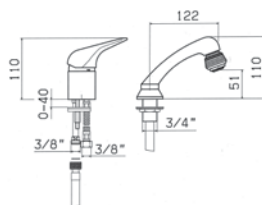

4755F457V001 Finitura/Finishing CROMO/CHROME Euro **157,00**

Miscelatore monocomando monoforo con accessorio doccia F457 composto da doccia a 2 getti 0457, flessibile F455 lungo 150 cm, e tubetti di alimentazione flessibili // Single lever basin mixer with shower set, pull out double jet handspray and flexible pipes

Ricambi //Spare parts:
Cartuccia Ø42 a dischi ceramici// Ø42 ceramic disc cartridge - art. 19V