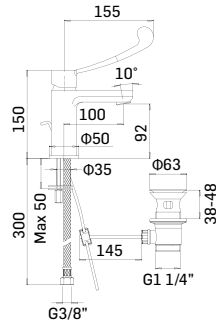

4068H150N151 Finitura/Finishing **Euro**
CROMO/CHROME **104,30**

Miscelatore monocomando a leva lunga per lavabo con scarico da 5/4" // Single lever basin mixer with elbow-joint lever and 5/4" pop-up waste

Ricambi // Spare parts:
Cartuccia Ø35 a dischi ceramici // Ø35 ceramic disc cartridge - art. 36M