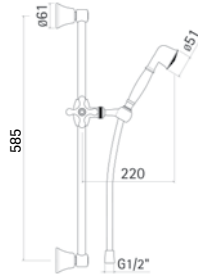

Finitura/Finishing	Euro
0000FE110001	CROMO/CHROME	223,30
0000FE110003	ORO/GOLD	534,80
0000FE110005	BRONZO/BRONZE	455,70

Asta saliscendi con doccia getto a pioggia // Shower bar with rain jet handshower

Accessorio opzionale // Optional accessory

	Finitura/Finishing	Euro
000003540021	CROMO/CHROME	28,70
000003540023	ORO-GOLD	60,70
000003540025	BRONZO-BRONZE	53,90

Presa d'acqua a parete // Wall outlet