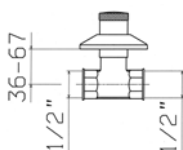

810200000C21	Finitura/Finishing	Euro
	CROMO/CHROME	68,70

Coppia rubinetti incasso diritto da 1/2" // Pair of 1/2" concealed stop - cocks