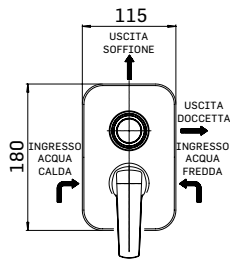

2922PE009001	Finitura/Finishing	Euro
	CROMO/CHROME	50,50

Parte esterna di finitura per miscelatore monocomando da incasso per doccia con deviatore a pulsante a 2 uscite // External components for concealed single lever shower mixer 2-ways push-up diverter

Da completare con gruppo da incasso 280100000021
To be completed with concealed mixer 280100000021