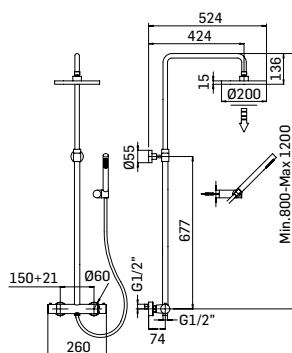

- ♦ deviatore integrato con arresto
- ♦ blocco di sicurezza a 38°C
- ♦ integrated diverter
- ♦ safety block at 38°C

Ricambi // Spare parts:

Cartuccia termostatica // Thermostatics cartridge - art. 35U
Cartuccia deviatore // Diverter cartridge - art. 32K