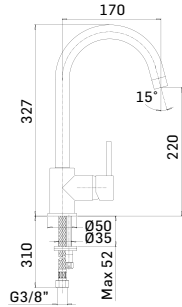

Kitchen program

73810000Z101 Finitura/Finishing CROMO/CHROME Euro **199,30**

PICO - Miscelatore monocomando per lavello // Single lever sink mixer

Ricambi //Spare parts:
Cartuccia Ø35 a dischi ceramici // Ø35 ceramic disc cartridge - Art. 18M