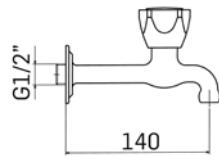

Finitura/Finishing	Euro
71700000A121 ALFA	CROMO/CHROME	49,30
71700000B121 BETA	CROMO/CHROME	49,30

Rubinetto a parete // Wall mounted tap

Ricambi //Spare parts:

Movimenti tradizionali // Headvalves - Art. 3N