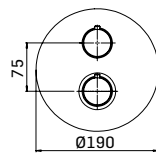

3249PE000001
* **3249PE00000P**
3249PE00000K

Finitura/Finishing	Euro
CROMO/CHROME	241,60
GRAFITE/GRAPHITE	339,00
NERO OPACO/MATT BLACK	314,90

Parte esterna di finitura per miscelatore termostatico incasso per doccia con deviatore a 2 uscite // External components for concealed thermostatic shower mixer 2-ways diverter

Da completare con gruppo termostatico da incasso 271000000027
To be completed with concealed thermostatic mixer 271000000027