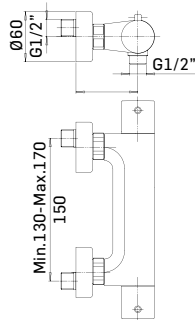

30650000Z121

Finitura/Finishing	Euro
CROMO/CHROME	217,60

Miscelatore termostatico esterno doccia, con rubinetto di regolazione e di chiusura con vitone a dischi ceramici e con limitatore di sicurezza a 38°
// Exposed thermostatic shower mixer, temperature control handle with stop valve, water flow regulation and safety block at 38°C

Ricambi // Spare parts:

Cartuccia termostatica // Thermostatic cartridge - art. 35U