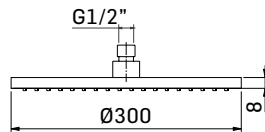

00000838S00F	Finitura/Finishing	Euro	
	INOX SPAZZOLATO/BRUSHED INOX	455,70	
	00000838S00G	OTTONE SPAZZOLATO/BRUSHED BRASS	455,70
* 00000838S00P	GRAFITE/GRAPHITE	401,90	

Soffione in ottone Ø300 mm, ispezionabile, getto a pioggia, sistema anticalcare // Ø300 mm. brass shower head, inspectable, rain jet with anti-lime system

Articolo da completare con braccio doccia // To be completed with shower arm