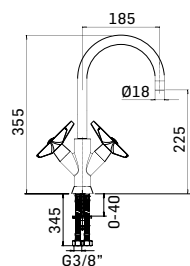

751900000001	Finitura/Finishing	Euro
	CROMO/CHROME	313,20
75190000000G	OTTONE SPAZZOLATO/BRUSHED BRASS	502,20
75190000000F	INOX SPAZZOLATO/BRUSHED INOX	502,20

Miscelatore monoforo per lavello con movimenti ceramici, senza scarico // Single hole basin/sink mixer with ceramic discs valves without pop-up waste

Ricambi //Spare parts:

Movimenti a dischi ceramici // Ceramic discs valves - art. 23V