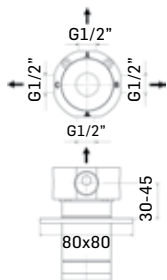

28540000C021 Finitura/Finishing Euro
CROMO/CHROME **308,10**
28540000C02K NERO OPACO/MATT BLACK **380,20**

Deviatore da incasso a 3 uscite, composto da parte grezza e parte esterna di finitura // Concealed 3-ways diverter composed by assembly components and external components

- 1 ingresso da 1/2" F., 3 uscite da 1/2" F.
- 1 inlet G.1/2" F., 3 outlets G1/2" F.

Ricambi //Spare parts:
Cartuccia deviatore // Diverter cartridge - art. 32D