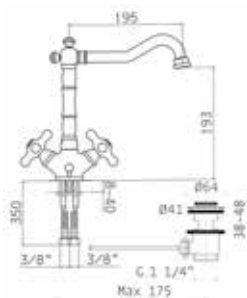

44340725E151	Finitura/Finishing	Euro
44340725E153	CROMO/CHROME	242,80
44340725E155	ORO/GOLD	489,00
	BRONZO/BRONZE	350,40

Miscelatore per lavabo con movimenti tradizionali e scarico da 5/4" //
Single hole basin mixer with traditional headvalves and pop-up waste

44360725E151	Finitura/Finishing	Euro
44360725E153	CROMO/CHROME	256,50
44360725E155	ORO/GOLD	502,70
	BRONZO/BRONZE	364,10

Miscelatore per lavabo con movimenti ceramici e scarico da 5/4" //
Single hole basin mixer with ceramic discs valves and pop-up waste

Ricambi //Spare parts:

Movimenti tradizionali // Headvalves - Art. 3V

Movimenti a dischi ceramici // Ceramic discs valves - Art. 23V