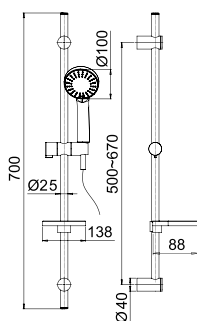

00003520121 Finitura/Finishing Euro
CROMO/CHROME 61,90

Presa d'acqua a parete // Wall outlet

0000PW33MOK1 Finitura/Finishing Euro
CROMO/CHROME 89,40

Asta saliscendi con doccia a 5 getti // Shower bar with 5 jets handshower