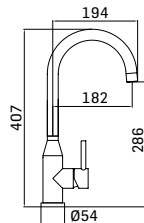

72210000000A Finitura/Finishing SATINATO/SATIN Euro **328,70**

COFFEE - Miscelatore monocomando per lavello, in acciaio inox 18/10 // Single lever sink mixer made of 18/10 stainless steel

Ricambi //Spare parts:
Cartuccia Ø35 a dischi ceramici // Ø35 ceramic disc cartridge - art. 18M