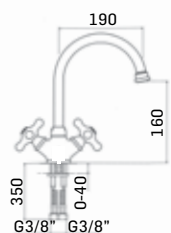

44380724E101	Finitura/Finishing	Euro
	CROMO/CHROME	174,10
44380724E103	ORO/GOLD	337,80
44380724E105	BRONZO/BRONZE	234,70
44380724E10R	BIANCO/CROMO-WHITE/CHROME	191,30
44380724E10T	TERRE DE FRANCE	191,30

Miscelatore monoforo per lavabo/lavello con movimenti ceramici, senza scarico // Single hole basin/sink mixer with ceramic discs valves without pop-up waste

Ricambi //Spare parts:
Movimenti a dischi ceramici // Ceramic discs valves - Art. 23V