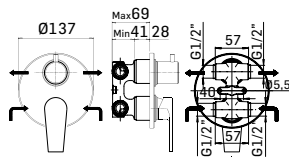

27200000L121 Finitura/Finishing CROMO/CHROME Euro **166,00**

Miscelatore da incasso per doccia con deviatore a 2 uscite, composto da parte grezza e parte esterna di finitura // Concealed single lever shower mixer with 2-ways diverter composed by assembly components and external components