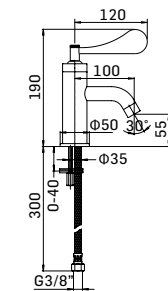

494300000001 Finitura/Finishing Euro
CROMO/CHROME **224,50**

Miscelatore monocomando per lavabo, senza scarico. **Leva cromo //**
Single lever basin mixer, without pop-up waste. **Chrome lever**

494300000C01 Finitura/Finishing Euro
CROMO/CHROME **224,50**

Miscelatore monocomando per lavabo, senza scarico. **Leva rossa //**
Single lever basin mixer, without pop-up waste. **Red lever**

Ricambi //Spare parts:

Cartuccia Ø35 a dischi ceramici// Ø35 ceramic disc cartridge - art. 19M