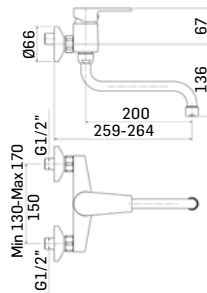

77230741L021 Finitura/Finishing CROMO/CHROME Euro **132,90**

LOGOS - Miscelatore monocomando da lavello a parete // Wall mounted single lever sink mixer

Ricambi //Spare parts:

Cartuccia Ø35 a dischi ceramici// Ø35 ceramic disc cartridge - art. 19M