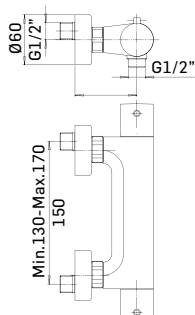

30650000Z121 Finitura/Finishing Euro
CROMO/CHROME 217,60

Miscelatore termostatico esterno doccia, con rubinetto di regolazione e di chiusura con vitone a dischi ceramici e con limitatore di sicurezza a 38° // Exposed thermostatic shower mixer temperature control handle with stop valve, water flow regulation and safety block at 38°C

Ricambi //Spare parts:
Cartuccia termostatica // Thermostatics cartridge - art. 35U