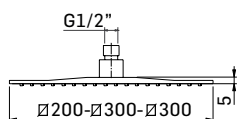

00000854S001 Finitura/Finishing ACCIAIO LUCIDO/POLISHED STEEL Euro **94,00**

Soffione 200x200 mm, in acciaio inox 18/10, getto a pioggia, sistema anticalcare // 200x200 mm. shower head, made of 18/10 stainless steel, rain jet with anti-lime system.

00000855S001 Finitura/Finishing ACCIAIO LUCIDO/POLISHED STEEL Euro **182,10**

Soffione 300x300 mm, in acciaio inox 18/10, getto a pioggia, sistema anticalcare // 300x300 mm. shower head, made of 18/10 stainless steel, rain jet with anti-lime system.

00000856S001 Finitura/Finishing ACCIAIO LUCIDO/POLISHED STEEL Euro **297,70**

Soffione 400x400 mm, in acciaio inox 18/10, getto a pioggia, sistema anticalcare // 400x400 mm. shower head, made of 18/10 stainless steel, rain jet with anti-lime system.