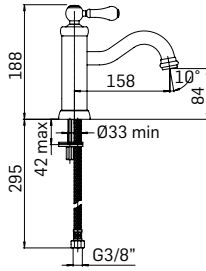

Country

42930000001	Finitura/Finishing	Euro	
	CROMO/CHROME	206,10	
	4293000000K	NERO OPACO/MATT BLACK	268,00
* 4293000000P	GRAFITE/GRAPHITE	288,60	

Miscelatore monocomando per lavabo senza scarico //
Single lever basin mixer without pop-up waste

Accessorio opzionale // Optional accessory 000004430005*
Scarico da 5/4" con comando a pressione // 5/4" up&down system
pop-up waste for wash basin

Ricambi //Spare parts:
Cartuccia Ø35 a dischi ceramici// Ø35 ceramic disc cartridge - art. 19M