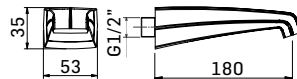

Braccio in ottone tondo Ø22 mm. per installazione a parete, L=350 mm. // Brass shower arm, L= 350 mm.

	Finitura/Finishing	Euro
00000830L401	CROMO/CHROME	53,90

Braccio in ottone tondo Ø22 mm. per installazione a parete, L=400 mm. // Brass shower arm, L= 400 mm.