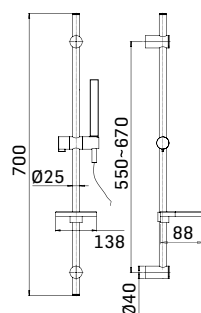

0000PW29000K

Finitura/Finishing
NERO OPACO/MATT BLACK

Euro
269,10

Asta saliscendi con doccia getto a pioggia // Shower bar with rain jet handshower

Accessorio opzionale // Optional accessory

00000325012K

Finitura/Finishing
NERO OPACO/MATT BLACK

Euro
74,50

Presa d'acqua a parete // Wall outlet