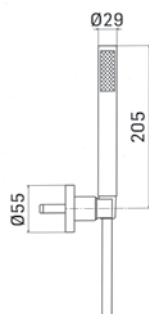

0000PG290001 Finitura/Finishing Euro
CROMO/CHROME 108,80
0000PG29000K NERO OPACO/MATT BLACK 142,10
* 0000PG29000P GRAFITE/GRAPHITE 152,30

Accessorio doccia fisso // Fixed shower set