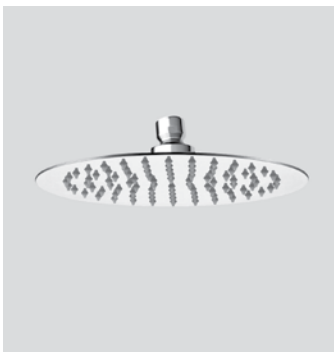

0000835S001 Finitura/Finishing Euro
ACCIAIO LUCIDO/POLISHED STEEL 182,10

Soffione Ø300 mm, in acciaio inox 18/10, getto a pioggia, sistema anticalcare // Ø300 mm. shower head, made of 18/10 stainless steel, rain jet with anti-lime system

Articolo da completare con braccio doccia // To be completed with shower arm