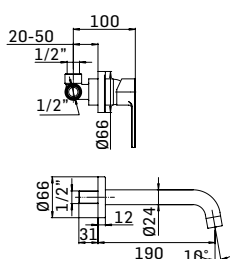

47870000V421 Finitura/Finishing CROMO/CHROME Euro 235,90

Miscelatore monocomando da incasso per lavabo, composto da parte grezza, parte esterna di finitura e bocca di erogazione // Concealed single lever basin mixer composed by assembly components, external components and wall-mounted spout

Ricambi //Spare parts:
Cartuccia Ø42 a dischi ceramici// Ø42 ceramic disc cartridge - art. 19V