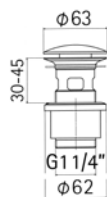

000004430051
00000443005K

Finitura/Finishing
CROMO/CHROME
NERO OPACO/MATT BLACK

Euro
36,80
68,70

Scarico per lavabo da 5/4" con comando a pressione, con troppopieno, spessore installazione 30-45 mm. // 5/4" up&down system pop-up waste for wash basin. On surfaces up 30-45 mm.