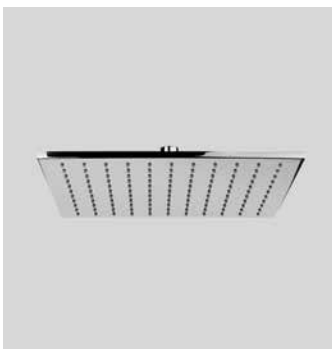

00000858S001 Finitura/Finishing **Euro**
CROMO/CHROME **213,00**
00000858S00K NERO OPACO/MATT BLACK **377,80**
* 00000858S00P GRAFITE/GRAPHITE **415,60**

Soffione 300x300 mm, in ottone, ispezionabile, getto a pioggia, sistema anticalcare // 300x300 mm. brass shower head, inspectable, rain jet with anti-lime system

Articolo da completare con braccio doccia // To be completed with shower arm