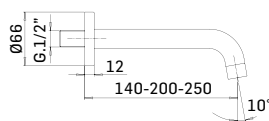

22610000Z121 Finitura/Finishing CROMO/CHROME Euro **167,20**
22610000Z12K NERO OPACO/MATT BLACK Euro **206,10**

Bocca di erogazione a parete // Wall-mounted spout - L=200 mm