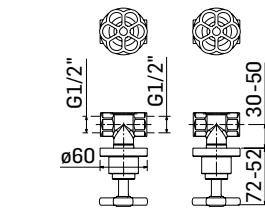

251800000021 Finitura/Finishing Euro
CROMO/CHROME 232,50
25180000002K NERO OPACO/ MATT BLACK 309,10

Coppia rubinetti da incasso dritti da 1/2" // Pair 1/2" straight stop-cocks

Ricambi //Spare parts:
Movimenti a dischi ceramici // Ceramic discs valves - Art. 19Z