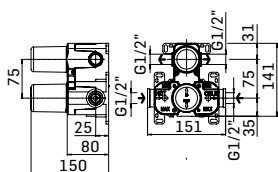

271000000027	Finitura/Finishing	Euro
	GREZZO/UNPOLISHED	223,30

Gruppo doccia incasso termostatico universale con deviatore a 2 uscite // Universal built-in thermostatic shower mixer with 2 ways diverter

Ricambi //Spare parts:
Cartuccia termostatica // Thermostatic cartridge - art. 35U
Cartuccia deviatore // Diverter cartridge - art. 32C