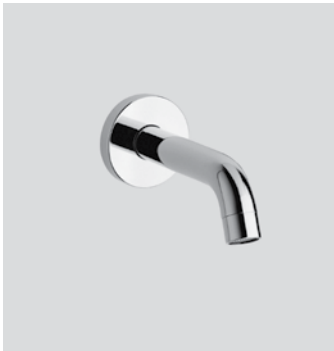

22610000Z121	Finitura/Finishing	Euro	
	CROMO/CHROME	167,20	
	22610000Z12K	NERO OPACO/MATT BLACK	206,10
* 22610000Z12P	GRAFITE/GRAPHITE	217,60	

Bocca di erogazione a parete // Wall-mounted spout - L=200 mm