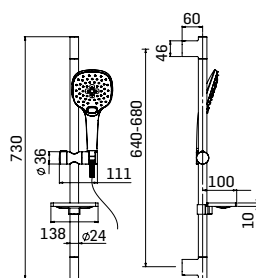

0000FP0000K1 Finitura/Finishing Euro
CROMO/CHROME 107,70

Asta saliscendi con doccia a 3 getti // Shower bar with 3-jets handshower

Accessorio opzionale // Optional accessory

00003540021 Finitura/Finishing Euro
CROMO/CHROME 28,70

Presca d'acqua a parete // Wall outlet