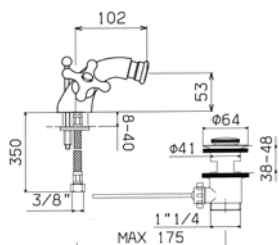

54910000E051	Finitura/Finishing	Euro
54910000E053	CROMO/CHROME	229,00
54910000E055	ORO/GOLD	495,80
	BRONZO/BRONZE	383,60

Miscelatore monoforo per bidet con movimenti tradizionali e scarico da 5/4" //
Single hole bidet mixer with ceramic discs valves and 5/4" pop-up waste

54960000E051	Finitura/Finishing	Euro
54960000E053	CROMO/CHROME	242,80
54960000E055	ORO/GOLD	509,50
	BRONZO/BRONZE	397,40

Miscelatore monoforo per bidet con movimenti ceramici e scarico da 5/4" //
Single hole bidet mixer with ceramic discs valves and 5/4" pop-up waste

Ricambi //Spare parts:

Movimenti tradizionali // Headvalves - Art. 3V

Movimenti a dischi ceramici // Ceramic discs valves - Art. 23V