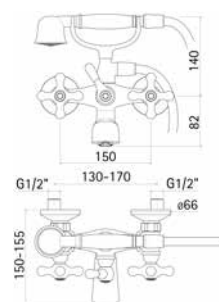

1027F311E021	Finitura/Finishing	Euro
	CROMO/CHROME	387,00
	ORO/GOLD	713,30
1027F311E025	BRONZO/BRONZE	559,90

Miscelatore tradizionale esterno per vasca con movimenti tradizionali // Exposed bath mixer with traditional headvalves

1029F311E021	Finitura/Finishing	Euro
	CROMO/CHROME	400,70
	ORO/GOLD	727,00
1029F311E025	BRONZO/BRONZE	573,60

Miscelatore tradizionale esterno per vasca con movimenti ceramici // Exposed bath mixer with ceramic discs valves
Ricambi //Spare parts:

Movimenti tradizionali // Headvalves - Art. 3V
Movimenti a dischi ceramici // Ceramic discs valves - Art. 23V