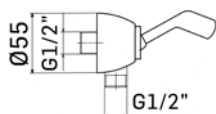

0000387T0021	Finitura/Finishing	Euro
	CROMO/CHROME	53,90
0000387T0023	ORO-GOLD	108,80
0000387T0025	BRONZO-BRONZE	75,60

Supporto doccia snodato con presa acqua // Adjustable handshower bracket with water outlet