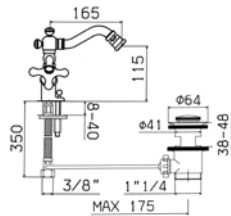

54340726E151	Finitura/Finishing	Euro
	CROMO/CHROME	242,80
	ORO/GOLD	477,50
54340726E155	BRONZO/BRONZE	350,40

Miscelatore monoforo per bidet con movimenti tradizionali e scarico da 5/4" // Single hole bidet mixer with ceramic discs valves and 5/4" pop-up waste

54360726E151	Finitura/Finishing	Euro
	CROMO/CHROME	256,50
	ORO/GOLD	491,20
54360726E155	BRONZO/BRONZE	364,10

Miscelatore monoforo per bidet con movimenti ceramici e scarico da 5/4" // Single hole bidet mixer with ceramic discs valves and 5/4" pop-up waste
Ricambi //Spare parts:

Movimenti tradizionali // Headvalves - Art. 3V
Movimenti a dischi ceramici // Ceramic discs valves - Art. 23V