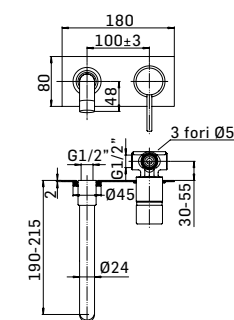

4387PU00Z121 Finitura/Finishing Euro
CROMO/CHROME 334,40
4387PU00Z12K NERO OPACO/MATT BLACK 435,10
* 4387PU00Z12P GRAFITE/GRAPHITE 468,30

Miscelatore monocomando da incasso per lavabo, composto da parte grezza, parte esterna di finitura e bocca di erogazione // Concealed single lever basin mixer composed by assembly components, external components and wall-mounted spout

Ricambi // Spare parts:
Cartuccia Ø35 a dischi ceramici// Ø35 ceramic disc cartridge - art. 18M