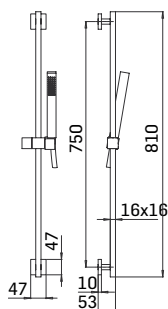

0000PU40Q00K Finitura/Finishing NERO OPACO/MATT BLACK Euro **354,90**

Asta saliscendi con doccia getto a pioggia // Shower bar with rain jet handshower

Accessorio opzionale // Optional accessory

00000352012K Finitura/Finishing NERO OPACO/MATT BLACK Euro **99,70**

Presa d'acqua a parete // Wall outlet