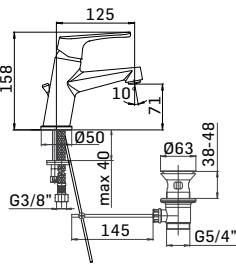

Miscelatore esterno doccia // Single lever shower mixer

Ricambi //Spare parts:

Cartuccia Ø35 a dischi ceramici// Ø35 ceramic disc cartridge - art. 18M

EcoVip

EcoVip

Finiture // Finishing: 1 - Cromo // Chrome