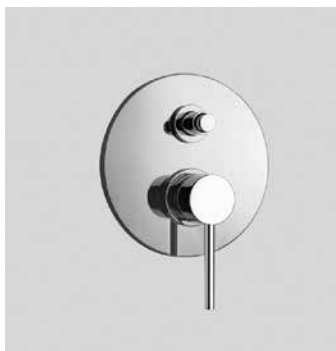

Ricambi // Spare parts:

Cartuccia Ø35 a dischi ceramici // Ø35 ceramic disc cartridge - art. 18M

Cartuccia deviatore a due vie // 2-ways diverter cartridge - art. 32A

3259PE000001 Finitura/Finishing Euro
CROMO/CHROME 102,00