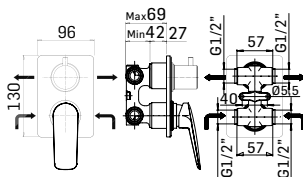

2912PE000001
2912PE00000K

Finitura/Finishing
CROMO/CHROME
NERO OPACO/MATT BLACK

Euro
91,60
119,20

Parte esterna di finitura per miscelatore monocomando da incasso per doccia con deviatore manuale a 2 uscite // External components for concealed single lever shower mixer 2-ways manual diverter

Da completare con gruppo da incasso 27030000002*
To be completed with concealed mixer 27030000002*