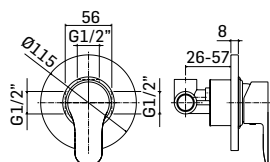

00000978H001 Finitura/Finishing Euro
CROMO/CHROME 40,10

Parte esterna di finitura per miscelatore monocomando incasso per doccia ad 1 uscita // External components for concealed single lever shower mixer 1-way

Da completare con gruppo da incasso 370700000027
To be completed with concealed mixer 370700000027