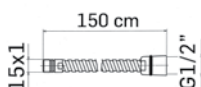

0000F329001 Finitura/Finishing Euro
CROMO/CHROME 24,10

Flessibile G.1/2x15 P1 M in metallo a doppia graffatura lungo 150 cm. // Metallic flexible hose double interlock 150 cm G1/2"x15P1

0000H329001 Finitura/Finishing Euro
CROMO/CHROME 32,10
0000H330003 ORO-GOLD 111,20
0000H330005 BRONZO-BRONZE 67,70

Flessibile G.1/2x15 P1 M in metallo a doppia graffatura lungo 200 cm. // Metallic flexible hose double interlock 200 cm G1/2"x15P1