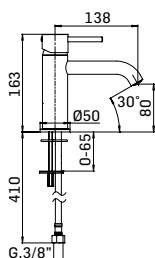

Finitura/Finishing	Euro
43830000Z201	CROMO/CHROME	183,20
43830000Z20K	NERO OPACO/MATT BLACK	238,20
* 43830000Z20P	GRAFITE/GRAPHITE	256,50

Miscelatore monocomando per lavabo senza scarico // Single lever basin
mixer without pop-up waste

Accessorio opzionale // Optional accessory 000004430005*

Scarico da 5/4" con comando a pressione // 5/4" up&down system pop-
up waste for wash basin

Ricambi // Spare parts:

Cartuccia Ø35 a dischi ceramici// Ø35 ceramic disc cartridge - art. 36M