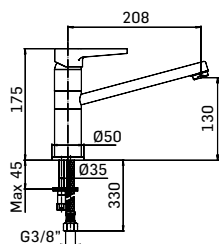

77250000L001 Finitura/Finishing Euro
CROMO/CHROME **124,90**

Miscelatore monocomando monoforo per lavello con bocca girevole //
Single lever sink mixer with swivel spout

Ricambi //Spare parts:
Cartuccia Ø35 a dischi ceramici// Ø35 ceramic disc cartridge - art. 18M