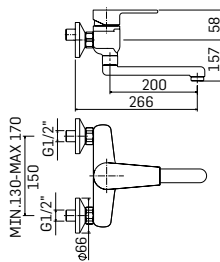

77220000L021 Finitura/Finishing CROMO/CHROME Euro **138,30**

LOGOS - Miscelatore monocomando da lavello a parete // Wall mounted single lever sink mixer

Ricambi //Spare parts:

Cartuccia Ø35 a dischi ceramici// Ø35 ceramic disc cartridge - art. 19M