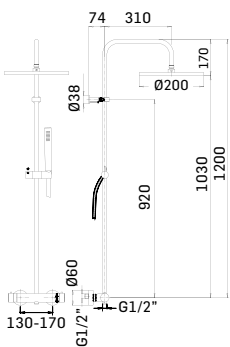

382702560021 Finitura/Finishing Euro
CROMO/CHROME 569,10

Colonna doccia, con miscelatore termostatico esterno con soffione Ø200 mm in A.B.S e doccia monogetto // Shower column with thermostatic mixer with Ø200 mm A.B.S rain jet anti-lime showerhead and adjustable shower holder with handshower

- deviatore integrato con arresto
- blocco di sicurezza a 38°C
- integrated diverter
- safety block at 38°C

Ricambi // Spare parts:
Cartuccia termostatica // Thermostatics cartridge - art. 35U
Cartuccia deviatore // Diverter cartridge - art. 32K