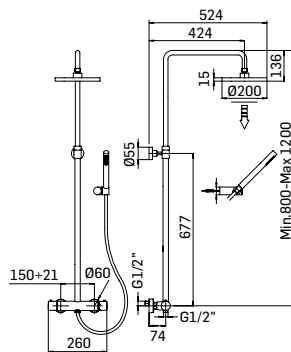

38300832002K

Finitura/Finishing
NERO OPACO/MATT BLACK

Euro
961,70

Colonna doccia con miscelatore termostatico esterno con deviatore integrato, soffione Ø200 mm. regolabile in altezza con interasse fisso ed accessorio doccia // Shower column with thermostatic mixer, integrated diverter and adjustable Ø200 mm shower head and shower set, fixed centres

- ♦ deviatore integrato con arresto
- ♦ blocco di sicurezza a 38°C
- ♦ integrated diverter
- ♦ safety block at 38°C

Ricambi // Spare parts:

Cartuccia termostatica // Thermostatic cartridge - art. 35U
Cartuccia deviatore // Diverter cartridge - art. 32K