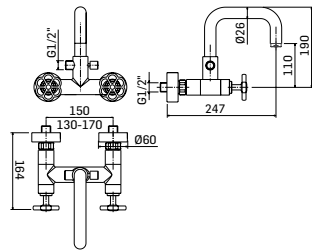

121800000021 Finitura/Finishing Euro
CROMO/CHROME 429,30
12180000002K NERO OPACO/ MATT BLACK 603,40

Miscelatore tradizionale esterno per vasca con deviatore automatico senza accessorio doccia // Exposed bath mixer with automatic diverter without shower set

Ricambi //Spare parts:
Movimenti a dischi ceramici // Ceramic discs valves - Art. 19Z