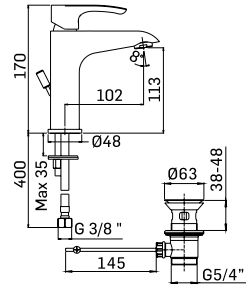

Smile

435100000A51 Finitura/Finishing CROMO/CHROME Euro **91,60**

Miscelatore monocomando per lavabo con scarico da 5/4" // Single lever basin mixer with 5/4" pop-up waste

Ricambi //Spare parts:
Cartuccia Ø25 a dischi ceramici// Ø25 ceramic disc cartridge - art. 20E