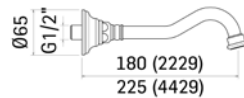

0000FT110001	Finitura/Finishing	Euro
	CROMO/CHROME	114,50

Set doccia con presa acqua // Shower set, bracket with water outlet

Country

0000FE110001 Finitura/Finishing CROMO/CHROME Euro **223,30**

Asta saliscendi con doccia getto a pioggia // Shower bar with rain jet handshower