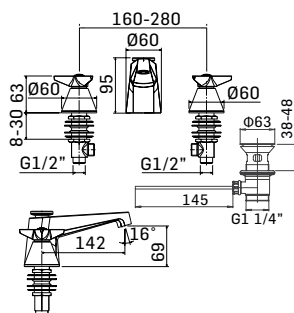

GIO Ponti

45100000051	Finitura/Finishing	Euro
	CROMO/CHROME	415,60
4510000005G	OTTONE SPAZZOLATO/BRUSHED BRASS	606,80
4510000005F	INOX SPAZZOLATO/BRUSHED INOX	606,80
★ 4510000005P	GRAFITE/GRAPHITE	540,50

Batteria per lavabo a 3 fori con movimenti ceramici e scarico da 5/4" // 3-holes basin mixer with ceramic discs valves and pop-up waste

Ricambi //Spare parts:

Movimenti a dischi ceramici // Ceramic discs valves - art. 22V