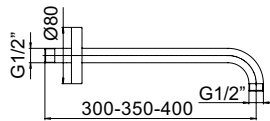

Articolo da completare con braccio doccia // To be completed with shower arm

0000830L301 Finitura/Finishing Euro
CROMO/CHROME 48,20

Braccio in ottone tondo Ø22 mm. per installazione a parete, L=300 mm. // Brass shower arm, L= 300 mm.