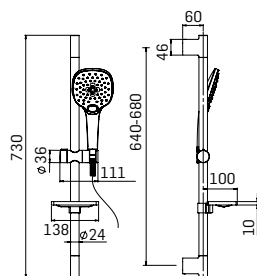

0000FP0000K1 Finitura/Finishing Euro
CROMO/CHROME 107,70

Asta saliscendi con doccia a 3 getti // Shower bar with 3-jets handshower

Accessorio opzionale // Optional accessory

00003540021 Finitura/Finishing Euro
CROMO/CHROME 28,70

Presa d'acqua a parete // Wall outlet