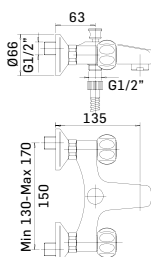

Finitura/Finishing	Euro
1053FB68A121	ALFA	CROMO/CHROME	153,50
1053FB68B121	BETA	CROMO/CHROME	153,50

Miscelatore tradizionale esterno per vasca con deviatore automatico e accessorio doccia // Exposed bath mixer with automatic diverter and shower set

Ricambi //Spare parts:
Movimenti tradizionali // Headvalves - Art. 3N