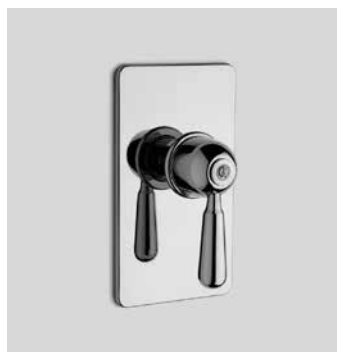

66010000E041 Finitura/Finishing **Euro**
CROMO/CHROME **142,10**
66010000E043 ORO/GOLD **218,70**
66010000E045 BRONZO/BRONZE **190,10**

Passo rapido incasso da G. 1", composto da parte grezza e parte esterna di finitura // G. 1" concealed flushvalve composed by assembly components and external components

Ricambi //Spare parts:
Movimento passo rapido // Headvalves - Art. 12L