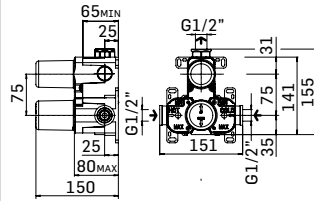

27110000027 Finitura/Finishing **Euro**
GREZZO/UNPOLISHED **211,80**

Gruppo doccia incasso termostatico universale ad 1 via, con rubinetto d'intercettazione dell'acqua miscelata. Blocco di sicurezza a 38°C // Universal built-in thermostatic shower mixer 1-way with stop valve, Safety block at 38 °

Ricambi //Spare parts:
Cartuccia termostatica // Thermostatic cartridge - art. 35U