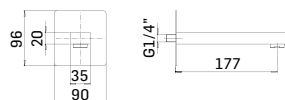

22170000D121 Finitura/Finishing **Euro**
CROMO/CHROME **235,90**
22170000D12K NERO OPACO/MATT BLACK **294,30**

Bocca di erogazione a parete // Wall-mounted spout