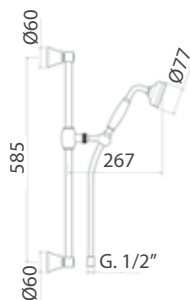

0000349L001 Finitura/Finishing Euro
CROMO/CHROME **122,60**

Braccio in ottone per installazione a parete, L=350 mm. // Brass shower arm, L= 350 mm.

0000FE184001 Finitura/Finishing Euro
CROMO/CHROME **337,80**