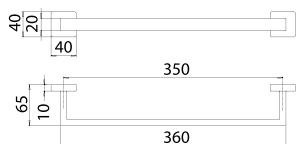

000006120001 Finitura/Finishing Euro
CROMO/CHROME **83,60**

Portasalviette per lavabo L.35 cm // Washbasin towel bar L.35 cm