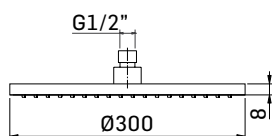

00000838S001 Finitura/Finishing Euro
CROMO/CHROME 268,00
00000838S00K NERO OPACO/MATT BLACK 372,10

Soffione in ottone Ø300 mm, ispezionabile, getto a pioggia, sistema anticalcare // Ø300 mm. brass shower head, inspectable, rain jet with anti-lime system

Articolo da completare con braccio doccia // To be completed with shower arm