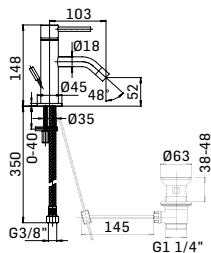

PICO

43110000Z151 Finitura/Finishing CROMO/CHROME Euro **195,90**

PICO LIGHT • Miscelatore monocomando per lavabo con scarico da 5/4" // Single lever basin mixer with 5/4" pop-up waste

Cartuccia Ø25 a dischi ceramici// Ø25 ceramic disc cartridge - art. 21R