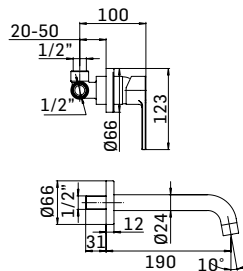

45070000L021 Finitura/Finishing **Euro**
CROMO/CHROME **210,80**

Miscelatore monocomando da incasso per lavabo, composto da parte grezza e parte esterna di finitura e bocca a parete // Concealed single lever basin mixer, composed by assembly components, external components and wall mounted spout

Ricambi //Spare parts:

Cartuccia Ø35 a dischi ceramici// Ø35 ceramic disc cartridge - art. 18M