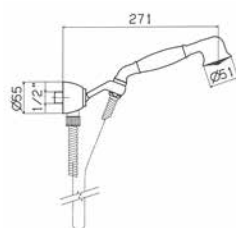

0000FT110001	Finitura/Finishing	Euro
	CROMO/CHROME	114,50

Set doccia con presa acqua // Shower set, bracket with water outlet

Country

0000FE110001 Finitura/Finishing CROMO/CHROME Euro **223,30**

Asta saliscendi con doccia getto a pioggia // Shower bar with rain jet handshower