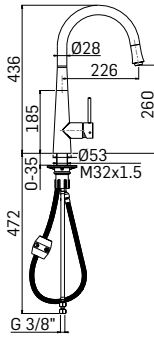

7241M000001 Finitura/Finishing **Euro**
CROMO/CHROME **206,10**

Miscelatore monocomando per lavello con doccia estraibile //
Single lever sink mixer with pull out handspray

Ricambi //Spare parts:
Cartuccia Ø40 a dischi ceramici // Ø40 ceramic disc cartridge - Art. 40J