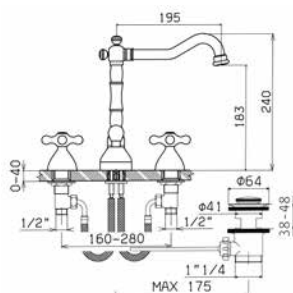

45700725E051	Finitura/Finishing	Euro
45700725E053	CROMO/CHROME	354,90
45700725E055	ORO/GOLD	720,20
	BRONZO/BRONZE	492,30

Batteria per lavabo a 3 fori con movimenti tradizionali e scarico da 5/4" //
3-holes basin mixer with traditional headvalves and 5/4" pop-up waste

45750725E051	Finitura/Finishing	Euro
45750725E053	CROMO/CHROME	368,80
45750725E055	ORO/GOLD	733,90
	BRONZO/BRONZE	506,10

Batteria per lavabo a 3 fori con movimenti ceramici e scarico da 5/4" //
3-holes basin mixer with ceramic discs valves and pop-up waste

Ricambi //Spare parts:

Movimenti tradizionali // Headvalves - Art. 1V

Movimenti a dischi ceramici // Ceramic discs valves - Art. 25V