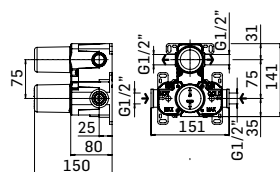

271000000027

Finitura/Finishing	Euro
GREZZO/UNPOLISHED	223,30

Gruppo doccia incasso termostatico universale con deviatore a 2 uscite // Universal built-in thermostatic shower mixer with 2 ways diverter

Ricambi // Spare parts:

Cartuccia termostatica // Thermostatic cartridge - art. 35U

Cartuccia deviatore // Diverter cartridge - art. 32C