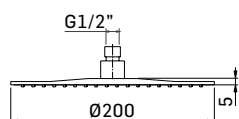

0000834S001 Finitura/Finishing Euro
ACCIAIO LUCIDO/POLISHED STEEL 94,00

Soffione Ø200 mm, in acciaio inox 18/10, getto a pioggia, sistema
anticalcare // Ø200 mm. shower head, made of 18/10 stainless steel,
rain jet with anti-lime system

Articolo da completare con braccio doccia // To be completed with
shower arm