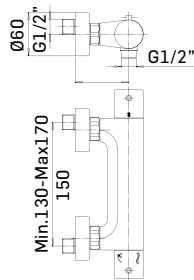

30030000121 Finitura/Finishing Euro
CROMO/CHROME 194,70

Miscelatore termostatico esterno doccia, con rubinetto di regolazione e di chiusura con vitone a dischi ceramici e con limitatore di sicurezza a 38° // Exposed thermostatic shower mixer temperature control handle with stop valve, water flow regulation and safety block at 38°C

Ricambi // Spare parts:
Cartuccia termostatica // Thermostatics cartridge - art. 35U