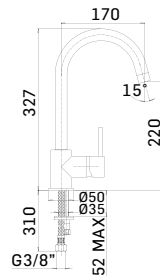

73810000Z101 Finitura/Finishing CROMO/CHROME Euro **199,30**

Miscelatore monocomando per lavello // Single lever sink mixer

Ricambi // Spare parts:

Cartuccia Ø35 a dischi ceramici // Ø35 ceramic disc cartridge - art. 18M