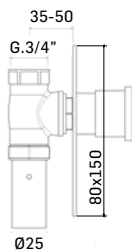

66410000C031
66410000C03K

Finitura/Finishing
CROMO/CHROME
NERO OPACO/MATT BLACK

Euro
221,00
288,60

Passo rapido incasso da G. 3/4", composto da parte grezza e parte esterna di finitura // G. 3/4" concealed flushvalve composed by assembly components and external components

Ricambi //Spare parts:
Movimento passo rapido // Headvalves - Art. 12L