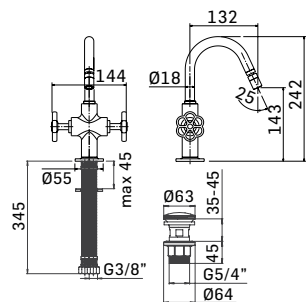

523800000051
52380000005K

Finitura/Finishing
CROMO/CHROME
NERO OPACO/ MATT BLACK

Euro
353,90
442,00

Miscelatore monoforo per bidet con collo girevole e scarico da 5/4" con comando a pressione // Single hole bidet mixer with swivel spout and 5/4" up&down system pop-up waste

Ricambi //Spare parts:

Movimenti a dischi ceramici // Ceramic discs valves - Art. 22Z