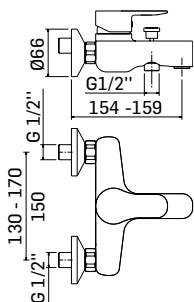

1682FX19H021 Finitura/Finishing Euro
CROMO/CHROME 187,90

Miscelatore monocomando esterno per vasca con deviatore automatico ed accessorio doccia fisso // Exposed single lever bath mixer with automatic diverter and fixed shower set

Ricambi //Spare parts:
Cartuccia Ø42 a dischi ceramici// Ø42 ceramic disc cartridge - art. 19V