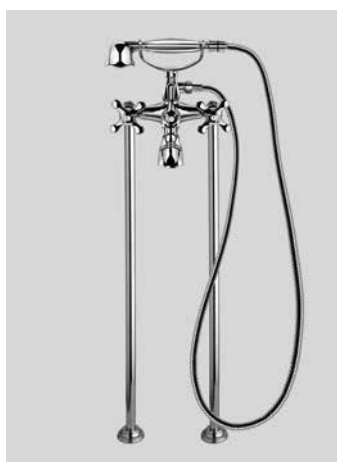

1039F311E021	Finitura/Finishing	Euro
	CROMO/CHROME	1.242,20

Miscelatore tradizionale per vasca con colonne a pavimento, con accessorio doccia // Free standing bath mixer with handshower

Ricambi //Spare parts:

Movimenti a dischi ceramici // Ceramic discs valves - Art. 23V