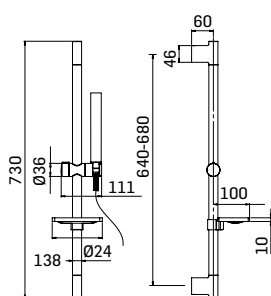

0000FP1100K1 Finitura/Finishing Euro
CROMO/CHROME 112,30

Asta saliscendi con doccia a 3 getti // Shower bar with 3-jets handshower

Accessorio opzionale // Optional accessory

00003540021 Finitura/Finishing Euro
CROMO/CHROME 28,70

Presa d'acqua a parete // Wall outlet