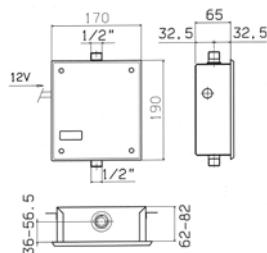

90960000021 Finitura/Finishing Euro
SATINATO/SATIN 619,40

Sistema elettronico da incasso per orinatoio, comando ad infrarossi // Concealed infra-red electronic system for urinal

- ♦ alimentazione a bassa tensione 12V dc
- ♦ box da incasso in acciaio inox, piastra in acciaio inox
- ♦ power supply 12V dc - low voltage
- ♦ inox steel built in box, inox steel plate

Da completare con alimentatore di sicurezza (non incluso) // To be completed with power suppliers (not included) - art.0497
Ricambi //Spare parts:

Elettrovalvola monostabile // solenoid cartridge - art. 91486
Sensore elettronico ad infrarossi // opto-electronical sensor item 91490