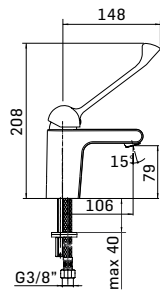

4666H1300001

Finitura/Finishing
CROMO/CHROME

Euro
110,00

Miscelatore monocomando a leva lunga per lavabo senza scarico // Single lever basin mixer with elbow-joint lever without pop-up waste

Ricambi //Spare parts:

Cartuccia Ø35 a dischi ceramici// Ø35 ceramic disc cartridge - art. 18M