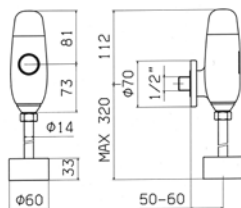

90920000021 Finitura/Finishing Euro
CROMO/CHROME 562,20

Sistema elettronico per orinatoio, comando ad infrarossi // Infra-red electronic system for urinal

- ♦ alimentazione a batteria 9V alcalina (non inclusa)
- ♦ power supply 9V alkaline battery (not included)

Ricambi //Spare parts:

Cartuccia integrata con sensore // solenoid cartridge valve with integrated sensor opto-electronical sensor - art. 16F