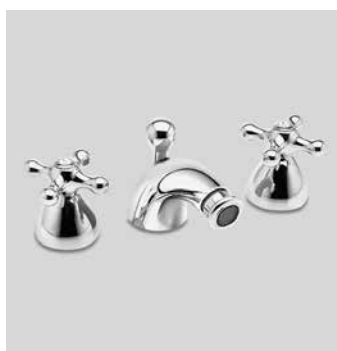

55400000E051	Finitura/Finishing	Euro
55400000E053	CROMO/CHROME	290,90
55400000E055	ORO/GOLD	651,50
	BRONZO/BRONZE	429,00

Batteria per bidet a 3 fori con movimenti tradizionali e scarico da 5/4" //
3-holes bidet mixer with ceramic discs valves and 5/4" pop-up waste

55450000E051	Finitura/Finishing	Euro
55450000E053	CROMO/CHROME	304,60
55450000E055	ORO/GOLD	665,20
	BRONZO/BRONZE	442,70

Batteria per bidet a 3 fori con movimenti ceramici e scarico da 5/4" //
3-holes bidet mixer with traditional headvalves and 5/4" pop-up waste

Ricambi //Spare parts:

Movimenti tradizionali // Headvalves - Art. 1V

Movimenti a dischi ceramici // Ceramic discs valves - Art. 25V