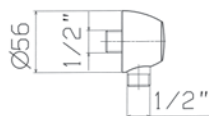

00003540021 Finitura/Finishing Euro
CROMO-CHROMO 28,70
00003540023 ORO-GOLD 60,70
00003540025 BRONZO-BRONZE 53,90

Presa d'acqua a parete // Wall outlet