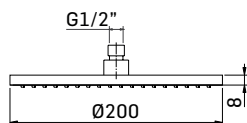

00000837S001

Finitura/Finishing	Euro
CROMO/CHROME	144,30

Soffione in ottone Ø200 mm, ispezionabile, getto a pioggia, sistema anticalcare // Ø200 mm. brass shower head, inspectable, rain jet with anti-lime system

Articolo da completare con braccio doccia // To be completed with shower arm