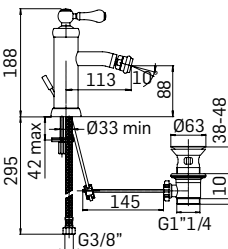

52910000051	Finitura/Finishing	Euro	
	CROMO/CHROME	226,70	
	5291000005K	NERO OPACO/MATT BLACK	295,40
* 5291000005P	GRAFITE/GRAPHITE	318,30	

Miscelatore monocomando per bidet con scarico da 5/4" //
Single lever bidet mixer with 5/4" pop-up waste

Ricambi //Spare parts:
Cartuccia Ø35 a dischi ceramici// Ø35 ceramic disc cartridge - art. 19M