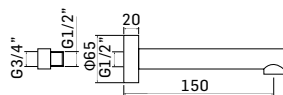

221900000031

Finitura/Finishing
CROMO/CHROME

Euro
61,90

Bocca di erogazione a parete L.150 mm.// Wall-mounted spout L.150 mm.

2219S2000031

Finitura/Finishing
CROMO/CHROME

Euro
80,20

Bocca di erogazione a parete L.200 mm.// Wall-mounted spout L.200 mm.