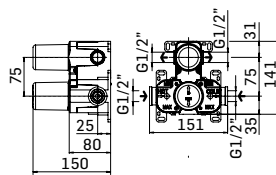

271000000027		Finitura/Finishing	Euro
		GREZZO/UNPOLISHED	223,30

Gruppo doccia incasso termostatico universale con deviatore a 2 uscite // Universal built-in thermostatic shower mixer with 2 ways diverter

Ricambi // Spare parts:
Cartuccia termostatica // Thermostatic cartridge - art. 35U
Cartuccia deviatore // Diverter cartridge - art. 32C