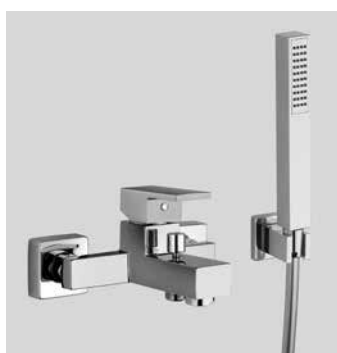

1840PD40D221	Finitura/Finishing	Euro
	CROMO/CHROME	502,70
	1840PD40D22K	NERO OPACO/MATT BLACK 651,50
* 1840PD40D22P	GRAFITE/GRAPHITE	709,80

Miscelatore monocomando esterno per vasca con deviatore automatico ed accessorio doccia fisso // Exposed single lever bath mixer with automatic diverter and fixed shower set

Ricambi //Spare parts:

Cartuccia Ø35 a dischi ceramici// Ø35 ceramic disc cartridge - art. 19M