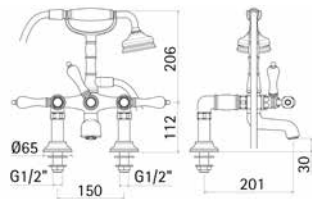

1041F3182021 Finitura/Finishing **Euro**
CROMO/CHROME **817,50**

Miscelatore tradizionale per bordo vasca con deviatore manuale e accessorio doccia // Deck-mounted bath mixer with manual diverter and shower set

Ricambi //Spare parts:
Movimenti a dischi ceramici // Ceramic discs valves - Art. 29M