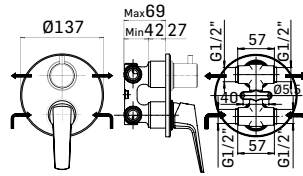

SPARTACO

2920PE009001	Finitura/Finishing	Euro
	CROMO/CHROME	68,70
2920PE009006	NERO SPAZZ. PVD/BRUSHED BLACK PVD	131,70
2920PE00900F	INOX SPAZZOLATO/BRUSHED INOX	131,70
2920PE00900K	NERO OPACO/MATT BLACK	120,30

Parte esterna di finitura per miscelatore monocomando da incasso per doccia con deviatore manuale a 2 uscite // External components for concealed single lever shower mixer 2-ways manual diverter

Da completare con gruppo da incasso 27030000002*
To be completed with concealed mixer 27030000002*