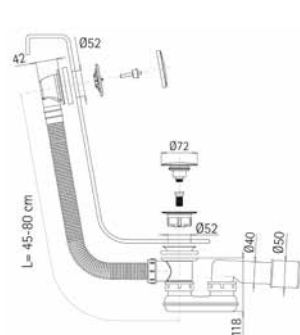

208600000001 Finitura/Finishing CROMO/CHROME Euro **64,20**

Colonna scarico vasca in polipropilene con sifone orientabile con curva con terminale a saldare, tubo corrugato, con comando del tappo a pressione // Polypropylene pop-up bathtub waste with siphon and up & down mechanism