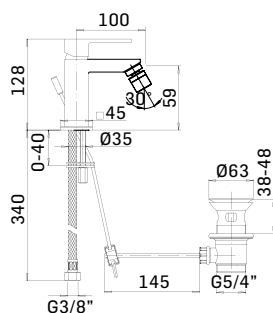

58410000D251	Finitura/Finishing	Euro
	CROMO/CHROME	209,60
	58410000D25K	NERO OPACO/MATT BLACK 266,80
* 58410000D25P	GRAFITE/GRAPHITE	297,70

Miscelatore monocomando per bidet con scarico da 5/4" // Single lever bidet mixer with 5/4" pop-up waste

Ricambi //Spare parts:

Cartuccia Ø25 a dischi ceramici// Ø25 ceramic disc cartridge - art. 20G