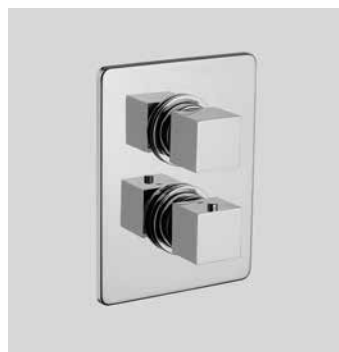

3246PE000001 Finitura/Finishing Euro
CROMO/CHROME 238,20

Parte esterna di finitura per miscelatore termostatico incasso per doccia ad 1 uscita, con rubinetto d'intercettazione dell'acqua miscelata // External components for concealed thermostatic shower mixer 1-way with stop valve

A completamento gruppo da incasso 271100000027
To be completed with concealed mixer 271100000027