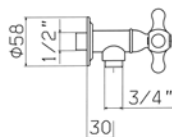

31710000E021 Finitura/Finishing Euro
CROMO/CHROME 61,90

Rubinetto a squadra con movimento tradizionale // Square tap with traditional headvalves
• Entrata 1/2" M, uscita 3/4" M. // Inlets G.1/2" M, outlet 3/4" M.

31790000E021 Finitura/Finishing Euro
CROMO/CHROME 68,70

Rubinetto a squadra con movimento ceramico // Square tap with ceramic discs valves
• Entrata 1/2" M, uscita 3/4" M. // Inlets G.1/2" M, outlet 3/4" M.

Ricambi //Spare parts:
Movimenti tradizionali // Headvalves - Art. 3V
Movimenti a dischi ceramici // Ceramic discs valves - Art. 23V