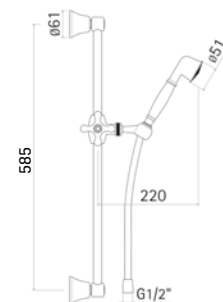

0000FE110001	Finitura/Finishing CROMO/CHROME	Euro 223,30
0000FE110003	ORO-GOLD	534,80
0000FE110005	BRONZO-BRONZE	455,70

Asta saliscendi con doccia metallica getto a pioggia // Shower bar with rain jet handshower

Accessorio opzionale // Optional accessory

000003540021	Finitura/Finishing CROMO/CHROME	Euro 28,70
000003540023	ORO-GOLD	60,70
000003540025	BRONZO-BRONZE	53,90

Presa d'acqua a parete // Wall outlet