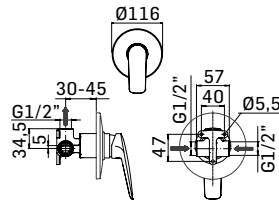

3910PE000001
3910PE00000K

Finitura/Finishing
CROMO/CHROME
NERO OPACO/MATT BLACK

Euro
68,70
89,40

Parte esterna di finitura per miscelatore monocomando da incasso per doccia ad 1 uscita // External components for concealed 1-way single lever shower mixer

Da completare con gruppo da incasso 37030000002*
To be completed with concealed mixer 37030000002*