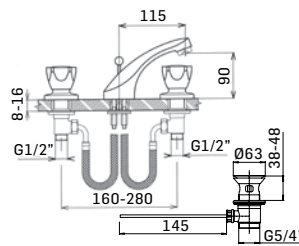

Finitura/Finishing	Euro
45400000A051	ALFA	CROMO/CHROME	184,40
45400000B051	BETA	CROMO/CHROME	184,40

Batteria per lavabo a 3 fori con scarico da 5/4" // 3-holes basin mixer with 5/4" pop-up waste

Ricambi //Spare parts:
Movimenti tradizionali // Headvalves - Art. 10D