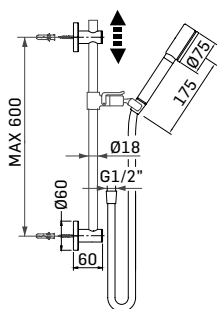

0000FN140001	Finitura/Finishing CROMO/CHROME	Euro 332,00
0000FN14000G	OTTONE SPAZZOLATO/BRUSHED BRASS	529,00

Asta saliscendi con doccia getto a pioggia // Shower bar with rain jet handshower

Accessorio opzionale // Optional accessory

000003250121	Finitura/Finishing CROMO/CHROME	Euro 57,30
00000325012G	OTTONE SPAZZOLATO/BRUSHED BRASS	100,80

Presa d'acqua a parete // Wall outlet