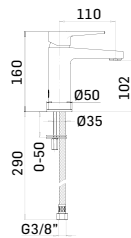

45030000L001 Finitura/Finishing CROMO/CHROME Euro **118,50**

Miscelatore monocomando per lavabo, senza scarico // Single lever basin mixer, without pop-up waste

Accessorio opzionale // Optional accessory 0000044300051
Scarico da 5/4" con comando a pressione // 5/4" up&down system pop-up waste for wash basin

Ricambi //Spare parts:

Cartuccia Ø35 a dischi ceramici// Ø35 ceramic disc cartridge - art. 36M