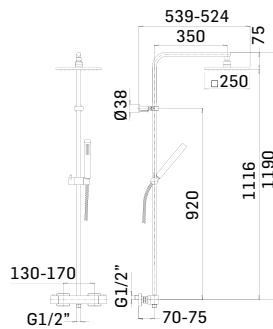

383708420021

Finitura/Finishing
CROMO/CHROME

Euro
798,10

Colonna doccia, con miscelatore termostatico esterno con soffione 250×250 mm in acciaio inox e doccia monogetto, deviatore integrato con arresto // Shower column with thermostatic mixer with 250x250 mm stainless steel shower head and handshower, integrated diverter

- deviatore integrato con arresto
- blocco di sicurezza a 38°C

- integrated diverter
- safety block at 38°C

Ricambi //Spare parts:

Cartuccia termostatica // Thermostatics cartridge - art. 35U
Cartuccia deviatore // Diverter cartridge - art. 32K