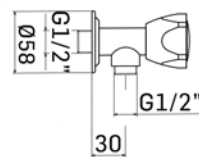

Finitura/Finishing	Euro
31720000A121 ALFA	CROMO/CHROME	41,30
31720000B121 BETA	CROMO/CHROME	41,30

Rubinetto a squadra con entrata 1/2" M e uscita 1/2" M. // Square tap with 1/2" inlet and 3/4" outlet

Ricambi //Spare parts:
Movimenti tradizionali // Headvalves - Art. 3N