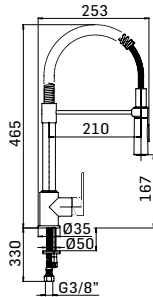

760500006001 Finitura/Finishing Euro
CROMO/CHROME **349,20**

Miscelatore monocomando per lavello con doccia orientabile //
Single lever sink mixer with adjustable handspray

Ricambi //Spare parts:
Cartuccia Ø35 a dischi ceramici// Ø35 ceramic disc cartridge - art. 18M