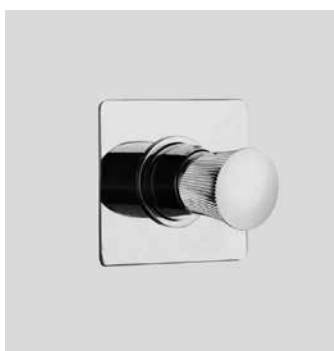

3872PE00T001 Finitura/Finishing CROMO/CHROME Euro **171,80**
* **3872PE00T00P** GRAFITE/GRAPHITE **240,50**
3872PE00TGOK NERO OPACO-OTTONE SPAZZ/BLACK-BRUSHED BRASS **240,50**

Parte esterna di finitura per miscelatore monocomando da incasso per doccia ad 1 uscita // External components for concealed 1-way single lever shower mixer

Da completare con gruppo da incasso 37030000002*
To be completed with concealed mixer 37030000002*