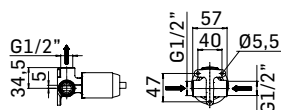

370300000021	Finitura/Finishing	Euro
	CROMO/CHROME	49,30
37030000002K	NERO OPACO/MATT BLACK	79,10

Gruppo monocomando da incasso per doccia ad 1 uscita // Concealed 1-way single lever shower mixer

Ricambi //Spare parts:
Cartuccia Ø35 a dischi ceramici // Ø35 ceramic disc cartridge - art. 18M