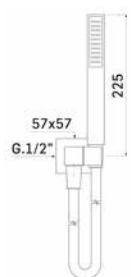

Finitura/Finishing	Euro
0000PO400121	CROMO/CHROME	168,40
0000PO40012K	NERO OPACO/MATT BLACK	280,50
* 0000PO40012P	GRAFITE/GRAPHITE	309,10

Accessorio doccia orientabile con presa acqua // Adjustable shower set, bracket with water outlet