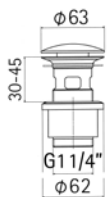

000004430051
00000443005K

Finitura/Finishing
CROMO/CHROME
NERO OPACO/MATT BLACK

Euro
36,80
68,70

Scarico per lavabo da 5/4" con comando a pressione, con troppopieno, spessore installazione 30-45 mm. // 5/4" up&down system pop-up waste for wash basin. On surfaces up 30-45 mm.