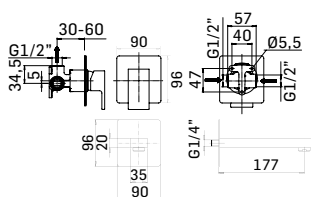

48470000D121	Finitura/Finishing	Euro
	CROMO/CHROME	308,10
	48470000D12K	NERO OPACO/MATT BLACK 399,60
* 48470000D12P	GRAFITE/GRAPHITE	435,10

Miscelatore monocomando da incasso per lavabo, composto da parte grezza, parte esterna di finitura e bocca // Concealed single lever basin mixer composed by assembly components, external components and wall mounted spout

Ricambi //Spare parts:

Cartuccia Ø35 a dischi ceramici// Ø35 ceramic disc cartridge - art. 18M