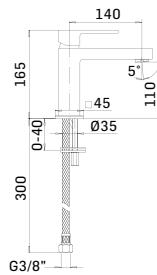

4843S140D101	Finitura/Finishing	Euro
	CROMO/CHROME	294,30

Miscelatore monocomando per lavabo, senza scarico//
Single lever basin mixer without pop-up waste

Accessorio opzionale // Optional accessory 0000044300051

Scarico da 5/4" con comando a pressione // 5/4" up&down system pop-up waste for wash basin

Ricambi //Spare parts:

Cartuccia Ø25 a dischi ceramici// Ø25 ceramic disc cartridge - art. 20G