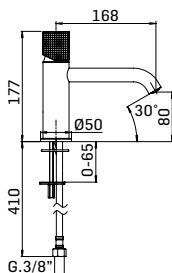

4383S170B001	Finitura/Finishing	Euro
★ 4383S170B00P	CROMO/CHROME	297,70
4383S170BG0K	GRAFITE/GRAPHITE	416,80
	NERO OPACO-OTTONE SPAZZI/BLACK-BRUSHED BRASS	416,80

Miscelatore monocomando per lavabo senza scarico // Single lever basin
mixer without pop-up waste

Accessorio opzionale // Optional accessory 000004430005*

Scarico da 5/4" con comando a pressione // 5/4" up&down system pop-
up waste for wash basin

Ricambi // Spare parts:

Cartuccia Ø35 a dischi ceramici// Ø35 ceramic disc cartridge - art. 36M