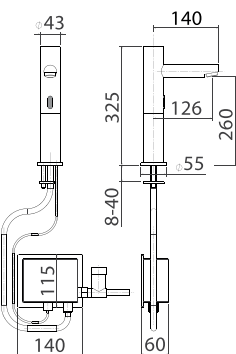

4091P0000011 Finitura/Finishing CROMO/CHROME Euro **346,90**

Rubinetto elettronico monoacqua per lavabo con comando ad infrarossi // Infra-red electronic basin tap
Premiscelatore in dotazione // Temperature preregulator included

- alimentazione 230V ac/12V ac.
- premiscelatore
- tubo alimentazione flessibili G.3/8"

- power supply 230V ac/12V ac.
- temperature preregulator
- G.3/8" flexible connection hoses