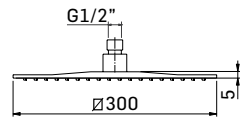

0000855S001 Finitura/Finishing Euro
ACCIAIO LUCIDO/POLISHED STEEL **182,10**

Soffione 300x300 mm, in acciaio inox 18/10, getto a pioggia, sistema anticalcare // 300x300 mm. shower head, made of 18/10 stainless steel, rain jet with anti-lime system

Articolo da completare con braccio doccia // To be completed with shower arm