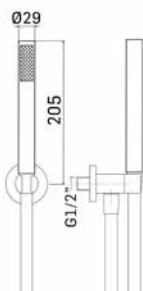

0000PV290121 Finitura/Finishing CROMO/CHROME Euro **153,50**
0000PV29012K NERO OPACO/MATT BLACK Euro **176,40**

Accessorio doccia fisso con presa acqua // Fixed shower set, bracket with water outlet