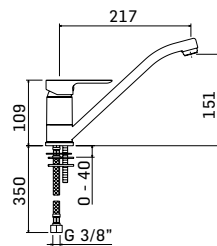

70610000N101 Finitura/Finishing Euro
CROMO/CHROME **102,00**

Miscelatore monocomando per lavello con bocca girevole //
Single lever sink mixer with swivel spout

Ricambi //Spare parts:

Cartuccia Ø35 a dischi ceramici// Ø35 ceramic disc cartridge - art. 18M