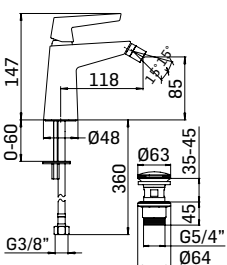

551100000051	Finitura/Finishing	Euro
	CROMO/CHROME	223,30
55110000005G	OTTONE SPAZZOLATO/BRUSHED BRASS	341,20
* 55110000005P	GRAFITE/GRAPHITE	341,20

Miscelatore monocomando per bidet con scarico da 5/4" con comando a pressione // Single lever bidet mixer with 5/4" up&down system pop-up waste

Ricambi //Spare parts:

Cartuccia Ø30 a dischi ceramici// Ø30 ceramic disc cartridge - art. 30C