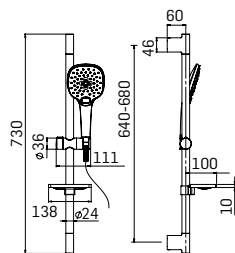

Da completare con gruppo termostatico da incasso 27100000027
To be completed with concealed thermostatic mixer 27100000027

27100000027 Finitura/Finishing Euro
GREZZO/UNPOLISHED 223,30

Gruppo doccia incasso termostatico universale con deviatore a 2 uscite // Universal built-in thermostatic shower mixer with 2 ways diverter

Ricambi // Spare parts:
Cartuccia termostatica // Thermostatic cartridge - art. 35U
Cartuccia deviatore // Diverter cartridge - art. 32C

300300000121 Finitura/Finishing Euro
CROMO/CHROME 194,70

Miscelatore termostatico esterno doccia, con rubinetto di regolazione e di chiusura con vitone a dischi ceramici e con limitatore di sicurezza a 38°
// Exposed thermostatic shower mixer temperature control handle with stop valve, water flow regulation and safety block at 38°C

Ricambi // Spare parts:
Cartuccia termostatica // Thermostatic cartridge - art. 35U

0000FP0000K1 Finitura/Finishing Euro
CROMO/CHROME 107,70

Asta saliscendi con doccia a 3 getti // Shower bar with 3-jets handshower

Accessorio opzionale // Optional accessory

000003540021 Finitura/Finishing Euro
CROMO/CHROME 28,70

Presse d'acqua a parete // Wall outlet

79810000P101 Finitura/Finishing Euro
CROMO/CHROME 199,30

Miscelatore monocomando per lavello // Single lever sink mixer

Cartuccia Ø35 a dischi ceramici // Ø35 ceramic disc cartridge - art. 19M