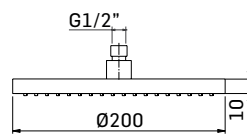

0000832S001 Finitura/Finishing Euro
CROMO/CHROME 57,30

Soffione in A.B.S. Ø200 mm., getto a pioggia, sistema anticalcare // Ø200 mm. A.B.S. shower head, rain jet with anti-lime system

Articolo da completare con braccio doccia // To be completed with shower arm