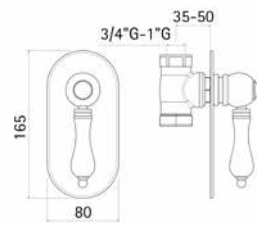

662100002031 Finitura/Finishing **Euro**
CROMO/CHROME **263,40**

Passo rapido incasso da G.3/4" // G.3/4" concealed flushvalve

Passo rapido incasso per WC composto da parte grezza e parte esterna di finitura // Concealded flushvalve composed by assembly components and external components

Ricambi //Spare parts:

Movimento deviatore // Diverter headvalve - art. 12L