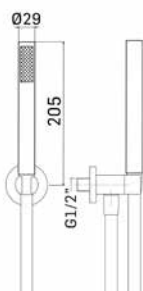

000003540021 Finitura/Finishing CROMO/CHROME Euro **28,70**

Presa d'acqua a parete // Wall outlet

0000PV290121 Finitura/Finishing CROMO/CHROME Euro **153,50**

Accessorio doccia fisso con presa acqua // Fixed shower set, bracket with water outlet