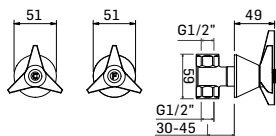

251200000021	Finitura/Finishing	Euro
	CROMO/CHROME	202,80
25120000002G	OTTONE SPAZZOLATO/BRUSHED BRASS	303,40
25120000002F	INOX SPAZZOLATO/BRUSHED INOX	303,40
* 25120000002P	GRAFITE/GRAPHITE	264,50

Coppia rubinetti da incasso diritti da G1/2" con movimenti ceramici // 1/2" pair of straight stop-cocks with ceramic discs valves

Ricambi //Spare parts:
Movimenti a dischi ceramici // Ceramic discs valves - art. 23V