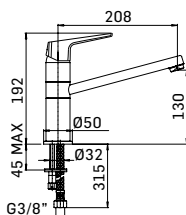

792500009001 Finitura/Finishing **Euro**
CROMO/CHROME **126,00**

Miscelatore monocomando per livello // Single lever sink mixer

Ricambi // Spare parts:
Cartuccia Ø35 a dischi ceramici // Ø35 ceramic disc cartridge - art. 18M