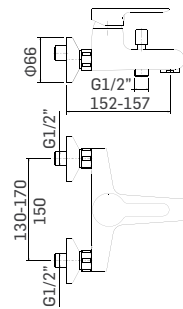

1062FB68N121 Finitura/Finishing **Euro**
CROMO/CHROME **148,90**

Miscelatore monocomando esterno per vasca con deviatore automatico ed accessorio doccia fisso // Exposed single lever bath mixer with automatic diverter and fixed shower set

Ricambi // Spare parts:
Cartuccia Ø35 a dischi ceramici // Ø35 ceramic disc cartridge - art. 19M