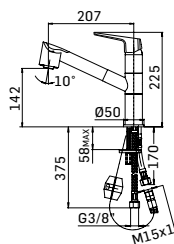

792803769001 Finitura/Finishing Euro
CROMO/CHROME **292,00**

SPARTACO - Miscelatore monocomando lavello con doccia estraibile // Single lever sink mixer with pull out handspray

Ricambi // Spare parts:

Cartuccia Ø35 a dischi ceramici // Ø35 ceramic disc cartridge - art. 18M