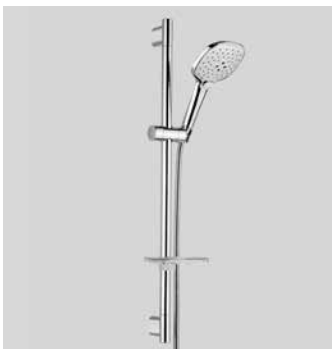

0000FP0000K1 Finitura/Finishing CROMO/CHROME Euro **107,70**

Asta saliscendi con doccia a 3 getti // Shower bar with 3-jets handshower

Accessorio opzionale // Optional accessory