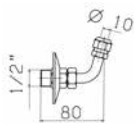

000004610021	Finitura/Finishing	Euro	
	CROMO/CHROME	24,10	
	000004610023	ORO/GOLD	75,60

Presa-rubinetto a parete per orinatoio con apertura regolabile e tubo di scarico // Water jet for urinal with handle tap