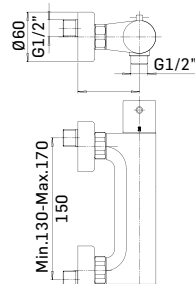

Da completare con gruppo termostatico da incasso 27100000027
To be completed with concealed thermostatic mixer 27100000027

27100000027 Finitura/Finishing Euro
GREZZO/UNPOLISHED 223,30

Gruppo doccia incasso termostatico universale con deviatore a 2 uscite // Universal built-in thermostatic shower mixer with 2 ways diverter

Ricambi // Spare parts:
Cartuccia termostatica // Thermostatic cartridge - art. 35U
Cartuccia deviatore // Diverter cartridge - art. 32C

300300000121 Finitura/Finishing Euro
CROMO/CHROME 194,70

Miscelatore termostatico esterno doccia, con rubinetto di regolazione e di chiusura con vitone a dischi ceramici e con limitatore di sicurezza a 38°
// Exposed thermostatic shower mixer temperature control handle with stop valve, water flow regulation and safety block at 38°C

Ricambi // Spare parts:
Cartuccia termostatica // Thermostatic cartridge - art. 35U

0000FP0000K1 Finitura/Finishing Euro
CROMO/CHROME 107,70

Asta saliscendi con doccia a 3 getti // Shower bar with 3-jets handshower

Accessorio opzionale // Optional accessory

000003540021 Finitura/Finishing Euro
CROMO/CHROME 28,70

Presse d'acqua a parete // Wall outlet

79810000P101 Finitura/Finishing Euro
CROMO/CHROME 199,30

Miscelatore monocomando per lavello // Single lever sink mixer

Cartuccia Ø35 a dischi ceramici // Ø35 ceramic disc cartridge - art. 19M