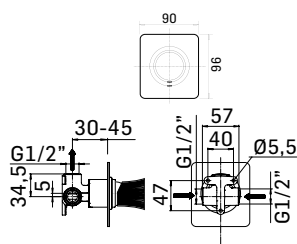

3872PE00T001 Finitura/Finishing CROMO/CHROME Euro **171,80**
* **3872PE00T00P** GRAFITE/GRAPHITE **240,50**
3872PE00TGOK NERO OPACO-OTTONE SPAZZ/BLACK-BRUSHED BRASS **240,50**

Parte esterna di finitura per miscelatore monocomando da incasso per doccia ad 1 uscita // External components for concealed 1-way single lever shower mixer

Da completare con gruppo da incasso 37030000002*
To be completed with concealed mixer 37030000002*