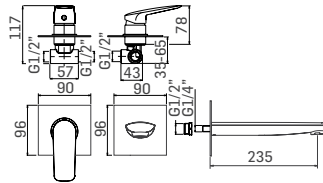

491700000021 Finitura/Finishing Euro
CROMO/CHROME **175,00**
49170000002K NERO OPACO/MATT BLACK **205,20**

Miscelatore monocomando da incasso per lavabo, composto da parte
grezza, parte esterna di finitura e bocca di erogazione // Concealed
single lever basin mixer composed by assembly components, external
components and wall-mounted spout

Accessorio opzionale // Optional accessory 000004430005*
Scarico da 5/4" con comando a pressione // 5/4" up&down system
pop-up waste for wash basin

Ricambi //Spare parts:

Cartuccia Ø35 a dischi ceramici // Ø35 ceramic disc cartridge - art. 19M