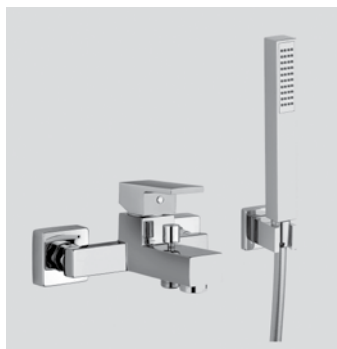

1840PD40D221	Finitura/Finishing	Euro
	CROMO/CHROME	502,70
1840PD40D22K	NERO OPACO/MATT BLACK	651,50

Miscelatore monocomando esterno per vasca con deviatore automatico ed accessorio doccia fisso // Exposed single lever bath mixer with automatic diverter and fixed shower set

Ricambi //Spare parts:
Cartuccia Ø35 a dischi ceramici// Ø35 ceramic disc cartridge - art. 19M

BLADE