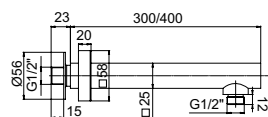

0000345L301 Finitura/Finishing Euro
CROMO/CHROME **143,10**

Braccio in ottone con fissaggio di sicurezza per installazione a parete L=300 mm. // Brass shower arm with security fixing kit, L= 300 mm.

0000345L401 Finitura/Finishing Euro
CROMO/CHROME **167,20**
0000345L40K NERO OPACO/MATT BLACK **229,00**

Braccio in ottone con fissaggio di sicurezza per installazione a parete L=400 mm. // Brass shower arm with security fixing kit, L= 400 mm. Articolo raccomandato per soffioni da 300 mm. e 400 mm.