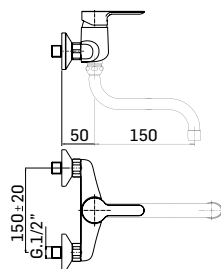

70650741N121 Finitura/Finishing **Euro**
CROMO/CHROME **107,00**

Miscelatore monocomando da lavello a parete // Wall mounted single lever sink mixer

Ricambi // Spare parts:
Cartuccia Ø35 a dischi ceramici // Ø35 ceramic disc cartridge - art. 19M