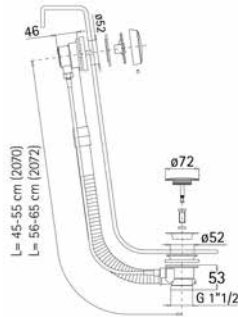

Ricambi //Spare parts:
Cartuccia Ø42 a dischi ceramici// Ø42 ceramic disc cartridge - art. 19V

Accessori Accessories

Design - Mamoli R&D

20700000061	Finitura/Finishing	Euro
	CROMO/CHROME	89,40
	20700000063	ORO/GOLD
20700000065	BRONZO/BRONZE	151,20