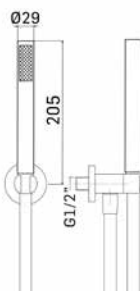

0000PV290121	Finitura/Finishing	Euro
	CROMO/CHROME	153,50
0000PV290126	NERO SPAZZ. PVD/BRUSHED BLACK PVD	231,40
0000PV29012F	INOX SPAZZOLATO/BRUSHED INOX	231,40
0000PV29012K	NERO OPACO/MATT BLACK	176,40

Accessorio doccia fisso con presa acqua // Fixed shower set, bracket with water outlet