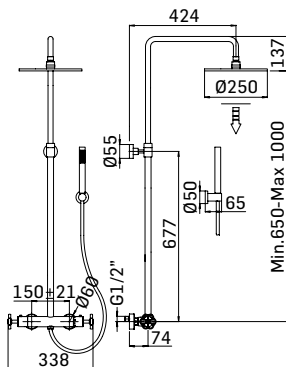

380708220021
38070822002K

Finitura/Finishing
CROMO/CHROME
NERO OPACO/ MATT BLACK

Euro
950,20
1.190,60

Colonna doccia con miscelatore termostatico esterno con deviatore integrato, soffione regolabile in altezza con interasse fisso ed accessorio doccia // Shower column with thermostatic mixer, integrated diverter and adjustable shower head and shower set, fixed centres

- soffione Ø250 mm. - versione in finitura cromo
- soffione Ø200 mm. - versione in finitura nero opaco
- deviatore integrato con arresto
- blocco di sicurezza a 38°C

- integrated diverter
- safety block at 38°C
- Ø250 mm. shower head - for chrome finishing
- Ø200 mm. shower head - for matt black finishing

Ricambi // Spare parts:

Cartuccia termostatica // Thermostatics cartridge - art. 35U
Cartuccia deviatore // Diverter cartridge - art. 32K