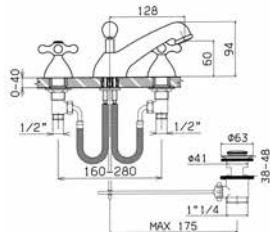

Code	Finitura/Finishing	Euro
45300000E051	CROMO/CHROME	289,70
45300000E053	ORO/GOLD	651,50
45300000E055	BRONZO/BRONZE	529,00

Batteria per lavabo a 3 fori con movimenti tradizionali e scarico da 5/4" //
3-holes basin mixer with traditional headvalves and 5/4" pop-up waste

Code	Finitura/Finishing	Euro
45350000E051	CROMO/CHROME	303,40
45350000E053	ORO/GOLD	665,20
45350000E055	BRONZO/BRONZE	542,70

Batteria per lavabo a 3 fori con movimenti ceramici e scarico da 5/4" //
3-holes basin mixer with ceramic discs valves and pop-up waste
Ricambi //Spare parts:

Movimenti tradizionali // Headvalves - Art. 1V
Movimenti a dischi ceramici // Ceramic discs valves - Art. 25V