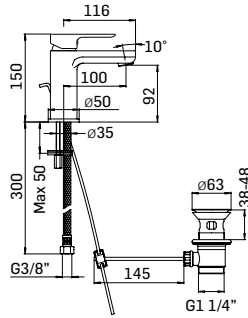

ACQUACHIARA

4061H150N151 Finitura/Finishing CROMO/CHROME Euro **99,70**

Miscelatore monocomando per lavabo con scarico da 5/4" // Single lever basin mixer with 5/4" pop-up waste

Ricambi //Spare parts:
Cartuccia Ø35 a dischi ceramici // Ø35 ceramic disc cartridge - art. 36M