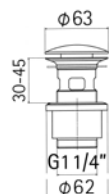

000004430051

Finitura/Finishing
CROMO/CHROME

Euro
36,80

Scarico per lavabo da 5/4" con comando a pressione, con troppopieno, spessore installazione 30-45 mm. // 5/4" up&down system pop-up waste for wash basin. On surfaces up 30-45 mm.