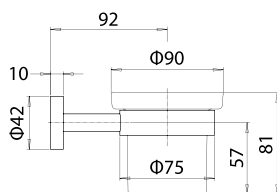

00006750001

Finitura/Finishing
CROMO/CHROME

Euro
65,40

Portabicchiere a parete con bicchiere in vetro satinato // Wall mounted tumbler satin glass