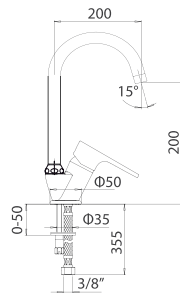

70910000N101

Finitura/Finishing
CROMO/CHROME

Euro
112,30

ACQUACHIARA - Miscelatore monocomando per lavello con bocca
girevole // Single lever sink mixer with swivel spout

Ricambi //Spare parts:

Cartuccia Ø35 a dischi ceramici// Ø35 ceramic disc cartridge - art. 19M