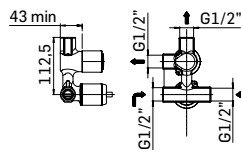

280100000021	Finitura/Finishing	Euro
	CROMO/CHROME	137,40

Gruppo doccia da incasso con deviatore a 2 uscite // Built-in shower mixer with 2 ways diverter

Ricambi // Spare parts:

Cartuccia Ø35 a dischi ceramici // Ø35 ceramic disc cartridge - art. 18M