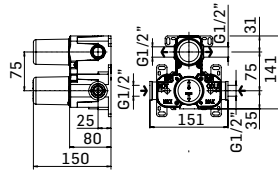

271000000027

Finitura/Finishing
GREZZO/UNPOLISHED

Euro
223,30

Gruppo doccia incasso termostatico universale con deviatore a 2 uscite // Universal built-in thermostatic shower mixer with 2-ways diverter

Ricambi //Spare parts:

Cartuccia termostatica // Thermostatic cartridge - art. 35U

Cartuccia deviatore // Diverter cartridge - art. 32C