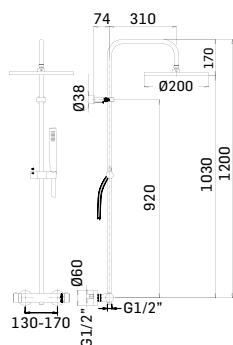

382702560021 Finitura/Finishing CROMO/CHROME Euro **569,10**

Colonna doccia, con miscelatore termostatico esterno con soffione Ø200 mm in A.B.S e doccia monogetto // Shower column with thermostatic mixer with Ø200 mm A.B.S rain jet anti-lime showerhead and adjustable shower holder with handshower

- ♦ deviatore integrato con arresto
- ♦ blocco di sicurezza a 38°C
- ♦ integrated diverter
- ♦ safety block at 38°C

Ricambi // Spare parts:
Cartuccia termostatica // Thermostatics cartridge - art. 35U
Cartuccia deviatore // Diverter cartridge - art. 32K