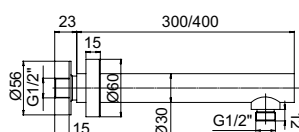

00000830L401 Finitura/Finishing CROMO/CHROME Euro **53,90**

Braccio in ottone tondo Ø22 mm. per installazione a parete, L=400 mm. // Brass shower arm, L= 400 mm.

00000348L301 Finitura/Finishing CROMO/CHROME Euro **100,80**