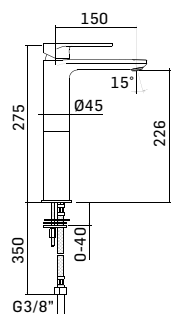

460600006001 Finitura/Finishing Euro
CROMO/CHROME 421,40
46060000600K NERO OPACO/MATT BLACK 480,90

Miscelatore monocomando per lavabo, senza scarico // High single lever
basin mixer, without pop-up waste

Accessorio opzionale // Optional accessory 000004430005*
Scarico da 5/4" con comando a pressione // 5/4" up&down system pop-up waste for wash basin

Ricambi //Spare parts:
Cartuccia Ø35 a dischi ceramici// Ø35 ceramic disc cartridge - art. 36M