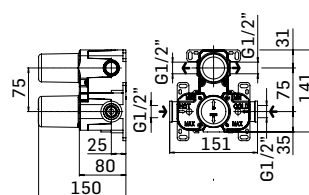

271000000027 Finitura/Finishing GREZZO/UNPOLISHED Euro **223,30**

Gruppo doccia incasso termostatico universale con deviatore a 2 uscite // Universal built-in thermostatic shower mixer with 2 ways diverte

Ricambi //Spare parts:

Cartuccia termostatica // Thermostatic cartridge - art. 35U
Cartuccia deviatore // Diverter cartridge - art. 32C