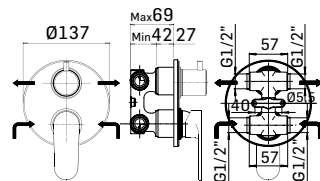

2987PE00P101 Finitura/Finishing Euro
CROMO/CHROME 74,50

Parte esterna di finitura per miscelatore monocomando da incasso per doccia con deviatore manuale a 2 uscite // External components for concealed single lever shower mixer 2-ways manual diverter

Da completare con gruppo da incasso 270300000021
To be completed with concealed mixer 270300000021