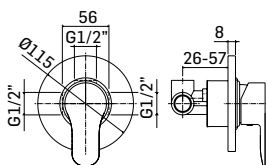

37070000027 Finitura/Finishing Euro
GREZZO/UNPOLISHED 65,40

Gruppo monocomando da incasso per doccia ad 1 uscita //
Concealed 1-way single lever shower mixer

Ricambi // Spare parts:
Cartuccia Ø42 a dischi ceramici // Ø42 ceramic disc cartridge - art. 19V