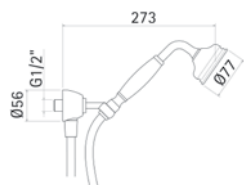

0000FT182001 Finitura/Finishing Euro
CROMO/CHROME 158,10

Accessorio doccia orientabile con presa acqua // Adjustable shower set, bracket with water outlet