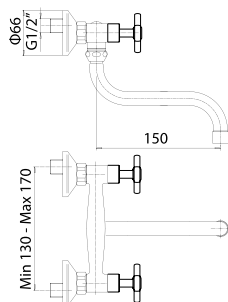

Euro
309,10
429,30
429,30

Miscelatore tradizionale monoforo per lavello con collo girevole // Single hole sink mixer with swivel spout

Ricambi // Spare parts:

Movimenti a dischi ceramici // Ceramic discs valves - Art. 22Z