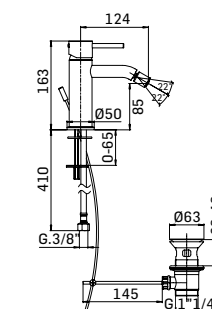

53810000Z251 Finitura/Finishing Euro
CROMO/CHROME 194,70
53810000Z25K NERO OPACO/MATT BLACK 253,10
* 53810000Z25P GRAFITE/GRAPHITE 272,50

Miscelatore monocomando per bidet con scarico da 5/4" //
Single lever basin bidet with 5/4" pop-up waste

Ricambi // Spare parts:
Cartuccia Ø35 a dischi ceramici// Ø35 ceramic disc cartridge - art. 36M

PICO