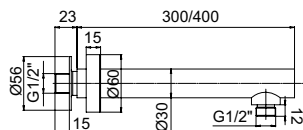

Articolo da completare con braccio doccia // To be completed with shower arm

00000830L351 Finitura/Finishing Euro
CROMO/CHROME 50,50
00000830L35K NERO OPACO/MATT BLACK 103,10

Braccio in ottone tondo Ø22 mm. per installazione a parete, L=350 mm. // Brass shower arm, L= 350 mm.