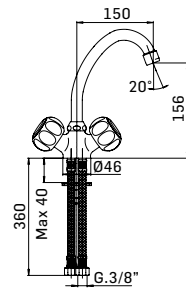

43410743A101	ALFA	Finitura/Finishing	Euro
43410743B101	BETA	CROMO/CHROME	115,70
		CROMO/CHROME	115,70

Miscelatore monoforo per lavello con collo girevole da 15 cm. //
Single hole sink mixer with 15 cm. swivel spout

Ricambi //Spare parts:
Movimenti tradizionali // Headvalves - Art. 3N