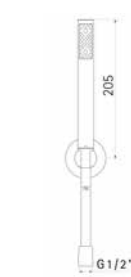

Finitura/Finishing	Euro
0000PG290001	CROMO/CHROME	108,80
0000PG290006	NERO SPAZZ. PVD/BRUSHED BLACK PVD	162,70
0000PG29000F	INOX SPAZZOLATO/BRUSHED INOX	162,70
0000PG29000K	NERO OPACO/MATT BLACK	142,10
* 0000PG29000P	GRAFITE/GRAPHITE	152,30

Accessorio doccia fisso // Fixed shower set