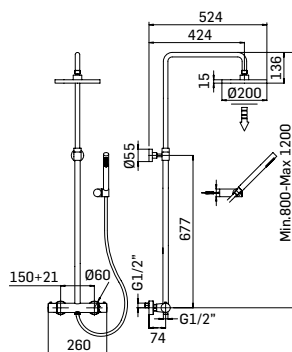

38300832002K

Finitura/Finishing
NERO OPACO/MATT BLACK

Euro
961,70

Colonna doccia con miscelatore termostatico esterno con deviatore integrato, soffione Ø200 mm, regolabile in altezza con interasse fisso ed accessorio doccia // Shower column with thermostatic mixer, integrated diverter and adjustable Ø200 mm shower head and shower set, fixed centres

- ♦ deviatore integrato con arresto
- ♦ blocco di sicurezza a 38°C
- ♦ integrated diverter
- ♦ safety block at 38°C

Ricambi // Spare parts:

Cartuccia termostatica // Thermostatics cartridge - art. 35U
Cartuccia deviatore // Diverter cartridge - art. 32K