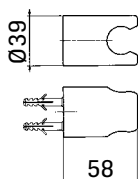

0000390X0001 Finitura/Finishing Euro
CROMO/CHROME 15,00

Supporto a parete per doccia, fisso // Fixed handshower bracket