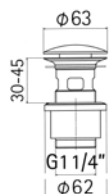

Finitura/Finishing	Euro
000004430051	CROMO-CHROME	36,80
00000443005K	NERO OPACO/MATT BLACK	68,70
* 00000443005P	GRAFITE/GRAPHITE	82,60

Scarico per lavabo da 5/4" con comando a pressione, con troppopieno, spessore installazione 30-45 mm. // 5/4" up&down system pop-up waste for wash basin. On surfaces up 30-45 mm.