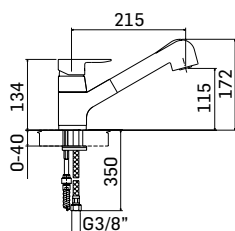

76870377H011	Finitura/Finishing	Euro	
	CROMO/CHROME	194,70	
	76860000H01R	BIANCO-CROMO/WHITE-CHROME	257,10
76860000H01T	TERRA DI FRANCIA/TERRER DE FRANCE	257,10	

Miscelatore monocomando lavello con doccia estraibile // Single lever sink mixer with pull out handspray

Ricambi //Spare parts:

Cartuccia Ø42 a dischi ceramici// Ø42 ceramic disc cartridge - art. 19V