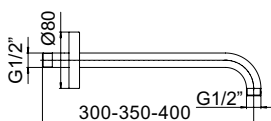

00000830L351 Finitura/Finishing CROMO/CHROME Euro **50,50**
00000830L35K NERO OPACO/MATT BLACK Euro **103,10**
* 00000830L35P GRAFITE/GRAPHITE Euro **114,50**

Braccio in ottone tondo Ø22 mm. per installazione a parete, L=350 mm. // Brass shower arm, L= 350 mm.