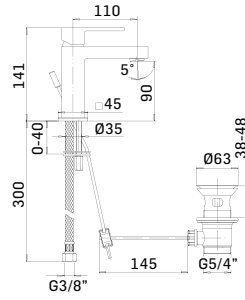

48410000D151	Finitura/Finishing	Euro	
	CROMO/CHROME	209,60	
	48410000D15K	NERO OPACO/MATT BLACK	266,80
* 48410000D15P	GRAFITE/GRAPHITE	297,70	

Miscelatore monocomando per lavabo con scarico da 5/4"//
Single lever basin mixer with 5/4" pop-up waste

Ricambi //Spare parts:

Cartuccia Ø25 a dischi ceramici// Ø25 ceramic disc cartridge - art. 20G