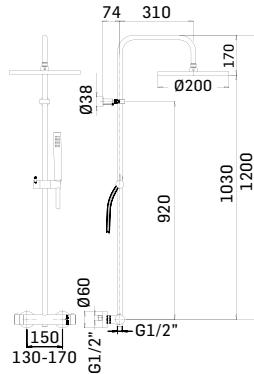

382702560021 Finitura/Finishing Euro
CROMO/CHROME 569,10

Colonna doccia, con miscelatore termostatico esterno con soffione Ø200 mm in A.B.S e doccia monogetto // Shower column with thermostatic mixer with Ø200 mm A.B.S rain jet anti-lime showerhead and adjustable shower holder with handshower

- ♦ deviatore integrato con arresto
- ♦ blocco di sicurezza a 38°C
- ♦ integrated diverter
- ♦ safety block at 38°C

Ricambi // Spare parts:
Cartuccia termostatica // Thermostatics cartridge - art. 35U
Cartuccia deviatore // Diverter cartridge - art. 32K

0000832S001 Finitura/Finishing Euro
CROMO/CHROME 57,30

Soffione in A.B.S. Ø200 mm., getto a pioggia, sistema anticalcare // Ø200 mm. A.B.S. shower head, rain jet with anti-lime system