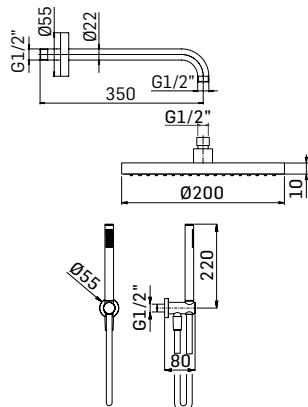

0000300SK021 Finitura/Finishing CROMO/CHROME Euro 254,30

Kit doccia composto da: soffione A.B.S. Ø200 mm, braccio da L.350 mm e accessorio doccia fisso con presa acqua e doccia monogetto // Round shower set composed by: A.B.S. shower head Ø200 mm, L.350 mm shower arm, fixed shower bracket with water outlet and handshower