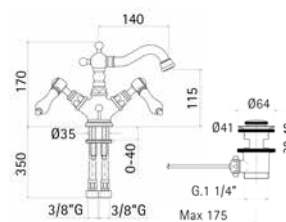

544607362051 Finitura/Finishing CROMO/CHROME Euro **399,60**

Miscelatore monoforo per bidet con collo girevole e scarico da 5/4" // Single hole bidet mixer with swivel spout and 5/4" pop-up waste

Ricambi //Spare parts:
Movimenti a dischi ceramici // Ceramic discs valves - Art. 29M