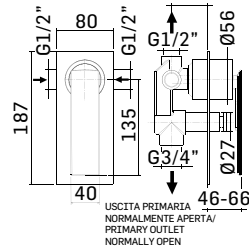

2858PE00C001 Finitura/Finishing Euro
CROMO/CHROME **313,80**
2858PE00C00K NERO OPACO/MATT BLACK **377,80**

Parte esterna di finitura per miscelatore monocomando da incasso per doccia con deviatore automatico a 2 uscite // External components for concealed single lever shower mixer 2-ways automatic diverter

Da completare con gruppo da incasso 270700000027
To be completed with concealed mixer 270700000027