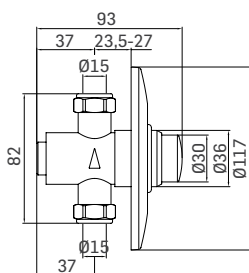

31540000021 Finitura/Finishing CROMO/CHROME Euro **89,40**

Rubinetto temporizzato da incasso per doccia // Tempo erogazione pre-regolato a 15 sec a 3 bar

- Tempo erogazione pre-regolato a 20/30 sec. a 3 bar
- Automatic shut-off 20/30 sec at 3 bar