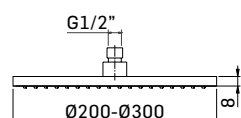

00000837S001 Finitura/Finishing Euro
CROMO/CHROME 144,30

Soffione in ottone Ø200 mm, ispezionabile, getto a pioggia, sistema
anticalcare // Ø200 mm. brass shower head, inspectable, rain jet with
anti-lime system

00000838S001 Finitura/Finishing Euro
CROMO/CHROME 268,00
00000838S006 NERO SPAZZ. PVD/BRUSHED BLACK PVD 455,70
00000838S00K NERO OPACO/MATT BLACK 372,10
00000838S00F INOX SPAZZOLATO/BRUSHED INOX 455,70
00000838S00G OTTONE SPAZZOLATO/BRUSHED BRASS 455,70
* 00000838S00P GRAFITE/GRAPHITE 401,90

Soffione in ottone Ø300 mm, ispezionabile, getto a pioggia // Ø300 mm.
brass shower head, inspectable, rain jet with anti-lime system