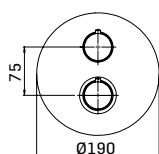

Finitura/Finishing	Euro
3249PE000001	CROMO/CHROME	241,60
3249PE00000K	NERO OPACO/MATT BLACK	314,90
* 3249PE00000P	GRAFITE/GRAPHITE	339,00
3249PE000006	NERO SPAZZ. PVD/BRUSHED BLACK PVD	354,90
3249PE00000F	INOX SPAZZOLATO/BRUSHED INOX	354,90
3249PE00000G	OTTONE SPAZZOLATO/BRUSHED BRASS	354,90

Parte esterna di finitura per miscelatore termostatico incasso per doccia con deviatore a 2 uscite // External components for concealed thermostatic shower mixer 2-ways diverter

A completamento gruppo da incasso 271000000027
To be completed with concealed mixer 271000000027