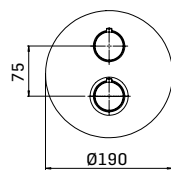

3249PE000001 Finitura/Finishing CROMO/CHROME Euro **241,60**

Parte esterna di finitura per miscelatore termostatico incasso per doccia con deviatore a 2 uscite // External components for concealed thermostatic shower mixer 2-ways diverter

Da completare con gruppo termostatico da incasso 271000000027
To be completed with concealed thermostatic mixer 271000000027