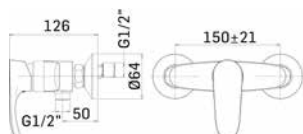

33530000021 Finitura/Finishing Euro
CROMO/CHROME 91,60

Miscelatore esterno doccia // Single lever shower mixer

Ricambi //Spare parts:

Cartuccia Ø35 a dischi ceramici// Ø35 ceramic disc cartridge - art. 18M