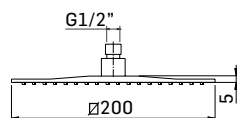

00000854S001 Finitura/Finishing **Euro**
ACCIAIO LUCIDO/POLISHED STEEL **94,00**

Soffione 200x200 mm, in acciaio inox 18/10, getto a pioggia, sistema anticalcare // 200x200 mm. shower head, made of 18/10 stainless steel, rain jet with anti-lime system

Articolo da completare con braccio doccia // To be completed with shower arm