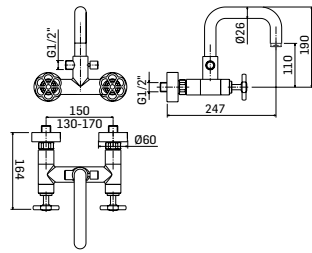

1218PG110021 Finitura/Finishing Euro
CROMO/CHROME 526,70
1218PG29002K NERO OPACO/ MATT BLACK 716,70

Miscelatore tradizionale esterno per vasca con deviatore automatico e accessorio doccia // Exposed bath mixer with manual diverter and shower set

Ricambi //Spare parts:
Movimenti a dischi ceramici // Ceramic discs valves - Art. 19Z