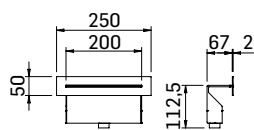

0000225C0021	Finitura/Finishing	Euro
	ACCIAIO LUCIDO-POLISHED STEEL	358,40
0000225C002K	NERO OPACO/MATT BLACK	429,30

Bocca a cascata da incasso // Built-in waterfall spout