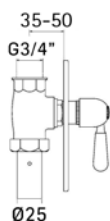

66010000E031 Finitura/Finishing **Euro**
CROMO/CHROME **130,60**
66010000E033 ORO/GOLD **207,30**
66010000E035 BRONZO/BRONZE **178,70**

Passo rapido incasso da G. 3/4", composto da parte grezza e parte esterna di finitura // G. 3/4" concealed flushvalve composed by assembly components and external components

Ricambi //Spare parts:
Movimento passo rapido // Headvalves - Art. 12L