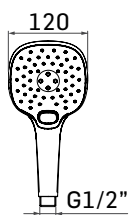

0000200001 Finitura/Finishing Euro
CROMO/CHROME 45,80

Doccia a 3 getti. Sistema anticalcare // 3-jets handshower anti-lime system.