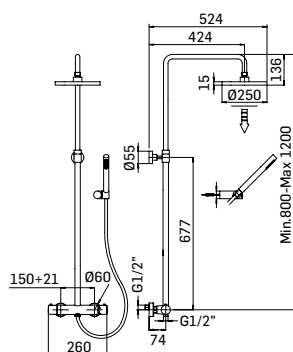

- deviatore integrato con arresto
- blocco di sicurezza a 38°C

- integrated diverter
- safety block at 38°C

Ricambi // Spare parts:

Cartuccia termostatica // Thermostatic cartridge - art. 35U
Cartuccia deviatore // Diverter cartridge - art. 32K