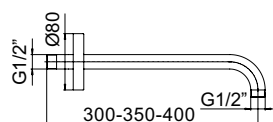

00000830L301 Finitura/Finishing Euro
CROMO/CHROME **48,20**

Braccio in ottone tondo Ø22 mm. per installazione a parete, L=300 mm. // Brass shower arm, L= 300 mm.

00000830L351 Finitura/Finishing Euro
CROMO/CHROME **50,50**