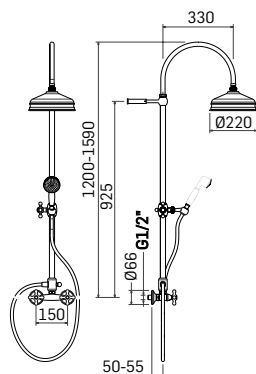

3036F311E021

Finitura/Finishing
CROMO/CHROME

Euro
1.076,20

Colonna doccia con miscelatore tradizionale con soffione Ø220, regolabile in altezza con interasse fisso, e doccia monogetto. // Adjustable shower column, fixed centres with exposed shower mixer and Ø220 shower head and handshower

- ♦ soffione Ø220 mm, getto a pioggia
- ♦ doccia a getto pioggia, in ottone con impugnatura bianca art. 0311
- ♦ flessibile in PVC antitorsione art. P326 lungo 150 cm.

- ♦ Ø220 mm rain jet anti-lime shower head
- ♦ chrome brass rain jet handshower, with white handle item 0311
- ♦ PVC flexible hose, item P326 L.150 cm.

Ricambi //Spare parts:

Movimenti tradizionali // Traditional headvalves - Art. 3V