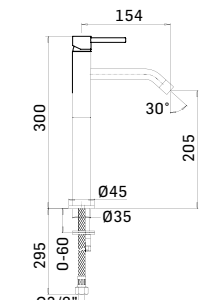

43170000Z101 Finitura/Finishing CROMO/CHROME Euro **261,10**

PICO LIGHT • Miscelatore monocomando per lavabo senza scarico // Single lever basin mixer without pop-up waste

Cartuccia Ø25 a dischi ceramici// Ø25 ceramic disc cartridge - art. 21R