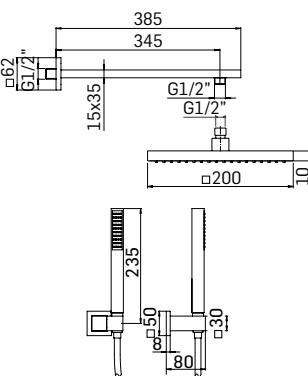

0000302SKQ21 Finitura/Finishing CROMO/CHROME Euro 305,80

Kit doccia composto da: soffione in A.B.S. 200x200 mm, braccio da L.350 mm e accessorio doccia orientabile con presa acqua e doccia monogetto // Square shower set composed by: 200x200 mm A.B.S. shower head, L.350 mm shower arm, adjustable shower bracket with water outlet and handshower

- 00000852S001 soffione / shower head 200x200 mm
- 00000850L351 braccio / shower arm L.350 mm
- 0000PO400121 accessorio doccia / shower set