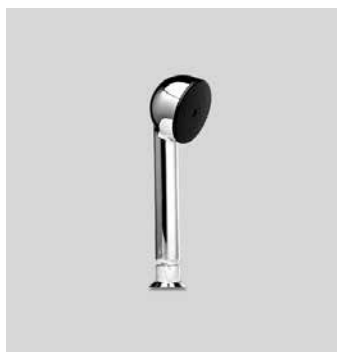

0000368001 Finitura/Finishing Euro
CROMO/CHROME 12,70

Doccia a getto pioggia // Rain jet handshower