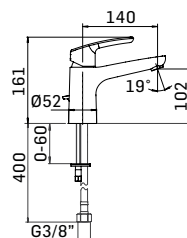

4404S1408001 Finitura/Finishing CROMO/CHROME Euro **174,10**

Miscelatore monocomando per lavabo senza scarico // Single lever basin mixer without pop-up waste

- **Risparmio energetico:** apertura acqua fredda in posizione centrale
- **Energy saving:** cold water opening in central position

Accessorio opzionale // Optional accessory 0000044300051

Scarico da 5/4" con comando a pressione // 5/4" up&down system pop-up waste for wash basin

Ricambi //Spare parts:

Cartuccia Ø35 a dischi ceramici// Ø35 ceramic disc cartridge - art. 36M