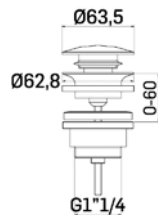

000004940051	Finitura/Finishing	Euro	
	CROMO/CHROME	49,30	
	00000494005G	OTTONE SPAZZOLATO/BRUSHED BRASS	103,10
	00000494005F	SPAZZOLATO/BRUSHED INOX	103,10
	00000494005K	NERO OPACO/BLACK MATT	80,20
	* 00000494005P	GRAFITE/GRAPHITE INOX	91,60

Scarico per lavabo da 5/4" a vite, con comando a pressione, spessore installazione 0-60 mm. // 5/4" up&down system pop-up waste for wash basin. On surfaces up 0-60 mm.