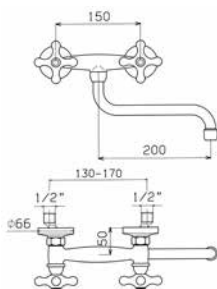

70350741E121	Finitura/Finishing	Euro
	CROMO/CHROME	178,70
70350741E123	ORO/GOLD	324,00
70350741E125	BRONZO/BRONZE	253,10

Miscelatore tradizionale a parete per lavello con movimenti ceramici // Wall-mounted sink mixer with ceramic discs valves and swivel spout

Ricambi //Spare parts:
Movimenti tradizionali // Headvalves - Art. 3V
Movimenti a dischi ceramici // Ceramic discs valves - Art. 23V