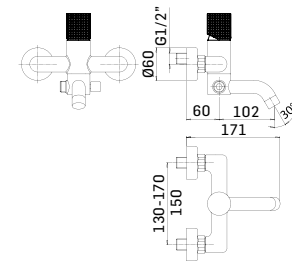

1380PG11B021

Finitura/Finishing	Euro
CROMO/CHROME	472,90
* 1380PG29B02P	NERO OPACO/MATT BLACK 663,00
1380PG29BG2K	GRAFITE/GRAPHITE 663,00

Miscelatore monocomando esterno per vasca con deviatore automatico ed accessorio doccia fisso // Exposed single lever bath mixer with automatic diverter and fixed shower set

Ricambi // Spare parts:

Cartuccia Ø35 a dischi ceramici // Ø35 ceramic disc cartridge - Art. 19M