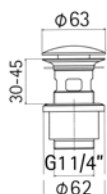

2261S250Z121 Finitura/Finishing CROMO/CHROME Euro **224,50**

Bocca di erogazione a parete // Wall-mounted spout - L=250 mm

2261S140Z121 Finitura/Finishing CROMO/CHROME Euro **174,10**

Bocca di erogazione a parete // Wall-mounted spout - L=140 mm

000004430051 Finitura/Finishing CROMO/CHROME Euro **36,80**
00000443005K NERO OPACO/MATT BLACK Euro **68,70**

Scarico per lavabo da 5/4" con comando a pressione, con troppopieno, spessore installazione 30-45 mm. // 5/4" up&down system pop-up waste for wash basin. On surfaces up 30-45 mm.