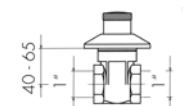

880400000041	Finitura/Finishing	Euro	
	CROMO/CHROME	51,60	
	880400000043	ORO/GOLD	128,40
	880400000045	BRONZO/BRONZE	89,40
	880400000046	NERO SPAZZ. PVD/BRUSHED BLACK PVD	89,40
	88040000004F	INOX SPAZZOLATO/BRUSHED INOX	89,40
	88040000004G	OTTONE SPAZZOLATO/BRUSHED BRASS	89,40
	88040000004K	NERO OPACO/BLACK MATT	74,50

Saracinesca incasso diritta da 1" // 1" concealed gate valve

Articoli in confezione da 2 pz - solo per versione cromo // Box 2pcs - only chrome finishing