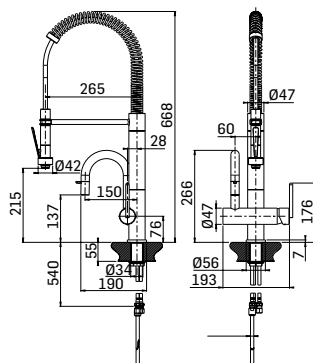

71190000001 Finitura/Finishing **Euro**
CROMO/CHROME **972,00**

Miscelatore monocomando per lavello per cucine di ispirazione industriale,
è dotato di doccia a doppio getto e bocca secondaria separata per l'acqua
fredda filtrata, da abbinare ad un sistema di filtrazione // Single lever sink
mixer for industrial inspired kitchen, equipped with dual functioning spray
head and secondary spout functions as a separate filtered cold water tap,
when paired with a filtration system

Ricambi //Spare parts:
Cartuccia Ø35 a dischi ceramici // Ø35 ceramic disc cartridge - Art. 31M