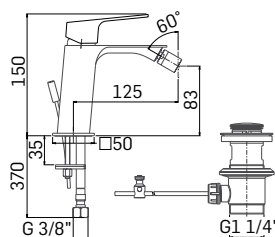

589100000051 Finitura/Finishing Euro
CROMO/CHROME 226,70
58910000005K NERO OPACO/MATT BLACK 284,00

Miscelatore monocomando per bidet con scarico da 5/4" // Single lever bidet mixer with 5/4" pop-up waste

Ricambi //Spare parts:

Cartuccia Ø30 a dischi ceramici// Ø30 ceramic disc cartridge - art. 30C