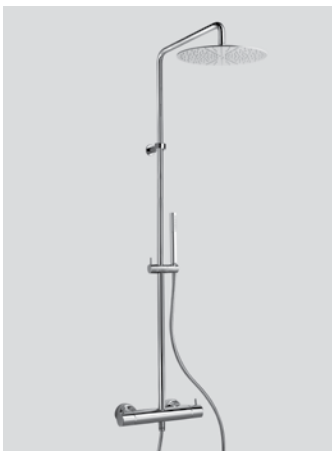

382708220021

Finitura/Finishing
CROMO/CHROME

Euro
697,30

Colonna doccia, con miscelatore termostatico esterno con soffione Ø250 mm in acciaio inox e doccia monogetto // Shower column with thermostatic mixer with Ø250 mm stainless steel shower head and handshower

- ♦ deviatore integrato con arresto
- ♦ blocco di sicurezza a 38°C
- ♦ integrated diverter
- ♦ safety block at 38°C

Ricambi // Spare parts:

Cartuccia termostatica // Thermostatic cartridge - art. 35U
Cartuccia deviatore // Diverter cartridge - art. 32K