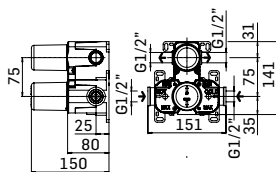

Finitura/Finishing	Euro
271000000027	GREZZO/UNPOLISHED	223,30

Gruppo doccia incasso termostatico universale con deviatore a 2 uscite // Universal built-in thermostatic shower mixer with 2 ways diverter

Ricambi //Spare parts:

Cartuccia termostatica // Thermostatic cartridge - art. 35U
Cartuccia deviatore // Diverter cartridge - art. 32C