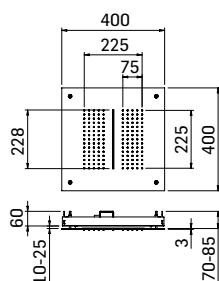

0000244Q0021	Finitura/Finishing	Euro
0000244Q002K	ACCIAIO LUCIDO-POLISHED STEEL	1.502,10
	NERO OPACO/MATT BLACK	1.803,10

Soffione 400x400 mm, in acciaio inox, per installazione ad incasso a soffitto, getto a pioggia e a cascata // 400x400 mm. ceiling shower head, made of stainless steel, water fall and rain flow

0000255Q0021	Finitura/Finishing	Euro
0000255Q002K	ACCIAIO LUCIDO-POLISHED STEEL	1.906,10
	NERO OPACO/MATT BLACK	2.283,90

Soffione 500x500 mm, in acciaio inox, per installazione ad incasso a soffitto, getto a pioggia e a cascata // 500x500 mm. ceiling shower head, made of stainless steel, water fall and rain flow