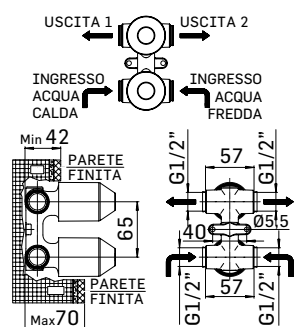

270300000021	Finitura/Finishing	Euro
	CROMO/CHROME	129,40
27030000002K	NERO OPACO/MATT BLACK	168,40

Gruppo monocomando doccia da incasso con deviatore a 2 uscite // Concealed single lever shower mixer with 2-ways diverter

Ricambi //Spare parts:
Cartuccia Ø35 a dischi ceramici // Ø35 ceramic disc cartridge - art. 18M
Cartuccia deviatore a due vie // 2-ways diverter cartridge - art. 32A