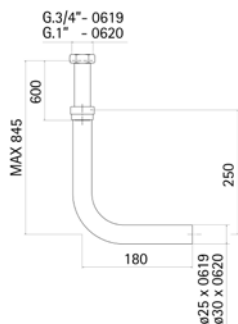

000006190001 Finitura/Finishing **Euro**
CROMO/CHROME **61,90**

Tubo Ø25 mm per raccordo esterno al passo rapido 6600 da 3/4" con regolazione telescopica // Telescopic pipe Ø25 mm for 3/4" exposed flushvalve 6600

000006200001 Finitura/Finishing **Euro**
CROMO/CHROME **65,40**

Tubo Ø30 mm per raccordo esterno al passo rapido 6600 da 1" con regolazione telescopica // Telescopic pipe Ø30 mm for 1" exposed flushvalve 6600