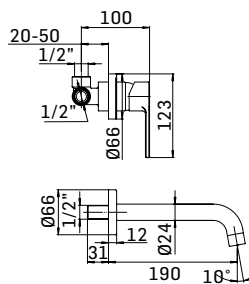

40670000N121 Finitura/Finishing CROMO/CHROME Euro **207,30**

Miscelatore monocomando da incasso per lavabo, composto da parte grezza e parte esterna di finitura e bocca a parete // Concealed single lever basin mixer, composed by assembly components, external components and wall mounted spout

Accessorio opzionale // Optional accessory 0000044300051
Scarico da 5/4" con comando a pressione // 5/4" up&down system pop-up waste for wash basin

Ricambi //Spare parts:
Cartuccia Ø35 a dischi ceramici // Ø35 ceramic disc cartridge - art. 18M