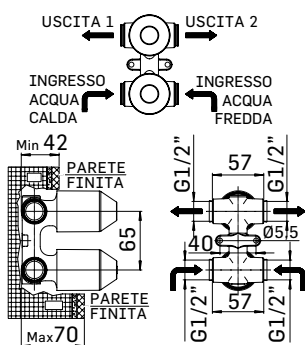

270300000021 Finitura/Finishing Euro
CROMO/CHROME 129,40

Gruppo monocomando doccia da incasso con deviatore manuale a 2 uscite // Concealed single lever shower mixer with 2-ways manual diverter

Ricambi // Spare parts:

Cartuccia Ø35 a dischi ceramici // Ø35 ceramic disc cartridge - art. 18M
Cartuccia deviatore a due vie // 2-ways diverter cartridge - art. 32A