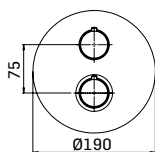

3249PE000001 Finitura/Finishing Euro
CROMO/CHROME 241,60
3249PE00000K NERO OPACO/MATT BLACK 314,90
* 3249PE00000P GRAFITE/GRAPHITE 339,00

Parte esterna di finitura per miscelatore termostatico incasso per doccia con deviatore a 2 uscite // External components for concealed thermostatic shower mixer 2-ways diverter

Da completare con gruppo termostatico da incasso 271000000027
To be completed with concealed thermostatic mixer 271000000027