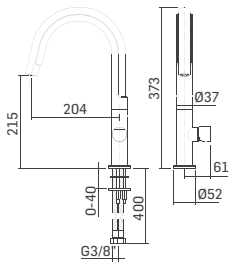

- * O = Grigio/Grey
- * B = Blu/Blue
- * C = Rosso/Red
- * V = Verde/Green
- * J = Bianco/White

Ricambi //Spare parts:

Cartuccia Ø25 a dischi ceramici // Ø25 ceramic disc cartridge - Art. 20F

740600000*01