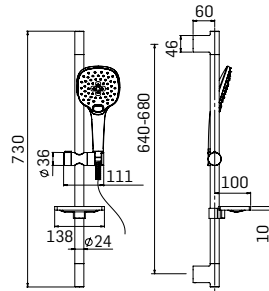

0000FP0000K1 Finitura/Finishing **Euro**
CROMO/CHROME **107,70**

Asta saliscendi con doccia a 3 getti // Shower bar with 3-jets handshower

Accessorio opzionale // Optional accessory

000003540021 Finitura/Finishing **Euro**
CROMO/CHROME **28,70**

Presa d'acqua a parete // Wall outlet