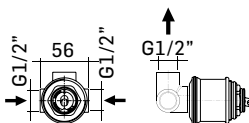

370700000027 Finitura/Finishing Euro
GREZZO/UNPOLISHED **65,40**

Gruppo monocomando da incasso per doccia ad 1 uscita // Concealed single lever shower mixer with 1-way

Ricambi //Spare parts:
Cartuccia Ø42 a dischi ceramici// Ø42 ceramic disc cartridge - art. 19E