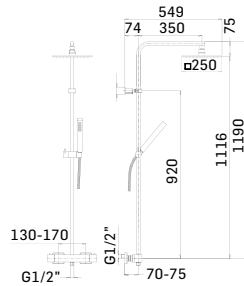

383708420021

Finitura/Finishing
GRAFITE/GRAPHITE

Euro
798,10

Colonna doccia, con miscelatore termostatico esterno con soffione 250x250 mm in acciaio inox e doccia monogetto, deviatore integrato con arresto // Shower column with thermostatic mixer with 250x250 mm stainless steel shower head and handshower, integrated diverter

- ♦ deviatore integrato con arresto
- ♦ blocco di sicurezza a 38°C
- ♦ integrated diverter
- ♦ safety block at 38°C

Ricambi //Spare parts:

Cartuccia termostatica // Thermostatic cartridge - art. 35U
Cartuccia deviatore // Diverter cartridge - art. 32K