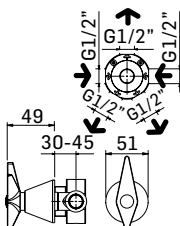

251600000021	Finitura/Finishing	Euro
	CROMO/CHROME	319,50
25160000002G	OTTONE SPAZZOLATO/BRUSHED BRASS	467,10
25160000002F	INOX SPAZZOLATO/BRUSHED INOX	467,10
* 25160000002P	GRAFITE/GRAPHITE	406,50

Deviatore da incasso a 3 uscite, composto da parte grezza e parte esterna di finitura // Concealed 3-ways diverter composed by assembly components and external components

- 2 ingressi da 1/2" F., 3 uscite da 1/2" F.
- 2 inlets G.1/2" F., 3 outlets G1/2" F.

Ricambi //Spare parts:
Cartuccia deviatore 2 vie//2-ways diverter cartridge - art. 32D