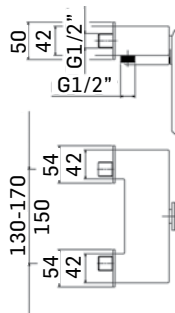

38530000C021 Finitura/Finishing Euro
CROMO/CHROME **529,00**
38530000C02K NERO OPACO/MATT BLACK **643,50**

Miscelatore monocomando esterno doccia // Single lever shower mixer

Ricambi //Spare parts:
Cartuccia deviatore // Diverter cartridge - art. 32D