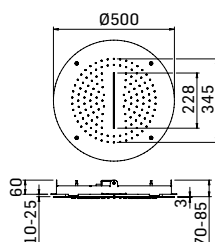

0000831H151 Finitura/Finishing CROMO/CHROME Euro **48,20**

Braccio in ottone Ø30 mm. con fissaggio di sicurezza per installazione a soffitto L=150 mm. // Brass shower arm with security fixing kit, L= 150 mm.

0000831H201 Finitura/Finishing CROMO/CHROME Euro **53,90**
0000831H206 NERO SPAZZ. PVD/BRUSHED BLACK PVD **116,90**
0000831H20F INOX SPAZZOLATO/BRUSHED INOX **116,90**
0000831H20G OTTONE SPAZZOLATO/BRUSHED BRASS **116,90**
0000831H20K NERO OPACO/MATT BLACK **103,10**
* 0000831H20P GRAFITE/GRAPHITE **110,00**

Braccio in ottone Ø30 mm. con fissaggio di sicurezza per installazione a soffitto L=200 mm. // Brass shower arm with security fixing kit, L= 200 mm. Articolo raccomandato per soffioni da 300 mm. e 400 mm. // Recommended product for 300 mm. and 400 mm. shower head

0000851H201 Finitura/Finishing CROMO/CHROME Euro **59,70**

Braccio in ottone 25x25 mm. con fissaggio di sicurezza per installazione a soffitto L=200 mm. // Brass shower arm with security fixing kit, L= 200 mm.

Articolo raccomandato per soffioni da 300 mm. e 400 mm. // Recommended product for 300 mm. and 400 mm. shower head.

0000231T0021 Finitura/Finishing ACCIAIO LUCIDO-POLISHED STEEL Euro **950,20**
0000231T002K NERO OPACO/MATT BLACK **1.135,80**

Soffione Ø300 mm, in acciaio inox, per installazione ad incasso a soffitto, getto a pioggia // Ø300 mm. ceiling shower head, made of stainless steel, rain jet with anti-lime system.

0000241T0021 Finitura/Finishing ACCIAIO LUCIDO-POLISHED STEEL Euro **1.225,00**
0000241T002K NERO OPACO/MATT BLACK **1.475,80**

Soffione Ø400 mm, in acciaio inox, per installazione ad incasso a soffitto, getto a pioggia // Ø400 mm. ceiling shower head, made of stainless steel, rain jet with anti-lime system.