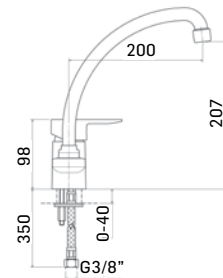

76810744H001 Finitura/Finishing **Euro**
CROMO/CHROME **127,20**
76810744H00R BIANCO-CROMO/WHITE-CHROME **166,40**
76810744H00T TERRA DI FRANCIA/TERRE DE FRANCE **166,40**

VIP4 - Miscelatore monocomando per lavello // Single lever sink mixer

Ricambi //Spare parts:

Cartuccia Ø42 a dischi ceramici// Ø42 ceramic disc cartridge - art. 19V