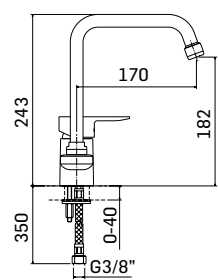

76810754H001 Finitura/Finishing CROMO/CHROME Euro **132,90**

Miscelatore monocomando per lavello // Single lever sink mixer

Ricambi //Spare parts:

Cartuccia Ø42 a dischi ceramici// Ø42 ceramic disc cartridge - art. 19V