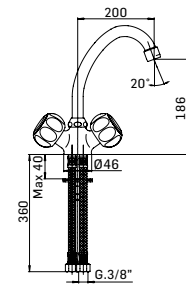

43410744A101	ALFA	Finitura/Finishing	Euro
43410744B101	BETA	CROMO/CHROME	118,00
		CROMO/CHROME	118,00

Miscelatore monoforo per lavello con collo girevole da 20 cm. //
Single hole sink mixer with 20 cm. swivel spout

Ricambi //Spare parts:
Movimenti tradizionali // Headvalves - Art. 3N