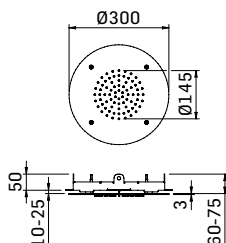

0000231T0021 Finitura/Finishing ACCIAIO LUCIDO-POLISHED STEEL Euro **950,20**
0000231T002K NERO OPACO/MATT BLACK **1.135,80**

Soffione Ø300 mm, in acciaio inox, per installazione ad incasso a soffitto, getto a pioggia // Ø300 mm. ceiling shower head, made of stainless steel, rain jet with anti-lime system.

0000241T0021 Finitura/Finishing ACCIAIO LUCIDO-POLISHED STEEL Euro **1.225,00**
0000241T002K NERO OPACO/MATT BLACK **1.475,80**

Soffione Ø400 mm, in acciaio inox, per installazione ad incasso a soffitto, getto a pioggia // Ø400 mm. ceiling shower head, made of stainless steel, rain jet with anti-lime system.

0000251T0021 Finitura/Finishing ACCIAIO LUCIDO-POLISHED STEEL Euro **1.495,20**
0000251T002K NERO OPACO/MATT BLACK **1.796,30**

Soffione Ø500 mm, in acciaio inox, per installazione ad incasso a soffitto, getto a pioggia // Ø500 mm. ceiling shower head, made of stainless steel, rain jet with anti-lime system.

0000254T0021 Finitura/Finishing ACCIAIO LUCIDO-POLISHED STEEL Euro **1.976,00**
0000254T002K NERO OPACO/MATT BLACK **2.375,50**

Soffione Ø500 mm, in acciaio inox, per installazione ad incasso a soffitto, getto a pioggia e a cascata // Ø500 mm. ceiling shower head, made of stainless steel, water fall and rain flow