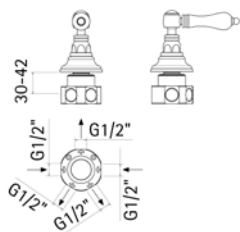

224200002021 Finitura/Finishing Euro
CROMO/CHROME **311,50**

Deviatore da incasso a 3 uscite, composto da parte grezza e parte esterna di finitura // Concealed 3-ways diverter composed by assembly components and external components

- ♦ 2 ingressi da 1/2" F., 3 uscite da 1/2" F.
- ♦ 2 inlets G.1/2" F., 3 outlets G1/2" F.

Ricambi //Spare parts:

Cartuccia deviatore // Diverter cartridge - art. 32D