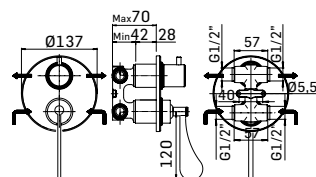

29490000021 Finitura/Finishing Euro
CROMO/CHROME 305,80

Miscelatore da incasso per doccia con deviatore a 2 uscite, composto da parte grezza e parte esterna di finitura. **Leva cromo //**
2-ways concealed single lever shower mixer, composed by assembly components and external components. **Chrome lever**

294900000C21 Finitura/Finishing Euro
CROMO/CHROME 305,80

Idem, leva rossa // Ditto red lever

Cartuccia Ø35 a dischi ceramici // Ø35 ceramic disc cartridge - Art. 18M