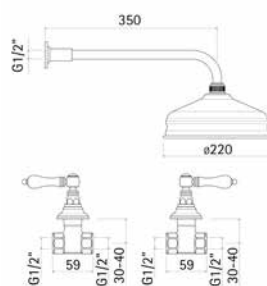

389503492021 Finitura/Finishing **Euro**
CROMO/CHROME **783,20**

Batteria incasso per doccia con soffione Ø220 mm // Concealed shower mixer with Ø220 mm wall fixing shower head

Ricambi //Spare parts:
Movimenti a dischi ceramici // Ceramic discs valves - Art. 29M