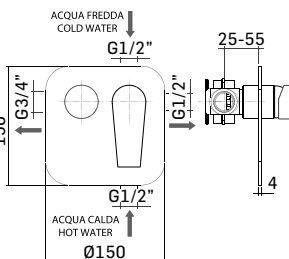

270300000021 Finitura/Finishing CROMO/CHROME Euro **129,40**

Gruppo monocomando doccia da incasso con deviatore manuale a 2 uscite // Concealed single lever shower mixer with 2-ways manual diverter

Ricambi // Spare parts:
Cartuccia Ø35 a dischi ceramici // Ø35 ceramic disc cartridge - art. 18M
Cartuccia deviatore a due vie // 2-ways diverter cartridge - art. 32A