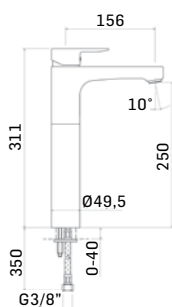

46860000H001 Finitura/Finishing CROMO/CHROME Euro 287,40

Miscelatore monocomando per lavabo alto, senza scarico // High single lever basin mixer without pop-up waste

Ricambi //Spare parts:
Cartuccia Ø42 a dischi ceramici// Ø42 ceramic disc cartridge - art. 19V