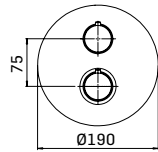

Da completare con gruppo termostatico da incasso 27100000027
To be completed with concealed thermostatic mixer 27100000027

27100000027 Finitura/Finishing Euro
GREZZO/UNPOLISHED 223,30

Gruppo doccia incasso termostatico universale con deviatore a 2 uscite // Universal built-in thermostatic shower mixer with 2 ways diverter

Ricambi // Spare parts:
Cartuccia termostatica // Thermostatic cartridge - art. 35U
Cartuccia deviatore // Diverter cartridge - art. 32C

300300000121 Finitura/Finishing Euro
CROMO/CHROME 194,70

Miscelatore termostatico esterno doccia, con rubinetto di regolazione e di chiusura con vitone a dischi ceramici e con limitatore di sicurezza a 38°
// Exposed thermostatic shower mixer temperature control handle with stop valve, water flow regulation and safety block at 38°C

Ricambi // Spare parts:
Cartuccia termostatica // Thermostatic cartridge - art. 35U

0000FP0000K1 Finitura/Finishing Euro
CROMO/CHROME 107,70

Asta saliscendi con doccia a 3 getti // Shower bar with 3-jets handshower

Accessorio opzionale // Optional accessory

000003540021 Finitura/Finishing Euro
CROMO/CHROME 28,70

Presse d'acqua a parete // Wall outlet

79810000P101 Finitura/Finishing Euro
CROMO/CHROME 199,30

Miscelatore monocomando per lavello // Single lever sink mixer

Cartuccia Ø35 a dischi ceramici // Ø35 ceramic disc cartridge - art. 19M