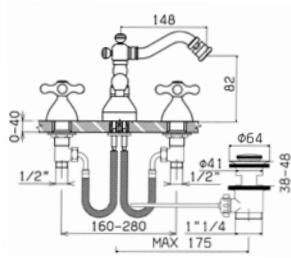

55700726E051	Finitura/Finishing	Euro
	CROMO/CHROME	354,90
	ORO/GOLD	716,70
55700726E053	BRONZO/BRONZE	492,30

Batteria per bidet a 3 fori con movimenti tradizionali e scarico da 5/4" // 3-holes bidet mixer with ceramic discs valves and 5/4" pop-up waste

55750726E051	Finitura/Finishing	Euro
	CROMO/CHROME	368,80
	ORO/GOLD	730,50
55750726E055	BRONZO/BRONZE	506,10

Batteria per bidet a 3 fori con movimenti ceramici e scarico da 5/4" // 3-holes bidet mixer with traditional headvalves and 5/4" pop-up waste
Ricambi //Spare parts:

Movimenti tradizionali // Headvalves - Art. 1V
Movimenti a dischi ceramici // Ceramic discs valves - Art. 25V