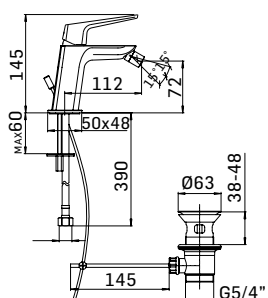

592100009051	Finitura/Finishing	Euro
	CROMO/CHROME	115,70
592100009056	NERO SPAZZ. PVD/BRUSHED BLACK PVD	154,60
59210000905F	INOX SPAZZOLATO/BRUSHED INOX	154,60
59210000905K	NERO OPACO/MATT BLACK	144,30

Miscelatore monocomando per bidet con scarico da 5/4" // Single lever bidet mixer with 5/4" pop-up waste

Ricambi //Spare parts:

Cartuccia Ø30 a dischi ceramici// Ø30 ceramic disc cartridge - art. 30C