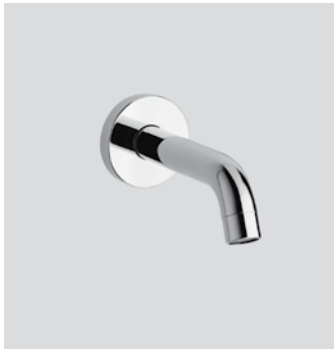

22610000Z121	Finitura/Finishing	Euro	
	CROMO/CHROME	167,20	
	22610000Z12K	NERO OPACO/MATT BLACK	206,10
* 22610000Z12P	GRAFITE/GRAPHITE	217,60	

Bocca di erogazione a parete // Wall-mounted spout - L=200 mm