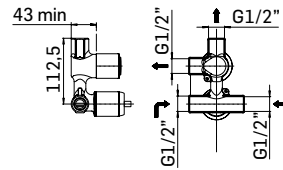

280100000021 Finitura/Finishing Euro
CROMO/CHROME 137,40

Gruppo doccia da incasso con deviatore a 2 uscite // Built-in shower mixer with 2-ways diverter

Ricambi //Spare parts:

Cartuccia Ø35 a dischi ceramici // Ø35 ceramic disc cartridge - art. 18M