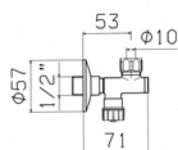

882100000C21 Finitura/Finishing Euro
CROMO/CHROME 35,60
882100000C23 ORO/GOLD 148,90
882100000C25 BRONZO/BRONZE 137,40
882100000C2K NERO SPAZZ. PVD/BRUSHED BLACK PVD 137,40

Coppia rubinetti di collegamento con filtro incorporato, entrata 1/2" M e uscita 3/8" Ø10 mm. // Pair of regulating taps with filter 1/2"x3/8"