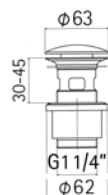

00004430051	Finitura/Finishing	Euro
	CROMO/CHROME	36,80

Scarico per lavabo da 5/4" con comando a pressione, con troppopieno, spessore installazione 30-45 mm. // 5/4" up&down system pop-up waste for wash basin. On surfaces up 30-45 mm.