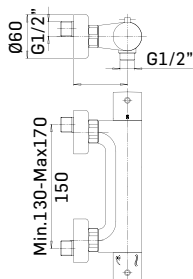

300300000121 Finitura/Finishing Euro
CROMO/CHROME 194,70

Miscelatore termostatico esterno doccia, con rubinetto di regolazione e di chiusura con vitone a dischi ceramici e con limitatore di sicurezza a 38°
// Exposed thermostatic shower mixer temperature control handle with stop valve, water flow regulation and safety block at 38°C

Ricambi // Spare parts:
Cartuccia termostatica // Thermostatics cartridge - art. 35U