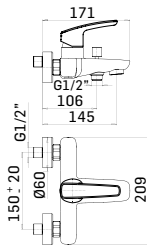

140100008021 Finitura/Finishing **Euro**
CROMO/CHROME 193,60

Miscelatore monocomando esterno per vasca con deviatore automatico, senza accessorio doccia // Exposed single lever bath mixer with automatic diverter without shower set

Ricambi // Spare parts:
Cartuccia Ø35 a dischi ceramici // Ø35 ceramic disc cartridge - art. 19M