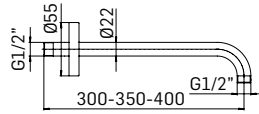

00000830L351	Finitura/Finishing	Euro	
	CROMO/CHROME	50,50	
	00000830L35K	NERO OPACO/MATT BLACK	103,10
* 00000830L35P	GRAFITE/GRAPHITE	114,50	

Braccio in ottone tondo Ø22 mm. per installazione a parete, L=350 mm. // Brass shower arm, L= 350 mm.