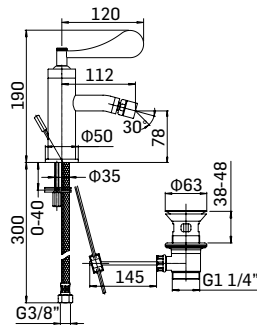

494700000C21 Finitura/Finishing Euro
CROMO/CHROME 254,30

Idem, leva rossa // Ditto, red lever

Cartuccia Ø35 a dischi ceramici // Ø35 ceramic disc cartridge - Art. 18M

59410000051 Finitura/Finishing Euro
CROMO/CHROME 240,50