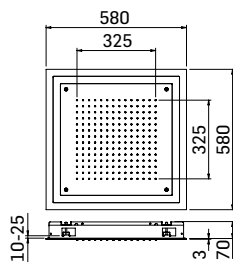

Finitura/Finishing	Euro
0000266Q0021	ACCIAIO LUCIDO-POLISHED STEEL	4.306,90
0000266Q002K	NERO OPACO/MATT BLACK	5.166,60

Soffione 580x580 mm, in acciaio inox, per installazione ad incasso a soffitto, getto a pioggia // 580x580 mm. ceiling shower head, made of stainless steel, rain jet with anti-lime system.

	Finitura/Finishing	Euro
0000267Q0021	ACCIAIO LUCIDO-POLISHED STEEL	4.723,50
0000267Q002K	NERO OPACO/MATT BLACK	5.666,80

Soffione 580x580 mm, in acciaio inox, per installazione ad incasso a soffitto, getto a pioggia e a cascata // 580x580 mm. ceiling shower head, made of stainless steel, water fall and rain flow

	Finitura/Finishing	Euro
0000268Q0021	ACCIAIO LUCIDO-POLISHED STEEL	5.076,20
0000268Q002K	NERO OPACO/MATT BLACK	6.090,40

Soffione 580x580 mm, in acciaio inox, per installazione ad incasso a soffitto, getto a pioggia, cascata e getto nebulizzato // Ø500 mm. ceiling shower head, made of stainless steel, water fall, rain and nebulizzer flow