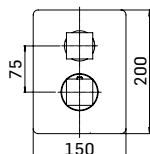

3248PE000001 Finitura/Finishing Euro
CROMO/CHROME **248,60**
3248PE00000K NERO OPACO/MATT BLACK **324,00**

Parte esterna di finitura per miscelatore termostatico incasso per doccia con deviatore a 2 uscite // External components for concealed thermostatic shower mixer 2-ways diverter

Da completare con gruppo da incasso 271000000027
To be completed with concealed mixer 271000000027