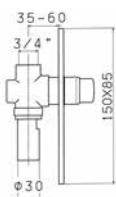

660000000041 Finitura/Finishing CROMO/CHROME Euro **104,30**

Passo rapido esterno da G. 1" // G. 1" exposed flushvalve

Ricambi //Spare parts:
Movimenti passo rapido // Headvalves - Art. 12L