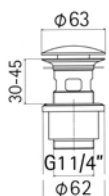

000004430051 Finitura/Finishing CROMO/CHROME Euro **36,80**

Scarico per lavabo da 5/4" con comando a pressione, con troppopieno, spessore installazione 30-45 mm. // 5/4" up&down system pop-up waste for wash basin. On surfaces up 30-45 mm.