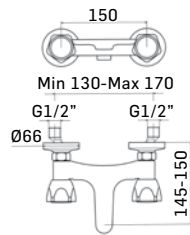

Alfa-Beta

	Finitura/Finishing	Euro
70520000A021 ALFA	CROMO/CHROME	124,90
70520000B021 BETA	CROMO/CHROME	124,90

Miscelatore tradizionale a parete // Wall mounted mixer

Ricambi //Spare parts:

Movimenti tradizionali // Headvalves - Art. 2N