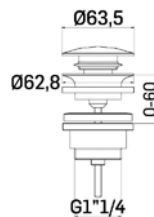

00000494005F

Finitura/Finishing

Euro

INOX SPAZZOLATO/BRUSHED INOX 103,10

00000494005G

OTTONE SPAZZOLATO/BRUSHED BRASS 103,10

★ **00000494005P**

GRAFITE/GRAPHITE 91,60

Scarico per lavabo da 5/4" a vite, con comando a pressione, spessore installazione 0-60 mm. // 5/4" up&down system pop-up waste for wash basin. On surfaces up 0-60 mm.