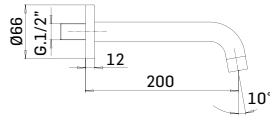

22610000Z121	Finitura/Finishing	Euro	
	CROMO/CHROME	167,20	
	22610000Z12K	NERO OPACO/MATT BLACK	206,10
* 22610000Z12P	GRAFITE/GRAPHITE	217,60	

Bocca di erogazione a parete // Wall-mounted spout - L=200 mm