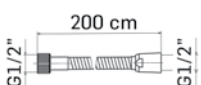

Flessibile in PVC antitorsione 1/2" F x 1/2" F lungo 150 cm. // PVC flexible hose 150 cm 1/2"x1/2"

0000H330001 Finitura/Finishing Euro
CROMO/CHROME 28,70
0000H330003 ORO/GOLD 110,00

Flessibile metallico 1/2" F x 1/2" F a doppia graffatura lungo 200 cm. // Metallic flexible hose 200 cm 1/2"x1/2" with double interlock