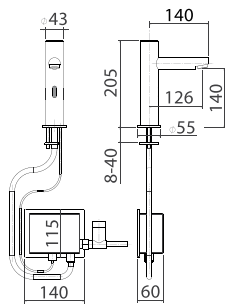

4092M0000011 Finitura/Finishing CROMO/CHROME Euro **323,00**

Rubinetto elettronico monoacqua per lavabo con comando ad infrarossi // Infra-red electronic basin tap
Premiscelatore in dotazione // Temperature preregulator included

- alimentazione a 6V dc con batterie alcaline da 1,5V (include)
- premiscelatore
- tubo alimentazione flessibili G.3/8"

- power supply 6V dc with 1,5V alkaline battery (included)
- temperature preregulator
- G.3/8" flexible connection hoses