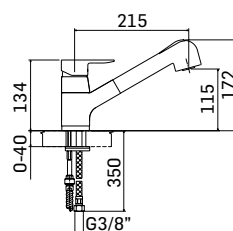

76870377H011 Finitura/Finishing **Euro**
CROMO/CHROME **194,70**
76860000H01R BIANCO-CROMO/WHITE-CHROME **257,10**
76860000H01T TERRA DI FRANCIA/TERRE DE FRANCE **257,10**

VIP4 - Miscelatore monocomando lavello con doccia estraibile //
Single lever sink mixer with pull out handspray

Ricambi //Spare parts:

Cartuccia Ø42 a dischi ceramici// Ø42 ceramic disc cartridge - art. 19V

Kitchen
program