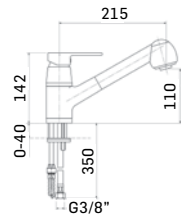

77280377L011

Finitura/Finishing
CROMO/CHROME

Euro
190,10

Monocomando lavello con doccia estraibile // Single lever sink mixer with pull out handspray

Ricambi //Spare parts:

Cartuccia Ø35 a dischi ceramici// Ø35 ceramic disc cartridge - art. 18M