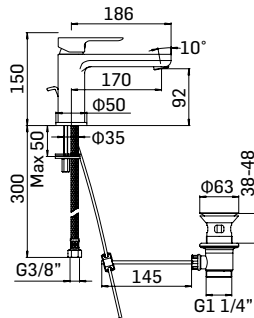

4061S170N151 Finitura/Finishing CROMO/CHROME Euro **123,70**

Miscelatore monocomando per lavabo con scarico da 5/4" // Single lever basin mixer with 5/4" pop-up waste

Ricambi //Spare parts:
Cartuccia Ø35 a dischi ceramici // Ø35 ceramic disc cartridge - art. 36M