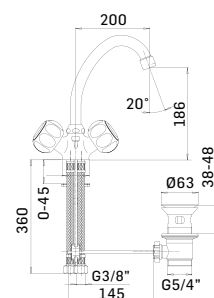

Finitura/Finishing	Euro
43440744A151	ALFA	CROMO/CHROME	120,30
43440744B151	BETA	CROMO/CHROME	120,30

Miscelatore monoforo per lavabo con collo girevole e scarico da 5/4" // Single hole basin mixer with swivel spout and 5/4" pop-up waste

Ricambi //Spare parts:
Movimenti tradizionali // Headvalves - Art. 3N

Alfa
Beta