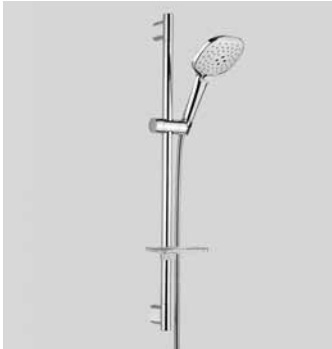

0000FP0000K1 Finitura/Finishing **Euro**
CROMO/CHROME **107,70**

Asta saliscendi con doccia a 3 getti // Shower bar with 3-jets handshower

Accessorio opzionale // Optional accessory

000003540021 Finitura/Finishing **Euro**
CROMO/CHROME **28,70**

Presa d'acqua a parete // Wall outlet