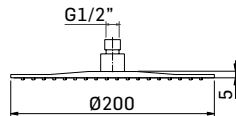

0000834S001 Finitura/Finishing Euro
ACCIAIO LUCIDO/POLISHED STEEL 94,00

Soffione Ø200 mm, in acciaio inox 18/10, getto a pioggia, sistema anticalcare // Ø200 mm. shower head, made of 18/10 stainless steel, rain jet with anti-lime system

Articolo da completare con braccio doccia // To be completed with shower arm