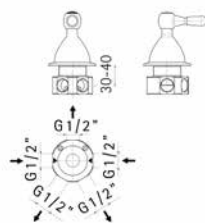

22320000E021	Finitura/Finishing	Euro	
	CROMO/CHROME	231,40	
	22320000E023	ORO/GOLD	333,20
22320000E025	BRONZO/BRONZE	287,40	

Deviatore da incasso a 3 uscite, composto da parte grezza e parte
esterna di finitura // Concealed 3-ways diverter composed by assembly
components and external components

Ricambi //Spare parts:

Cartuccia deviatore // Diverter cartridge - art. 32D