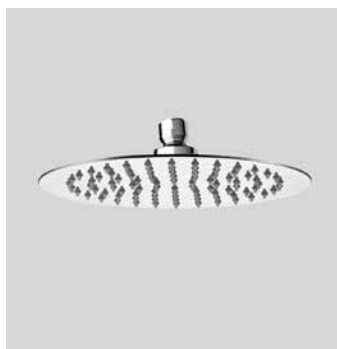

0000835S001 Finitura/Finishing Euro
ACCIAIO LUCIDO/POLISHED STEEL 182,10

Soffione Ø300 mm, in acciaio inox 18/10, getto a pioggia, sistema
anticalcare // Ø300 mm. shower head, made of 18/10 stainless steel,
rain jet with anti-lime system

Articolo da completare con braccio doccia // To be completed with
shower arm