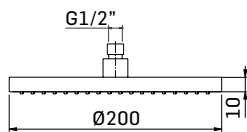

00000832S001

Finitura/Finishing	Euro
CROMO/CHROME	57,30

Soffione in A.B.S. Ø200 mm., getto a pioggia, sistema anticalcare // Ø200 mm. A.B.S. shower head, rain jet with anti-lime system

Articolo da completare con braccio doccia // To be completed with shower arm