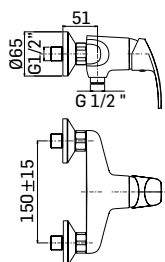

39320000021 Finitura/Finishing Euro
CROMO/CHROME **99,70**

Miscelatore esterno doccia // Single lever shower mixer

Ricambi //Spare parts:
Cartuccia Ø40 a dischi ceramici// Ø40 ceramic disc cartridge - art. 40SD