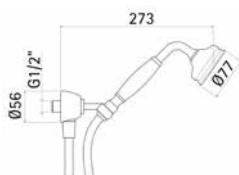

0000FT182001 Finitura/Finishing Euro
CROMO/CHROME **158,10**

Accessorio doccia orientabile con presa acqua // Adjustable shower set, bracket with water outlet