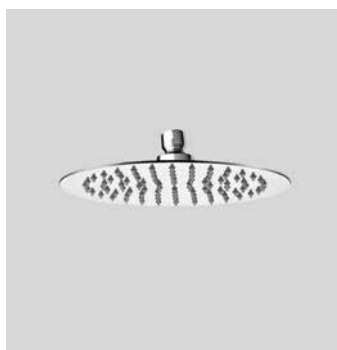

0000834S001 Finitura/Finishing Euro
ACCIAIO LUCIDO/POLISHED STEEL 94,00

Soffione Ø200 mm, in acciaio inox 18/10, getto a pioggia, sistema
anticalcare // Ø200 mm. shower head, made of 18/10 stainless steel,
rain jet with anti-lime system

Articolo da completare con braccio doccia // To be completed with
shower arm