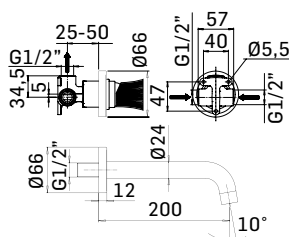

48770000T021	Finitura/Finishing	Euro
★ 48770000T02P	CROMO/CHROME	297,70
48770000TG2K	GRAFITE/GRAPHITE	416,80
	NERO OPACO-OTTONE SPAZZI/BLACK-BRUSHED BRASS	416,80

Miscelatore monocomando da incasso per lavabo, composto da parte grezza, parte esterna di finitura e bocca di erogazione // Concealed single lever basin mixer composed by assembly components, external components and wall-mounted spout

Ricambi // Spare parts:
Cartuccia Ø35 a dischi ceramici// Ø35 ceramic disc cartridge - art. 18M