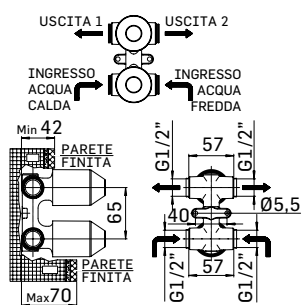

270300000021 Finitura/Finishing Euro
CROMO/CHROME 129,40
27030000002K NERO OPACO/MATT BLACK 168,40

Gruppo monocomando doccia da incasso con deviatore a 2 uscite // Concealed single lever shower mixer with 2-ways diverter

Ricambi //Spare parts:
Cartuccia Ø35 a dischi ceramici // Ø35 ceramic disc cartridge - art. 18M
Cartuccia deviatore a due vie // 2-ways diverter cartridge - art. 32A