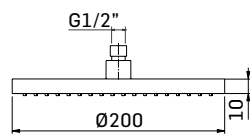

Articolo da completare con braccio doccia // To be completed with shower arm

00000830L301 Finitura/Finishing CROMO/CHROME Euro **48,20**

Braccio in ottone tondo Ø22 mm. per installazione a parete, L=300 mm. // Brass shower arm, L= 300 mm.