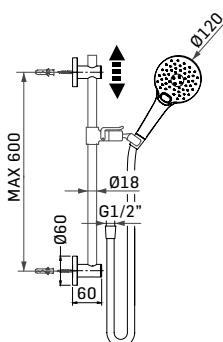

0000FN070001	Finitura/Finishing CROMO/CHROME	Euro 194,70

Asta saliscendi con doccia a 3 getti // Shower bar with 3 jets handshower

Accessorio opzionale // Optional accessory

000003250121	Finitura/Finishing CROMO/CHROME	Euro 57,30

Presa d'acqua a parete // Wall outlet