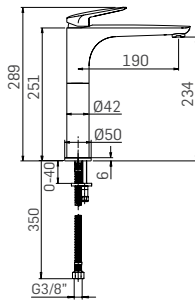

491600000001 Finitura/Finishing Euro
CROMO/CHROME **274,80**
49160000000K NERO OPACO/MATT BLACK **357,30**

Miscelatore monocomando per lavabo alto, senza scarico //
High single lever basin mixer without pop-up waste

Accessorio opzionale // Optional accessory 000004430005*
Scarico da 5/4" con comando a pressione // 5/4" up&down system
pop-up waste for wash basin

Ricambi //Spare parts:

Cartuccia Ø35 a dischi ceramici // Ø35 ceramic disc cartridge - art. 19M