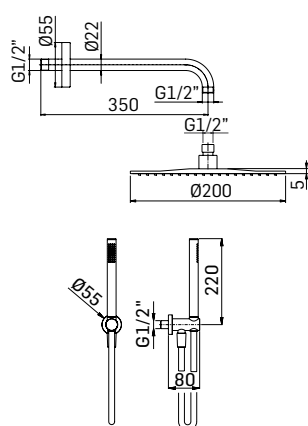

0000301SK021 Finitura/Finishing CROMO/CHROME Euro 286,20

Kit doccia composto da: soffione in acciaio inox Ø200 mm, braccio da L.350 mm e accessorio doccia fisso con presa acqua e doccia monogetto // Round shower set composed by: inox steel shower head Ø200 mm, L.350 mm shower arm, fixed shower bracket with water outlet and handshower

- 00000834S001 soffione / shower head Ø200 mm
- 00000830L351 braccio / shower arm L.350 mm
- 0000PV290121 accessorio doccia / shower set