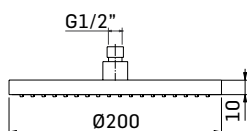

00000832S001

Finitura/Finishing
CROMO/CHROME

Euro
57,30

Soffione in A.B.S. Ø200 mm., getto a pioggia, sistema anticalcare // Ø200 mm. A.B.S. shower head, rain jet with anti-lime system