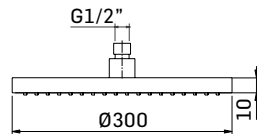

Finitura/Finishing	Euro
00000838S001	CROMO/CHROME	268,00
00000838S00G	OTTONE SPAZZOLATO/BRUSHED BRASS	455,70
00000838S00F	INOX SPAZZOLATO/BRUSHED INOX	455,70
* 00000838S00P	GRAFITE/GRAPHITE	401,90

Soffione in ottone Ø300 mm, ispezionabile, getto a pioggia, sistema anticalcare // Ø300 mm. brass shower head, inspectable, rain jet with anti-lime system