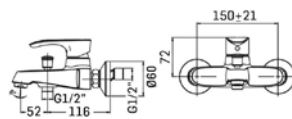

135200000021 Finitura/Finishing CROMO/CHROME Euro **127,20**

Miscelatore monocomando esterno per vasca con deviatore automatico senza accessorio doccia // Exposed single lever bath mixer with automatic diverter without shower set

Ricambi //Spare parts:
Cartuccia Ø35 a dischi ceramici// Ø35 ceramic disc cartridge - art. 18M