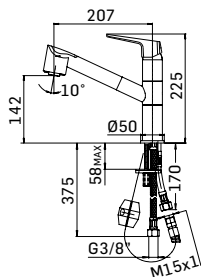

792803769001 Finitura/Finishing **Euro**
CROMO/CHROME **292,00**

Miscelatore monocomando livello con doccia estraibile // Single lever sink mixer with pull out handspray

Ricambi // Spare parts:
Cartuccia Ø35 a dischi ceramici // Ø35 ceramic disc cartridge - art. 18M