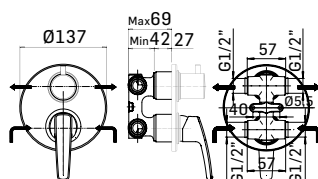

2402PE008001 Finitura/Finishing **Euro**
CROMO/CHROME 74,50

Parte esterna di finitura per miscelatore monocomando da incasso per doccia con deviatore manuale a 2 uscite // External components for concealed single lever shower mixer 2-ways manual diverter

Da completare con gruppo da incasso 270300000021
To be completed with concealed mixer 270300000021