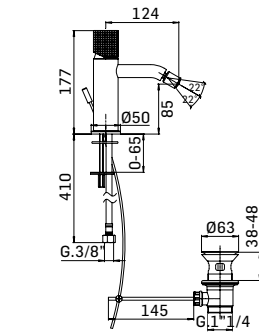

53810000B051

Finitura/Finishing	Euro
CROMO/CHROME	274,80
* 53810000B05P	GRAFITE/GRAPHITE 384,70
53810000BG5K	NERO OPACO-OTTONE SPAZZ/BLACK-BRUSHED BRASS 384,70

Miscelatore monocomando per bidet con scarico da 5/4" //

Single lever basin bidet with 5/4" pop-up waste

Ricambi // Spare parts:

Cartuccia Ø35 a dischi ceramici// Ø35 ceramic disc cartridge - art. 36M