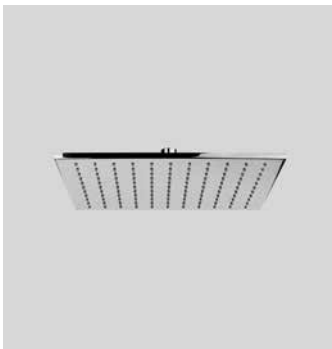

00000857S001 Finitura/Finishing **Euro**
CROMO/CHROME **154,60**

Soffione 200x200 mm, in ottone, ispezionabile, getto a pioggia, sistema anticalcare // 200x200 mm. brass shower head, inspectable, rain jet with anti-lime system

Articolo da completare con braccio doccia // To be completed with shower arm