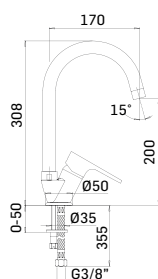

77300000L001 Finitura/Finishing Euro
CROMO/CHROME **115,70**

Miscelatore monocomando monoforo per lavello con collo girevole //
Single lever sink mixer with swivel spout

Ricambi //Spare parts:
Cartuccia Ø35 a dischi ceramici// Ø35 ceramic disc cartridge - art. 19M