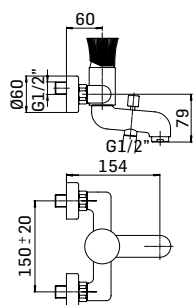

1871PG11T021	Finitura/Finishing	Euro
★ 1871PG29T02P	CROMO/CHROME	455,70
1871PG29TG2K	GRAFITE/GRAPHITE	638,90
	NERO OPACO-OTTONE SPAZZI/BLACK-BRUSHED BRASS	638,90

Miscelatore monocomando esterno per vasca con deviatore automatico ed accessorio doccia fisso // Exposed single lever bath mixer with automatic diverter and fixed shower set

Ricambi // Spare parts:
Cartuccia Ø35 a dischi ceramici // Ø35 ceramic disc cartridge - Art. 19M