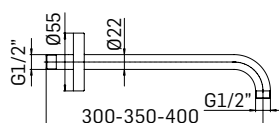

0000830L351 Finitura/Finishing Euro
CROMO/CHROME **50,50**
0000830L35K NERO OPACO/MATT BLACK **103,10**
* 0000830L35P GRAFITE/GRAPHITE **114,50**

Braccio in ottone tondo Ø22 mm. per installazione a parete, L=350 mm. // Brass shower arm, L= 350 mm.

0000830L401 Finitura/Finishing Euro
CROMO/CHROME **53,90**

Braccio in ottone tondo Ø22 mm. per installazione a parete, L=400 mm. // Brass shower arm, L= 400 mm.