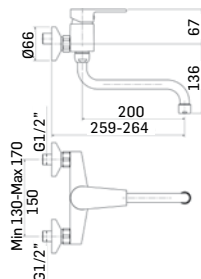

00003540021 Finitura/Finishing Euro
CROMO/CHROME 28,70

Presa d'acqua a parete // Wall outlet

77230741L021 Finitura/Finishing Euro
CROMO/CHROME 132,90

Miscelatore monocomando da lavello a parete // Wall mounted single lever sink mixer

Ricambi //Spare parts:
Cartuccia Ø35 a dischi ceramici// Ø35 ceramic disc cartridge - art. 19M