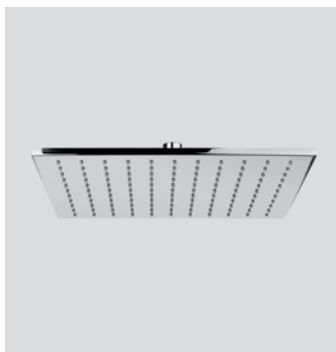

0000858S001 Finitura/Finishing Euro
CROMO/CHROME **213,00**
0000858S00K NERO OPACO/MATT BLACK **377,80**

Soffione 300x300 mm, in ottone getto a pioggia, sistema anticalcare // 300x300 mm. brass shower head, inspectable, rain jet with anti-lime system

Articolo da completare con braccio doccia // To be completed with shower arm