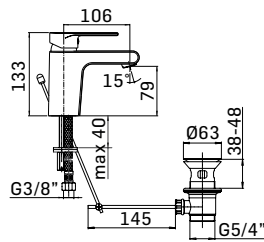

4661H130L051 Finitura/Finishing **Euro**
CROMO/CHROME **108,80**

Miscelatore monocomando per lavabo con scarico da 5/4" // Single lever basin mixer with 5/4" pop-up waste

Ricambi //Spare parts:

Cartuccia Ø35 a dischi ceramici// Ø35 ceramic disc cartridge - art. 18M