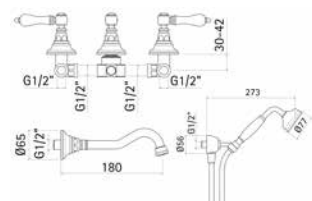

2895FT182021 Finitura/Finishing **Euro**
CROMO/CHROME **881,50**

Batteria incasso per vasca completa di bocca a parete e accessorio doccia // Concealed bath mixers with wall-mounted spout and shower set

Ricambi //Spare parts:
Movimenti a dischi ceramici // Ceramic discs valves - Art. 29M
Cartuccia deviatore // Diverter cartridge - Art. 34D