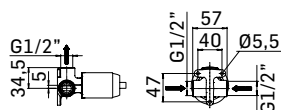

370300000021 Finitura/Finishing CROMO/CHROME Euro **49,30**
* **37030000002P** GRAFITE/GRAPHITE **84,80**
37030000002K NERO OPACO/MATT BLACK **79,10**

Gruppo monocomando da incasso per doccia ad 1 uscita // Concealed 1-way single lever shower mixer

Ricambi // Spare parts:
Cartuccia Ø35 a dischi ceramici // Ø35 ceramic disc cartridge - art. 18M