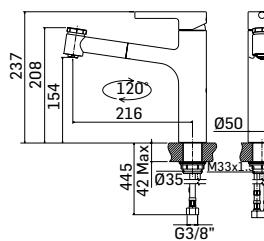

756500000001

Finitura/Finishing
CROMO/CHROME

Euro
309,10

Miscelatore monocomando per lavello con doccia estraibile //
Single lever sink mixer with pull out handspray

Ricambi //Spare parts:

Cartuccia Ø35 a dischi ceramici // Ø35 ceramic disc cartridge - Art. 18M