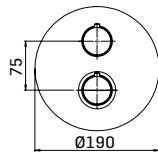

3249PE000001	Finitura/Finishing	Euro
	CROMO/CHROME	241,60
	3249PE00000K	NERO OPACO/MATT BLACK 314,90

Parte esterna di finitura per miscelatore termostatico incasso per doccia con deviatore a 2 uscite // External components for concealed thermostatic shower mixer 2-ways diverter

Da completare con gruppo termostatico da incasso 271000000027
To be completed with concealed thermostatic mixer 271000000027