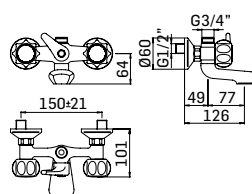

Finitura/Finishing	Euro
1016F368A021	ALFA	CROMO/CHROME	230,20
1016F368B021	BETA	CROMO/CHROME	230,20

Miscelatore tradizionale esterno per vasca con deviatore manuale e accessorio doccia // Exposed bath mixer with manual diverter and shower set

Ricambi //Spare parts:
Movimenti tradizionali // Headvalves - Art. 3N