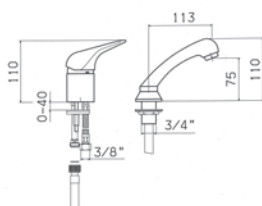

4755F454V001 Finitura/Finishing CROMO/CHROME Euro **154,60**

Miscelatore monocomando monoforo con accessorio doccia F454 composto da doccia 0454, flessibile F455 lungo 150 cm, e tubetti di alimentazione flessibili // Single lever basin mixer with shower set, pull out handspray and flexible pipes

Ricambi //Spare parts:
Cartuccia Ø42 a dischi ceramici// Ø42 ceramic disc cartridge - art. 19V