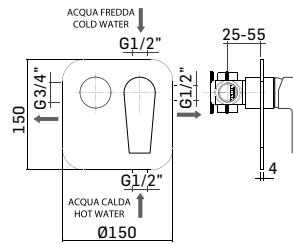

26050000L021 Finitura/Finishing CROMO/CHROME Euro **245,10**

Miscelatore monocomando incasso per doccia con deviatore automatico a 2 uscite, composto da parte grezza e parte esterna di finitura // Concealed single lever shower mixer with 2 ways automatic diverter composed by assembly components and external components

Ricambi //Spare parts:

Cartuccia Ø35 a dischi ceramici// Ø35 ceramic disc cartridge - art. 18M
Deviatore // Diverter - Art. V09020000001