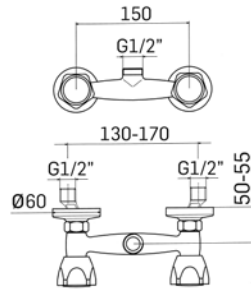

Finitura/Finishing	Euro
3033M000A121	ALFA	CROMO/CHROME	92,80
3033M000B121	BETA	CROMO/CHROME	92,80

Miscelatore tradizionale esterno per doccia // Exposed shower mixer

Ricambi //Spare parts:

Movimenti tradizionali // Headvalves - Art. 3N