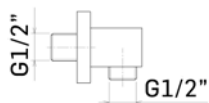

000003520121
00000352012K

Finitura/Finishing
CROMO/CHROME
NERO OPACO/MATT BLACK

Euro
61,90
99,70

Presa d'acqua a parete // Wall outlet

BLADE