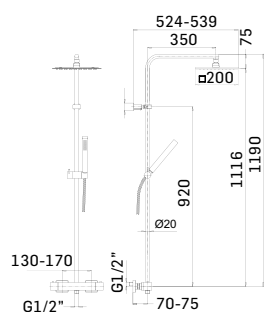

383702540021

Finitura/Finishing
CROMO/CHROME

Euro
673,20

Colonna doccia, con miscelatore termostatico esterno con soffione 200×200 mm in A.B.S e doccia monogetto, deviatore integrato con arresto // Shower column with thermostatic mixer, 200x200 mm A.B.S shower head and handshower, integrated diverter

- ♦ deviatore integrato con arresto
- ♦ blocco di sicurezza a 38°C

- ♦ integrated diverter
- ♦ safety block at 38°C

Ricambi //Spare parts:

Cartuccia termostatica // Thermostatics cartridge - art. 35U
Cartuccia deviatore // Diverter cartridge - art. 32K