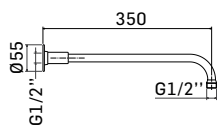

	Finitura/Finishing	Euro
00000349L001	CROMO/CHROME	122,60
00000349L003	ORO/GOLD	325,20
00000349L005	BRONZO/BRONZE	263,40

Braccio in ottone tondo Ø22 mm. per installazione a parete, L=350 mm. // Brass shower arm, L= 350 mm.