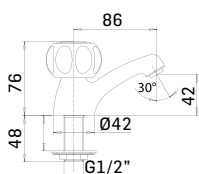

Finitura/Finishing	Euro
41470000A121 ALFA	CROMO/CHROME	53,90
41470000B121 BETA	CROMO/CHROME	53,90

Rubinetto per lavabo // Basin tap

Ricambi //Spare parts:
Movimenti tradizionali // Headvalves - Art. 3N