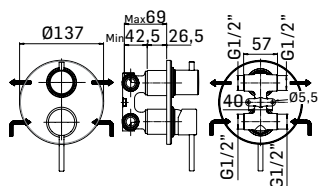

00000944Z101	Finitura/Finishing	Euro	
	CROMO/CHROME	132,90	
	00000944Z10K	NERO OPACO/MATT BLACK	173,00
* 00000944Z10P	GRAFITE/GRAPHITE	186,70	

Parte esterna di finitura per miscelatore monocomando da incasso per doccia con deviatore manuale a 2 uscite // External components for concealed single lever shower mixer 2-ways manual diverter

Da completare con gruppo da incasso 27030000002*

To be completed with concealed mixer 27030000002*