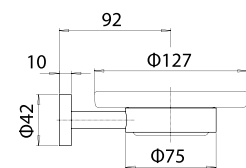

00006740001

Finitura/Finishing
CROMO/CHROME

Euro
65,40

Portasapone a parete // Wall mounted soap dish

00006700001

Finitura/Finishing
CROMO/CHROME

Euro
50,50

Portarotolo // Toilet paper holder