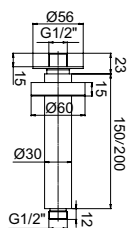

00000831H201	Finitura/Finishing	Euro
	CROMO/CHROME	53,90
00000831H206	NERO SPAZZ. PVD/BRUSHED BLACK PVD	116,90
00000831H20F	INOX SPAZZOLATO/BRUSHED INOX	116,90
00000831H20K	NERO OPACO/MATT BLACK	103,10

Braccio tondo Ø30 con fissaggio di sicurezza per installazione a soffitto L=150 mm. // Ceiling shower arm with security fixing kit, L= 150 mm.

* Articolo raccomandato per soffioni da 300 mm. e 400 mm. // Recommended product for 300 mm. and 400 mm. shower head