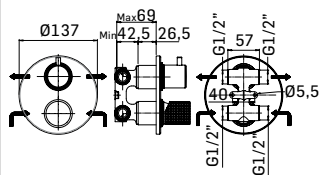

00000944B001

Finitura/Finishing	Euro
CROMO/CHROME	213,00
* 00000944B00P	GRAFITE/GRAPHITE 298,90
00000944BG0K	NERO OPACO-OTTONE SPAZZ/BLACK-BRUSHED BRASS 298,90

Parte esterna di finitura per miscelatore monocomando da incasso per doccia con deviatore manuale a 2 uscite // External components for concealed single lever shower mixer 2-ways manual diverter

Da completare con gruppo da incasso 27030000002*

To be completed with concealed mixer 27030000002*

Ricambi // Spare parts:

Cartuccia Ø35 a dischi ceramici// Ø35 ceramic disc cartridge - art. 18M