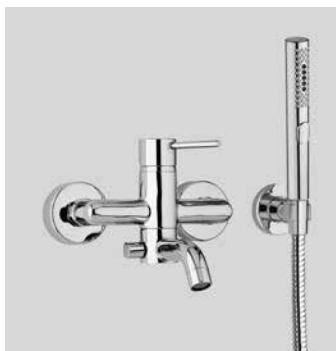

1380PG11Z121	Finitura/Finishing	Euro	
	CROMO/CHROME	392,70	
	1380PG29Z12K	NERO OPACO/MATT BLACK	510,70
* 1380PG29Z12P	GRAFITE/GRAPHITE	550,70	

Miscelatore monocomando esterno per vasca con deviatore automatico ed accessorio doccia fisso // Exposed single lever bath mixer with automatic diverter and fixed shower set

Ricambi // Spare parts:

Cartuccia Ø35 a dischi ceramici // Ø35 ceramic disc cartridge - Art. 19M