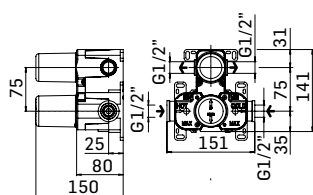

271000000027 Finitura/Finishing Euro
GREZZO/UNPOLISHED 223,30

Gruppo doccia incasso termostatico universale con deviatore a 2 uscite // Universal built-in thermostatic shower mixer with 2 ways diverter

Ricambi // Spare parts:
Cartuccia termostatica // Thermostatic cartridge - art. 35U
Cartuccia deviatore // Diverter cartridge - art. 32C