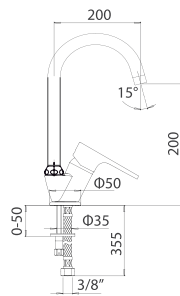

70910000N101 Finitura/Finishing Euro
CROMO/CHROME **112,30**

Miscelatore monocomando per lavello con bocca girevole //
Single lever sink mixer with swivel spout

Ricambi //Spare parts:

Cartuccia Ø35 a dischi ceramici// Ø35 ceramic disc cartridge - art. 19M