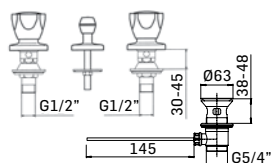

Finitura/Finishing	Euro
55510000A051	ALFA	CROMO/CHROME	119,20
55510000B051	BETA	CROMO/CHROME	119,20

Batteria per bidet con scarico da 5/4" // 3-holes bidet mixer with 5/4" pop-up waste

Ricambi //Spare parts:
Movimenti tradizionali // Headvalves - Art. 10D