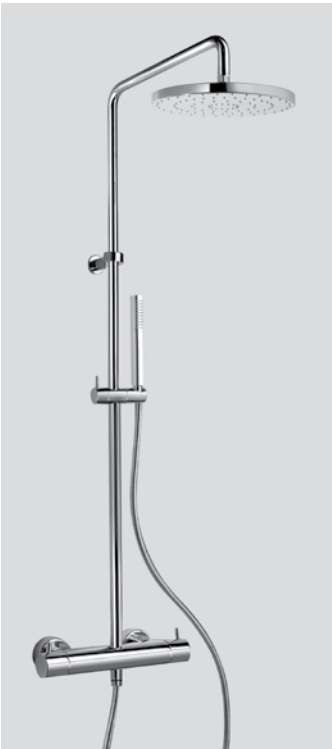

382702560021 Finitura/Finishing Euro
CROMO/CHROME 569,10

Colonna doccia, con miscelatore termostatico esterno con soffione Ø200 mm in A.B.S e doccia monogetto // Shower column with thermostatic mixer with Ø200 mm A.B.S rain jet anti-lime showerhead and adjustable shower holder with handshower

- ♦ deviatore integrato con arresto
- ♦ blocco di sicurezza a 38°C
- ♦ integrated diverter
- ♦ safety block at 38°C

Ricambi // Spare parts:
Cartuccia termostatica // Thermostatics cartridge - art. 35U
Cartuccia deviatore // Diverter cartridge - art. 32K

0000832S001 Finitura/Finishing Euro
CROMO/CHROME 57,30

Soffione in A.B.S. Ø200 mm., getto a pioggia, sistema anticalcare // Ø200 mm. A.B.S. shower head, rain jet with anti-lime system