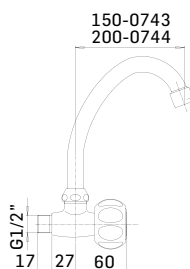

Finitura/Finishing	Euro
71710743A121 ALFA	CROMO/CHROME	53,90
71710743B121 BETA	CROMO/CHROME	53,90

Rubinetto a parete, collo girevole alto da 15 cm. // Wall mounted tap, 15 cm. high swivel spout

Ricambi //Spare parts:

Movimenti tradizionali // Headvalves - Art. 3N