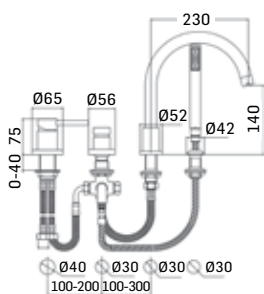

15810000Z021	Finitura/Finishing	Euro
	CROMO/CHROME	1.151,80

Batteria monocomando per bordo vasca composta miscelatore monocomando, deviatore automatico, bocca di erogazione e accessorio doccia // Deck-mounted single lever bath mixer composed by: single lever bath mixer, automatic diverter, spout and shower set

Ricambi // Spare parts:

Cartuccia Ø35 a dischi ceramici // Ø35 ceramic disc cartridge - Art. 18M