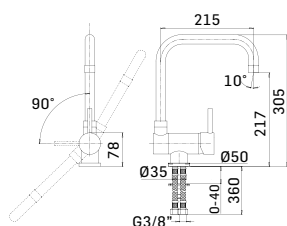

777200000001 Finitura/Finishing **Euro**
CROMO/CHROME **363,00**

Miscelatore monocomando per lavello con occa pieghevole per installazione sottofinestra // Under window single lever sink mixer

Ricambi //Spare parts:
Cartuccia Ø40 a dischi ceramici // Ø40 ceramic disc cartridge - Art. 40SD