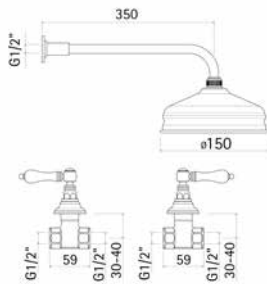

389503812021 Finitura/Finishing CROMO/CHROME Euro **670,90**

Batteria incasso per doccia con soffione Ø150 mm // Concealed shower mixer with Ø150 mm wall fixing shower head

Ricambi //Spare parts:
Movimenti a dischi ceramici // Ceramic discs valves - Art. 29M