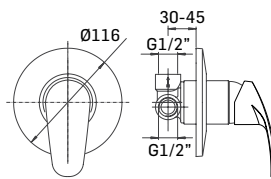

393000000021 Finitura/Finishing **Euro**
CROMO/CHROME **77,90**

Miscelatore monocomando incasso per doccia, composto da parte grezza e parte esterna di finitura // Concealed single lever shower mixer composed by assembly components and external components

Ricambi //Spare parts:

Cartuccia Ø40 a dischi ceramici// Ø40 ceramic disc cartridge - art. 40SD