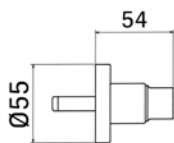

0000374G0001 Finitura/Finishing Euro
CROMO/CHROME 57,30

Supporto a parete per doccia, fisso // Fixed handshower bracket