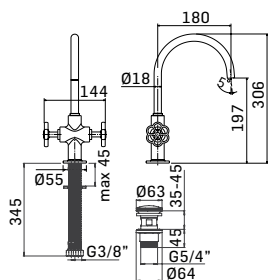

HIPSTER

HIPSTER

423800000051
42380000005K

Finitura/Finishing
CROMO/CHROME
NERO OPACO/ MATT BLACK

Euro
353,90
442,00

Miscelatore monoforo per lavabo con collo girevole e scarico da 5/4" con comando a pressione // Single hole basin mixer with swivel spout and 5/4" up&down system pop-up waste

Ricambi //Spare parts:

Movimenti a dischi ceramici // Ceramic discs valves - Art. 22Z