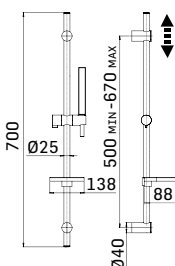

0000PW29000K Finitura/Finishing Euro
269,10
NERO OPACO/MATT BLACK

Asta saliscendi con doccia getto a pioggia // Shower bar with rain jet handshower

Accessorio opzionale // Optional accessory

00000325012K Finitura/Finishing Euro
74,50
NERO OPACO/MATT BLACK

Presca d'acqua a parete // Wall outlet