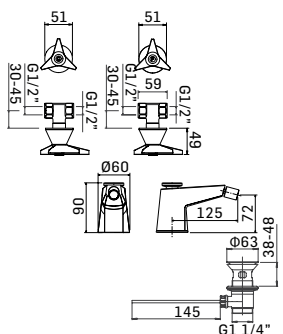

55130000051	Finitura/Finishing	Euro
	CROMO/CHROME	404,20
5513000005G	OTTONE SPAZZOLATO/BRUSHED BRASS	606,80
5513000005F	INOX SPAZZOLATO/BRUSHED INOX	606,80
* 5513000005P	GRAFITE/GRAPHITE	525,60

Miscelatore tradizionale da incasso per bidet con movimenti ceramici,
bocca da piano e scarico da 5/4" // Wall mounted bidet mixer with
ceramic discs valves, spout and 5/4" pop-up waste

Ricambi //Spare parts:

Movimenti a dischi ceramici // Ceramic discs valves - art. 23V