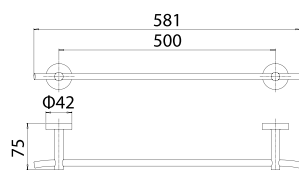

Accessori bagno/Bathroom accessories

00006710001

Finitura/Finishing
CROMO/CHROME

Euro
92,80

Portasalviette per lavabo L.50 cm // Washbasin towel bar L.50 cm