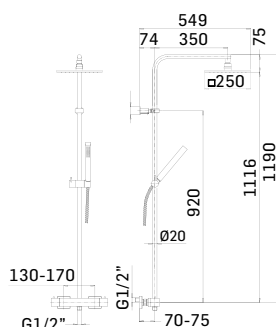

383708420021

Finitura/Finishing
GRAFITE/GRAPHITE

Euro
798,10

Colonna doccia, con miscelatore termostatico esterno con soffione 250×250 mm in acciaio inox e doccia monogetto, deviatore integrato con arresto // Shower column with thermostatic mixer with 250x250 mm stainless steel shower head and handshower, integrated diverter

- ♦ deviatore integrato con arresto
- ♦ blocco di sicurezza a 38°C

- ♦ integrated diverter
- ♦ safety block at 38°C

Ricambi //Spare parts:

Cartuccia termostatica // Thermostatics cartridge - art. 35U
Cartuccia deviatore // Diverter cartridge - art. 32K