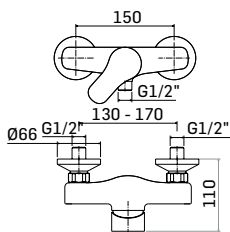

36830000H021 Finitura/Finishing Euro
CROMO/CHROME 118,00

Miscelatore esterno doccia // Single lever shower mixer

Ricambi // Spare parts:
Cartuccia Ø42 a dischi ceramici // Ø42 ceramic disc cartridge - art. 19V