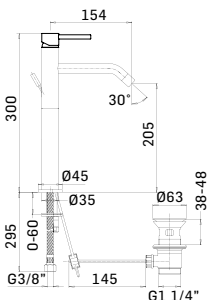

43160000Z151 Finitura/Finishing CROMO/CHROME Euro **274,80**

PICO LIGHT • Miscelatore monocomando per lavabo con scarico da 5/4" // Single lever basin mixer with 5/4" pop-up waste

Cartuccia Ø25 a dischi ceramici// Ø25 ceramic disc cartridge - art. 21R