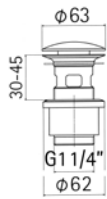

00004430051 Finitura/Finishing **Euro**
CROMO/CHROME **36,80**

Scarico per lavabo da 5/4" con comando a pressione, con troppopieno, spessore installazione 30-45 mm. // 5/4" up&down system pop-up waste for wash basin. On surfaces up 30-45 mm.