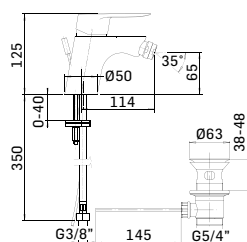

57810000V451 Finitura/Finishing CROMO/CHROME Euro 126,00

Miscelatore monocomando per bidet con scarico da 5/4" // Single lever bidet mixer with 5/4" pop-up waste

Ricambi //Spare parts:
Cartuccia Ø42 a dischi ceramici// Ø42 ceramic disc cartridge - art. 19V