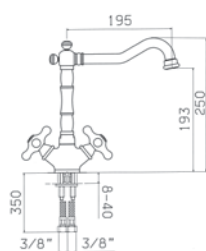

44310725E101	Finitura/Finishing	Euro
	CROMO/CHROME	217,60
44310725E103	ORO/GOLD	401,90
44310725E105	BRONZO/BRONZE	277,20

Miscelatore per lavabo/lavello con movimenti tradizionali, senza scarico // Single hole basin/sink mixer with traditional, without pop-up waste

Ricambi //Spare parts:
Movimenti tradizionali // Headvalves - Art. 3V
Movimenti a dischi ceramici // Ceramic discs valves - Art. 23V

44380725E101	Finitura/Finishing	Euro
	CROMO/CHROME	231,40
44380725E103	ORO/GOLD	414,60
44380725E105	BRONZO/BRONZE	289,70

Miscelatore per lavabo/lavello con movimenti ceramici, senza scarico // Single hole basin/sink mixer with ceramic discs valves without pop-up waste