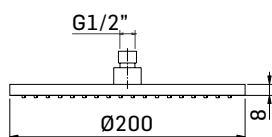

00000837S001 Finitura/Finishing Euro
CROMO/CHROME 144,30

Soffione in ottone Ø200 mm, ispezionabile, getto a pioggia, sistema anticalcare // Ø200 mm. brass shower head, inspectable, rain jet with anti-lime system

Articolo da completare con braccio doccia // To be completed with shower arm