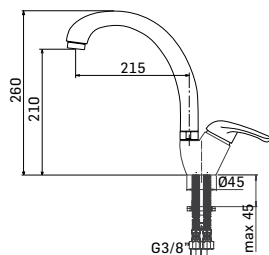

765900000001 Finitura/Finishing **Euro**
CROMO/CHROME **114,50**

KIWI - Miscelatore monocomando per lavello // Single lever sink mixer

Ricambi //Spare parts:
Cartuccia Ø40 a dischi ceramici // Ø40 ceramic disc cartridge - Art. 40D