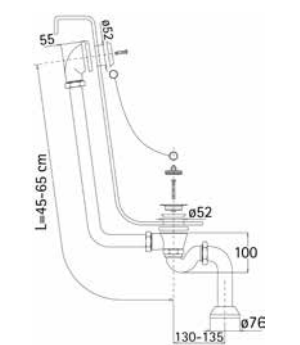

207500000001 Finitura/Finishing CROMO/CHROME Euro **279,40**
207500000003 ORO/GOLD Euro **597,70**

Colonna scarico vasca in ottone con sifone a pavimento // Brass bath tub waste with siphon