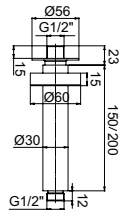

0000831H151 Finitura/Finishing Euro
CROMO/CHROME 48,20

Braccio tondo Ø30 con fissaggio di sicurezza per installazione a soffitto L=150 mm. // Ceiling shower arm with security fixing kit, L= 150 mm.

* Articolo raccomandato per soffioni da 300 mm. e 400 mm. // Recommended product for 300 mm. and 400 mm. shower head