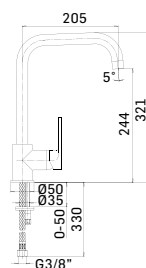

Da completare con gruppo termostatico da incasso 27100000027
To be completed with concealed thermostatic mixer 27100000027

27100000027 Finitura/Finishing Euro
GREZZO/UNPOLISHED 223,30

Gruppo doccia incasso termostatico universale con deviatore a 2 uscite // Universal built-in thermostatic shower mixer with 2 ways diverter

Ricambi // Spare parts:
Cartuccia termostatica // Thermostatic cartridge - art. 35U
Cartuccia deviatore // Diverter cartridge - art. 32C

300300000121 Finitura/Finishing Euro
CROMO/CHROME 194,70

Miscelatore termostatico esterno doccia, con rubinetto di regolazione e di chiusura con vitone a dischi ceramici e con limitatore di sicurezza a 38°
// Exposed thermostatic shower mixer temperature control handle with stop valve, water flow regulation and safety block at 38°C

Ricambi // Spare parts:
Cartuccia termostatica // Thermostatic cartridge - art. 35U

0000FP0000K1 Finitura/Finishing Euro
CROMO/CHROME 107,70

Asta saliscendi con doccia a 3 getti // Shower bar with 3-jets handshower

Accessorio opzionale // Optional accessory

000003540021 Finitura/Finishing Euro
CROMO/CHROME 28,70

Presse d'acqua a parete // Wall outlet

79810000P101 Finitura/Finishing Euro
CROMO/CHROME 199,30

Miscelatore monocomando per lavello // Single lever sink mixer

Cartuccia Ø35 a dischi ceramici // Ø35 ceramic disc cartridge - art. 19M