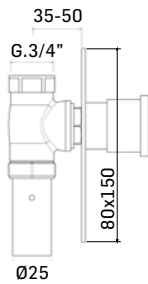

Euclide

Euclide

66410000C031
66410000C03K

Finitura/Finishing
CROMO/CHROME
NERO OPACO/MATT BLACK

Euro
221,00
288,60

Passo rapido incasso da G.3/4" // G.3/4" concealed flushvalve

Passo rapido incasso per WC composto da parte grezza e parte esterna di finitura // Concealdd flushvalve composed by assembly components and external components

Ricambi //Spare parts:
Movimento deviatore // Diverter headvalve - art. 12L