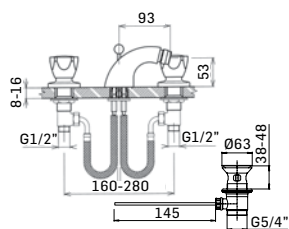

Finitura/Finishing	Euro
55400000A051	ALFA	CROMO/CHROME	205,00
55400000B051	BETA	CROMO/CHROME	205,00

Batteria per bidet a 3 fori con scarico da 5/4" // 3-holes bidet mixer with 5/4" pop-up waste

Ricambi //Spare parts:
Movimenti tradizionali // Headvalves - Art. 10D