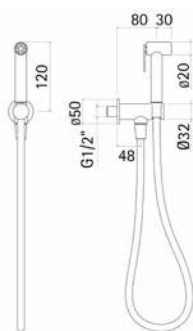

0000B6570021	Finitura/Finishing	Euro
	CROMO/CHROME	174,10

Kit shut-off con doccetta in ottone, presa d'acqua e supporto doccia con valvola di sicurezza, flessibile antitorzione in PVC da cm 125. // Shut-off set with brass shut-off handshower, brass fixed shower holder with water intake with safety valve and flexible hose cm 125