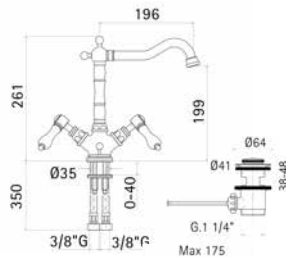

444607352051 Finitura/Finishing CROMO/CHROME Euro **398,50**

Miscelatore monoforo per lavabo con collo girevole e scarico da 5/4" // Single hole basin mixer with swivel spout and 5/4" pop-up waste

Ricambi //Spare parts:
Movimenti a dischi ceramici // Ceramic discs valves - Art. 29M