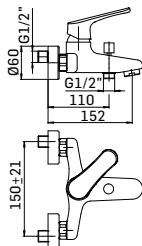

1021FB683021 Finitura/Finishing CROMO/CHROME Euro **119,20**

Miscelatore monocomando esterno per vasca con deviatore automatico ed accessorio doccia fisso // Exposed single lever bath mixer with automatic diverter and fixed shower set

Ricambi //Spare parts:
Cartuccia Ø35 a dischi ceramici// Ø35 ceramic disc cartridge - art. 18M