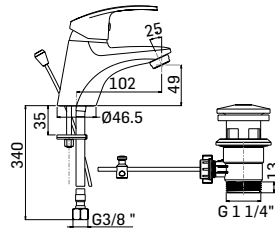

Miscelatore esterno doccia // Single lever shower mixer

Ricambi //Spare parts:

Cartuccia Ø35 a dischi ceramici// Ø35 ceramic disc cartridge - art. 18M

CESARE

CESARE

Finiture // Finishing: 1 - Cromo // Chrome