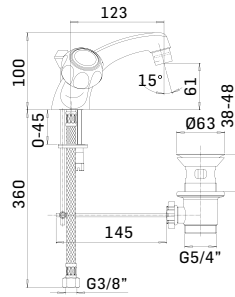

Alfa-Beta

		Finitura/Finishing	Euro
44660000A151	ALFA	CROMO/CHROME	138,60
44660000B151	BETA	CROMO/CHROME	138,60

Miscelatore monoforo per lavabo con scarico da 5/4" // Single hole basin mixer with 5/4" pop-up waste

Ricambi //Spare parts:
Movimenti tradizionali // Headvalves - Art. 3N