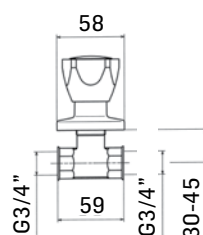

Finitura/Finishing	Euro
21220000A031	ALFA	CROMO/CHROME	63,00
21220000B031	BETA	CROMO/CHROME	63,00

Rubinetto da incasso diritto da G.3/4" // G.3/4" straight stop-cocks

Ricambi //Spare parts:

Movimenti tradizionali // Headvalves - Art. 8C