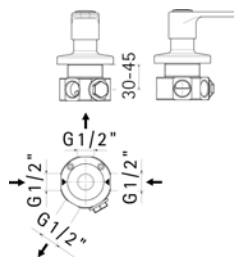

Finitura/Finishing	Euro
223300000021		CROMO/CHROME	193,60

Deviatore da incasso a 2 uscite, composto da parte grezza e parte esterna di finitura // Concealed 2-ways diverter composed by assembly components and external components

- 2 ingressi da 1/2" F., 2 uscite da 1/2" F.
- 2 inlets G.1/2" F., 2 outlets G1/2" F.

Ricambi //Spare parts:

Cartuccia deviatore // Diverter cartridge - Art. 34D