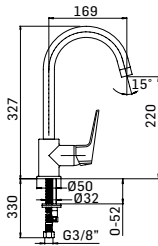

79300009001 Finitura/Finishing Euro
CROMO/CHROME **231,40**

SPARTACO - Miscelatore monocomando per lavello // Single lever sink mixer

Ricambi // Spare parts:

Cartuccia Ø35 a dischi ceramici // Ø35 ceramic disc cartridge - art. 18M