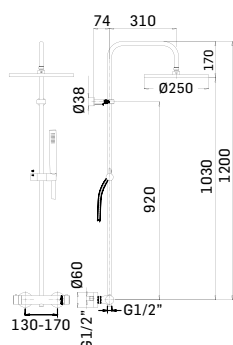

- ♦ deviatore integrato con arresto
- ♦ blocco di sicurezza a 38°C
- ♦ integrated diverter
- ♦ safety block at 38°C

Ricambi // Spare parts:

Cartuccia termostatica // Thermostatics cartridge - art. 35U
Cartuccia deviatore // Diverter cartridge - art. 32K