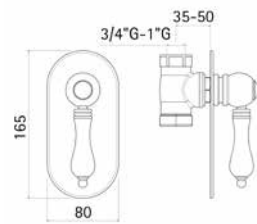

662100002041 Finitura/Finishing **Euro**
CROMO/CHROME **274,80**

Passo rapido incasso da G.1" // G.1" concealed flushvalve

Passo rapido incasso per WC composto da parte grezza e parte esterna di finitura // Concealded flushvalve composed by assembly components and external components

Ricambi //Spare parts:

Movimento deviatore // Diverter headvalve - art. 12L