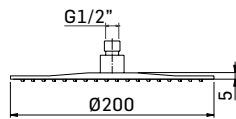

0000834S001

Finitura/Finishing
ACCIAIO LUCIDO/POLISHED STEEL

Euro
94,00

Soffione Ø200 mm, in acciaio inox 18/10, getto a pioggia, sistema anticalcare // Ø200 mm. shower head, made of 18/10 stainless steel, rain jet with anti-lime system

Articolo da completare con braccio doccia // To be completed with shower arm