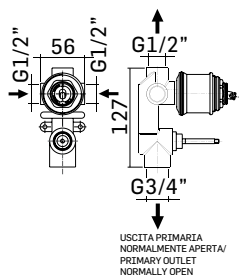

270700000027 Finitura/Finishing Euro
GREZZO/UNPOLISHED 137,40

Gruppo monocomando doccia da incasso con deviatore automatico a 2 uscite // Concealed single lever shower mixer with 2-ways automatic diverter

Ricambi //Spare parts:
Cartuccia Ø42 a dischi ceramici// Ø42 ceramic disc cartridge - art. 19V