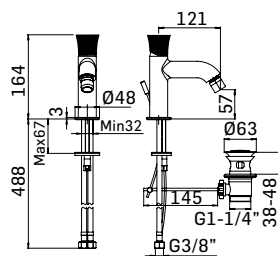

58710000T051	Finitura/Finishing	Euro
★ 58710000T05P	CROMO/CHROME	251,90
58710000TG5K	GRAFITE/GRAPHITE	352,70
	NERO OPACO-OTTONE SPAZZI/BLACK-BRUSHED BRASS	352,70

Miscelatore monocomando per bidet con scarico da 5/4" // Single lever basin bidet with 5/4" pop-up waste

Ricambi // Spare parts:
Cartuccia Ø25 a dischi ceramici// Ø25 ceramic disc cartridge - art. 21R