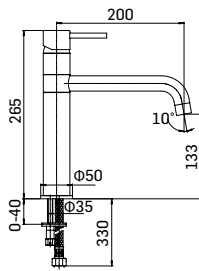

73890000Z101 Finitura/Finishing CROMO/CHROME Euro **211,80**

PICO - Miscelatore monocomando per lavello // Single lever sink mixer

Ricambi //Spare parts:
Cartuccia Ø35 a dischi ceramici // Ø35 ceramic disc cartridge - Art. 18M