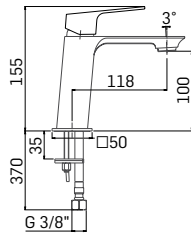

489300000001 Finitura/Finishing Euro
CROMO/CHROME 210,80
48930000000K NERO OPACO/MATT BLACK 263,40

Miscelatore monocomando per lavabo senza scarico // Single lever basin mixer without pop-up waste

Accessorio opzionale // Optional accessory 000004430005*

Scarico da 5/4" con comando a pressione // 5/4" up&down system pop-up waste for wash basin

Ricambi //Spare parts:

Cartuccia Ø30 a dischi ceramici// Ø30 ceramic disc cartridge - art. 30C