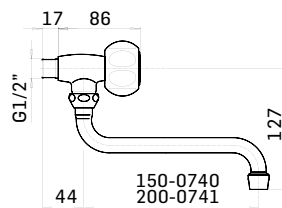

Finitura/Finishing	Euro
71710741A121 ALFA	CROMO/CHROME	56,20
71710741B121 BETA	CROMO/CHROME	56,20

Rubinetto a parete, collo girevole da 20 cm. // Wall mounted tap, 20 cm. swivel spout

Ricambi //Spare parts:

Movimenti tradizionali // Headvalves - Art. 3N