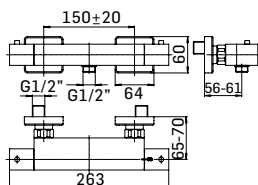

Ricambi //Spare parts:

Cartuccia termostatica // Thermostatic cartridge - art. 35V

38430000D121
38430000D12K

Finitura/Finishing
CROMO/CHROME
NERO OPACO/MATT BLACK

Euro
348,10
452,20

Miscelatore esterno doccia // Single lever shower mixer