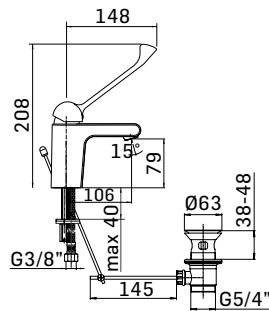

4668H1300051

Finitura/Finishing
CROMO/CHROME

Euro
119,20

Miscelatore monocomando a leva lunga per lavabo, con scarico da 5/4" // Single lever basin mixer with elbow-joint lever with 5/4" pop-up waste

Ricambi //Spare parts:

Cartuccia Ø35 a dischi ceramici// Ø35 ceramic disc cartridge - art. 18M