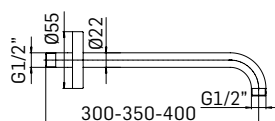

0000830L351 Finitura/Finishing Euro
CROMO/CHROME 50,50
0000830L35K NERO OPACO/MATT BLACK 103,10

Braccio in ottone Ø22 mm., L=350 mm. // Brass shower arm, L= 350 mm.

0000830L401 CROMO/CHROME Euro
Finitura/Finishing 53,90

Braccio in ottone Ø22 mm., L=400 mm. // Brass shower arm, L= 400 mm.