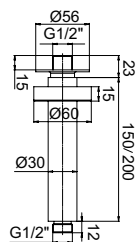

0000831H151 Finitura/Finishing CROMO/CHROME Euro **48,20**

Braccio in ottone Ø30 mm. con fissaggio di sicurezza per installazione a soffitto L=150 mm. // Brass shower arm with security fixing kit, L= 150 mm.

0000831H201 Finitura/Finishing CROMO/CHROME Euro **53,90**
0000831H206 NERO SPAZZ. PVD/BRUSHED BLACK PVD **116,90**
0000831H20F INOX SPAZZOLATO/BRUSHED INOX **116,90**
0000831H20G OTTONE SPAZZOLATO/BRUSHED BRASS **116,90**
0000831H20K NERO OPACO/MATT BLACK **103,10**
* 0000831H20P GRAFITE/GRAPHITE **110,00**

Braccio in ottone Ø30 mm. con fissaggio di sicurezza per installazione a soffitto L=200 mm. // Brass shower arm with security fixing kit, L= 200 mm. Articolo raccomandato per soffioni da 300 mm. e 400 mm. // Recommended product for 300 mm. and 400 mm. shower head