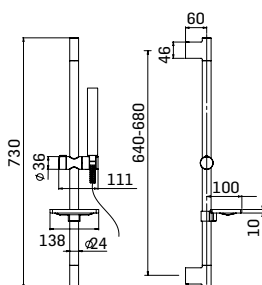

0000FP1100K1 Finitura/Finishing Euro
CROMO/CHROME 112,30

Asta saliscendi con doccia a 3 getti // Shower bar with 3 jets handshower

Accessorio opzionale // Optional accessory

00003540021 Finitura/Finishing Euro
CROMO/CHROME 28,70

Presa d'acqua a parete // Wall outlet