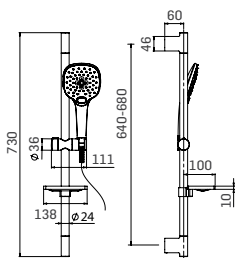

0000FP0000K1 Finitura/Finishing CROMO/CHROME Euro **107,70**

Asta saliscendi con doccia a 3 getti // Shower bar with 3-jets handshower

Accessorio opzionale // Optional accessory