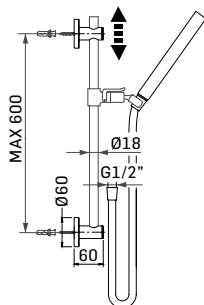

HIPSTER

HIPSTER

0000FN110001 Finitura/Finishing CROMO/CHROME Euro **203,80**

Asta saliscendi con doccia a 3 getti // Shower bar with 3-jets handshower

Accessorio opzionale // Optional accessory

000003250121 Finitura/Finishing CROMO/CHROME Euro **57,30**

Presa d'acqua a parete // Wall outlet