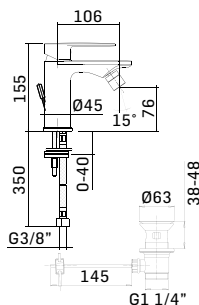

560100006051 Finitura/Finishing Euro
CROMO/CHROME 209,60
56010000605K NERO OPACO/MATT BLACK 253,10

Miscelatore monocomando per lavabo con scarico da 5/4" // Single lever basin mixer with 5/4" pop-up waste

Ricambi //Spare parts:
Cartuccia Ø35 a dischi ceramici// Ø35 ceramic disc cartridge - art. 36M