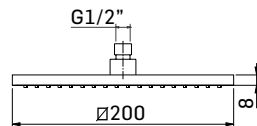

0000857S001 Finitura/Finishing Euro
CROMO/CHROME **154,60**

Soffione 200x200 mm, in ottone, getto a pioggia, sistema anticalcare // 200x200 mm. brass shower head, inspectable, rain jet with anti-lime system

Articolo da completare con braccio doccia // To be completed with shower arm