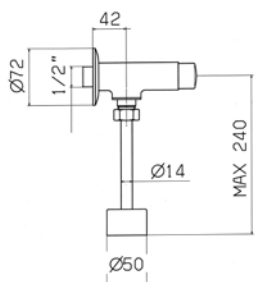

95000000021 Finitura/Finishing Euro
CROMO/CHROME 134,10

Flussometro esterno per orinatoio con attacco 1/2" M e tubo di scarico. Pulsante in plastica // Exposed urinal flushvalve with plastic push button