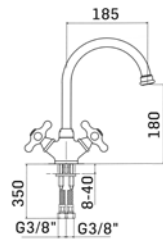

Kitchen program

	Finitura/Finishing	Euro
44310724E101	CROMO/CHROME	157,00
44310724E103	ORO/GOLD	324,00
44310724E10R	BIANCO/CROMO-WHITE/CHROME	177,50
44310724E10T	TERRE DE FRANCE	177,50
44310724E105	BRONZO/BRONZE	221,00

EPOCA - Miscelatore tradizionale monoforo per lavello con movimenti tradizionali, senza scarico // Single hole sink mixer with traditional headvalves, without pop-up waste

	Finitura/Finishing	Euro
44380724E101	CROMO/CHROME	174,10
44380724E103	ORO/GOLD	337,80
44380724E10R	BIANCO/CROMO-WHITE/CHROME	191,30
44380724E10T	TERRE DE FRANCE	191,30
44380724E105	BRONZO/BRONZE	234,70

EPOCA - Miscelatore tradizionale monoforo per lavello con ceramic discs valves, senza scarico // Single hole sink mixer with ceramic discs valves, without pop-up waste

Ricambi //Spare parts:

Movimenti tradizionali // Headvalves - Art. 3V

Movimenti a dischi ceramici // Ceramic discs valves - Art. 23V