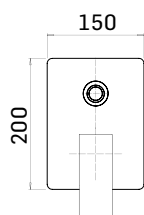

3258PE000001 Finitura/Finishing Euro
CROMO/CHROME **126,00**

Parte esterna di finitura per miscelatore monocomando doccia da incasso con deviatore a 2 uscite // External components for built-in shower mixer with 2-ways diverter

Da completare con gruppo da incasso 271200000027
To be completed with concealed mixer 271200000027