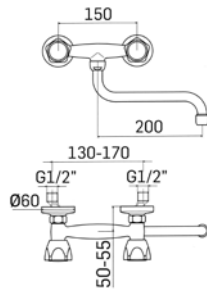

70330741A121	ALFA	Finitura/Finishing	Euro
70330741B121	BETA	CROMO/CHROME	106,50
		CROMO/CHROME	106,50

Miscelatore tradizionale a parete, collo girevole da 20 cm. //
Wall-mounted sink mixer, 20 cm. swivel spout

Ricambi //Spare parts:
Movimenti tradizionali // Headvalves - Art. 3N