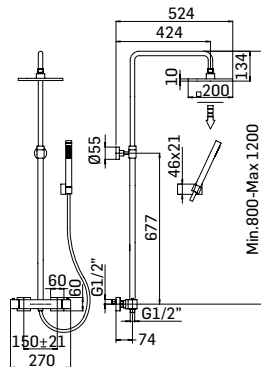

38470852002K

Finitura/Finishing
NERO OPACO/MATT BLACK

Euro
1.213,50

Colonna doccia con miscelatore termostatico, soffione 200x200 mm, regolabile in altezza con interasse fisso e supporto doccia a parete con doccia monogetto // Adjustable shower column, fixed centres with thermostatic mixer, 200x200 mm shower head, wall shower holder with handshower

- ♦ deviatore integrato con arresto
- ♦ blocco di sicurezza a 38°C
- ♦ integrated diverter
- ♦ safety block at 38°C

Ricambi //Spare parts:

Cartuccia termostatica // Thermostatic cartridge - art. 35U
Cartuccia deviatore // Diverter cartridge - art. 32K