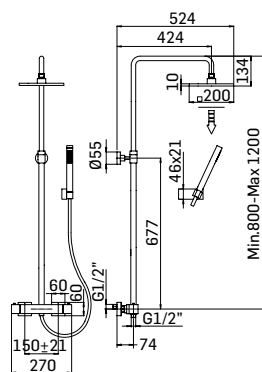

38470852002K

Finitura/Finishing
NERO OPACO/MATT BLACK

Euro
1.213,50

Colonna doccia con miscelatore termostatico, soffione 200x200 mm, regolabile in altezza con interasse fisso e supporto doccia a parete con doccia monogetto // Adjustable shower column, fixed centres with thermostatic mixer, 200x200 mm shower head, wall shower holder with handshower

- deviatore integrato con arresto
- blocco di sicurezza a 38°C

- integrated diverter
- safety block at 38°C

Ricambi //Spare parts:

Cartuccia termostatica // Thermostatics cartridge - art. 35U
Cartuccia deviatore // Diverter cartridge - art. 32K