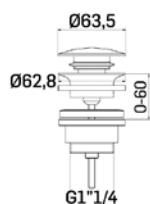

Finitura/Finishing	Euro
000004940051	CROMO-CHROME	49,30
00000494005K	NERO OPACO/MATT BLACK	80,20
* 00000494005P	GRAFITE/GRAPHITE	91,60

Scarico per lavabo da 5/4" a vite, con comando a pressione, spessore installazione 0-60 mm. // 5/4" up&down system pop-up waste for wash basin. On surfaces up 0-60 mm.