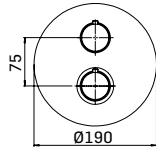

3249PE00000F	Finitura/Finishing	Euro	
	INOX SPAZZOLATO/BRUSHED INOX	354,90	
	3249PE00000G	OTTONE SPAZZOLATO/BRUSHED BRASS	354,90
* 3249PE00000P	GRAFITE/GRAPHITE	339,00	

Parte esterna di finitura per miscelatore termostatico incasso per doccia con deviatore a 2 uscite // External components for concealed thermostatic shower mixer 2-ways diverter

Da completare con gruppo termostatico da incasso 271000000027
To be completed with concealed thermostatic mixer 271000000027