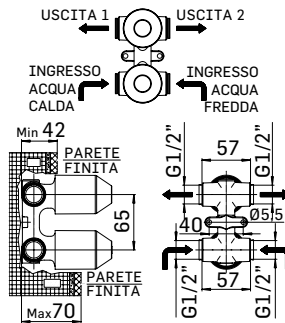

2062PE00N001 Finitura/Finishing CROMO/CHROME Euro **50,50**

Parte esterna di finitura per miscelatore da incasso per doccia ad 2 uscite // External components for concealed 2-ways single lever shower mixer

Da completare con gruppo incasso // To be completed with 270300000021

270300000021 Finitura/Finishing CROMO/CHROME Euro **129,40**

Gruppo monocomando doccia da incasso con deviatore manuale a 2 uscite // Concealed single lever shower mixer with 2-ways manual diverter

Ricambi // Spare parts:

Cartuccia Ø35 a dischi ceramici // Ø35 ceramic disc cartridge - art. 18M
Cartuccia deviatore a due vie // 2-ways diverter cartridge - art. 32A