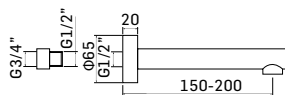

221900000031 Finitura/Finishing **Euro**
CROMO/CHROME **61,90**

Bocca di erogazione a parete L.150 mm.// Wall-mounted spout L.150 mm.