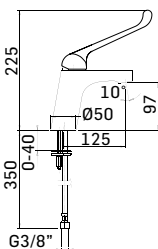

478600000001	Finitura/Finishing	Euro
	CROMO/CHROME	128,40

Miscelatore monocomando a leva lunga per lavabo, senza scarico // Single lever basin mixer with elbow-joint lever without pop-up waste

Ricambi //Spare parts:

Cartuccia Ø42 a dischi ceramici// Ø42 ceramic disc cartridge - art. 19V