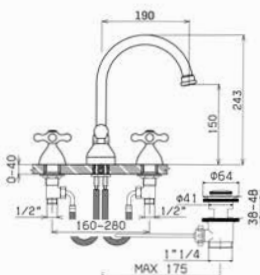

Code	Finitura/Finishing	Euro
45700724E051	CROMO/CHROME	289,70
45700724E053	ORO/GOLD	629,70
45700724E055	BRONZO/BRONZE	427,10

Batteria per lavabo a 3 fori con movimenti tradizionali e scarico da 5/4" //
3-holes basin mixer with traditional headvalves and 5/4" pop-up waste

Code	Finitura/Finishing	Euro
45750724E051	CROMO/CHROME	303,40
45750724E053	ORO/GOLD	643,50
45750724E055	BRONZO/BRONZE	440,80

Batteria per lavabo a 3 fori con movimenti ceramici e scarico da 5/4" //
3-holes basin mixer with ceramic discs valves and 5/4" pop-up waste
Ricambi //Spare parts:

Movimenti tradizionali // Headvalves - Art. 1V
Movimenti a dischi ceramici // Ceramic discs valves - Art. 25V