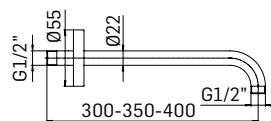

0000830L301 Finitura/Finishing Euro
CROMO/CHROME 48,20

Braccio in ottone tondo Ø22 mm. per installazione a parete, L=300 mm. // Brass shower arm, L= 300 mm.

0000830L351 Finitura/Finishing Euro
CROMO/CHROME 50,50

Braccio in ottone Ø22 mm., L=350 mm. // Brass shower arm, L= 350 mm.

0000830L401 Finitura/Finishing Euro
CROMO/CHROME 53,90

Braccio in ottone Ø22 mm., L=400 mm. // Brass shower arm, L= 400 mm.