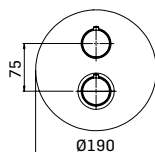

3249PE000001	Finitura/Finishing	Euro
	CROMO/CHROME	241,60
3249PE000006	NERO SPAZZ. PVD/BRUSHED BLACK PVD	354,90
3249PE00000F	INOX SPAZZOLATO/BRUSHED INOX	354,90
3249PE00000K	NERO OPACO/MATT BLACK	314,90

Parte esterna di finitura per miscelatore termostatico incasso per doccia con deviatore a 2 uscite // External components for concealed thermostatic shower mixer 2-ways diverter

Da completare con gruppo termostatico da incasso 271000000027
To be completed with concealed thermostatic mixer 271000000027