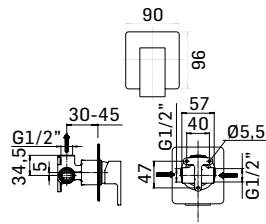

3846PE00D101	Finitura/Finishing	Euro	
	CROMO/CHROME	146,60	
	3846PE00D10K	NERO OPACO/MATT BLACK	183,20
* 3846PE00D10P	GRAFITE/GRAPHITE	197,00	

Parte esterna di finitura per miscelatore monocomando incasso per doccia ad 1 uscita // External components for 1-way concealed single lever shower mixer

Da completare con gruppo da incasso 37030000002*
To be completed with concealed mixer 37030000002*