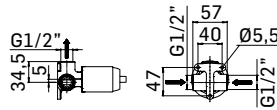

370300000021
* **37030000002P**
37030000002K

Finitura/Finishing	Euro
CROMO/CHROME	49,30
GRAFITE/GRAPHITE	84,80
NERO OPACO/MATT BLACK	79,10

Gruppo monocomando da incasso per doccia ad 1 uscita // Concealed 1-way single lever shower mixer

Ricambi // Spare parts:

Cartuccia Ø35 a dischi ceramici // Ø35 ceramic disc cartridge - art. 18M