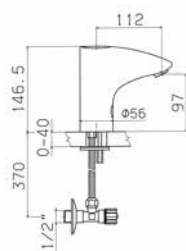

469800000121 Finitura/Finishing Euro
CROMO/CHROME **626,30**

Miscelatore elettronico per lavabo con comando ad infrarossi // Infra-red electronic basin mixer

- alimentazione a bassa tensione 12V dc
- rubinetti con filtro e raccordi con valvola anti-ritorno
- power supply 12V dc - low voltage
- regulating taps with filter and connection with non-return valve

Da completare con alimentatore di sicurezza (non incluso) // To be completed with power suppliers (not included) - art.0498 - 0497
Ricambi //Spare parts:

Elettrovalvola monostabile // solenoid cartridge - art. 91461
Sensore elettronico ad infrarossi // opto-electronical sensor item 91460