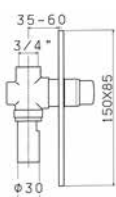

651100000031 Finitura/Finishing CROMO/CHROME Euro **112,30**

Flussometro incasso da G. 3/4" con pulsante in metallo, composto da parte grezza e parte esterna di finitura // G. 3/4" concealed self closing flushvalve for WC with metallic push button, composed by assembly components and external components

651100000041 Finitura/Finishing CROMO/CHROME Euro **116,90**

Idem, flussometro incasso da G. 1"//Ditto, G. 1" concealed self closing flushvalve
Ricambi //Spare parts: Movimento // Flushvalve - Art. 11T