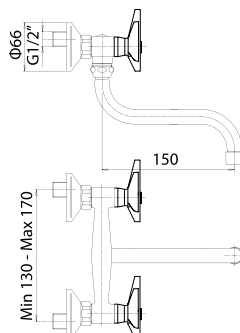

753507410021	Finitura/Finishing	Euro
	CROMO/CHROME	216,00
75350741002G	OTTONE SPAZZOLATO/BRUSHED BRASS	324,00
75350741002F	INOX SPAZZOLATO/BRUSHED INOX	324,00

Miscelatore tradizionale a parete per lavello con movimenti ceramici // Wall-mounted sink mixer with ceramic discs valves and swivel spout

Ricambi //Spare parts:

Movimenti a dischi ceramici // Ceramic discs valves - art. 23V