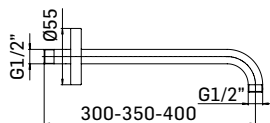

Articolo da completare con braccio doccia // To be completed with shower arm

0000830L351 Finitura/Finishing Euro
CROMO/CHROME 50,50

Braccio in ottone tondo Ø22 mm. per installazione a parete, L=350 mm. // Brass shower arm, L= 350 mm.