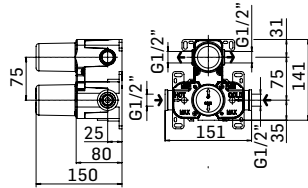

27100000027 Finitura/Finishing Euro
GREZZO/UNPOLISHED 223,30

Gruppo doccia incasso termostatico universale con deviatore a 2 uscite // Universal built-in thermostatic shower mixer with 2 ways diverter

Ricambi //Spare parts:

Cartuccia termostatica // Thermostatic cartridge - art. 35U
Cartuccia deviatore // Diverter cartridge - art. 32C