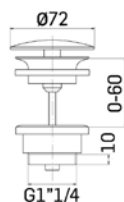

000004920051	Finitura/Finishing	Euro	
	CROMO/CHROME	49,30	
	00000492005G	OTTONE SPAZZOLATO/BRUSHED BRASS	103,10
	00000492005K	NERO OPACO/BLACK MATT	80,20
* 00000492005P	GRAFITE/GRAPHITE	91,60	

Scarico libero - sempre aperto - per lavabo da 5/4" a vite, spessore installazione 0-60 mm. // 5/4" up&down system pop-up waste for wash basin. Free flow plug. On surfaces up 0-60 mm.