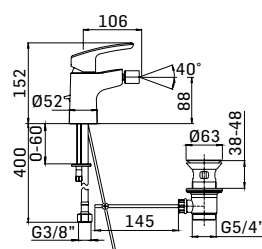

54020008051 Finitura/Finishing CROMO/CHROME Euro **159,20**

Miscelatore monocomando per bidet con scarico da 5/4" // Single lever bidet mixer with 5/4" pop-up waste

Ricambi //Spare parts:

Cartuccia Ø35 a dischi ceramici// Ø35 ceramic disc cartridge - art. 36M