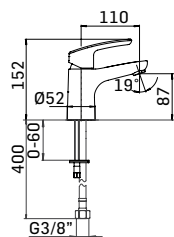

44040008001 Finitura/Finishing CROMO/CHROME Euro **147,80**

Miscelatore monocomando per lavabo senza scarico // Single lever basin mixer without pop-up waste

- **Risparmio energetico:** apertura acqua fredda in posizione centrale
- **Energy saving:** cold water opening in central position

Accessorio opzionale // Optional accessory 0000044300051

Scarico da 5/4" con comando a pressione // 5/4" up&down system pop-up waste for wash basin

Ricambi //Spare parts:

Cartuccia Ø35 a dischi ceramici// Ø35 ceramic disc cartridge - art. 36M