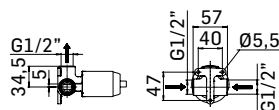

370300000021
37030000002K

Finitura/Finishing
CROMO/CHROME
NERO OPACO/MATT BLACK

Euro
49,30
79,10

Gruppo monocomando da incasso per doccia ad 1 uscita //
Concealed 1-way single lever shower mixer

Ricambi // Spare parts:

Cartuccia Ø35 a dischi ceramici // Ø35 ceramic disc cartridge - art. 18M