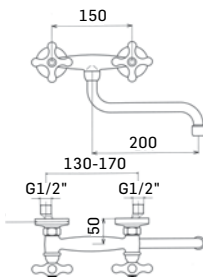

Kitchen program

	Finitura/Finishing	Euro
44310724E101	CROMO/CHROME	157,00
44310724E103	ORO/GOLD	324,00
44310724E10R	BIANCO/CROMO-WHITE/CHROME	177,50
44310724E10T	TERRE DE FRANCE	177,50
44310724E105	BRONZO/BRONZE	221,00

EPOCA - Miscelatore tradizionale monoforo per lavello con movimenti tradizionali, senza scarico // Single hole sink mixer with traditional headvalves, without pop-up waste

	Finitura/Finishing	Euro
44380724E101	CROMO/CHROME	174,10
44380724E103	ORO/GOLD	337,80
44380724E10R	BIANCO/CROMO-WHITE/CHROME	191,30
44380724E10T	TERRE DE FRANCE	191,30
44380724E105	BRONZO/BRONZE	234,70

EPOCA - Miscelatore tradizionale monoforo per lavello con ceramic discs valves, senza scarico // Single hole sink mixer with ceramic discs valves, without pop-up waste

Ricambi //Spare parts:

Movimenti tradizionali // Headvalves - Art. 3V

Movimenti a dischi ceramici // Ceramic discs valves - Art. 23V

	Finitura/Finishing	Euro
44310725E101	CROMO/CHROME	217,60
44310725E103	ORO/GOLD	401,90
44310725E105	BRONZO/BRONZE	277,20

EPOCA - Miscelatore tradizionale monoforo per lavello con movimenti tradizionali, senza scarico // Single hole sink mixer with traditional headvalves, without pop-up waste

	Finitura/Finishing	Euro
44380725E101	CROMO/CHROME	231,40
44380725E103	ORO/GOLD	414,60
44380725E105	BRONZO/BRONZE	289,70

EPOCA - Miscelatore tradizionale monoforo per lavello con ceramic discs valves, senza scarico // Single hole sink mixer with ceramic discs valves, without pop-up waste

Ricambi //Spare parts:

Movimenti tradizionali // Headvalves - Art. 3V

Movimenti a dischi ceramici // Ceramic discs valves - Art. 23V