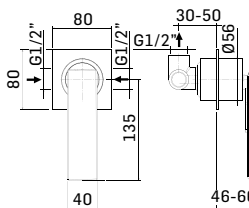

3858PE00C001 Finitura/Finishing Euro
CROMO/CHROME **206,10**
3858PE00C00K NERO OPACO/MATT BLACK **257,80**

Parte esterna di finitura per miscelatore monocomando da incasso per doccia ad 1 uscita // External components for concealed single lever shower mixer 1-way

Da completare con gruppo da incasso 370700000027
To be completed with concealed mixer 370700000027