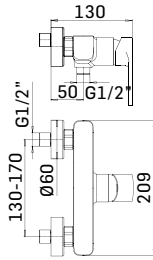

Ricambi //Spare parts:

Cartuccia Ø35 a dischi ceramici // Ø35 ceramic disc cartridge - art. 18M

360100006021
36010000602K

Finitura/Finishing
CROMO/CHROME
NERO OPACO/MATT BLACK

Euro
249,60
301,20

Miscelatore monocomando esterno doccia // Single lever shower mixer