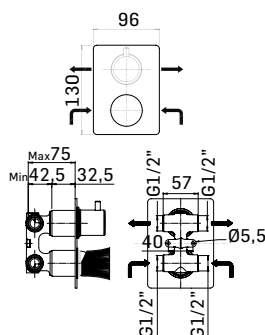

2872PE00T001 Finitura/Finishing CROMO/CHROME Euro **206,10**
* **2872PE00T00P** GRAFITE/GRAPHITE **288,60**
2872PE00TGOK NERO OPACO-OTTONE SPAZZ/BLACK-BRUSHED BRASS **288,60**

Parte esterna di finitura per miscelatore monocomando da incasso per doccia con deviatore manuale a 2 uscite // External components for concealed single lever shower mixer 2-ways manual diverter

TOKYO

Da completare con gruppo da incasso 27030000002*
To be completed with concealed mixer 27030000002*