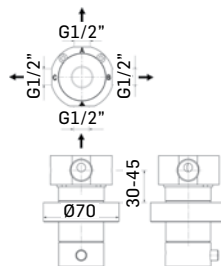

23820000Z121
* **23820000Z12P**
23820000Z12K

Finitura/Finishing	Euro
CROMO/CHROME	235,90
GRAFITE/GRAPHITE	331,00
NERO OPACO/MATT BLACK	306,90

Deviatore da incasso a 3 uscite, composto da parte grezza e parte esterna di finitura // Concealed 3-ways diverter composed by assembly components and external components

- 1 ingresso da 1/2" F., 3 uscite da 1/2" F.
- 1 inlet G.1/2" F., 3 outlets G1/2" F.

Ricambi // Spare parts:

Cartuccia deviatore // Diverter cartridge - Art. 32D