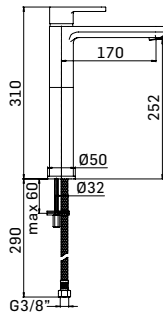

40660000N101 Finitura/Finishing CROMO/CHROME Euro **208,50**

Miscelatore monocomando per lavabo alto, senza scarico // High single lever basin mixer without pop-up waste

Accessorio opzionale // Optional accessory 0000044300051
Scarico da 5/4" con comando a pressione // 5/4" up&down system pop-up waste for wash basin

Ricambi //Spare parts:
Cartuccia Ø35 a dischi ceramici // Ø35 ceramic disc cartridge - art. 36M