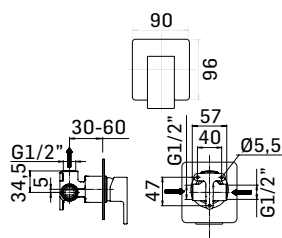

3846PE00D101	Finitura/Finishing	Euro
	CROMO/CHROME	146,60
3846PE00D10K	NERO OPACO/MATT BLACK	183,20

Parte esterna di finitura per miscelatore monocomando incasso per doccia ad 1 uscita // External components for 1-way concealed single lever shower mixer

Da completare con gruppo da incasso 37030000002*
To be completed with concealed mixer 37030000002*