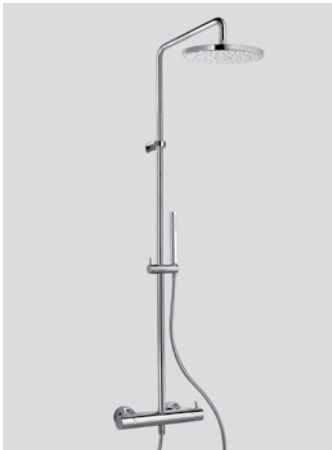

Ricambi //Spare parts:

Cartuccia termostatica // Thermostatic cartridge - art. 35U

382702560021

Finitura/Finishing
CROMO/CHROME

Euro
569,10

Colonna doccia, con miscelatore termostatico esterno con soffione Ø200 mm in A.B.S e doccia monogetto // Shower column with thermostatic mixer with Ø200 mm A.B.S rain jet anti-lime showerhead and adjustable shower holder with handshower