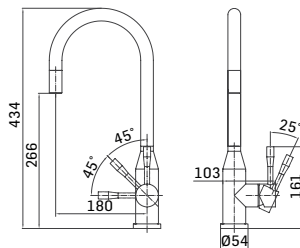

Ricambi //Spare parts:
Cartuccia Ø35 a dischi ceramici // Ø35 ceramic disc cartridge - art. 18M

72200000000A Finitura/Finishing SATINATO/SATIN Euro **442,00**

COFFEE PULL OUT - Miscelatore monocomando per lavello con doccia estraibile, in acciaio inox 18/10 // Single lever sink mixer with pull out handspray, made of 18/10 stainless steel