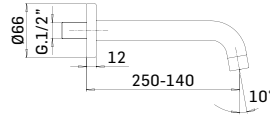

PICO

2261S250Z121 Finitura/Finishing CROMO/CHROME Euro **224,50**

Bocca di erogazione a parete // Wall-mounted spout - L=250 mm