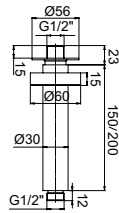

0000831H151 Finitura/Finishing Euro
CROMO/CHROME 48,20

Braccio tondo Ø30 con fissaggio di sicurezza per installazione a soffitto L=150 mm. // Ceiling shower arm with security fixing kit, L= 150 mm.

* Articolo raccomandato per soffioni da 300 mm. e 400 mm. // Recommended product for 300 mm. and 400 mm. shower head