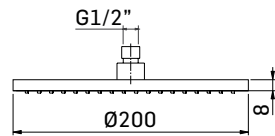

00000837S001 Finitura/Finishing Euro
CROMO/CHROME 144,30

Soffione in ottone Ø200 mm, ispezionabile, getto a pioggia, sistema anticalcare // Ø200 mm. brass shower head, inspectable, rain jet with anti-lime system

Articolo da completare con braccio doccia // To be completed with shower arm