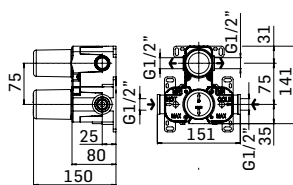

271000000027 Finitura/Finishing Euro
GREZZO/UNPOLISHED **223,30**

Gruppo doccia incasso termostatico universale con deviatore a 2 uscite // Universal built-in thermostatic shower mixer with 2 ways diverter

Ricambi //Spare parts:

Cartuccia termostatica // Thermostatic cartridge - art. 35U
Cartuccia deviatore // Diverter cartridge - art. 32C