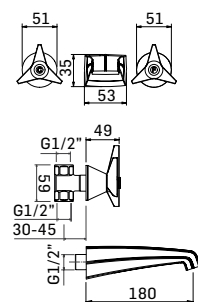

45190000021	Finitura/Finishing	Euro
	CROMO/CHROME	399,60
4519000002G	OTTONE SPAZZOLATO/BRUSHED BRASS	587,40
4519000002F	INOX SPAZZOLATO/BRUSHED INOX	587,40
★ 4519000002P	GRAFITE/GRAPHITE	519,90

Batteria per lavabo a muro con movimenti ceramici // Wall-mounted basin mixer with ceramic discs valves

Ricambi //Spare parts:

Movimenti a dischi ceramici // Ceramic discs valves - art. 23V