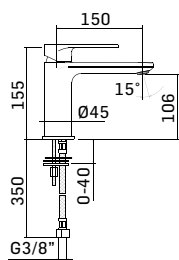

4603S1506001 Finitura/Finishing Euro
CROMO/CHROME 222,20
4603S150600K NERO OPACO/MATT BLACK 264,50

Miscelatore per lavabo, senza scarico //
Single lever basin mixer, without pop-up waste

Accessorio opzionale // Optional accessory 000004430005*
Scarico da 5/4" con comando a pressione // 5/4" up&down system pop-up waste for wash basin

Ricambi //Spare parts:
Cartuccia Ø35 a dischi ceramici// Ø35 ceramic disc cartridge - art. 36M