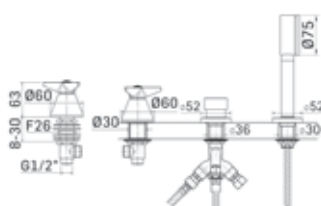

15190000021	Finitura/Finishing	Euro
	CROMO/CHROME	698,40
1519000002G	OTTONE SPAZZOLATO/BRUSHED BRASS	1.041,80
1519000002F	INOX SPAZZOLATO/BRUSHED INOX	1.041,80
★ 1519000002P	GRAFITE/GRAPHITE	950,20

Batteria per bordo vasca composta da: coppia di rubinetti con movimenti ceramici, deviatore automatico e accessorio doccia // Deck-mounted bath mixer composed by: pair 1/2" straight stop-cock with ceramic discs valves, automatic diverter and shower set

Ricambi //Spare parts:

Movimenti a dischi ceramici // Ceramic discs valves - art. 22V