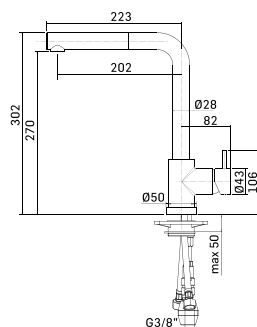

720907020001 Finitura/Finishing CROMO/CHROME Euro **303,40**

BANANA ALTO PULL OUT - Miscelatore monocomando per lavello con doccia estraibile // Single lever sink mixer with pull out handspray

Ricambi //Spare parts:
Cartuccia Ø35 a dischi ceramici // Ø35 ceramic disc cartridge - Art. 30M