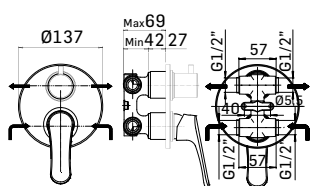

201200003021 Finitura/Finishing Euro
CROMO/CHROME 159,20

Miscelatore monocomando incasso per doccia con deviatore a 2 uscite, composto da parte grezza e parte esterna di finitura // Concealed single lever shower mixer with 2-ways diverter composed by assembly components and external components

Ricambi // Spare parts:

Cartuccia Ø35 a dischi ceramici // Ø35 ceramic disc cartridge - art. 18M
Cartuccia deviatore a due vie // 2-ways diverter cartridge - art. 32A