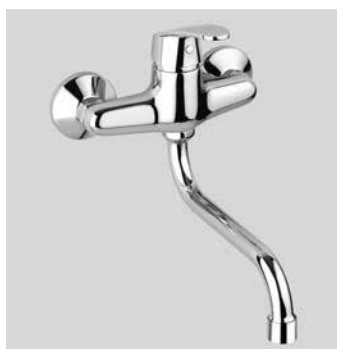

793707410021 Finitura/Finishing Euro
CROMO/CHROME **111,30**

Miscelatore monocomando da lavello a parete //
Wall mounted single lever sink mixer

Ricambi //Spare parts:
Cartuccia Ø35 a dischi ceramici// Ø35 ceramic disc cartridge - art. 40SD