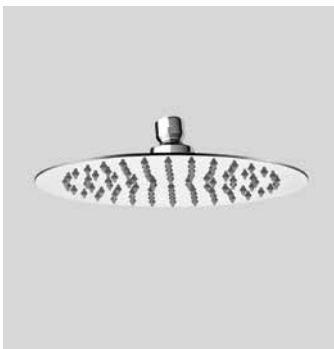

0000835S001

Finitura/Finishing
ACCIAIO LUCIDO/POLISHED STEEL

Euro
182,10

Soffione Ø300 mm, in acciaio inox 18/10, getto a pioggia, sistema anticalcare // Ø300 mm. shower head, made of 18/10 stainless steel, rain jet with anti-lime system

Articolo da completare con braccio doccia // To be completed with shower arm