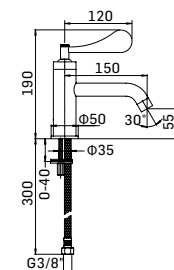

4943S1500001 Finitura/Finishing Euro
CROMO/CHROME **240,50**

Miscelatore monocomando per lavabo, senza scarico. **Leva cromo //**
Single lever basin mixer, without pop-up waste. **Chrome lever**

4943S1500C01 Finitura/Finishing Euro
CROMO/CHROME **240,50**

Miscelatore monocomando per lavabo, senza scarico. **Leva rossa //**
Single lever basin mixer, without pop-up waste. **Red lever**

Ricambi //Spare parts:

Cartuccia Ø35 a dischi ceramici// Ø35 ceramic disc cartridge - art. 19M