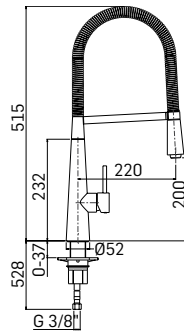

7240M00000F Finitura/Finishing **Euro**
INOX SPAZZOLATO/BRUSHED INOX **251,90**

Miscelatore monocomando per lavello con bocca orientabile //
Single lever sink mixer with spout adjustable

Ricambi //Spare parts:
Cartuccia Ø35 a dischi ceramici // Ø35 ceramic disc cartridge - Art. 18S