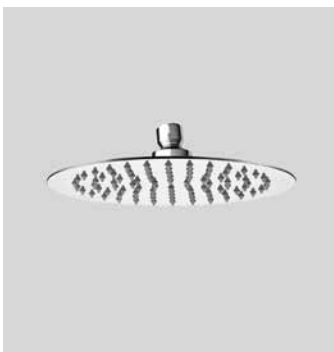

0000834S001

Finitura/Finishing
ACCIAIO LUCIDO/POLISHED STEEL

Euro
94,00

Soffione Ø200 mm, in acciaio inox 18/10, getto a pioggia, sistema anticalcare // Ø200 mm. shower head, made of 18/10 stainless steel, rain jet with anti-lime system

Articolo da completare con braccio doccia // To be completed with shower arm