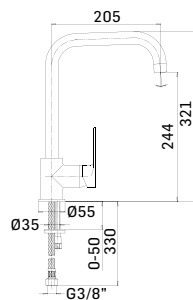

760600006001 Finitura/Finishing Euro
CROMO/CHROME **247,40**

Miscelatore monocomando per lavello // Single Lever sink mixer

Ricambi //Spare parts:
Cartuccia Ø35 a dischi ceramici// Ø35 ceramic disc cartridge - art. 18M