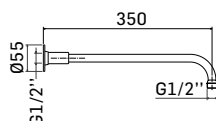

00000349L001 Finitura/Finishing CROMO/CHROME Euro **122,60**
00000349L003 ORO/GOLD **325,20**
00000349L005 BRONZO/BRONZE **263,40**

Braccio in ottone tondo Ø22 mm. per installazione a parete, L=350 mm. // Brass shower arm, L= 350 mm.