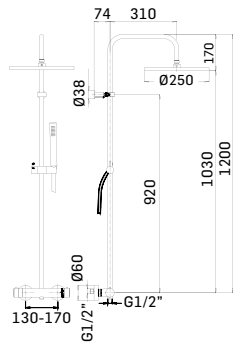

382708220021

Finitura/Finishing
CROMO/CHROME

Euro
697,30

Colonna doccia, con miscelatore termostatico esterno con soffione Ø250 mm in acciaio inox e doccia monogetto // Shower column with thermostatic mixer with Ø250 mm stainless steel shower head and handshower

- ♦ deviatore integrato con arresto
- ♦ blocco di sicurezza a 38°C
- ♦ integrated diverter
- ♦ safety block at 38°C

Ricambi // Spare parts:

Cartuccia termostatica // Thermostatics cartridge - art. 35U
Cartuccia deviatore // Diverter cartridge - art. 32K