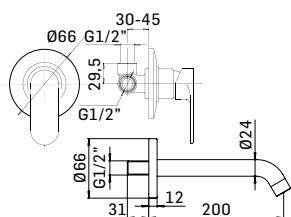

460700006021 Finitura/Finishing Euro
CROMO/CHROME 288,60
46070000602K NERO OPACO/MATT BLACK 336,70

Miscelatore monocomando da incasso per lavabo, composto da parte grezza, parte esterna di finitura e bocca a parete // Concealed single lever basin mixer, composed by assembly components, external components and wall mounted spout

Ricambi //Spare parts:
Cartuccia Ø35 a dischi ceramici// Ø35 ceramic disc cartridge - art. 18M