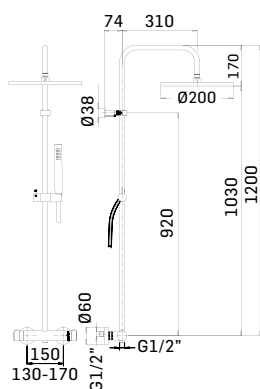

382702560021 Finitura/Finishing Euro
CROMO/CHROME **569,10**

Colonna doccia, con miscelatore termostatico esterno con soffione Ø200 mm in A.B.S e doccia monogetto // Shower column with thermostatic mixer with Ø200 mm A.B.S rain jet anti-lime showerhead and adjustable shower holder with handshower

- ♦ deviatore integrato con arresto
- ♦ blocco di sicurezza a 38°C

- ♦ integrated diverter
- ♦ safety block at 38°C

Ricambi // Spare parts:
Cartuccia termostatica // Thermostatics cartridge - art. 35U
Cartuccia deviatore // Diverter cartridge - art. 32K