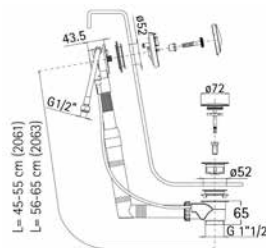

20610000061	Finitura/Finishing	Euro
	CROMO/CHROME	152,30

Colonna scarico vasca in polipropilene, con erogazione da troppopieno, senza sifone, tubo rigido, entrata acqua 1/2" F e scarico 1" 1/2 M. Versione "MINIMAL" // Polypropylene pop-up bath tub waste with flux from overflow spout. "MINIMAL" version