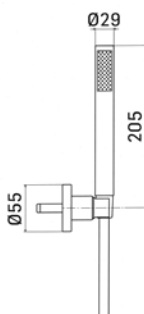

0000PG290001	Finitura/Finishing	Euro
0000PG29000K	CROMO-CHROMO	108,80
	NERO OPACO/MATT BLACK	142,10

Accessorio doccia fisso // Fixed shower set