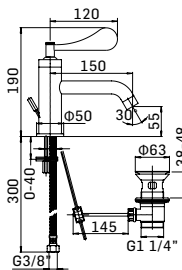

4941S1500051 Finitura/Finishing Euro
CROMO/CHROME **250,80**

Miscelatore monocomando per lavabo con scarico da 5/4". **Leva cromo //**
Single lever basin mixer with 5/4" pop-up waste. **Chrome lever**

4941S1500C51 Finitura/Finishing Euro
CROMO/CHROME **250,80**

Miscelatore monocomando per lavabo con scarico da 5/4". **Leva rossa //**
Single lever basin mixer with 5/4" pop-up waste. **Red lever**

Ricambi //Spare parts:

Cartuccia Ø35 a dischi ceramici// Ø35 ceramic disc cartridge - art. 19M