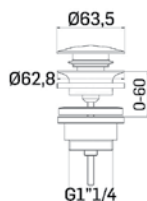

000004940051	Finitura/Finishing	Euro	
	CROMO/CHROME	49,30	
	00000494005K	NERO OPACO/BLACK MATT	80,20
* 00000494005P	GRAFITE/GRAPHITE	91,60	

Scarico per lavabo da 5/4" a vite, con comando a pressione, spessore installazione 0-60 mm. // 5/4" up&down system pop-up waste for wash basin. On surfaces up 0-60 mm.