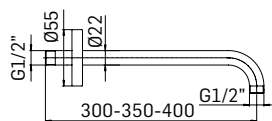

00000830L301 Finitura/Finishing CROMO/CHROME Euro **48,20**

Braccio in ottone tondo Ø22 mm. per installazione a parete, L=300 mm. // Brass shower arm, L= 300 mm.

00000830L351 Finitura/Finishing CROMO/CHROME Euro **50,50**