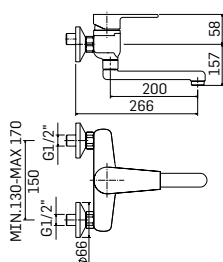

77220000L021 Finitura/Finishing Euro
CROMO/CHROME 138,30

Miscelatore monocomando da lavello a parete // Wall mounted single lever sink mixer

Ricambi //Spare parts:
Cartuccia Ø35 a dischi ceramici// Ø35 ceramic disc cartridge - art. 19M