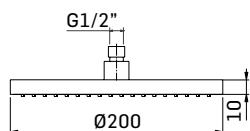

PICO

00000832S001 Finitura/Finishing CROMO/CHROME Euro **57,30**

Soffione in A.B.S. Ø200 mm., getto a pioggia, sistema anticalcare // Ø200 mm. A.B.S. shower head, rain jet with anti-lime system

Articolo da completare con braccio doccia // To be completed with shower arm