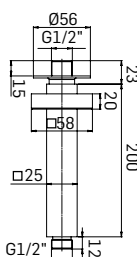

0000851H201 Finitura/Finishing CROMO/CHROME Euro **59,70**

Braccio in ottone 25x25 mm. con fissaggio di sicurezza per installazione a soffitto L=200 mm. // Brass shower arm with security fixing kit, L= 200 mm.

Articolo raccomandato per soffioni da 300 mm. e 400 mm. // Recommended product for 300 mm. and 400 mm. shower head.