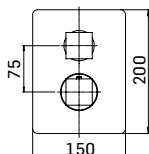

Ricambi //Spare parts:

Cartuccia Ø40 a dischi ceramici // Ø40 ceramic disc cartridge - art. 40SD

3248PE000001 Finitura/Finishing Euro
CROMO/CHROME **248,60**
3248PE00000K NERO OPACO/MATT BLACK **324,00**
*** 3248PE00000P** GRAFITE/GRAPHITE **348,10**