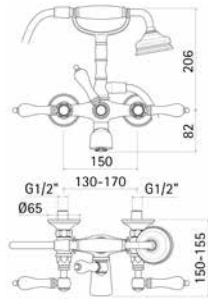

1028F3182021 Finitura/Finishing **Euro**
CROMO/CHROME **892,00**

Miscelatore tradizionale esterno per vasca con deviatore manuale e accessorio doccia // Exposed bath mixer with manual diverter and shower set

Ricambi //Spare parts:
Movimenti a dischi ceramici // Ceramic discs valves - Art. 29M