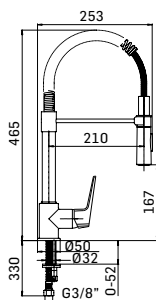

791000009001	Finitura/Finishing	Euro
	CROMO/CHROME	345,90

Miscelatore monocomando per lavello con doccia orientabile // Single lever sink mixer with adjustable handspray

Ricambi // Spare parts:
Cartuccia Ø35 a dischi ceramici // Ø35 ceramic disc cartridge - art. 18M