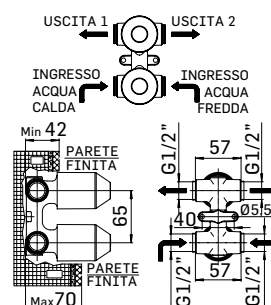

270300000021
27030000002K

Finitura/Finishing
CROMO/CHROME
NERO OPACO/MATT BLACK

Euro
129,40
168,40

Gruppo monocomando doccia da incasso con deviatore a 2 uscite //
Concealed single lever shower mixer with 2-ways diverter

Ricambi // Spare parts:

Cartuccia Ø35 a dischi ceramici // Ø35 ceramic disc cartridge - art. 18M
Cartuccia deviatore a due vie // 2-ways diverter cartridge - art. 32A