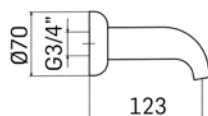

222500000031 Finitura/Finishing Euro
CROMO/CHROME 67,70
222500000033 ORO/GOLD 154,60
222500000035 BRONZO/BRONZE 105,50

Bocca di erogazione a parete // Wall-mounted spout