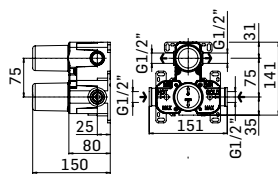

27100000027 Finitura/Finishing Euro
GREZZO/UNPOLISHED 223,30

Gruppo doccia incasso termostatico universale con deviatore a 2 uscite. Blocco di sicurezza a 38°C // Universal built-in thermostatic shower mixer with 2 ways diverter. Safety block at 38 °

Ricambi //Spare parts:

Cartuccia termostatica // Thermostatic cartridge - art. 35U
Cartuccia deviatore // Diverter cartridge - art. 32C