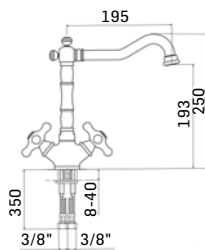

Finitura/Finishing	Euro
44310725E101	CROMO/CHROME	217,60
44310725E103	ORO/GOLD	401,90
44310725E105	BRONZO/BRONZE	277,20

EPOCA - Miscelatore tradizionale monoforo per lavello con movimenti tradizionali, senza scarico // Single hole sink mixer with traditional headvalves, without pop-up waste

	Finitura/Finishing	Euro
44380725E101	CROMO/CHROME	231,40
44380725E103	ORO/GOLD	414,60
44380725E105	BRONZO/BRONZE	289,70

EPOCA - Miscelatore tradizionale monoforo per lavello con ceramic discs valves, senza scarico // Single hole sink mixer with ceramic discs valves, without pop-up waste

Ricambi //Spare parts:

Movimenti tradizionali // Headvalves - Art. 3V

Movimenti a dischi ceramici // Ceramic discs valves - Art. 23V

	Finitura/Finishing	Euro
70320741E121	CROMO/CHROME	165,00
70320741E123	ORO/GOLD	310,30
70320741E125	BRONZO/BRONZE	239,40

EPOCA - Miscelatore tradizionale a parete per lavello con movimenti tradizionali // Wall-mounted sink mixer with traditional headvalves

	Finitura/Finishing	Euro
70350741E121	CROMO/CHROME	178,70
70350741E123	ORO/GOLD	324,00
70350741E125	BRONZO/BRONZE	253,10

EPOCA - Miscelatore tradizionale a parete per lavello con movimenti ceramici // Wall-mounted sink mixer with ceramic discs valves.

Ricambi //Spare parts:

Movimenti tradizionali // Headvalves - Art. 3V

Movimenti a dischi ceramici // Ceramic discs valves - Art. 23V