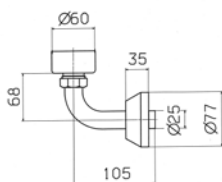

99070000021

Finitura/Finishing
CROMO/CHROME

Euro
41,30

Curva per orinatoio a scarico diretto completa di bicchiere Ø60 mm. //
Bend for direct waste urinal