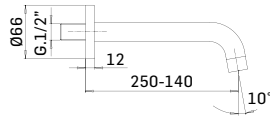

2261S250Z121	Finitura/Finishing	Euro
	CROMO/CHROME	224,50

Bocca di erogazione a parete // Wall-mounted spout - L=250 mm

2261S140Z121	Finitura/Finishing	Euro
	CROMO/CHROME	174,10

Bocca di erogazione a parete // Wall-mounted spout - L=140 mm