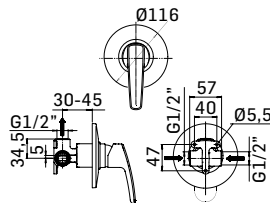

3402PE008001 Finitura/Finishing **Euro**
CROMO/CHROME 59,70

Parte esterna di finitura per miscelatore monocomando da incasso per doccia ad 1 uscita // External components for concealed 1-way single lever shower mixer

Da completare con gruppo da incasso 37030000002*
To be completed with concealed mixer 37030000002*