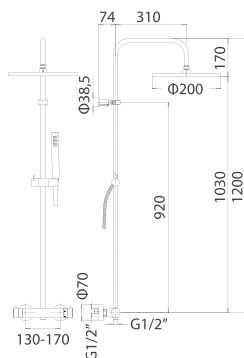

382702560021		Finitura/Finishing	Euro
		CROMO/CHROME	569,10

Colonna doccia, con miscelatore termostatico esterno con soffione Ø200 mm in A.B.S e doccia monogetto // Shower column with thermostatic mixer with Ø200 mm A.B.S rain jet anti-lime showerhead and adjustable shower holder with handshower

- deviatore integrato con arresto // integrated diverter
- blocco di sicurezza a 38°C // safety block at 38°C

Ricambi // Spare parts:
Cartuccia termostatica // Thermostatic cartridge - art. 35U
Cartuccia deviatore // Diverter cartridge - art. 32K