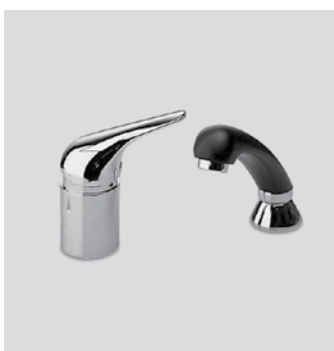

4755F454V001 Finitura/Finishing CROMO/CHROME Euro **154,60**

Miscelatore monocomando monoforo con accessorio doccia F454 composto da doccia 0454, flessibile F455 lungo 150 cm, e tubetti di alimentazione flessibili // Single lever basin mixer with shower set, pull out handspray and flexible pipes

Ricambi //Spare parts:
Cartuccia Ø42 a dischi ceramici// Ø42 ceramic disc cartridge - art. 19V