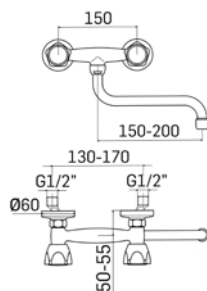

70330740A121	ALFA	Finitura/Finishing	Euro
		CROMO/CHROME	104,30
70330740B121	BETA	CROMO/CHROME	104,30

Miscelatore tradizionale a parete, collo girevole da 15 cm. // Wall-mounted sink mixer, 15 cm. swivel spout