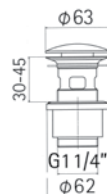

Braccio in ottone tondo Ø22 mm. per installazione a parete, L=350 mm. // Brass shower arm, L= 350 mm.

	Finitura/Finishing	Euro
00000830L401	CROMO/CHROME	53,90

Braccio in ottone tondo Ø22 mm. per installazione a parete, L=400 mm. // Brass shower arm, L= 400 mm.