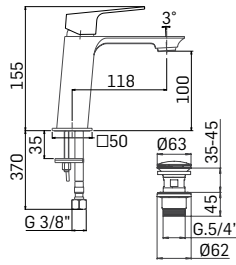

BLADE

BLADE

Design - Mamoli R&D

Finiture // Finishing: 1 - Cromo // Chrome K - Nero Opaco // Matt Black

BLADE

489100000051 Finitura/Finishing Euro
CROMO/CHROME 226,70
48910000005K NERO OPACO/MATT BLACK 284,00