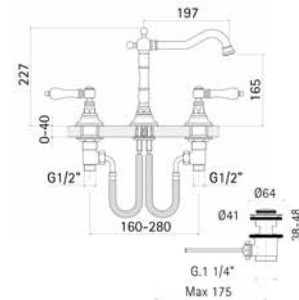

458507352051 Finitura/Finishing CROMO/CHROME Euro **537,00**

Batteria per lavabo a 3 fori con scarico da 5/4" // 3-holes basin mixer with 5/4" pop-up waste

Ricambi //Spare parts:
Movimenti a dischi ceramici // Ceramic discs valves - Art. 29M