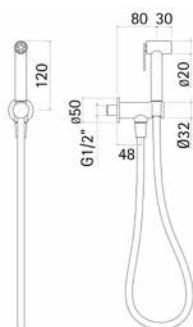

0000B6550021	Finitura/Finishing	Euro
	CROMO/CHROME	240,50

Kit per WC con doccetta shut-off in ottone, presa d'acqua e supporto doccia con valvola di sicurezza, flessibile antitorzione in PVC da cm 125. // Shut-off WC set with brass shut-off handshower, brass fixed shower holder with water intake with safety valve and flexible hose cm 125