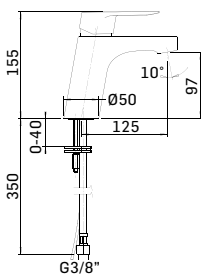

47830000V401 Finitura/Finishing CROMO/CHROME Euro 115,70

Miscelatore monocomando per lavabo senza scarico // Single lever basin mixer without pop-up waste

Accessorio opzionale // Optional accessory 0000044300051
Scarico da 5/4" con comando a pressione // 5/4" up&down system pop-up waste for wash basin

Ricambi //Spare parts:
Cartuccia Ø42 a dischi ceramici// Ø42 ceramic disc cartridge - art. 19V