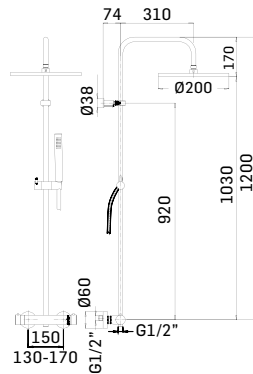

382702560021 Finitura/Finishing Euro
CROMO/CHROME 569,10

Colonna doccia, con miscelatore termostatico esterno con soffione Ø200 mm in A.B.S e doccia monogetto // Shower column with thermostatic mixer with Ø200 mm A.B.S rain jet anti-lime showerhead and adjustable shower holder with handshower

- ♦ deviatore integrato con arresto
- ♦ blocco di sicurezza a 38°C
- ♦ integrated diverter
- ♦ safety block at 38°C

Ricambi // Spare parts:

Cartuccia termostatica // Thermostatics cartridge - art. 35U
Cartuccia deviatore // Diverter cartridge - art. 32K