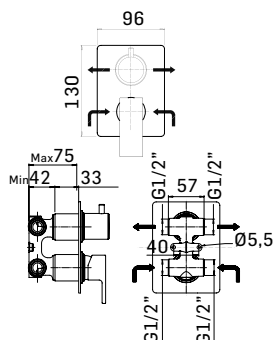

2849PE00D101	Finitura/Finishing	Euro
	CROMO/CHROME	188,90
2849PE00D10K	NERO OPACO/MATT BLACK	245,10

Parte esterna di finitura per miscelatore monocomando da incasso per doccia con deviatore manuale a 2 uscite // External components for concealed single lever shower mixer 2-ways manual diverter

Da completare con gruppo da incasso 27030000002*
To be completed with concealed mixer 27030000002*