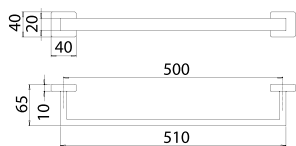

Accessori bagno / Bathroom accessories

000006110001 Finitura/Finishing Euro
CROMO/CHROME **92,80**

Portasalviette per lavabo L.50 cm // Washbasin towel bar L.50 cm