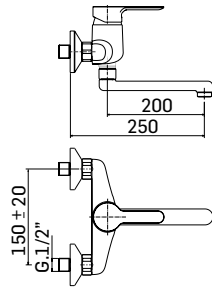

70620000N121 Finitura/Finishing Euro
CROMO/CHROME **112,40**

Miscelatore monocomando da lavello a parete //
Wall mounted single lever sink mixer

Ricambi //Spare parts:

Cartuccia Ø35 a dischi ceramici// Ø35 ceramic disc cartridge - art. 19M