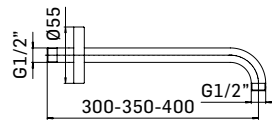

Finitura/Finishing	Euro
00000830L351	CROMO/CHROME	50,50
00000830L35G	OTTONE SPAZZOLATO/BRUSHED BRASS	137,40
00000830L35F	INOX SPAZZOLATO/BRUSHED INOX	137,40
* 00000830L35P	GRAFITE/GRAPHITE	114,50

Braccio in ottone tondo Ø22 mm. per installazione a parete, L=350 mm. // Brass shower arm, L= 350 mm.