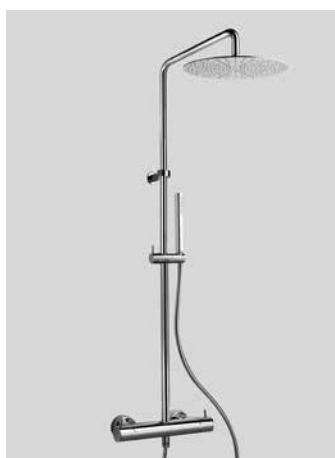

382708220021 Finitura/Finishing CROMO/CHROME Euro **697,30**

Colonna doccia, con miscelatore termostatico esterno con soffione Ø250 mm in acciaio inox e doccia monogetto // Shower column with thermostatic mixer with Ø250 mm stainless steel shower head and handshower

- ♦ deviatore integrato con arresto
- ♦ blocco di sicurezza a 38°C
- ♦ integrated diverter
- ♦ safety block at 38°C

Ricambi // Spare parts:
Cartuccia termostatica // Thermostatics cartridge - art. 35U
Cartuccia deviatore // Diverter cartridge - art. 32K