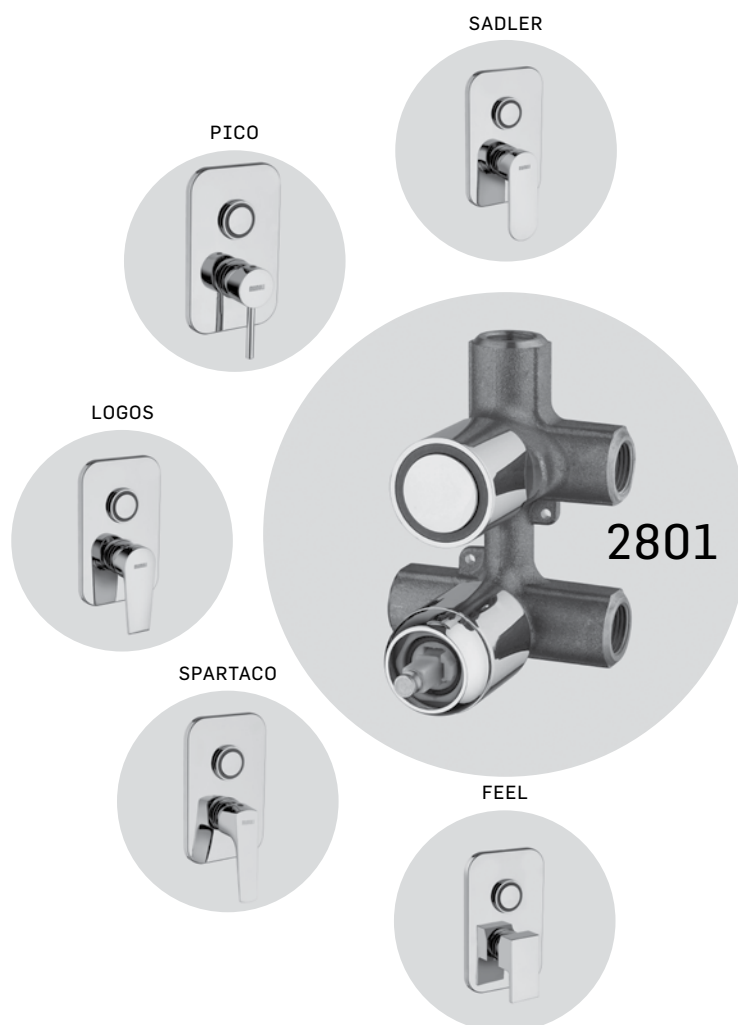

UNO PER TUTTI // One for all!

Compatibilità corpi miscelatori da incasso per doccia
/ parti esterne di finitura

SERIE	CORPI DA INCASSO / BUILT-IN MIXER BODY	PARTI ESTERNE / EXTERNAL COMPONENTS
SADLER	280100000021	2602PE006001
PICO	280100000021	00000945Z101
FEEL	280100000021	2842PE00D101
SPARTACO	280100000021	2922PE009001
LOGOS	280100000021	2722PE00L101
LOGOS+	280100000021	2722PE00L101