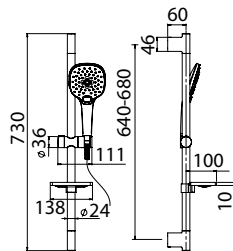

0000FP0000K1 Finitura/Finishing Euro
CROMO/CHROME 107,70

Asta saliscendi con doccia a 3 getti // Shower bar with 3-jets handshower

Accessorio opzionale // Optional accessory