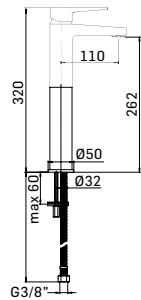

45060000L001 Finitura/Finishing CROMO/CHROME Euro **215,30**

Miscelatore monocomando per lavabo alto, senza scarico // High single lever basin mixer without pop-up waste

Accessorio opzionale // Optional accessory 0000044300051
Scarico da 5/4" con comando a pressione // 5/4" up&down system pop-up waste for wash basin

Ricambi //Spare parts:

Cartuccia Ø35 a dischi ceramici// Ø35 ceramic disc cartridge - art. 36M