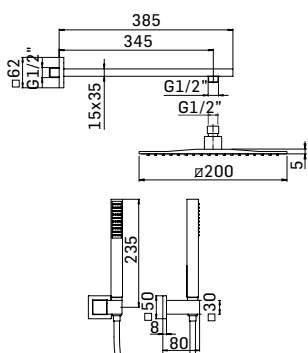

0000303SKQ21 Finitura/Finishing CROMO/CHROME Euro 336,70

Kit doccia composto da: soffione in acciaio inox 200x200 mm, braccio da L.350 mm e accessorio doccia orientabile con presa acqua e doccia monogetto // Square shower set composed by: 200x200 mm inox steel shower head, L.350 mm shower arm, adjustable shower bracket with water outlet and handshower

- 00000854S001 soffione / shower head 200x200 mm
- 00000850L351 braccio / shower arm L.350 mm
- 0000PO400121 accessorio doccia / shower set