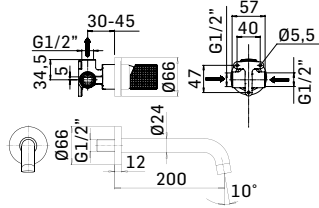

43870000B021

Finitura/Finishing	Euro
CROMO/CHROME	309,10
* 43870000B02P	GRAFITE/GRAPHITE 432,80
43870000BG2K	NERO OPACO-OTTONE SPAZZ/BLACK-BRUSHED BRASS 432,80

Miscelatore monocomando da incasso per lavabo, composto da parte grezza, parte esterna di finitura e bocca di erogazione // Concealed single lever basin mixer composed by assembly components, external components and wall-mounted spout

Accessorio opzionale // Optional accessory 000004430005*

Scarico da 5/4" con comando a pressione // 5/4" up&down system pop-up waste for wash basin

Ricambi // Spare parts:

Cartuccia Ø35 a dischi ceramici// Ø35 ceramic disc cartridge - art. 18M