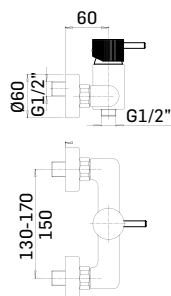

30830000RD2F	Finitura/Finishing	Euro
30830000RD2G	INOX SPAZZOLATO/BRUSHED INOX	250,00
* 30830000RD2P	OTTONE SPAZZOLATO/BRUSHED BRASS	250,00
	GRAFITE/GRAPHITE	250,00

Miscelatore monocomando esterno doccia // Single lever shower mixer

Ricambi // Spare parts:

Cartuccia Ø35 a dischi ceramici // Ø35 ceramic disc cartridge - art. 19M