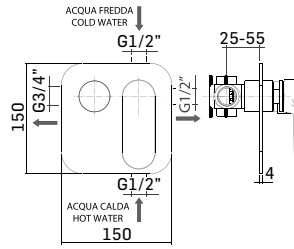

260800006021 Finitura/Finishing Euro
CROMO/CHROME 254,30
26080000602K NERO OPACO/MATT BLACK 336,70

Miscelatore monocomando incasso per doccia con deviatore automatico a 2 uscite, composto da parte grezza e parte esterna di finitura // Concealed single lever shower mixer with 2 ways automatic diverter composed by assembly components and external components

Ricambi //Spare parts:

Cartuccia Ø35 a dischi ceramici// Ø35 ceramic disc cartridge - art. 18M