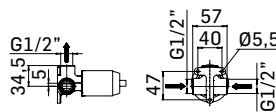

370300000021 Finitura/Finishing **Euro**
CROMO/CHROME 49,30

Gruppo monocomando da incasso per doccia ad 1 uscita // Concealed 1-way single lever shower mixer

Ricambi // Spare parts:
Cartuccia Ø35 a dischi ceramici // Ø35 ceramic disc cartridge - art. 18M