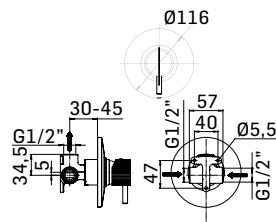

0000954RDOF	Finitura/Finishing	Euro
0000954RD0G	INOX SPAZZOLATO/BRUSHED INOX	203,00
* 0000954RD0P	OTTONE SPAZZOLATO/BRUSHED BRASS	203,00
	GRAFITE/GRAPHITE	203,00

Parte esterna di finitura per miscelatore monocomando da incasso per doccia ad 1 uscita // External components for concealed 1-way single lever shower mixer

Da completare con gruppo da incasso 37030000002*
To be completed with concealed mixer 37030000002*