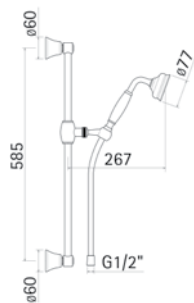

0000FE184001 Finitura/Finishing Euro
CROMO/CHROME 337,80

Asta saliscendi con doccia metallica getto a pioggia // Shower bar with rain jet handshower

Accessorio opzionale // Optional accessory

00003540021 Finitura/Finishing Euro
CROMO/CHROME 28,70

Presa d'acqua a parete // Wall outlet