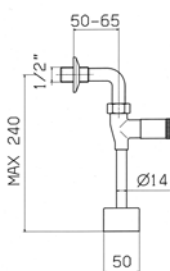

99010000021 Finitura/Finishing Euro
CROMO/CHROME 122,60

Presa-rubinetta a parete per orinatoio con apertura predeterminata e tubo di scarico // Wall-outlet valve for urinal with tap