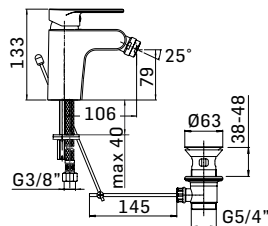

5661H130L051 Finitura/Finishing **Euro**
CROMO/CHROME **110,00**

Miscelatore monocomando per bidet con scarico da 5/4" // Single lever bidet mixer with 5/4" pop-up waste

Ricambi //Spare parts:

Cartuccia Ø35 a dischi ceramici// Ø35 ceramic disc cartridge - art. 18M