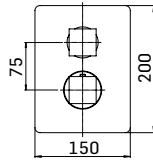

3246PE000001 Finitura/Finishing **Euro**
CROMO/CHROME **238,20**

Parte esterna di finitura per miscelatore termostatico incasso per doccia ad 1 uscita, con rubinetto d'intercettazione dell'acqua miscelata // External components for concealed thermostatic shower mixer 1-way with stop valve

Da completare con gruppo termostatico da incasso 27110000027
To be completed with concealed thermostatic mixer 27110000027