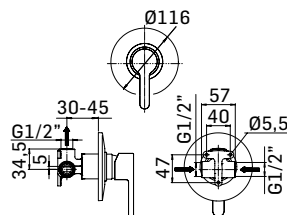

30600000N121 Finitura/Finishing **Euro**
CROMO/CHROME **65,40**

Miscelatore da incasso per doccia, composto da parte grezza e parte esterna di finitura // Concealed single lever shower mixer composed by assembly components and external components

3060PE00N101 Finitura/Finishing **Euro**
CROMO/CHROME **27,60**

Parte esterna di finitura per miscelatore da incasso per doccia ad 1 uscita // External components for concealed 1-way single lever shower mixer

Da completare con gruppo incasso // To be completed with 370300000021