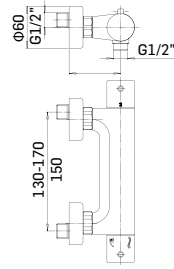

ACQUACHIARA

300300000121 Finitura/Finishing **Euro**
CROMO/CHROME **194,70**

Miscelatore termostatico esterno doccia, con rubinetto di regolazione e di chiusura con vitone a dischi ceramici e con limitatore di sicurezza a 38°
// Exposed thermostatic shower mixer temperature control handle with stop valve, water flow regulation and safety block at 38°C

Ricambi // Spare parts:
Cartuccia termostatica // Thermostatic cartridge - art. 35U