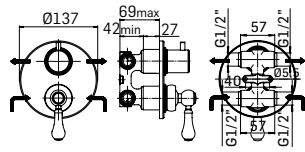

229000000021	Finitura/Finishing	Euro
	CROMO/CHROME	187,90
22900000002K	NERO OPACO/MATT BLACK	245,10
* 22900000002P	GRAFITE/GRAPHITE	263,40

Miscelatore monocomando incasso per doccia con deviatore a 2 uscite, composto da parte grezza e parte esterna di finitura // Concealed single lever shower mixer with 2-ways diverter composed by assembly components and external components

Ricambi //Spare parts:

Cartuccia Ø35 a dischi ceramici// Ø35 ceramic disc cartridge - art. 18M