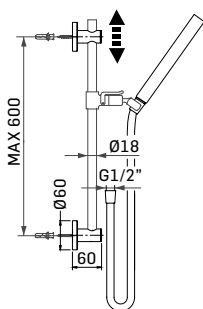

Accessorio opzionale // Optional accessory

000003250121	Finitura/Finishing CROMO/CHROME	Euro 57,30
---------------------	------------------------------------	----------------------

Presa d'acqua a parete // Wall outlet