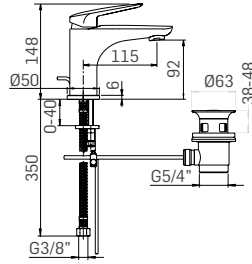

Penelope

PENELOPE

Design - Mamoli R&D

Finiture // Finishing: 1 - Cromo // Chrome K - Nero Opaco // Matt Black

Penelope

491100000051 Finitura/Finishing Euro
CROMO/CHROME **166,00**
49110000005K NERO OPACO/MATT BLACK **216,50**