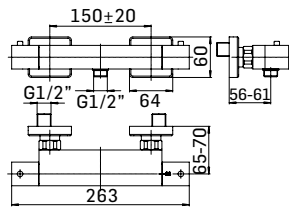

30450000D121 Finitura/Finishing **Euro**
CROMO/CHROME **296,60**

Miscelatore termostatico esterno doccia, con rubinetto di regolazione e di chiusura con vitone a dischi ceramici e con limitatore di sicurezza a 38°
// Exposed thermostatic shower mixer temperature control handle with stop valve, water flow regulation and safety block at 38°C

Ricambi //Spare parts:

Cartuccia termostatica // Thermostatics cartridge - art. 35V