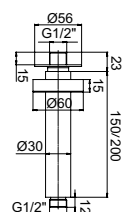

0000831H151 Finitura/Finishing Euro
CROMO/CHROME 48,20

Braccio tondo Ø30 con fissaggio di sicurezza per installazione a soffitto L=150 mm. // Ceiling shower arm with security fixing kit, L= 150 mm.

* Articolo raccomandato per soffioni da 300 mm. e 400 mm. // Recommended product for 300 mm. and 400 mm. shower head