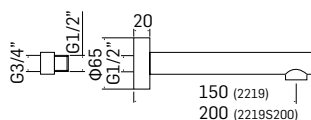

22190000031 Finitura/Finishing Euro
CROMO/CHROME 61,90

Bocca di erogazione a parete L.150 mm.// Wall-mounted spout L.150 mm.

2219S2000031 Finitura/Finishing Euro
CROMO/CHROME 80,20

Bocca di erogazione a parete L.200 mm.// Wall-mounted spout L.200 mm.