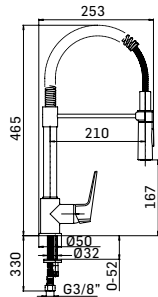

79100009001 Finitura/Finishing Euro
CROMO/CHROME **345,90**

SPARTACO - Miscelatore monocomando per lavello con doccia orientabile // Single lever sink mixer with adjustable handspray

Ricambi // Spare parts:

Cartuccia Ø35 a dischi ceramici // Ø35 ceramic disc cartridge - art. 18M