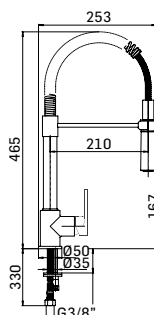

760500006001

Finitura/Finishing
CROMO/CHROME

Euro
349,20

SADLER - Miscelatore monocomando per lavello con doccia a 2 getti orientabile // Single lever sink mixer with adjustable double jet handspray

Ricambi //Spare parts:

Cartuccia Ø35 a dischi ceramici // Ø35 ceramic disc cartridge - art. 18M