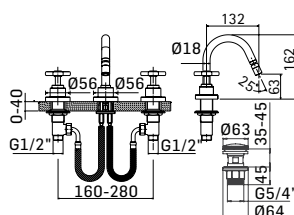

551800000051
55180000005K

Finitura/Finishing
CROMO/CHROME
NERO OPACO/ MATT BLACK

Euro
396,20
539,30

Batteria per bidet a 3 fori con scarico da 5/4" // 3-holes bidet mixer with 5/4" pop-up waste

Ricambi //Spare parts:

Movimenti a dischi ceramici // Ceramic discs valves - Art. 19Z