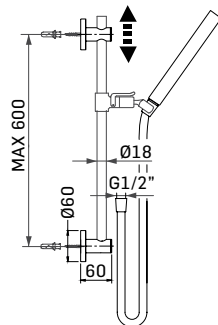

0000FN110001

Finitura/Finishing
CROMO/CHROME

Euro
203,80

Asta saliscendi con doccia a 3 getti // Shower bar with 3-jets handshower

Accessorio opzionale // Optional accessory

000003250121

Finitura/Finishing
CROMO/CHROME

Euro
57,30

Presa d'acqua a parete // Wall outlet