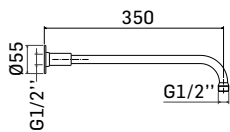

0000349L001 Finitura/Finishing Euro
CROMO/CHROME **122,60**

Braccio in ottone per installazione a parete, L=350 mm. // Brass shower arm, L= 350 mm.