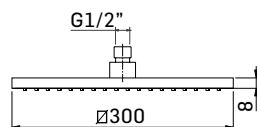

0000858S001 Finitura/Finishing Euro
CROMO/CHROME **213,00**
0000858S00K NERO OPACO/MATT BLACK **377,80**

Soffione 300x300 mm, in ottone getto a pioggia, sistema anticalcare // 300x300 mm. brass shower head, inspectable, rain jet with anti-lime system

Articolo da completare con braccio doccia // To be completed with shower arm