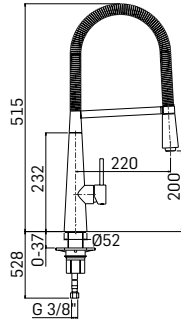

7240M000001 Finitura/Finishing **Euro**
CROMO/CHROME **194,70**

Miscelatore monocomando per lavello con bocca orientabile //
Single lever sink mixer with spout adjustable

Ricambi //Spare parts:
Cartuccia Ø35 a dischi ceramici // Ø35 ceramic disc cartridge - Art. 18S