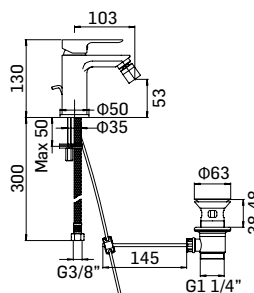

5061H130N151 Finitura/Finishing CROMO/CHROME Euro **102,00**

Miscelatore monocomando per bidet con scarico da 5/4" // Single lever bidet mixer with 5/4" pop-up waste

Ricambi //Spare parts:
Cartuccia Ø35 a dischi ceramici // Ø35 ceramic disc cartridge - art. 36M