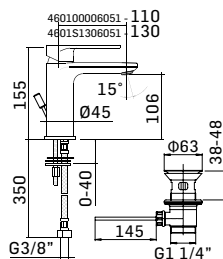

460100006051 Finitura/Finishing Euro
CROMO/CHROME 209,60
46010000605K NERO OPACO/MATT BLACK 253,10

Miscelatore monocomando per lavabo da 110 mm, con scarico da 5/4" //
Single lever basin mixer with 5/4" pop-up waste **Articolo in PHASE-OUT**