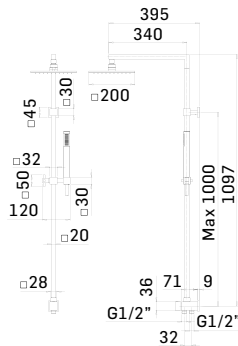

338402540021

Finitura/Finishing
CROMO/CHROME

Euro
559,90

Colonna doccia telescopica con soffione 200x200 mm, regolabile in altezza con interasse fisso, deviatore a parete con flessibile di collegamento e doccia a mano // Adjustable round shower column with 200x200 mm shower head with handshower, diverter and flexible connection, fixed centres.

- deviatore in ottone a parete
- soffione 200x200 mm in A.B.S, getto a pioggia sistema anticalcare
- doccia getto a pioggia sistema anticalcare
- flessibile di collegamento 100 cm.
- wall mounted diverter
- 200x200 mm A.B.S. rain jet anti-lime shower head
- rain jet handshower
- flexible connection 100 cm