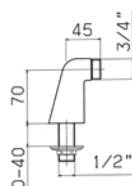

00001370031 Finitura/Finishing Euro
CROMO/CHROME 65,40

Coppia di attacchi a colonnetta da 1/2" x 3/4" per miscelatori, installazione da bordo vasca // Pair of pillar connections 1/2"x3/4" for deck mounted bath mixers