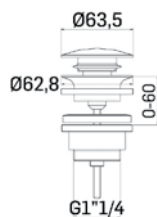

000004940051	Finitura/Finishing	Euro	
	CROMO/CHROME	49,30	
	00000494005K	NERO OPACO/BLACK MATT	80,20
* 00000494005P	GRAFITE/GRAPHITE	91,60	

Scarico per lavabo da 5/4" a vite, con comando a pressione, spessore installazione 0-60 mm. // 5/4" up&down system pop-up waste for wash basin. On surfaces up 0-60 mm.