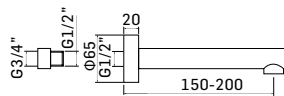

22190000031 Finitura/Finishing **Euro**
CROMO/CHROME **61,90**

Bocca di erogazione a parete L.150 mm.// Wall-mounted spout L.150 mm.

2219S2000031 Finitura/Finishing **Euro**
CROMO/CHROME **80,20**

Bocca di erogazione a parete L.200 mm.// Wall-mounted spout L.200 mm.