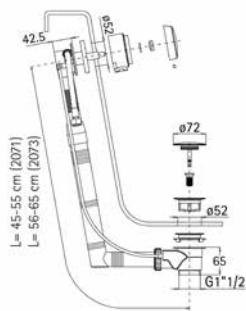

20710000061	Finitura/Finishing	Euro
	CROMO/CHROME	139,80
20710000063	ORO/GOLD	208,50

Colonna scarico vasca in polipropilene, con erogazione da troppopieno in ottone, senza sifone, tubo rigido, maniglia metallica, entrata acqua 1/2" F e scarico 1" 1/2 M. // Polypropylene pop-up bath tub waste with flux from overflow spout

20730000061	Finitura/Finishing	Euro
	CROMO/CHROME	142,10
20730000063	ORO/GOLD	210,80

Colonna scarico vasca in polipropilene, con erogazione da troppopieno in ottone, senza sifone, tubo rigido, maniglia metallica, entrata acqua 1/2" F e scarico 1" 1/2 M, per vasca a sedile // Polypropylene pop-up seat bath tub waste with flux from overflow spout

Articolo adatto per vasche a sedile // Item suitable for seat bath tub waste