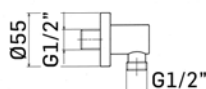

000003250121	Finitura/Finishing	Euro
00000325012K	CROMO-CHROMO	57,30
	NERO OPACO/MATT BLACK	74,50

Presa d'acqua a parete // Wall outlet