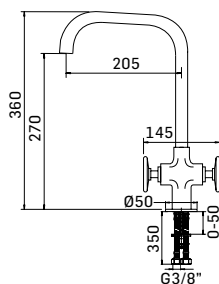

721800000001
721800000006
72180000000F

Finitura/Finishing
CROMO/CHROME
NERO SPAZZ. PVD/BRUSHED BLACK PVD
INOX SPAZZOLATO/BRUSHED INOX

Euro
309,10
429,30
429,30

Miscelatore tradizionale monoforo per lavello con collo girevole // Single hole sink mixer with swivel spout

Ricambi // Spare parts:

Movimenti a dischi ceramici // Ceramic discs valves - Art. 22Z