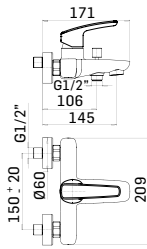

1401FB398021 Finitura/Finishing **Euro**
CROMO/CHROME 251,90

Miscelatore monocomando esterno per vasca con deviatore automatico ed accessorio doccia fisso // Exposed single lever bath mixer with automatic diverter and fixed shower set

Ricambi // Spare parts:
Cartuccia Ø35 a dischi ceramici // Ø35 ceramic disc cartridge - art. 19M

VIP +