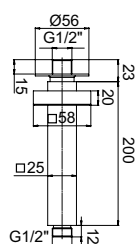

Braccio in ottone tondo Ø22 mm. per installazione a parete, L=350 mm. // Brass shower arm, L= 350 mm.

0000830L401 Finitura/Finishing Euro
CROMO/CHROME **53,90**

Braccio in ottone tondo Ø22 mm. per installazione a parete, L=400 mm. // Brass shower arm, L= 400 mm.