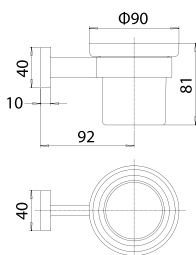

000006140001 Finitura/Finishing Euro
CROMO/CHROME **65,40**

Portabicchiere a parete con bicchiere in vetro satinato // Wall mounted tumbler satin glass