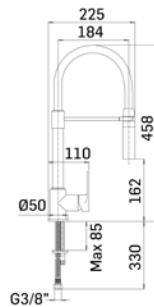

760700006001

Finitura/Finishing
CROMO/CHROME

Euro
377,80

SADLER - Miscelatore monocomando per lavello con doccia a 2 getti orientabile // Single lever sink mixer with adjustable double jet handspray

Ricambi //Spare parts:

Cartuccia Ø35 a dischi ceramici // Ø35 ceramic disc cartridge - Art. 18M