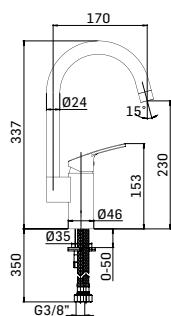

721300000001 Finitura/Finishing **Euro**
CROMO/CHROME **234,70**

ORANGE - Miscelatore monocomando per lavello // Single lever sink mixer

Ricambi //Spare parts:
Cartuccia Ø35 a dischi ceramici // Ø35 ceramic disc cartridge - Art. 18M