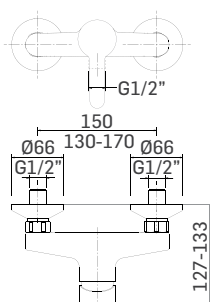

30630000N121 Finitura/Finishing CROMO/CHROME Euro **98,50**

Miscelatore monocomando esterno doccia // Single lever shower mixer

Ricambi // Spare parts:

Cartuccia Ø35 a dischi ceramici // Ø35 ceramic disc cartridge - art. 18M