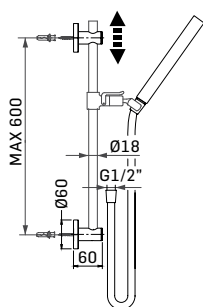

0000FN110001

Finitura/Finishing
CROMO/CHROME

Euro
203,80

Asta saliscendi con doccia a 3 getti // Shower bar with 3-jets handshower

Accessorio opzionale // Optional accessory

00003250121

Finitura/Finishing
CROMO/CHROME

Euro
57,30

Presa d'acqua a parete // Wall outlet