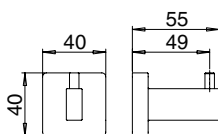

Portascopino // Toilet brush set

000006170001

Finitura/Finishing
CROMO/CHROME

Euro
40,10

Portabiti // Hook

00000677B001

Finitura/Finishing
CROMO/CHROME

Euro
22,90