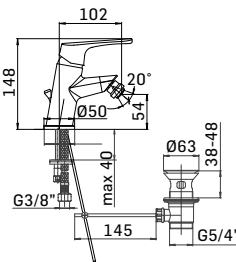

502100003051 Finitura/Finishing CROMO/CHROME Euro **83,60**

Miscelatore monocomando per bidet con scarico da 5/4" // Single lever bidet mixer with 5/4" pop-up waste

Ricambi //Spare parts:
Cartuccia Ø35 a dischi ceramici// Ø35 ceramic disc cartridge - art. 19M