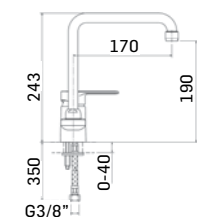

77290754L001

Finitura/Finishing
CROMO/CHROME

Euro
115,70

Miscelatore monocomando monoforo per lavello con collo girevole // Single lever sink mixer with swivel spout

Ricambi //Spare parts:

Cartuccia Ø35 a dischi ceramici// Ø35 ceramic disc cartridge - art. 19M