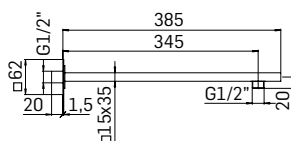

0000850L351 Finitura/Finishing Euro
CROMO/CHROME **88,30**

Braccio in ottone per installazione a parete, L=350 mm. // Brass shower arm, L= 350 mm.