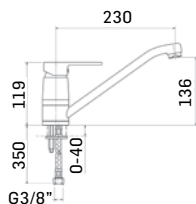

77210000L011 Finitura/Finishing **Euro**
CROMO/CHROME **126,00**

Miscelatore monocomando monoforo per lavello con bocca girevole //
Single lever sink mixer with swivel spout

Ricambi //Spare parts:

Cartuccia Ø35 a dischi ceramici// Ø35 ceramic disc cartridge - art. 18M