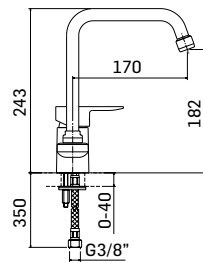

76810754H001 Finitura/Finishing **Euro**
CROMO/CHROME **132,90**

VIP4 - Miscelatore monocomando per lavello // Single lever sink mixer

Ricambi //Spare parts:

Cartuccia Ø42 a dischi ceramici// Ø42 ceramic disc cartridge - art. 19V