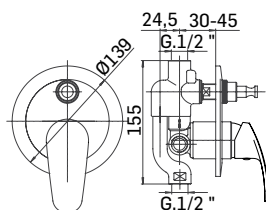

293200000021 Finitura/Finishing **Euro**
CROMO/CHROME **165,00**

Miscelatore monocomando incasso per doccia con deviatore a 2 uscite, composto da parte grezza e parte esterna di finitura // Concealed single lever shower mixer with 2-ways diverter composed by assembly components and external components

Ricambi //Spare parts:

Cartuccia Ø40 a dischi ceramici// Ø40 ceramic disc cartridge - art. 40SD