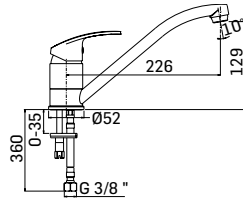

Kitchen program

79360000001 Finitura/Finishing CROMO/CHROME Euro **94,00**

CESARE - Miscelatore monocomando monoforo per lavello con bocca girevole // Single lever sink mixer with swivel spout

Ricambi //Spare parts:
Cartuccia Ø40 a dischi ceramici// Ø40 ceramic disc cartridge - art. 40SD