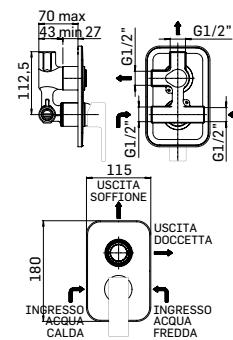

2842PE00D101	Finitura/Finishing	Euro
	CROMO/CHROME	64,20

Parte esterna di finitura per miscelatore monocomando da incasso per doccia con deviatore a pulsante a 2 uscite // External components for concealed single lever shower mixer 2-ways push-up diverter

Da completare con gruppo da incasso 280100000021
To be completed with concealed mixer 280100000021