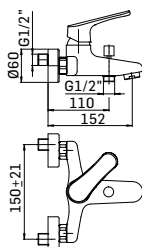

102100003021 Finitura/Finishing CROMO/CHROME Euro **107,70**

Miscelatore monocomando esterno per vasca con deviatore automatico senza accessorio doccia // Exposed single lever bath mixer with automatic diverter without shower set

Ricambi //Spare parts:
Cartuccia Ø35 a dischi ceramici// Ø35 ceramic disc cartridge - art. 18M