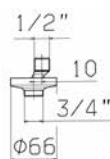

0000100021 Finitura/Finishing Euro
CROMO/CHROME 15,00

Coppia eccentrici 1/2" M x 3/4" M, interasse 10 mm. // Pair of S-coupling 1/2"x3/4", 10 mm adjustment

0000104021 Finitura/Finishing Euro
CROMO/CHROME 27,60

Coppia eccentrici 1/2" M x 3/4" M, interasse 20 mm. // Pair of S-coupling 1/2"x3/4", 20 mm adjustment