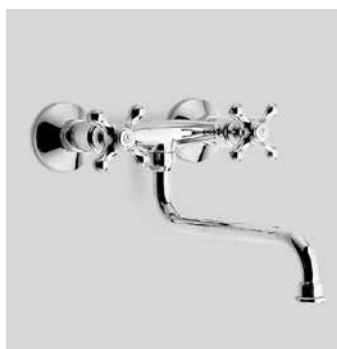

70350741E121	Finitura/Finishing	Euro
	CROMO/CHROME	178,70
70350741E123	ORO/GOLD	324,00
70350741E125	BRONZO/BRONZE	253,10

Miscelatore tradizionale a parete per lavello con movimenti ceramici // Wall-mounted sink mixer with ceramic discs valves and swivel spout

Ricambi //Spare parts:
Movimenti tradizionali // Headvalves - Art. 3V
Movimenti a dischi ceramici // Ceramic discs valves - Art. 23V