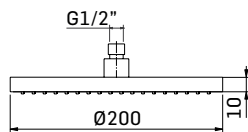

00000832S001

Finitura/Finishing	Euro
CROMO/CHROME	57,30

Soffione in A.B.S. Ø200 mm., getto a pioggia, sistema anticalcare //
Ø200 mm. A.B.S. shower head, rain jet with anti-lime system

Articolo da completare con braccio doccia // To be completed with shower arm