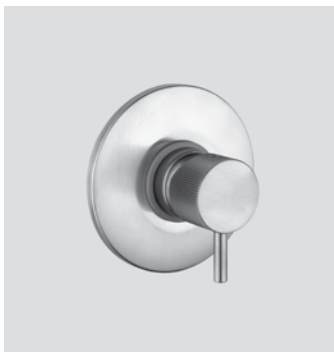

0000954RDOF	Finitura/Finishing	Euro
0000954RD0G	INOX SPAZZOLATO/BRUSHED INOX	203,00
* 0000954RD0P	OTTONE SPAZZOLATO/BRUSHED BRASS	203,00
	GRAFITE/GRAPHITE	203,00

Parte esterna di finitura per miscelatore monocomando da incasso per doccia ad 1 uscita // External components for concealed 1-way single lever shower mixer

Da completare con gruppo da incasso 37030000002*
To be completed with concealed mixer 37030000002*