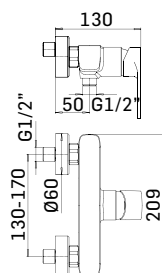

39820000P121 Finitura/Finishing Euro
CROMO/CHROME 194,70

Miscelatore monocomando esterno doccia // Single lever shower mixer

Ricambi //Spare parts:

Cartuccia Ø35 a dischi ceramici// Ø35 ceramic disc cartridge - art. 19M