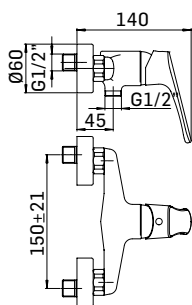

301400003021 Finitura/Finishing Euro
CROMO/CHROME 80,20

Miscelatore esterno doccia // Single lever shower mixer

Ricambi //Spare parts:

Cartuccia Ø35 a dischi ceramici// Ø35 ceramic disc cartridge - art. 18M