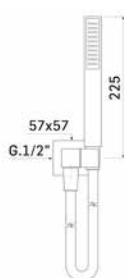

0000PO400121 Finitura/Finishing CROMO/CHROME Euro **168,40**
0000PO40012K NERO OPACO/MATT BLACK Euro **280,50**
* 0000PO40012P GRAFITE/GRAPHITE Euro **309,10**

Accessorio doccia orientabile con presa acqua // Adjustable shower set, bracket with water outlet