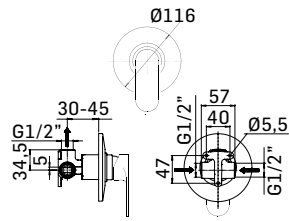

3981PE00P101 Finitura/Finishing Euro
CROMO/CHROME 44,80

Parte esterna di finitura per miscelatore monocomando da incasso per doccia ad 1 uscita // External components for concealed 1-way single lever shower mixer

Da completare con gruppo da incasso 370300000021
To be completed with concealed mixer 370300000021