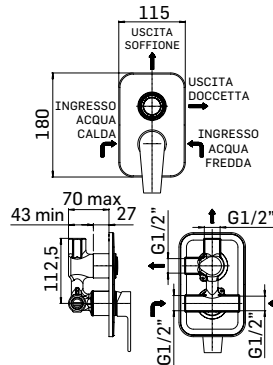

2722PE00L101 Finitura/Finishing CROMO/CHROME Euro **47,00**

Parte esterna di finitura per miscelatore monocomando doccia da incasso con deviatore a 2 uscite con comando a pulsante // External components for universal built-in shower mixer with 2-ways push botton diverter

Da completare con gruppo da incasso 2801

To be completed with concealed mixer 2801