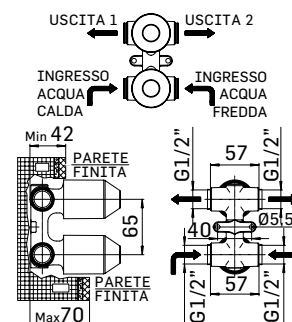

270300000021

Finitura/Finishing	Euro
CROMO/CHROME	129,40
* 27030000002P	GRAFITE/GRAPHITE 168,40
27030000002K	NERO OPACO/MATT BLACK 180,90

Gruppo monocomando doccia da incasso con deviatore a 2 uscite // Concealed single lever shower mixer with 2-ways diverter

Ricambi // Spare parts:

Cartuccia Ø35 a dischi ceramici // Ø35 ceramic disc cartridge - art. 18M

Cartuccia deviatore a due vie // 2-ways diverter cartridge - art. 32A