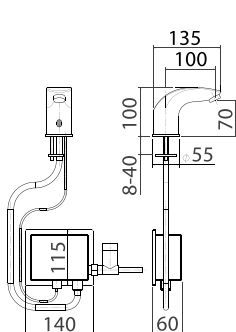

4093M0000011 Finitura/Finishing CROMO/CHROME Euro **231,40**

Rubinetto elettronico monoacqua per lavabo con comando ad infrarossi // Infra-red electronic basin tap
Premiscelatore in dotazione // Temperature preregulator included

- alimentazione 230V ac/12V ac.
- premiscelatore
- tubo alimentazione flessibili G.3/8"

- power supply 230V ac/12V ac.
- temperature preregulator
- G.3/8" flexible connection hoses