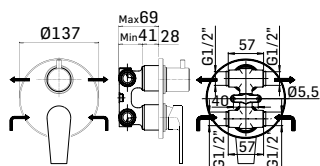

27200000L121 Finitura/Finishing Euro
CROMO/CHROME 166,00

Miscelatore da incasso per doccia con deviatore a 2 uscite, composto da parte grezza e parte esterna di finitura // Concealed single lever shower mixer with 2-ways diverter composed by assembly components and external components

2720PE00L101 Finitura/Finishing Euro
CROMO/CHROME 53,90

Parte esterna di finitura per miscelatore da incasso per doccia ad 2 uscite // External components for concealed 2-ways single lever shower mixer

Da completare con gruppo incasso // To be completed with 270300000021