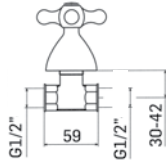

21220000E021	Finitura/Finishing	Euro	
	CROMO/CHROME	64,20	
	21220000E023	ORO/GOLD	146,60
21220000E025	BRONZO/BRONZE	106,50	

Rubinetto da incasso dritto da 1/2" con movimenti tradizionali //
1/2" straight stop-cock with traditional headvalves

21260000E021	Finitura/Finishing	Euro	
	CROMO/CHROME	71,10	
	21260000E023	ORO/GOLD	157,60
21260000E025	BRONZO/BRONZE	114,50	

Rubinetto da incasso dritto da 1/2" con movimenti ceramici //
1/2" straight stop-cock with ceramic discs valves

Ricambi //Spare parts:

Movimenti tradizionali // Headvalves - Art. 2V

Movimenti a dischi ceramici // Ceramic discs valves - Art. 26V