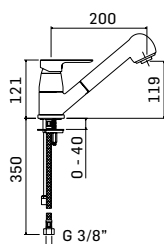

70670377N101

Finitura/Finishing
CROMO/CHROME

Euro
153,50

ACQUACHIARA - Miscelatore monocomando per lavello con doccia
estraibile // Single lever sink mixer with pull out handspray

Ricambi //Spare parts:

Cartuccia Ø35 a dischi ceramici// Ø35 ceramic disc cartridge - art. 18M