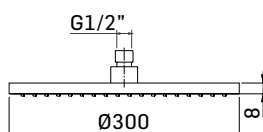

00000838S001

★ **00000838S00K**
★ **00000838S00P**

Finitura/Finishing	Euro
CROMO/CHROME	268,00
NERO OPACO/MATT BLACK	372,10
GRAFITE/GRAPHITE	401,90

Soffione in ottone Ø300 mm, ispezionabile, getto a pioggia, sistema anticalcare // Ø300 mm. brass shower head, inspectable, rain jet with anti-lime system

Articolo da completare con braccio doccia // To be completed with shower arm