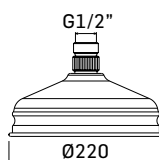

Finitura/Finishing	Euro
00000349S001	CROMO/CHROME	366,40
00000349S003	ORO/GOLD	721,30
00000349S005	BRONZO/BRONZE	601,10

Soffione in ottone Ø220 mm, getto a pioggia, sistema anticalcare // Ø220 mm. brass shower head, rain jet with anti-lime system

	Finitura/Finishing	Euro
00000381S001	CROMO/CHROME	251,90

Soffione in ottone Ø150 mm, getto a pioggia // Ø150 mm. brass shower head, rain jet