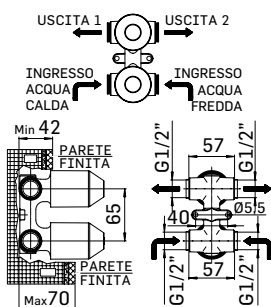

270300000021	Finitura/Finishing	Euro	
	CROMO/CHROME	129,40	
	27030000002K	NERO OPACO/MATT BLACK	168,40
* 27030000002P	GRAFITE/GRAPHITE	180,90	

Gruppo monocomando doccia da incasso con deviatore a 2 uscite // Concealed single lever shower mixer with 2-ways diverter

Ricambi // Spare parts:

Cartuccia Ø35 a dischi ceramici // Ø35 ceramic disc cartridge - art. 18M

Cartuccia deviatore a due vie // 2-ways diverter cartridge - art. 32A