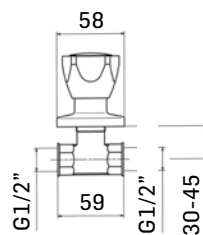

Finitura/Finishing	Euro
21220000A021	ALFA	CROMO/CHROME	42,50
21220000B021	BETA	CROMO/CHROME	42,50

Rubinetto da incasso diritto da G.1/2" // G.1/2" straight stop-cocks

Ricambi //Spare parts:

Movimenti tradizionali // Headvalves - Art. 8C