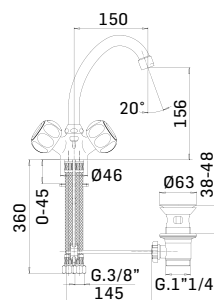

Finitura/Finishing	Euro
43440743A151	ALFA	CROMO/CHROME	118,00
43440743B151	BETA	CROMO/CHROME	118,00

Miscelatore monoforo per lavabo con collo girevole e scarico da 5/4" // Single hole basin mixer with swivel spout and 5/4" pop-up waste

Ricambi //Spare parts:
Movimenti tradizionali // Headvalves - Art. 3N