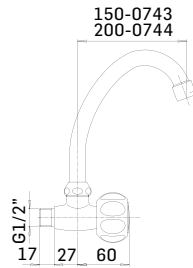

71710744A121	ALFA	Finitura/Finishing	Euro
71710744B121	BETA	CROMO/CHROME	56,20
		CROMO/CHROME	56,20

Rubinetto a parete, collo girevole alto da 20 cm. // Wall mounted tap, 20 cm. high swivel spout

Ricambi // Spare parts:
Movimenti tradizionali // Headvalves - Art. 3N