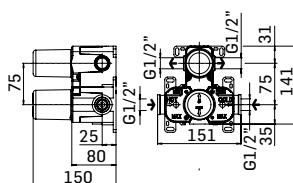

271000000027	Finitura/Finishing	Euro
	GREZZO/UNPOLISHED	223,30

Gruppo doccia incasso termostatico universale con deviatore a 2 uscite //
Universal built-in thermostatic shower mixer with 2 ways diverter

Ricambi //Spare parts:

Cartuccia termostatica // Thermostatic cartridge - art. 35U

Cartuccia deviatore // Diverter cartridge - art. 32C