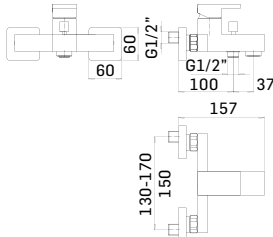

1840PD40D221	Finitura/Finishing	Euro
	CROMO/CHROME	502,70
	1840PD40D22K	NERO OPACO/MATT BLACK 651,50
* 1840PD40D22P	GRAFITE/GRAPHITE	709,80

Miscelatore monocomando esterno per vasca con deviatore automatico ed accessorio doccia fisso // Exposed single lever bath mixer with automatic diverter and fixed shower set

Ricambi //Spare parts:

Cartuccia Ø35 a dischi ceramici// Ø35 ceramic disc cartridge - art. 19M