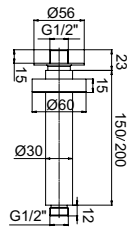

00000831H151 Finitura/Finishing Euro
CROMO/CHROME 48,20

Braccio tondo Ø30 con fissaggio di sicurezza per installazione a soffitto L=150 mm. // Ceiling shower arm with security fixing kit, L= 150 mm.

* Articolo raccomandato per soffioni da 300 mm. e 400 mm. // Recommended product for 300 mm. and 400 mm. shower head