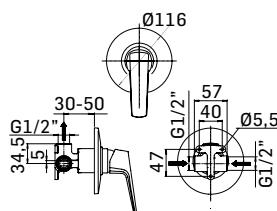

3920PE009001	Finitura/Finishing	Euro
	CROMO/CHROME	51,60
3920PE009006	NERO SPAZZ. PVD/BRUSHED BLACK PVD	82,60
3920PE00900F	INOX SPAZZOLATO/BRUSHED INOX	82,60
3920PE00900K	NERO OPACO/MATT BLACK	74,50

Parte esterna di finitura per miscelatore monocomando da incasso per doccia ad 1 uscita // External components for concealed 1-way single lever shower mixer

Da completare con gruppo da incasso 37030000002*
To be completed with concealed mixer 37030000002*