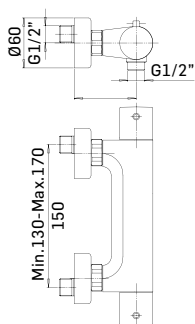

30650000Z121 Finitura/Finishing Euro
217,60
CROMO/CHROME

Miscelatore termostatico esterno doccia, con rubinetto di regolazione e di chiusura con vitone a dischi ceramici e con limitatore di sicurezza a 38°C // Exposed thermostatic shower mixer temperature control handle with stop valve, water flow regulation and safety block at 38°C

Ricambi // Spare parts:
Cartuccia termostatica // Thermostatic cartridge - art. 35U