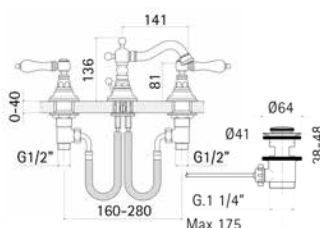

558507362051 Finitura/Finishing CROMO/CHROME Euro **537,00**

Batteria per bidet a 3 fori con scarico da 5/4" // 3-holes bidet mixer with 5/4" pop-up waste

Ricambi //Spare parts:
Movimenti a dischi ceramici // Ceramic discs valves - Art. 29M