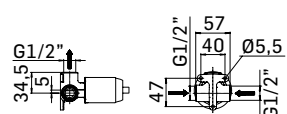

370300000021 Finitura/Finishing **Euro**
CROMO/CHROME **49,30**

Gruppo monocomando da incasso per doccia ad 1 uscita // Concealed 1-way single lever shower mixer

Ricambi // Spare parts:
Cartuccia Ø35 a dischi ceramici // Ø35 ceramic disc cartridge - art. 18M