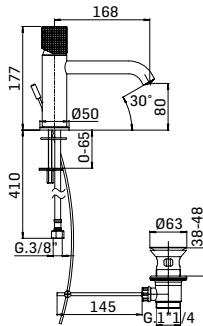

4381S170B051	Finitura/Finishing	Euro
★ 4381S170B05P	CROMO/CHROME	310,30
4381S170BG5K	GRAFITE/GRAPHITE	435,10
	NERO OPACO-OTTONE SPAZZI/BLACK-BRUSHED BRASS	435,10

Miscelatore monocomando per lavabo con scarico da 5/4" //
Single lever basin mixer with 5/4" pop-up waste

Ricambi // Spare parts:

Cartuccia Ø35 a dischi ceramici// Ø35 ceramic disc cartridge - art. 36M