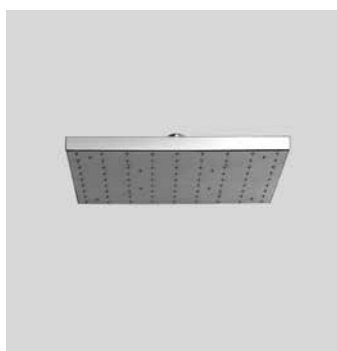

00000852S001 Finitura/Finishing Euro
CROMO/CHROME 63,00

Soffione in A.B.S. 200x200 mm., getto a pioggia, sistema anticalcare //
200x200 mm. A.B.S. shower head, rain jet with anti-lime system