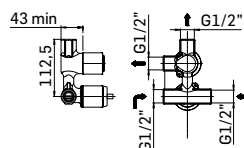

280100000021	Finitura/Finishing	Euro
	CROMO/CHROME	137,40

Gruppo doccia incasso con deviatore a 2 uscite // Built-in shower mixer with 2-ways diverter

Ricambi //Spare parts:

Cartuccia Ø35 a dischi ceramici // Ø35 ceramic disc cartridge - art. 18M