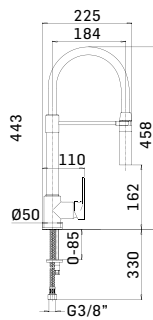

760700006001 Finitura/Finishing Euro
CROMO/CHROME **377,80**

Miscelatore monocomando per lavello con doccia orientabile //
Single lever sink mixer with adjustable handspray

Ricambi //Spare parts:
Cartuccia Ø35 a dischi ceramici// Ø35 ceramic disc cartridge - art. 18M