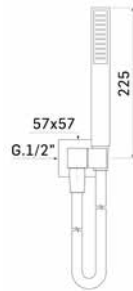

0000PO400121 Finitura/Finishing **Euro**
CROMO/CHROME **168,40**
0000PO40012K NERO OPACO/MATT BLACK **280,50**

Accessorio doccia orientabile con presa acqua // Adjustable shower set, bracket with water outlet