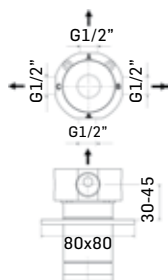

Ricambi //Spare parts:

Cartuccia deviatore // Diverter cartridge - art. 32D

30450000D121

Finitura/Finishing
CROMO/CHROME

Euro
296,60

Miscelatore termostatico esterno doccia, con rubinetto di regolazione e di chiusura con vitone a dischi ceramici e con limitatore di sicurezza a 38°
// Exposed thermostatic shower mixer temperature control handle with stop valve, water flow regulation and safety block at 38°C