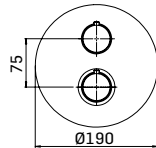

3249PE000001 Finitura/Finishing CROMO/CHROME Euro **241,60**

Parte esterna di finitura per miscelatore termostatico incasso per doccia con deviatore a 2 uscite // External components for concealed thermostatic shower mixer 2-ways diverter

Da completare con gruppo termostatico da incasso 271000000027
To be completed with concealed thermostatic mixer 271000000027