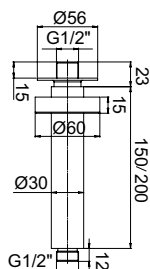

00000831H151 Finitura/Finishing Euro
CROMO/CHROME 48,20

Braccio tondo Ø30 con fissaggio di sicurezza per installazione a soffitto L=150 mm. // Ceiling shower arm with security fixing kit, L= 150 mm

00000831H201 Finitura/Finishing Euro
CROMO/CHROME 53,90
00000831H20K NERO OPACO/MATT BLACK 103,10

Braccio in ottone Ø30 mm. con fissaggio di sicurezza per installazione a soffitto L=200 mm. // Brass shower arm with security fixing kit, L= 200 mm. Articolo raccomandato per soffioni da 300 mm. e 400 mm. // Recommended product for 300 mm. and 400 mm. shower head