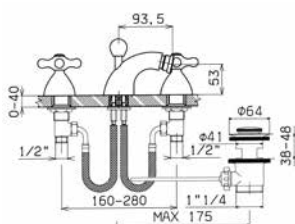

55400000E051	Finitura/Finishing	Euro
55400000E053	CROMO/CHROME	290,90
55400000E055	ORO/GOLD	651,50
	BRONZO/BRONZE	429,00

Batteria per bidet a 3 fori con movimenti tradizionali e scarico da 5/4" //
3-holes bidet mixer with ceramic discs valves and 5/4" pop-up waste

55450000E051	Finitura/Finishing	Euro
55450000E053	CROMO/CHROME	304,60
55450000E055	ORO/GOLD	665,20
	BRONZO/BRONZE	442,70

Batteria per bidet a 3 fori con movimenti ceramici e scarico da 5/4" //
3-holes bidet mixer with traditional headvalves and 5/4" pop-up waste

Ricambi //Spare parts:

Movimenti tradizionali // Headvalves - Art. 1V

Movimenti a dischi ceramici // Ceramic discs valves - Art. 25V