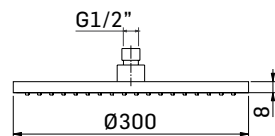

00000838S001 Finitura/Finishing Euro
CROMO/CHROME 268,00
00000838S00K NERO OPACO/MATT BLACK 372,10

Soffione in ottone Ø300 mm, ispezionabile, getto a pioggia, sistema anticalcare // Ø300 mm. brass shower head, inspectable, rain jet with anti-lime system

Articolo da completare con braccio doccia // To be completed with shower arm