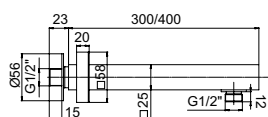

0000345L301 Finitura/Finishing Euro
CROMO/CHROME **143,10**

Braccio in ottone con fissaggio di sicurezza per installazione a parete L=300 mm. // Brass shower arm with security fixing kit, L= 300 mm.

0000345L401 Finitura/Finishing Euro
CROMO/CHROME **167,20**
0000345L40K NERO OPACO/MATT BLACK **229,00**
* 0000345L40P GRAFITE/GRAPHITE **229,00**

Braccio in ottone con fissaggio di sicurezza per installazione a parete L=400 mm. // Brass shower arm with security fixing kit, L= 400 mm. Articolo raccomandato per soffioni da 300 mm. e 400 mm.