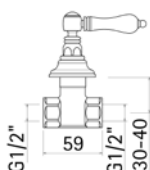

214600002021 Finitura/Finishing CROMO/CHROME Euro **151,20**

Rubinetto incasso diritto da 1/2" // 1/2" straight stop-cock

Ricambi //Spare parts:
Movimenti a dischi ceramici // Ceramic discs valves - Art. 29M