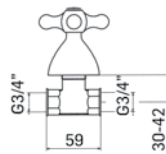

21220000E031	Finitura/Finishing	Euro	
	CROMO/CHROME	73,40	
	21220000E033	ORO/GOLD	157,00
21220000E035	BRONZO/BRONZE	116,90	

Rubinetto da incasso dritto da 3/4" con movimenti tradizionali //
3/4" straight stop-cock with traditional headvalves

Ricambi //Spare parts:

Movimenti tradizionali // Headvalves - Art. 2V

Movimenti a dischi ceramici // Ceramic discs valves - Art. 26V