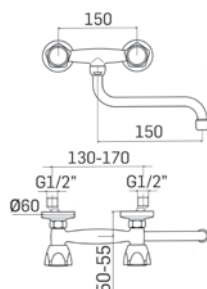

70330740A121 ALFA Finitura/Finishing Euro
CROMO/CHROME 104,30
70330740B121 BETA CROMO/CHROME 104,30

Miscelatore tradizionale a parete, collo girevole da 15 cm. // Wall-mounted sink mixer, 15 cm. swivel spout

Ricambi //Spare parts:

Movimenti tradizionali // Headvalves - Art. 3N