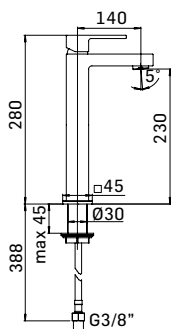

4846S140D101	Finitura/Finishing	Euro
	CROMO/CHROME	365,30
	4846S140D10K	NERO OPACO/MATT BLACK 468,30
* 4846S140D10P	GRAFITE/GRAPHITE	508,40

Miscelatore monocomando per lavabo alto prolungato, senza scarico// High single lever basin mixer without pop-up waste

Accessorio opzionale // Optional accessory 000004430005*

Scarico da 5/4" con comando a pressione // 5/4" up&down system pop-up waste for wash basin

Ricambi //Spare parts:

Cartuccia Ø25 a dischi ceramici// Ø25 ceramic disc cartridge - art. 20G