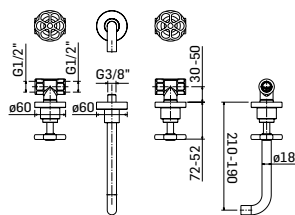

451700000021
45170000002K

Finitura/Finishing
CROMO/CHROME
NERO OPACO/ MATT BLACK

Euro
342,40
447,70

Batteria per lavabo a muro // Wall-mounted basin mixer

Accessorio opzionale // Optional accessory 000004430005*

Scarico da 5/4" con comando a pressione // 5/4" up&down system pop-up waste for wash basin

Ricambi //Spare parts:

Movimenti a dischi ceramici // Ceramic discs valves - Art. 19Z