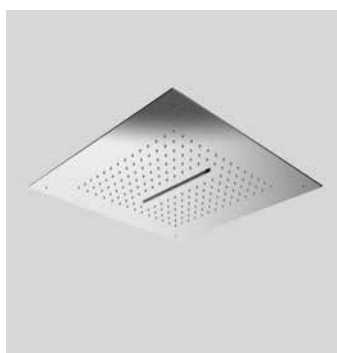

0000244Q0021	Finitura/Finishing	Euro
0000244Q002K	ACCIAIO LUCIDO-POLISHED STEEL	1.502,10
	NERO OPACO/MATT BLACK	1.803,10

Soffione 400x400 mm, in acciaio inox, per installazione ad incasso a soffitto, getto a pioggia e a cascata // 400x400 mm. ceiling shower head, made of stainless steel, water fall and rain flow

0000255Q0021	Finitura/Finishing	Euro
0000255Q002K	ACCIAIO LUCIDO-POLISHED STEEL	1.906,10
	NERO OPACO/MATT BLACK	2.283,90

Soffione 500x500 mm, in acciaio inox, per installazione ad incasso a soffitto, getto a pioggia e a cascata // 500x500 mm. ceiling shower head, made of stainless steel, water fall and rain flow