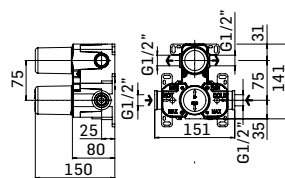

271000000027 Finitura/Finishing GREZZO/UNPOLISHED Euro **223,30**

Gruppo doccia incasso termostatico universale con deviatore a 2 uscite // Universal built-in thermostatic shower mixer with 2 ways diverter

Ricambi //Spare parts:

Cartuccia termostatica // Thermostatic cartridge - art. 35U
Cartuccia deviatore // Diverter cartridge - art. 32C