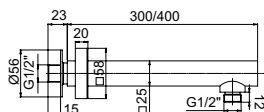

0000345L301 Finitura/Finishing Euro
CROMO/CHROME 143,10

Braccio in ottone con fissaggio di sicurezza per installazione a parete L=300 mm. // Brass shower arm with security fixing kit, L= 300 mm.

0000851H201 Finitura/Finishing Euro
CROMO/CHROME 59,70