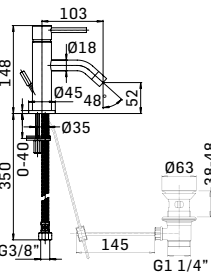

53110000Z151 Finitura/Finishing CROMO/CHROME Euro **195,90**

PICO LIGHT • Miscelatore monocomando per bidet con scarico da 5/4" // Single lever bidet mixer with 5/4" pop-up waste

Cartuccia Ø25 a dischi ceramici// Ø25 ceramic disc cartridge - art. 21R