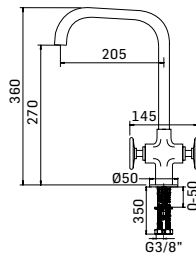

721800000001 Finitura/Finishing CROMO/CHROME Euro **309,10**
721800000006 NERO SPAZZ. PVD/BRUSHED BLACK PVD **429,30**
72180000000F INOX SPAZZOLATO/BRUSHED INOX **429,30**

HIPSTER - Miscelatore tradizionale monoforo per lavello con collo girevole // Single hole sink mixer with swivel spout

Ricambi //Spare parts:
Movimenti ceramici // Ceramic discs valves - Art. 22Z