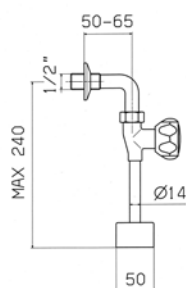

99020000021 Finitura/Finishing Euro
CROMO/CHROME 123,70

Presa-rubinetta a parete per orinatoio con apertura regolabile e tubo di scarico // Water jet for urinal with handle tap