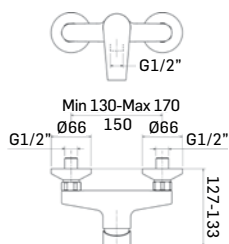

37230000L021 Finitura/Finishing Euro
CROMO/CHROME **114,50**

Miscelatore esterno doccia // Single lever shower mixer

Ricambi // Spare parts:
Cartuccia Ø35 a dischi ceramici // Ø35 ceramic disc cartridge - art. 19M