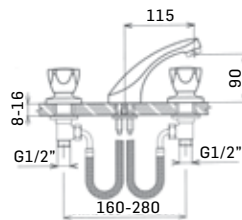

Finitura/Finishing	Euro
45420000A001	ALFA	CROMO/CHROME	184,40
45420000B001	BETA	CROMO/CHROME	184,40

Batteria per lavabo a 3 fori senza scarico // 3-holes basin mixer without pop-up waste

Ricambi //Spare parts:
Movimenti tradizionali // Headvalves - Art. 10D