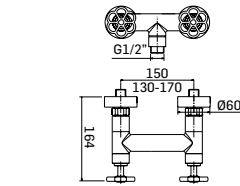

321800000021 Finitura/Finishing Euro
CROMO/CHROME 373,30
32180000002K NERO OPACO/ MATT BLACK 507,20

Miscelatore tradizionale esterno per doccia // Exposed shower mixer

Ricambi //Spare parts:
Movimenti a dischi ceramici // Ceramic discs valves - Art. 19Z