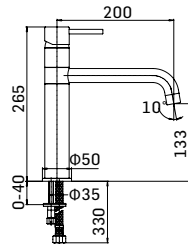

73890000Z101 Finitura/Finishing CROMO/CHROME Euro **211,80**

Miscelatore monocomando per lavello // Single lever sink mixer

Ricambi // Spare parts:

Cartuccia Ø35 a dischi ceramici // Ø35 ceramic disc cartridge - art. 18M