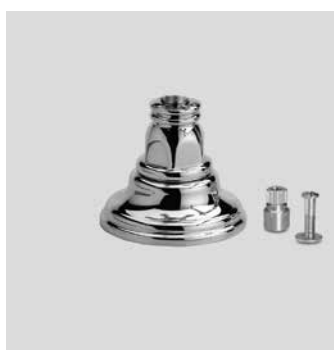

EPOCA
Prolunga 1 cm per deviatore art. 2232-2233 // 1 cm extension suitable for concealed diverter ref. 2232-2233

000002700001 Finitura/Finishing Euro
CROMO/CHROME 53,90

ALFA-BETA
Prolunga 1 cm per rubinetto incasso da 1/2" dritto art. 2122 // 1 cm extension for concealed stop-cock ref. 2122