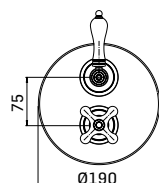

Finitura/Finishing	Euro
3019PE000001	CROMO/CHROME	440,80

Parte esterna di finitura per miscelatore termostatico incasso per doccia con deviatore a 2 uscite // External components for concealed thermostatic shower mixer 2-ways diverter

A completamento gruppo da incasso 271000000027
To be completed with concealed mixer 271000000027