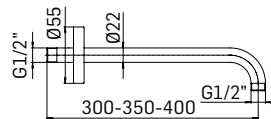

Articolo da completare con braccio doccia // To be completed with shower arm

00000830L351 Finitura/Finishing Euro
CROMO/CHROME 50,50
00000830L35K NERO OPACO/MATT BLACK 103,10

Braccio in ottone tondo Ø22 mm. per installazione a parete, L=350 mm. // Brass shower arm, L= 350 mm.