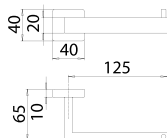

000006100001 Finitura/Finishing Euro
CROMO/CHROME **50,50**

Portarotolo // Toilet paper holder

Accessori
bagno