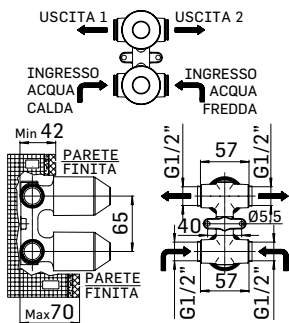

2720PE00L101 Finitura/Finishing CROMO/CHROME Euro **53,90**

Parte esterna di finitura per miscelatore da incasso per doccia ad 2 uscite // External components for concealed 2-ways single lever shower mixer

Da completare con gruppo incasso // To be completed with 270300000021