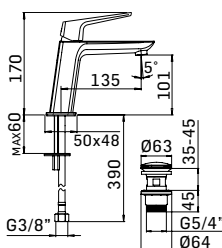

492400009051	Finitura/Finishing	Euro
	CROMO/CHROME	159,20
492400009056	NERO SPAZZ. PVD/BRUSHED BLACK PVD	274,80
49240000905F	INOX SPAZZOLATO/BRUSHED INOX	274,80

Miscelatore monocomando per lavabo con scarico da 5/4" con comando a pressione // Single lever basin mixer with 5/4" up&down system pop-up waste

Ricambi //Spare parts:

Cartuccia Ø30 a dischi ceramici// Ø30 ceramic disc cartridge - art. 30C