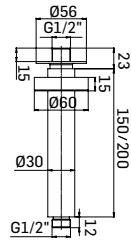

00000830L401	Finitura/Finishing	Euro
	CROMO/CHROME	53,90

Braccio in ottone tondo Ø22 mm. per installazione a parete, L=400 mm. // Brass shower arm, L= 400 mm.

00000831H201	Finitura/Finishing	Euro
	CROMO/CHROME	53,90
	00000831H20K	NERO OPACO/MATT BLACK
* 00000831H20P	GRAFITE/GRAPHITE	110,00