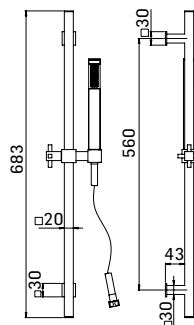

0000PU40Q001

Finitura/Finishing
CROMO/CHROME

Euro
269,10

Asta saliscendi con doccia getto a pioggia // Shower bar with rain jet handshower

Accessorio opzionale // Optional accessory