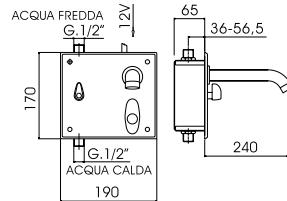

4097P0000021 Finitura/Finishing SATINATO/SATIN Euro **954,90**

Miscelatore elettronico da incasso per lavabo, comando ad infrarossi // Concealed infra-red electronic basin mixer

- alimentazione a bassa tensione 12V dc
- box da incasso in acciaio inox, piastra in acciaio inox
- power supply 12V dc - low voltage
- inox steel built in box, inox steel plate

Da completare con alimentatore di sicurezza (non incluso) // To be completed with power suppliers (not included) - art.0497

Ricambi //Spare parts:

- Elettrovalvola monostabile // solenoid cartridge - art. 91486
- Sensore elettronico ad infrarossi // opto-electronical sensor item 91489