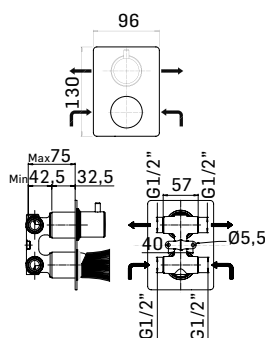

270300000021 Finitura/Finishing CROMO/CHROME Euro **129,40**
* **27030000002P** GRAFITE/GRAPHITE **180,90**
27030000002K NERO OPACO/MATT BLACK **168,40**

Gruppo monocomando doccia da incasso con deviatore a 2 uscite // Concealed single lever shower mixer with 2-ways diverter

Ricambi // Spare parts:
Cartuccia Ø35 a dischi ceramici // Ø35 ceramic disc cartridge - art. 18M
Cartuccia deviatore a due vie // 2-ways diverter cartridge - art. 32A