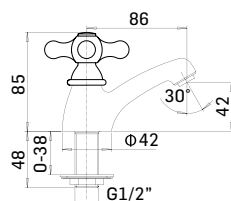

41470000E121 Finitura/Finishing Euro
CROMO/CHROME 65,40
41470000E123 ORO-GOLD 152,30

Rubinetto per lavabo // Wash basin tap

Ricambi //Spare parts:
Movimenti tradizionali // Headvalves - Art. 3V