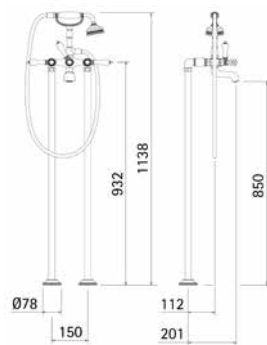

1049F3182021 Finitura/Finishing **Euro**
CROMO/CHROME **1.433,00**

Miscelatore tradizionale esterno per vasca con colonne a pavimento, completo di accessorio doccia // Free standing bath mixer with shower set

Ricambi //Spare parts:
Movimenti a dischi ceramici // Ceramic discs valves - Art. 29M