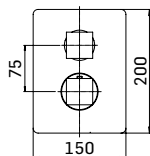

3248PE000001
3248PE00000K

Finitura/Finishing
CROMO/CHROME
NERO OPACO/MATT BLACK

Euro
248,60
324,00

Parte esterna di finitura per miscelatore termostatico incasso per doccia con deviatore a 2 uscite // External components for concealed thermostatic shower mixer 2-ways diverter

Da completare con gruppo termostatico da incasso 271000000027
To be completed with concealed thermostatic mixer 271000000027

271000000027

Finitura/Finishing
GREZZO/UNPOLISHED

Euro
223,30

Gruppo doccia incasso termostatico universale con deviatore a 2 uscite // Universal built-in thermostatic shower mixer with 2 ways diverter