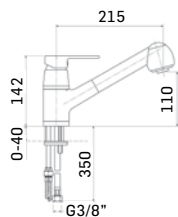

77280377L011 Finitura/Finishing **Euro**
CROMO/CHROME **190,10**

Monocomando lavello con doccia estraibile // Single lever sink mixer
with pull out handspray

Ricambi //Spare parts:

Cartuccia Ø35 a dischi ceramici// Ø35 ceramic disc cartridge - art. 18M