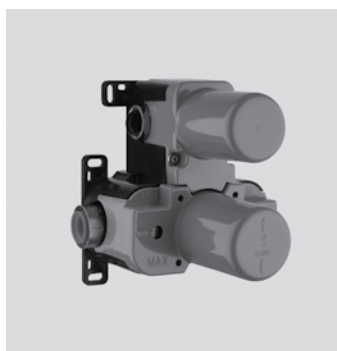

271000000027	Finitura/Finishing	Euro
	GREZZO/UNPOLISHED	223,30

Gruppo doccia incasso termostatico universale con deviatore a 2 uscite // Universal built-in thermostatic shower mixer with 2 ways diverter

Ricambi //Spare parts:
Cartuccia termostatica // Thermostatic cartridge - art. 35U
Cartuccia deviatore // Diverter cartridge - art. 32C