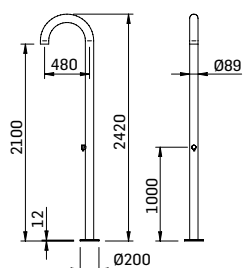

22350000021	Finitura/Finishing	Euro
	ACCIAIO LUCIDO-POLISHED STEEL	5.975,90

Colonna doccia per esterno e grandi ambienti, completa di miscelatore monocomando e fissaggi a pavimento // Shower column for outdoor and large environments, complete with single lever mixer and floor fixing