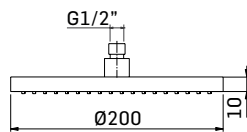

Articolo da completare con braccio doccia // To be completed with shower arm

0000830L301 Finitura/Finishing Euro
CROMO/CHROME 48,20

Braccio in ottone tondo Ø22 mm. per installazione a parete, L=300 mm. // Brass shower arm, L= 300 mm.