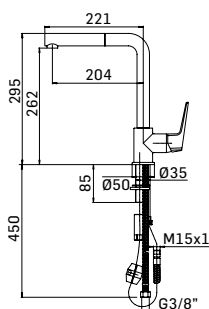

790907029001	Finitura/Finishing	Euro
	CROMO/CHROME	277,20

Miscelatore monocomando lavello con doccia estraibile // Single lever sink mixer with pull out handspray

Ricambi // Spare parts:
Cartuccia Ø35 a dischi ceramici // Ø35 ceramic disc cartridge - art. 18M