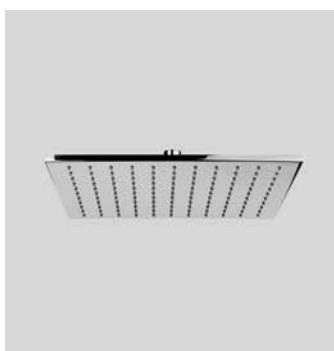

00000857S001 Finitura/Finishing CROMO/CHROME Euro **154,60**

Soffione in ottone 200x200 mm, ispezionabile, getto a pioggia, sistema anticalcare // 200x200 mm. brass shower head, inspectable, rain jet with anti-lime system

00000858S001 Finitura/Finishing CROMO/CHROME Euro **213,00**
00000858S00K NERO OPACO/MATT BLACK **377,80**
* **00000858S00P** GRAFITE/GRAPHITE **415,60**

Soffione in ottone 300x300 mm, ispezionabile, getto a pioggia, sistema anticalcare // 300x300 mm. brass shower head, inspectable, rain jet with anti-lime system