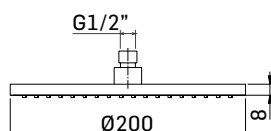

00000837S001 Finitura/Finishing CROMO/CHROME Euro **144,30**

Soffione in ottone Ø200 mm, ispezionabile, getto a pioggia, sistema anticalcare // Ø200 mm. brass shower head, inspectable, rain jet with anti-lime system

Articolo da completare con braccio doccia // To be completed with shower arm