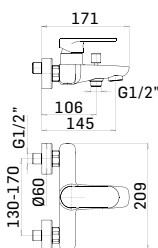

1602PG116021 Finitura/Finishing Euro
CROMO/CHROME 353,90
1602PG29602K NERO OPACO/MATT BLACK 428,30

Miscelatore monocomando esterno per vasca con deviatore automatico ed accessorio doccia fisso // Exposed single lever bath mixer with automatic diverter and fixed shower set

Ricambi //Spare parts:
Cartuccia Ø35 a dischi ceramici// Ø35 ceramic disc cartridge - art. 19M