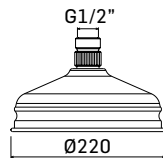

0000349S001	Finitura/Finishing	Euro
	CROMO/CHROME	366,40

Soffione in ottone Ø220 mm, getto a pioggia, sistema anticalcare // Ø220 mm. brass shower head, rain jet with anti-lime system

0000381S001	Finitura/Finishing	Euro
	CROMO/CHROME	251,90

Soffione in ottone Ø150 mm, getto a pioggia // Ø150 mm. brass shower head, rain jet