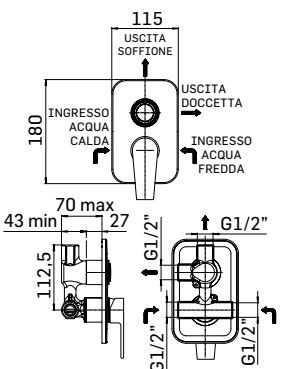

26050000L021 Finitura/Finishing CROMO/CHROME Euro **245,10**

Miscelatore monocomando incasso per doccia con deviatore automatico a 2 uscite, composto da parte grezza e parte esterna di finitura // Concealed single lever shower mixer with 2 ways automatic diverter composed by assembly components and external components

Ricambi //Spare parts:
Cartuccia Ø35 a dischi ceramici// Ø35 ceramic disc cartridge - art. 18M
Deviatore // Diverter - Art. V09020000001