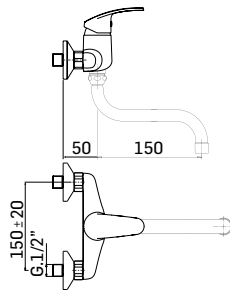

793707410021 Finitura/Finishing CROMO/CHROME Euro **111,30**

CESARE - Miscelatore monocomando da lavello a parete // Wall mounted single lever sink mixer

Ricambi //Spare parts:
Cartuccia Ø35 a dischi ceramici// Ø35 ceramic disc cartridge - art. 40SD