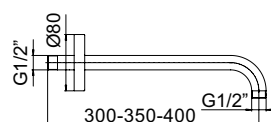

0000830L351 Finitura/Finishing Euro
CROMO/CHROME 50,50
0000830L356 NERO SPAZZ. PVD/BRUSHED BLACK PVD 137,40
0000830L35F INOX SPAZZOLATO/BRUSHED 137,40
0000830L35K NERO OPACO/MATT BLACK 103,10

Braccio in ottone tondo Ø22 mm. per installazione a parete, L=350 mm. // Brass shower arm, L= 350 mm.

0000830L401 Finitura/Finishing Euro
CROMO/CHROME 53,90

Braccio in ottone tondo Ø22 mm. per installazione a parete, L=400 mm. // Brass shower arm, L= 400 mm.