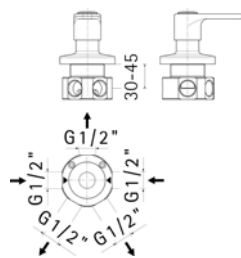

Finitura/Finishing	Euro
223200000021		CROMO/CHROME	205,00

Deviatore da incasso a 3 uscite, composto da parte grezza e parte esterna di finitura // Concealed 3-ways diverter composed by assembly components and external components

- 2 ingressi da 1/2" F., 3 uscite da 1/2" F.
- 2 inlets G.1/2" F., 3 outlets G1/2" F.

Ricambi //Spare parts:

Cartuccia deviatore // Diverter cartridge - Art. 32D