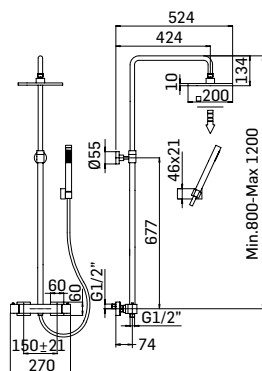

38470852002K

Finitura/Finishing
NERO OPACO/MATT BLACK

Euro
1.213,50

Colonna doccia con miscelatore termostatico, soffione 200x200 mm, regolabile in altezza con interasse fisso e supporto doccia a parete con doccia monogetto // Adjustable shower column, fixed centres with thermostatic mixer, 200x200 mm shower head, wall shower holder with handshower

- ♦ deviatore integrato con arresto
- ♦ blocco di sicurezza a 38°C

- ♦ integrated diverter
- ♦ safety block at 38°C

Ricambi //Spare parts:

Cartuccia termostatica // Thermostatics cartridge - art. 35U
Cartuccia deviatore // Diverter cartridge - art. 32K