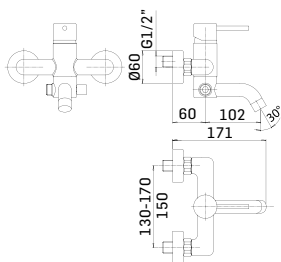

1380PG11Z121	Finitura/Finishing	Euro	
	CROMO/CHROME	392,70	
	1380PG29Z12K	NERO OPACO/MATT BLACK	510,70
* 1380PG29Z12P	GRAFITE/GRAPHITE	550,70	

Miscelatore monocomando esterno per vasca con deviatore automatico ed accessorio doccia fisso // Exposed single lever bath mixer with automatic diverter and fixed shower set

Ricambi // Spare parts:

Cartuccia Ø35 a dischi ceramici // Ø35 ceramic disc cartridge - Art. 19M