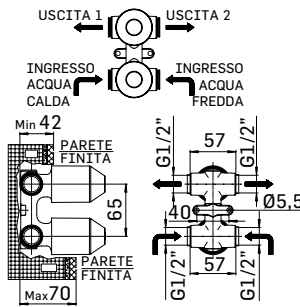

270300000021	Finitura/Finishing	Euro
	CROMO/CHROME	129,40
270300000026	NERO SPAZZ. PVD/BRUSHED BLACK PVD	205,00
27030000002F	INOX SPAZZOLATO/BRUSHED INOX	205,00
27030000002K	NERO OPACO/MATT BLACK	168,40

Gruppo monocomando doccia da incasso con deviatore a 2 uscite // Concealed single lever shower mixer with 2-ways diverter

Ricambi // Spare parts:

Cartuccia Ø35 a dischi ceramici // Ø35 ceramic disc cartridge - art. 18M
Cartuccia deviatore a due vie // 2-ways diverter cartridge - art. 32A