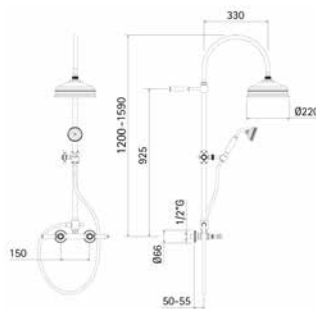

3034F3182021 Finitura/Finishing CROMO/CHROME Euro **1.109,40**

Colonna doccia con miscelatore tradizionale con soffione e doccia // Shower bar with exposed shower mixer with shower head and handshower

- interasse 150 mm.
- soffione Ø220 mm, getto a pioggia
- doccia a getto pioggia, in ottone con impugnatura ceramica
- flessibile in PVC antitorsione lungo 150 cm.
- gauge 150 mm.
- Ø220 mm rain jet anti-lime shower head
- chrome brass rain jet handshower, with white ceramic handle
- PVC flexible hose, item P326 L.150 cm.

Ricambi //Spare parts:
Movimenti a dischi ceramici // Ceramic discs valves - Art. 29M