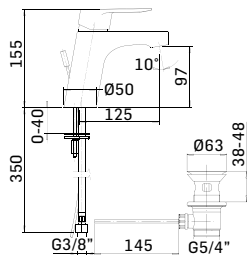

47810000V451 Finitura/Finishing CROMO/CHROME Euro 124,90

Miscelatore monocomando per lavabo con scarico da 5/4" // Single lever basin mixer with 5/4" pop-up waste

Ricambi //Spare parts:
Cartuccia Ø42 a dischi ceramici// Ø42 ceramic disc cartridge - art. 19V