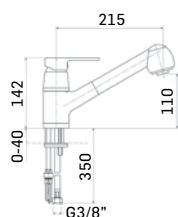

Ricambi //Spare parts:

Cartuccia Ø35 a dischi ceramici// Ø35 ceramic disc cartridge - art. 18M

77280377L011

Finitura/Finishing
CROMO/CHROME

Euro
190,10

LOGOS - Monocomando lavello con doccia estraibile // Single lever sink mixer with pull out handspray