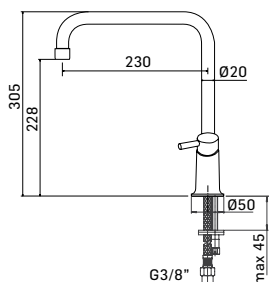

Ricambi //Spare parts:

Cartuccia Ø35 a dischi ceramici // Ø35 ceramic disc cartridge - Art. 18M

Kitchen program

720300000001 Finitura/Finishing **Euro**
CROMO/CHROME **143,10**

BANANA SLIM - Miscelatore monocomando per lavello // Single lever sink mixer