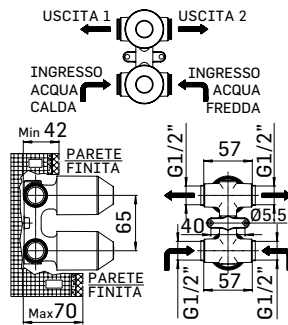

270300000021	Finitura/Finishing	Euro	
	CROMO/CHROME	129,40	
	27030000002K	NERO OPACO/MATT BLACK	168,40
* 27030000002P	GRAFITE/GRAPHITE	180,90	

Gruppo monocomando doccia da incasso con deviatore a 2 uscite // Concealed single lever shower mixer with 2-ways diverter

Ricambi //Spare parts:

Cartuccia Ø35 a dischi ceramici // Ø35 ceramic disc cartridge - art. 18M
Cartuccia deviatore a due vie // 2-ways diverter cartridge - art. 32A