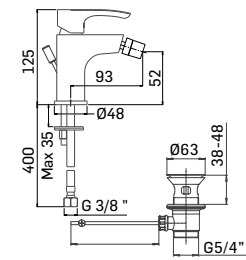

535100000A51 Finitura/Finishing CROMO/CHROME Euro **92,80**

Miscelatore monocomando per bidet con scarico da 5/4" // Single lever bidet mixer with 5/4" pop-up waste

Ricambi //Spare parts:
Cartuccia Ø25 a dischi ceramici// Ø25 ceramic disc cartridge - art. 20E