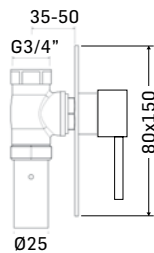

66310000Z031 Finitura/Finishing CROMO/CHROME Euro **209,60**
66310000Z03K NERO OPACO/MATT BLACK Euro **274,80**

Passo rapido incasso da G.3/4" // G.3/4" concealed flushvalve

Passo rapido incasso per WC composto da parte grezza e parte esterna di finitura // Concealed flushvalve composed by assembly components and external components

Ricambi //Spare parts:

Movimento deviatore // Diverter headvalve - art. 12L