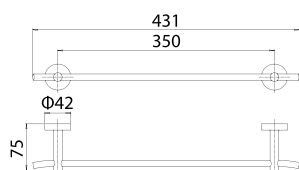

00006720001

Finitura/Finishing
CROMO/CHROME

Euro
80,20

Portasalviette per lavabo L.35 cm // Washbasin towel bar L.35 cm