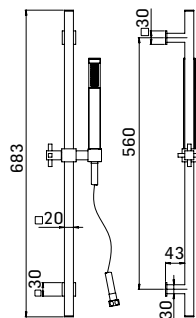

0000PU40Q001

Finitura/Finishing
CROMO/CHROME

Euro
269,10

Asta saliscendi con doccia getto a pioggia // Shower bar with rain jet handshower

Accessorio opzionale // Optional accessory

00003520121

Finitura/Finishing
CROMO/CHROME

Euro
61,90

Presa d'acqua a parete // Wall outlet