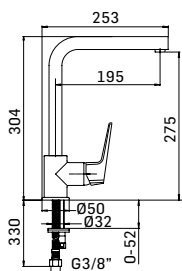

790800009001 Finitura/Finishing **Euro**
CROMO/CHROME **208,50**

Miscelatore monocomando per livello // Single lever sink mixer

Ricambi // Spare parts:
Cartuccia Ø35 a dischi ceramici // Ø35 ceramic disc cartridge - art. 18M