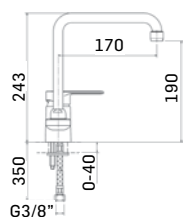

77290754L001 Finitura/Finishing Euro
CROMO/CHROME **115,70**

Miscelatore monocomando monoforo per lavello con collo girevole //
Single lever sink mixer with swivel spout

Ricambi //Spare parts:
Cartuccia Ø35 a dischi ceramici// Ø35 ceramic disc cartridge - art. 19M