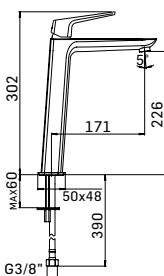

492600009001	Finitura/Finishing	Euro
	CROMO/CHROME	217,60
492600009006	NERO SPAZZ. PVD/BRUSHED BLACK PVD	326,30
49260000900F	INOX SPAZZOLATO/BRUSHED INOX	326,30
49260000900K	NERO OPACO/MATT BLACK	269,10

Miscelatore monocomando per lavabo alto, senza scarico //
High single lever basin mixer, without pop-up waste

Accessorio opzionale // Optional accessory 000004430005*

Scarico da 5/4" con comando a pressione // 5/4" up&down system pop-up waste for wash basin

Ricambi //Spare parts:

Cartuccia Ø30 a dischi ceramici// Ø30 ceramic disc cartridge - art. 30C