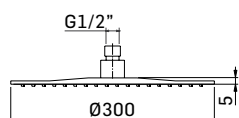

0000835S001 Finitura/Finishing Euro
ACCIAIO LUCIDO/POLISHED STEEL 182,10

Soffione Ø300 mm, in acciaio inox 18/10, getto a pioggia, sistema
anticalcare // Ø300 mm. shower head, made of 18/10 stainless steel,
rain jet with anti-lime system

Articolo da completare con braccio doccia // To be completed with
shower arm