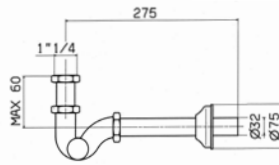

000005210051	Finitura/Finishing	Euro	
	CROMO/CHROME	35,60	
	000005210053	ORO/GOLD	167,20
	000005210055	BRONZO/BRONZE	82,60
	000005210056	NERO SPAZZ. PVD/BRUSHED BLACK PVD	148,90
	00000521005F	INOX SPAZZOLATO/BRUSHED INOX	148,90
	00000521005G	OTTONE SPAZZOLATO/BRUSHED BRASS	148,90
00000521005K	NERO OPACO/MATT BLACK	103,10	
* 00000521005P	GRAFITE/GRAPHITE	112,30	

Sifone a bottiglia da G. 5/4" per bidet con regolazione verticale telescopica, canotto orizzontale lungo 240 mm e rosone // G. 5/4" S-trap for bidet mixer