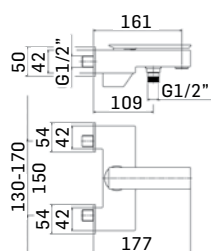

1850PD40C121
1850PD40C12K

Finitura/Finishing
CROMO/CHROME
NERO OPACO/MATT BLACK

Euro
819,80
984,60

Miscelatore monocomando esterno per vasca con deviatore automatico ed accessorio doccia fisso // Exposed single lever bath mixer with automatic diverter and fixed shower set

Ricambi //Spare parts:

Cartuccia Ø42 a dischi ceramici// Ø42 ceramic disc cartridge - art. 19E