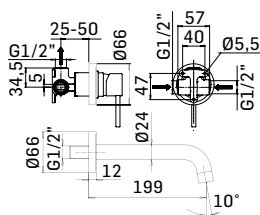

43870000Z121 Finitura/Finishing Euro
CROMO/CHROME 229,00
43870000Z12K NERO OPACO/MATT BLACK 297,70
* 43870000Z12P GRAFITE/GRAPHITE 320,60

Miscelatore monocomando da incasso per lavabo, composto da parte grezza, parte esterna di finitura e bocca di erogazione // Concealed single lever basin mixer composed by assembly components, external components and wall-mounted spout

Ricambi // Spare parts:
Cartuccia Ø35 a dischi ceramici// Ø35 ceramic disc cartridge - art. 18M