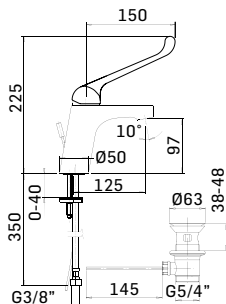

478800000051	Finitura/Finishing	Euro
	CROMO/CHROME	136,30

Miscelatore monocomando a leva lunga per lavabo, con scarico da 5/4" // Single lever basin mixer with elbow-joint lever with 5/4" pop-up waste

Ricambi //Spare parts:

Cartuccia Ø42 a dischi ceramici// Ø42 ceramic disc cartridge - art. 19V