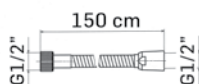

0000F330001 Finitura/Finishing Euro
CROMO/CHROME 20,70

Flessibile metallico 1/2" F x 1/2" F a doppia graffatura lungo 150 cm. // Metallic flexible hose 150 cm 1/2"x1/2" with double interlock