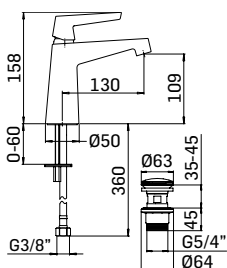

GIO Ponti

451100000051	Finitura/Finishing	Euro
	CROMO/CHROME	223,30
45110000005G	OTTONE SPAZZOLATO/BRUSHED BRASS	341,20
* 45110000005P	GRAFITE/GRAPHITE	341,20

Miscelatore monocomando per lavabo con scarico da 5/4" con comando a pressione // Single lever basin mixer with 5/4" up&down system pop-up waste

Ricambi //Spare parts:

Cartuccia Ø30 a dischi ceramici// Ø30 ceramic disc cartridge - art. 30C