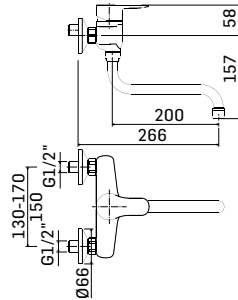

Kitchen program

76830741H021 Finitura/Finishing **Euro**
CROMO/CHROME **160,30**

VIP4 - Miscelatore monocomando per lavello a parete //
Wall mounted single lever sink mixer

Ricambi //Spare parts:

Cartuccia Ø42 a dischi ceramici// Ø42 ceramic disc cartridge - art. 19V