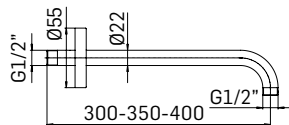

Braccio in ottone tondo Ø22 mm. per installazione a parete, L=350 mm. // Brass shower arm, L= 350 mm.

00000830L301 Finitura/Finishing CROMO/CHROME Euro **48,20**

Braccio in ottone tondo Ø22 mm. per installazione a parete, L=300 mm. // Brass shower arm, L= 300 mm.