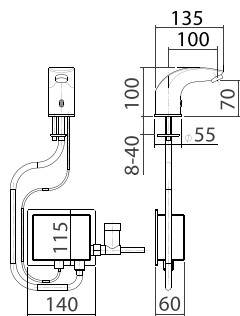

4094M0000011 Finitura/Finishing Euro
CROMO/CHROME **241,60**

Rubinetto elettronico monoacqua per lavabo con comando ad infrarossi // Infra-red electronic basin tap
Premiscelatore in dotazione // Temperature preregulator included

- alimentazione a 6V dc con batterie alcaline da 1,5V (incluse)
- premiscelatore
- tubo alimentazione flessibili G.3/8"

- power supply 6V dc with 1,5V alkaline battery (included)
- temperature preregulator
- G.3/8" flexible connection hoses