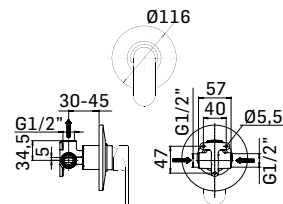

3606PE006001 Finitura/Finishing Euro
CROMO/CHROME 74,50
3606PE00600K NERO OPACO/MATT BLACK 85,90

Parte esterna di finitura per miscelatore monocomando da incasso per doccia ad 1 uscita // External components for concealed 1-way single lever shower mixer

Da completare con gruppo da incasso 37030000002*
To be completed with concealed mixer 37030000002*