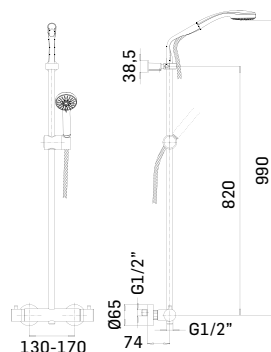

393700000021

Finitura/Finishing
CROMO/CHROME

Euro
476,30

Colonna doccia, con miscelatore monocomando esterno con soffione Ø200 mm e doccia monogetto // Shower column with single lever mixer with Ø200 mm shower head and handshower

- blocco di sicurezza a 38°C
- doccia a getto pioggia
- flessibile in PVC antitorsione art. Lungo 200 cm.
- safety block at 38°
- rain jet handshower
- PVC flexible hose L.200 cm.