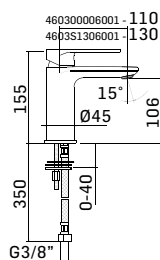

460300006001 Finitura/Finishing Euro
CROMO/CHROME 195,90
46030000600K NERO OPACO/MATT BLACK 239,40

Miscelatore monocomando per lavabo da 110 mm senza scarico //
Single lever basin mixer without pop-up waste **Articolo in PHASE-OUT**

4603S1306001 Finitura/Finishing Euro
CROMO/CHROME 195,90
4603S130600K NERO OPACO/MATT BLACK 239,40

Miscelatore monocomando per lavabo da 130 mm, con scarico da 5/4" //
Single lever basin mixer with 5/4" pop-up waste **Disponibile dal 9/2022**

Ricambi //Spare parts: cartuccia Ø35 // Ø35 cartridge - art. 36M