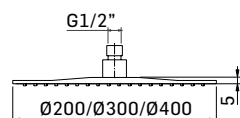

00000834S001

Finitura/Finishing
ACCIAIO LUCIDO/POLISHED STEEL

Euro
94,00

Soffione Ø200 mm, in acciaio inox 18/10, getto a pioggia, sistema anticalcare // Ø200 mm. shower head, made of 18/10 stainless steel, rain jet with anti-lime system.

00000835S001

Finitura/Finishing
ACCIAIO LUCIDO/POLISHED STEEL

Euro
182,10

Soffione Ø300 mm, in acciaio inox 18/10, getto a pioggia, sistema anticalcare // Ø300 mm. shower head, made of 18/10 stainless steel, rain jet with anti-lime system.

00000836S001

Finitura/Finishing
ACCIAIO LUCIDO/POLISHED STEEL

Euro
278,30

Soffione Ø400 mm, in acciaio inox 18/10, getto a pioggia, sistema anticalcare // Ø400 mm. shower head, made of 18/10 stainless steel, rain jet with anti-lime system.