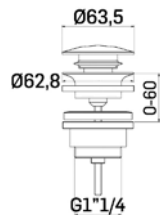

000004940051 Finitura/Finishing CROMO/CHROME Euro **49,30**
00000494005K NERO OPACO/MATT BLACK Euro **80,20**
* 00000494005P GRAFITE/GRAPHITE Euro **91,60**

Scarico per lavabo da 5/4" a vite, con comando a pressione, spessore installazione 0-60 mm. // 5/4" up&down system pop-up waste for wash basin. On surfaces up 0-60 mm.