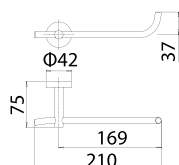

00006740001

Finitura/Finishing
CROMO/CHROME

Euro
65,40

Portasapone a parete // Wall mounted soap dish

00006700001

Finitura/Finishing
CROMO/CHROME

Euro
50,50

Portarotolo // Toilet paper holder