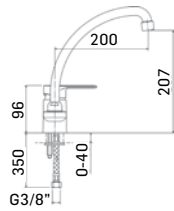

77290744L001

Finitura/Finishing
CROMO/CHROME

Euro
113,40

LOGOS - Miscelatore monocomando monoforo per lavello con collo girevole // Single lever sink mixer with swivel spout

Ricambi //Spare parts:

Cartuccia Ø35 a dischi ceramici// Ø35 ceramic disc cartridge - art. 19M