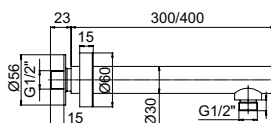

Braccio in ottone tondo Ø22 mm. per installazione a parete, L=350 mm. // Brass shower arm, L= 350 mm.

0000830L401 Finitura/Finishing Euro
CROMO/CHROME 53,90

Braccio in ottone tondo Ø22 mm. per installazione a parete, L=400 mm. // Brass shower arm, L= 400 mm.