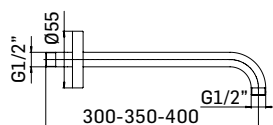

Articolo da completare con braccio doccia // To be completed with shower arm

00000830L351 Finitura/Finishing Euro
CROMO/CHROME 50,50
00000830L35K NERO OPACO/MATT BLACK 103,10

Braccio in ottone tondo Ø22 mm. per installazione a parete, L=350 mm. // Brass shower arm, L= 350 mm.