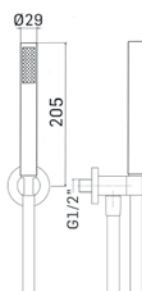

0000PV290121 Finitura/Finishing Euro
CROMO/CHROME 153,50
0000PV29012K NERO OPACO/MATT BLACK 176,40
* 0000PV29012P GRAFITE/GRAPHITE 215,30

Accessorio doccia fisso con presa acqua // Fixed shower set, bracket with water outlet