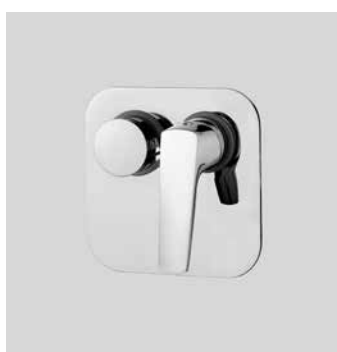

260600009021	Finitura/Finishing	Euro
	CROMO/CHROME	254,30
260600009026	NERO SPAZZ. PVD/BRUSHED BLACK PVD	469,40
26060000902F	INOX SPAZZOLATO/BRUSHED INOX	469,40

Miscelatore monocomando incasso per doccia con deviatore automatico a 2 uscite, composto da parte grezza e parte esterna di finitura // Concealed single lever shower mixer with 2 ways automatic diverter composed by assembly components and external components

Ricambi //Spare parts:

Cartuccia Ø35 a dischi ceramici// Ø35 ceramic disc cartridge - art. 18M