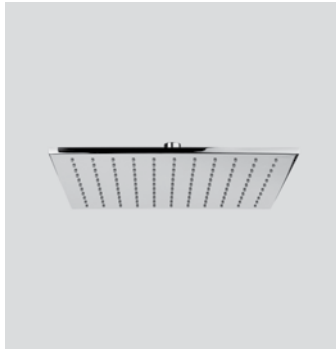

0000857S001 Finitura/Finishing Euro
CROMO/CHROME **154,60**

Soffione 200x200 mm, in ottone, getto a pioggia, sistema anticalcare // 200x200 mm. brass shower head, inspectable, rain jet with anti-lime system

Articolo da completare con braccio doccia // To be completed with shower arm