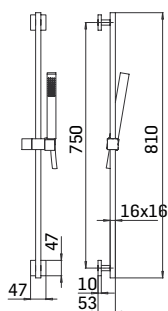

0000PU40Q00K Finitura/Finishing NERO OPACO/MATT BLACK Euro **354,90**

Asta saliscendi con doccia getto a pioggia // Shower bar with rain jet handshower

Accessorio opzionale // Optional accessory

0000352012K Finitura/Finishing NERO OPACO/MATT BLACK Euro **99,70**

Presa d'acqua a parete // Wall outlet