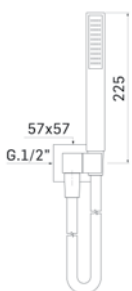

0000PO400121 Finitura/Finishing Euro
CROMO/CHROME 168,40
0000PO40012K NERO OPACO/MATT BLACK 280,50

Accessorio doccia orientabile con presa acqua // Adjustable shower set, bracket with water outlet