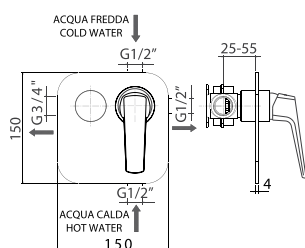

260600009021	Finitura/Finishing	Euro
	CROMO/CHROME	254,30
260600009026	NERO SPAZZ. PVD/BRUSHED BLACK PVD	469,40
26060000902F	INOX SPAZZOLATO/BRUSHED INOX	469,40

Miscelatore monocomando incasso per doccia con deviatore automatico a 2 uscite, composto da parte grezza e parte esterna di finitura // Concealed single lever shower mixer with 2 ways automatic diverter composed by assembly components and external components

Ricambi //Spare parts:

Cartuccia Ø35 a dischi ceramici// Ø35 ceramic disc cartridge - art. 18M