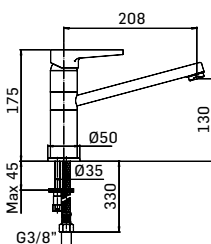

77250000L001 Finitura/Finishing CROMO/CHROME Euro **124,90**

LOGOS - Miscelatore monocomando monoforo per lavello con bocca girevole // Single lever sink mixer with swivel spout

Ricambi //Spare parts:

Cartuccia Ø35 a dischi ceramici// Ø35 ceramic disc cartridge - art. 18M