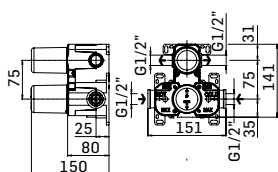

271000000027 Finitura/Finishing Euro
GREZZO/UNPOLISHED **223,30**

Gruppo doccia incasso termostatico universale con deviatore a 2 uscite // Universal built-in thermostatic shower mixer with 2 ways diverter

Ricambi //Spare parts:

Cartuccia termostatica // Thermostatic cartridge - art. 35U

Cartuccia deviatore // Diverter cartridge - art. 32C