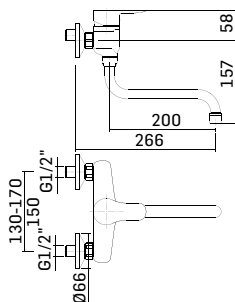

76830741H021 Finitura/Finishing CROMO/CHROME Euro **160,30**

Miscelatore monocomando per lavello a parete // Wall mounted single lever sink mixer

Ricambi //Spare parts:

Cartuccia Ø42 a dischi ceramici// Ø42 ceramic disc cartridge - art. 19V