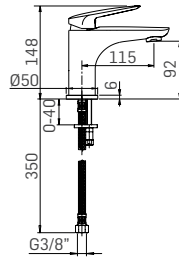

491300000001 Finitura/Finishing Euro
CROMO/CHROME **152,30**
49130000000K NERO OPACO/MATT BLACK **198,10**

Miscelatore monocomando per lavabo, senza scarico //
Single lever basin mixer without pop-up waste

Accessorio opzionale // Optional accessory 000004430005*
Scarico da 5/4" con comando a pressione // 5/4" up&down system
pop-up waste for wash basin

Ricambi //Spare parts:

Cartuccia Ø35 a dischi ceramici // Ø35 ceramic disc cartridge - art. 19M