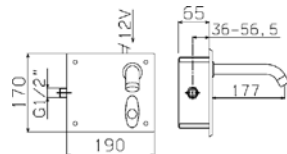

409800000021 Finitura/Finishing SATINATO/SATIN Euro **745,40**

Rubinetto elettronico monoacqua da incasso per lavabo, comando ad infrarossi // Concealed infra-red electronic basin tap

- alimentazione a bassa tensione 12V dc
- box da incasso in acciaio inox, piastra in acciaio inox
- power supply 12V dc - low voltage
- inox steel built in box, inox steel plate

Da completare con alimentatore di sicurezza (non incluso) // To be completed with power suppliers (not included) - art.0497

Ricambi //Spare parts:

- Elettrovalvola monostabile // solenoid cartridge - art. 91486
- Sensore elettronico ad infrarossi // opto-electronical sensor item 91489