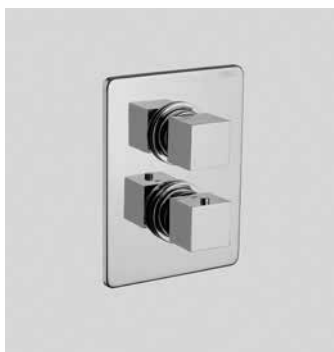

3248PE000001 Finitura/Finishing Euro
CROMO/CHROME **248,60**
3248PE00000K NERO OPACO/MATT BLACK **324,00**

Parte esterna di finitura per miscelatore termostatico incasso per doccia con deviatore a 2 uscite // External components for concealed thermostatic shower mixer 2-ways diverter

Da completare con gruppo da incasso 271000000027
To be completed with concealed mixer 271000000027