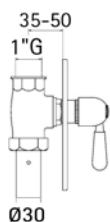

66010000E041 Finitura/Finishing **Euro**
CROMO/CHROME **142,10**
66010000E043 ORO/GOLD **218,70**
66010000E045 BRONZO/BRONZE **190,10**

Passo rapido incasso da G. 1", composto da parte grezza e parte esterna di finitura // G. 1" concealed flushvalve composed by assembly components and external components

Ricambi //Spare parts:
Movimento passo rapido // Headvalves - Art. 12L