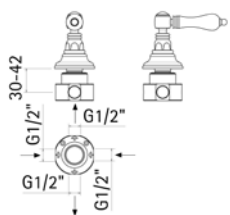

224300002021 Finitura/Finishing Euro
CROMO/CHROME **290,90**

Deviatore da incasso a 2 uscite, composto da parte grezza e parte esterna di finitura // Concealed 2-ways diverter composed by assembly components and external components

- ♦ 2 ingressi da 1/2" F., 2 uscite da 1/2" F.
- ♦ 2 inlets G.1/2" F., 2 outlets G1/2" F.

Ricambi //Spare parts:

Cartuccia deviatore // Diverter cartridge - art. 34D