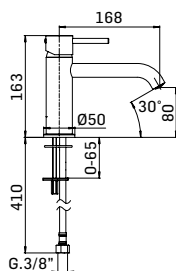

Finitura/Finishing	Euro
4383S170Z201	CROMO/CHROME	217,60
4383S170Z20K	NERO OPACO/MATT BLACK	282,90
* 4383S170Z20P	GRAFITE/GRAPHITE	304,60

Miscelatore monocomando per lavabo senza scarico // Single lever basin
mixer without pop-up waste

Accessorio opzionale // Optional accessory 000004430005*

Scarico da 5/4" con comando a pressione // 5/4" up&down system pop-
up waste for wash basin

Ricambi // Spare parts:

Cartuccia Ø35 a dischi ceramici// Ø35 ceramic disc cartridge - art. 36M