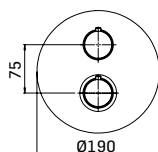

3247PE000001 Finitura/Finishing Euro
CROMO/CHROME 206,10

Parte esterna di finitura per miscelatore termostatico incasso per doccia ad 1 uscita, con rubinetto d'intercettazione dell'acqua miscelata // External components for concealed thermostatic shower mixer 1-way with stop valve

A completamento gruppo da incasso 271100000027
To be completed with concealed mixer 271100000027