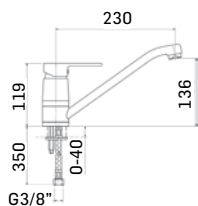

77210000L011 Finitura/Finishing Euro
CROMO/CHROME **126,00**

Miscelatore monocomando monoforo per lavello con bocca girevole //
Single lever sink mixer with swivel spout

Ricambi //Spare parts:
Cartuccia Ø35 a dischi ceramici// Ø35 ceramic disc cartridge - art. 18M