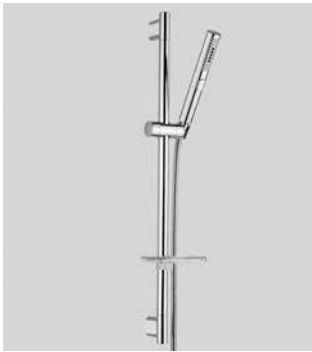

0000FP1100K1 Finitura/Finishing CROMO/CHROME Euro **112,30**

Asta saliscendi con doccia a 3 getti // Shower bar with 3-jets handshower

Accessorio opzionale // Optional accessory

000003540021 Finitura/Finishing CROMO/CHROME Euro **28,70**

Presa d'acqua a parete // Wall outlet