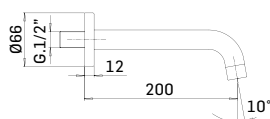

22610000Z121 Finitura/Finishing **Euro**
CROMO/CHROME **167,20**
22610000Z126 NERO SPAZZ. PVD/BRUSHED BLACK PVD **251,90**
22610000Z12F INOX SPAZZOLATO/BRUSHED INOX **251,90**
22610000Z12K NERO OPACO/MATT BLACK **206,10**

Bocca di erogazione a parete // Wall-mounted spout - L=200 mm

2261S250Z121 Finitura/Finishing **Euro**
CROMO/CHROME **224,50**

Bocca di erogazione a parete // Wall-mounted spout - L=250 mm