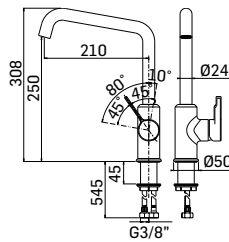

756200000001
75620000000K

Finitura/Finishing
CROMO/CHROME
NERO OPACO/MATT BLACK

Euro
197,00
245,10

Miscelatore monocomando per lavello // Single lever sink mixer

Ricambi //Spare parts:

Cartuccia Ø35 a dischi ceramici // Ø35 ceramic disc cartridge - Art. 18M