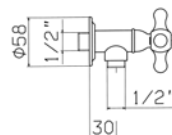

Ricambi //Spare parts:
Movimenti tradizionali // Headvalves - Art. 3V
Movimenti a dischi ceramici // Ceramic discs valves - Art. 23V

31720000E021 Finitura/Finishing Euro
CROMO/CHROME 59,70

Rubinetto a squadra con movimento tradizionale // Square tap with traditional headvalves
• Entrata 1/2" M, uscita 1/2" M. // Inlets G.1/2" M, outlet 1/2" M.