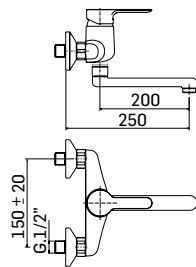

70620000N121

Finitura/Finishing
CROMO/CHROME

Euro
112,40

ACQUACHIARA - Miscelatore monocomando da lavello a parete //
Wall mounted single lever sink mixer

Ricambi //Spare parts:

Cartuccia Ø35 a dischi ceramici// Ø35 ceramic disc cartridge - art. 19M