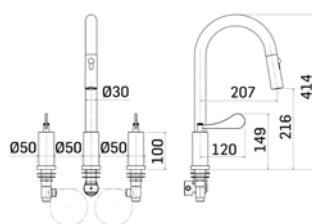

752707560001 Finitura/Finishing Euro
CROMO/CHROME 658,30

Miscelatore tradizionale per lavello con doccia estraibile. Leva Rossa // 3-holes sink mixer with pull out handspray. Red Lever

752707560C01 Finitura/Finishing Euro
CROMO/CHROME 658,30

Miscelatore tradizionale per lavello con doccia estraibile. Leva Cromo // 3-holes sink mixer with pull out handspray. Chrome Lever

Ricambi //Spare parts:

Movimenti a dischi ceramici // Ceramic discs valves - Art. 21Z