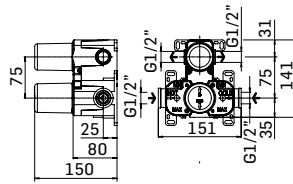

271000000027	Finitura/Finishing	Euro
	GREZZO/UNPOLISHED	223,30

Gruppo doccia incasso termostatico universale con deviatore a 2 uscite // Universal built-in thermostatic shower mixer with 2 ways diverter

Ricambi // Spare parts:

Cartuccia termostatica // Thermostatic cartridge - art. 35U

Cartuccia deviatore // Diverter cartridge - art. 32C