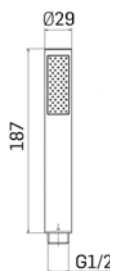

000003290001
00000329000K

Finitura/Finishing
CROMO/CHROME
NERO OPACO/MATT BLACK

Euro
42,50
73,40

Doccia a getto pioggia. Sistema anticalcare // Rain jet handshower with anti-lime system