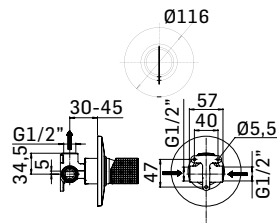

0000954B001
* **0000954B00P**
0000954BG0K

Finitura/Finishing	Euro
CROMO/CHROME	160,30
GRAFITE/GRAPHITE	224,50
NERO OPACO-OTTONE SPAZZI/BLACK-BRUSHED BRASS	224,50

Parte esterna di finitura per miscelatore monocomando da incasso per doccia ad 1 uscita // External components for concealed 1-way single lever shower mixer

Da completare con gruppo da incasso 37030000002*
To be completed with concealed mixer 37030000002*

Ricambi // Spare parts:

Cartuccia Ø35 a dischi ceramici // Ø35 ceramic disc cartridge - art. 18M

PICO LUX