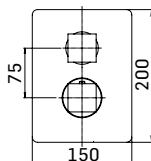

3246PE000001 Finitura/Finishing Euro
CROMO/CHROME 238,20

Parte esterna di finitura per miscelatore termostatico incasso per doccia ad 1 uscita, con rubinetto d'intercettazione dell'acqua miscelata // External components for concealed thermostatic shower mixer 1-way with stop valve

A completamento gruppo da incasso 271100000027
To be completed with concealed mixer 271100000027