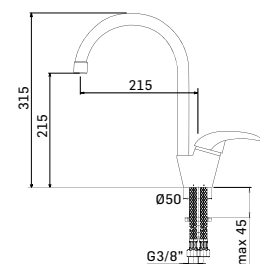

720200000001 Finitura/Finishing **Euro**
CROMO/CHROME **143,10**
72020000000GP GRAFITE VERN./PAINTED GRAPHITE **166,00**
72020000000A AVENA/OATMEAL **166,00**

LEMON - Miscelatore monocomando per lavello // Single lever sink mixer

Ricambi //Spare parts:
Cartuccia Ø40 a dischi ceramici // Ø40 ceramic disc cartridge - Art. 40D