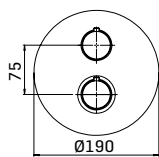

3247PE000001 Finitura/Finishing Euro
206,10
CROMO/CHROME

Parte esterna di finitura per miscelatore termostatico incasso per doccia ad 1 uscita, con rubinetto d'intercettazione dell'acqua miscelata // External components for concealed thermostatic shower mixer 1-way with stop valve

Da completare con gruppo termostatico da incasso 271100000027
To be completed with concealed thermostatic mixer 271100000027