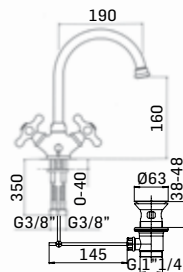

Code	Finitura/Finishing	Euro
44340724E151	CROMO/CHROME	177,50
44340724E153	ORO/GOLD	398,50
44340724E155	BRONZO/BRONZE	285,20

Miscelatore per lavabo con movimenti tradizionali e scarico da 5/4" //
Single hole basin mixer with traditional headvalves and pop-up waste

Code	Finitura/Finishing	Euro
44360724E151	CROMO/CHROME	191,30
44360724E153	ORO/GOLD	412,20
44360724E155	BRONZO/BRONZE	298,90

Miscelatore per lavabo con movimenti ceramici e scarico da 5/4" //
Single hole basin mixer with ceramic discs valves and pop-up waste
Ricambi //Spare parts:

Movimenti tradizionali // Headvalves - Art. 3V
Movimenti a dischi ceramici // Ceramic discs valves - Art. 23V