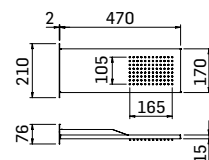

Finitura/Finishing	Euro
0000247R0021	ACCIAIO LUCIDO-POLISHED STEEL	635,40
0000247R002K	NERO OPACO/MATT BLACK	763,70

Soffione a parete 470x170 mm, in acciaio inox, getto a pioggia, sistema anticalcare // 470x170 mm wall fixing shower head, made of stainless steel, rain flow with anti-lime system

	Finitura/Finishing	Euro
0000248R0021	ACCIAIO LUCIDO-POLISHED STEEL	769,40
0000248R002K	NERO OPACO/MATT BLACK	924,00

Soffione a parete 470x170 mm, in acciaio inox, getto a pioggia, sistema anticalcare e a cascata // 470x170 mm wall fixing shower head, made of stainless steel, water fall and rain flow with anti-lime system