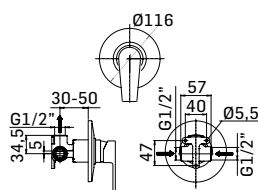

37200000L121 Finitura/Finishing Euro
CROMO/CHROME 71,10

Miscelatore da incasso per doccia, composto da parte grezza e parte esterna di finitura // Concealed single lever shower mixer composed by assembly components and external components

3720PE00L101 Finitura/Finishing Euro
CROMO/CHROME 33,30

Parte esterna di finitura per miscelatore da incasso per doccia ad 1 uscita // External components for concealed 1-way single lever shower mixer

Da completare con gruppo incasso // To be completed with 370300000021