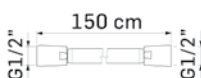

0000P326001 Finitura/Finishing Euro
CROMO/CHROME 31,00
0000P326003 ORO/GOLD 56,20

Flessibile in PVC antitorsione 1/2" F x 1/2" F lungo 150 cm. // PVC flexible hose 150 cm 1/2"x1/2"