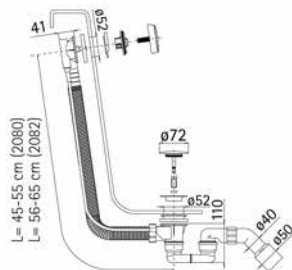

20800000001	Finitura/Finishing	Euro
	CROMO/CHROME	52,80

Colonna scarico vasca in polipropilene, con sifone orientabile con curva 45° con terminale a saldare, con possibilità di utilizzo come sifone a stringere, tubo corrugato, maniglia in plastica // Polypropylene pop-up bath tub waste with siphon and plastic handle

20820000001	Finitura/Finishing	Euro
	CROMO/CHROME	55,00

Colonna scarico vasca in polipropilene, con sifone orientabile con curva 45° con terminale a saldare, con possibilità di utilizzo come sifone a stringere, tubo corrugato, maniglia in plastica, per vasca a sedile // Polypropylene pop-up seat bath tub waste with siphon and plastic handle

Articolo adatto per vasche a sedile // Item suitable for seat bath tub waste