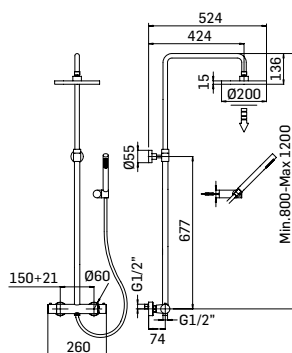

38300832002K Finitura/Finishing NERO OPACO/MATT BLACK Euro **961,70**

Colonna doccia con miscelatore termostatico esterno con deviatore integrato, soffione Ø200 mm, regolabile in altezza con interasse fisso ed accessorio doccia // Shower column with thermostatic mixer, integrated diverter and adjustable Ø200 mm shower head and shower set, fixed centres

- ♦ deviatore integrato con arresto
- ♦ blocco di sicurezza a 38°C
- ♦ integrated diverter
- ♦ safety block at 38°C

Ricambi // Spare parts:
Cartuccia termostatica // Thermostatics cartridge - art. 35U
Cartuccia deviatore // Diverter cartridge - art. 32K