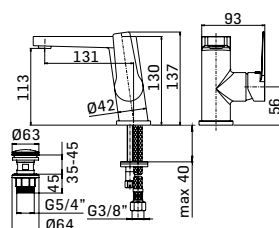

450800000051 Finitura/Finishing CROMO/CHROME Euro **142,60**

Miscelatore monocomando per lavabo con scarico da 5/4" con comando a pressione // Single lever basin mixer with 5/4" up&down system pop-up waste

Ricambi //Spare parts:

Cartuccia Ø35 a dischi ceramici// Ø35 ceramic disc cartridge - art. 19M