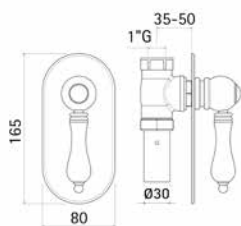

662100002041 Finitura/Finishing **Euro**
CROMO/CHROME **274,80**

Passo rapido incasso da G. 1", composto da parte grezza e parte esterna di finitura // G. 1" concealed flushvalve composed by assembly components and external components

Ricambi //Spare parts:
Movimento passo rapido // Headvalves - Art. 12L