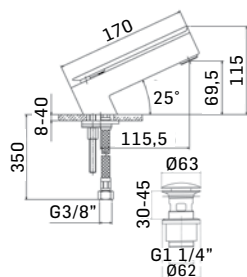

Euclide

Euclide

48510000C051
48510000C05K

Finitura/Finishing
CROMO/CHROME
NERO OPACO/MATT BLACK

Euro
326,30
380,20

Miscelatore monocomando per lavabo con scarico da 5/4" con comando a pressione // Single lever basin mixer with 5/4" up&down system pop-up waste

Ricambi //Spare parts:

Cartuccia Ø25 a dischi ceramici// Ø25 ceramic disc cartridge - art. 19F