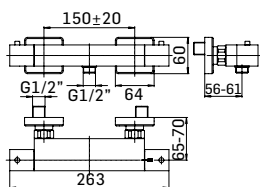

30450000D121 Finitura/Finishing CROMO/CHROME Euro **296,60**

Miscelatore termostatico esterno doccia, con rubinetto di regolazione e di chiusura con vitone a dischi ceramici e con limitatore di sicurezza a 38° // Exposed thermostatic shower mixer temperature control handle with stop valve, water flow regulation and safety block at 38°C

Ricambi //Spare parts:

Cartuccia termostatica // Thermostatics cartridge - art. 35V