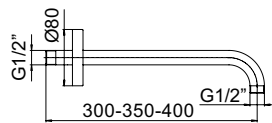

0000830L301 Finitura/Finishing Euro
CROMO/CHROME 48,20

Braccio in ottone tondo Ø22 mm. per installazione a parete, L=300 mm. // Brass shower arm, L= 300 mm.

0000830L351 CROMO/CHROME Euro
Finitura/Finishing 50,50