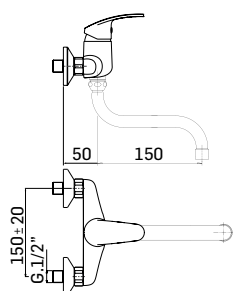

793707410021 Finitura/Finishing Euro
CROMO/CHROME **111,30**

Miscelatore monocomando da lavello a parete //
Wall mounted single lever sink mixer

Ricambi //Spare parts:
Cartuccia Ø35 a dischi ceramici// Ø35 ceramic disc cartridge - art. 40SD