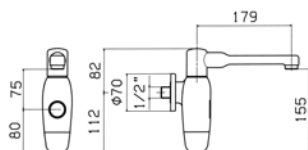

44940000021 Finitura/Finishing Euro
CROMO/CHROME 562,20

Sistema elettronico per lavabo a parete, comando ad infrarossi // Infra-red electronic system wall basin tap

- ♦ alimentazione a batteria 9V alcalina (non inclusa)
- ♦ power supply 9V alkaline battery (not included)

Ricambi //Spare parts:

Cartuccia integrata con sensore // solenoid cartridge valve with integrated sensor opto-electronical sensor - art. 17E