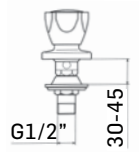

Finitura/Finishing	Euro
51560000A021 ALFA	CROMO/CHROME	47,00
51560000B021 BETA	CROMO/CHROME	47,00

Rubinetto per bidet // Bidet tap

Ricambi //Spare parts:
Movimenti tradizionali // Headvalves - Art. 10D