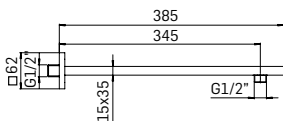

00000850L351 Finitura/Finishing CROMO/CHROME Euro **88,30**

Braccio in ottone per installazione a parete, L=350 mm. // Brass shower arm, L= 350 mm.